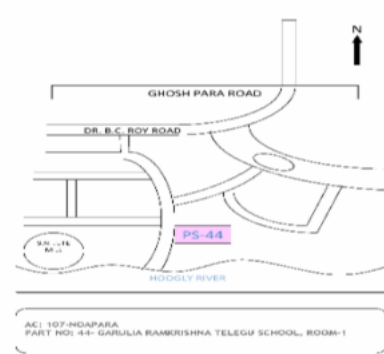

Key MAP View