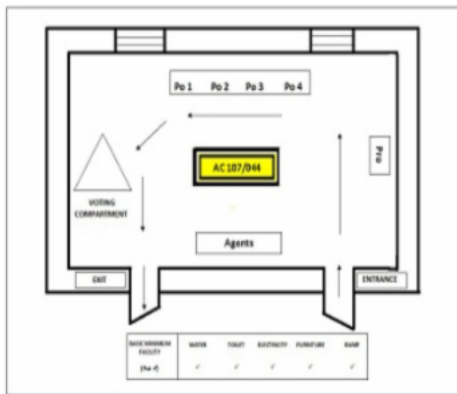

নির্বাচক নিবন্ধন আধিকারিকের স্বাক্ষর

Nazri Naksha

Google Map View

Polling Station Building Front View

Polling Station Front View

Cad View

Key MAP View

1 নাম : উমেশ সাহ পিতার নাম: নারায়ন সাহ বাড়ির নং : n0010 বয়স : 56 লিঙ্গ : পুরুষ	JGL1031111 ফটো উপলব্ধ	2 নাম : অনিতা সাহ স্বামীর নাম: উমেশ সাহ বাড়ির নং : n0010 বয়স : 42 লিঙ্গ : মহিলা	JGL3691698 ফটো উপলব্ধ	3 নাম : পারসনাথ সাউ পিতার নাম: নারায়ন সাউ বাড়ির নং : n0010 বয়স : 57 লিঙ্গ : পুরুষ	JGL1031103 ফটো উপলব্ধ
4 নাম : রীতা দেবী সাউ স্বামীর নাম: পারসনাথ সাউ বাড়ির নং : n0010 বয়স : 55 লিঙ্গ : মহিলা	JGL3691680 ফটো উপলব্ধ	5 নাম : মহেশ সাউ পিতার নাম: নারায়ন সাউ বাড়ির নং : n0010 বয়স : 51 লিঙ্গ : পুরুষ	JGL1031129 ফটো উপলব্ধ	6 নাম : সমীর কুমার ঘোষ পিতার নাম: শংকর প্রসাদ ঘোষ বাড়ির নং : n0010 বয়স : 44 লিঙ্গ : পুরুষ	JGL1409937 ফটো উপলব্ধ
7 নাম : মৌসুমি চৌধুরী স্বামীর নাম: চন্দ্রভূষণ চৌধুরী বাড়ির নং : n0014 বয়স : 54 লিঙ্গ : মহিলা	JGL3020674 ফটো উপলব্ধ	8 নাম : অহল্যা চৌধুরী পিতার নাম: রামসাগর চৌধুরী বাড়ির নং : n0014 বয়স : 49 লিঙ্গ : মহিলা	XZP1283415 ফটো উপলব্ধ	9 নাম : শশীভূষণ চৌধুরী পিতার নাম: রামসাগর চৌধুরী বাড়ির নং : n0014 বয়স : 47 লিঙ্গ : পুরুষ	JGL1030907 ফটো উপলব্ধ
10 নাম : রাজা চৌধুরী পিতার নাম: মোহন চৌধুরী বাড়ির নং : n0014 বয়স : 39 লিঙ্গ : পুরুষ	XZP1283423 ফটো উপলব্ধ	11 নাম : রঞ্জিত সাউ পিতার নাম: কিসোর সাউ বাড়ির নং : n0014 বয়স : 36 লিঙ্গ : পুরুষ	XZP0911131 ফটো উপলব্ধ	12 নাম : প্রিয়ান্বিতা চৌধুরী পিতার নাম: চন্দ্রভূষণ চৌধুরী বাড়ির নং : n0014 বয়স : 31 লিঙ্গ : মহিলা	XZP1682517 ফটো উপলব্ধ
13 নাম : মিথলেশ সাউ পিতার নাম: পারস সাউ বাড়ির নং : n0010 বয়স : 37 লিঙ্গ : পুরুষ	XZP0801282 ফটো উপলব্ধ	14 নাম : নীতু সাউ স্বামীর নাম: মিথলেশ সাউ বাড়ির নং : n0010 বয়স : 31 লিঙ্গ : মহিলা	XZP1682509 ফটো উপলব্ধ	15 নাম : সীমা সাউ পিতার নাম: কিশোর সাউ বাড়ির নং : n0010 বয়স : 31 লিঙ্গ : মহিলা	XZP1283449 ফটো উপলব্ধ
16 নাম : মীরা কুমারী সাহ পিতার নাম: নারায়ন সাহ বাড়ির নং : A150 বয়স : 45 লিঙ্গ : মহিলা	XZP0911115 ফটো উপলব্ধ	17 নাম : চন্দ্রভূষণ চৌধুরী পিতার নাম: রাম সাগর চৌধুরী বাড়ির নং : n0014 বয়স : 59 লিঙ্গ : পুরুষ	XZP1051267 ফটো উপলব্ধ	18 নাম : বৃথিয়া দেবী স্বামীর নাম: রাম সাগর মন্ডল বাড়ির নং : n0014 বয়স : 81 লিঙ্গ : মহিলা	JGL3691623 ফটো উপলব্ধ
Q 19 নাম : মোহন চৌধুরী পিতার নাম: তাপেশ্বর প্রসাদ চৌধুরী বাড়ির নং : বয়স : 65 লিঙ্গ : পুরুষ	XZP1714682 ফটো উপলব্ধ	20 নাম : সুমন কুমার চৌধুরী পিতার নাম: মোহন চৌধুরী বাড়ির নং : n0014 বয়স : 30 লিঙ্গ : পুরুষ	XZP1714690 ফটো উপলব্ধ	21 নাম : সবি বিশ্বকর্মা স্বামীর নাম: সন্তোষ কুমার কর্মকার বাড়ির নং : এ বয়স : 33 লিঙ্গ : মহিলা	XZP2228419 ফটো উপলব্ধ
22 নাম : সানাম কুমারী স্বামীর নাম: ইন্দ্র ভূষণ চৌধুরী বাড়ির নং : 14/1 বয়স : 30 লিঙ্গ : মহিলা	YBZ1884857 ফটো উপলব্ধ	23 নাম : বিশাল গুপ্তা পিতার নাম: দিলীপ গুপ্তা বাড়ির নং : 75/1 বয়স : 25 লিঙ্গ : পুরুষ	XZP1952332 ফটো উপলব্ধ	24 নাম : রোহিত গুপ্তা মায়ের নাম: প্রভাবত গুপ্তা বাড়ির নং : 75/1 বয়স : 22 লিঙ্গ : পুরুষ	XZP2228351 ফটো উপলব্ধ
25 নাম : সুনীল কুমার গুপ্তা পিতার নাম: সীতারাম গুপ্তা বাড়ির নং : 64/2 বয়স : 37 লিঙ্গ : পুরুষ	XZP0796664 ফটো উপলব্ধ	26 নাম : বিক্রি চৌধুরী পিতার নাম: বিহারী চৌধুরী বাড়ির নং : n0006 বয়স : 28 লিঙ্গ : পুরুষ	XZP1714658 ফটো উপলব্ধ	27 নাম : সনু চৌধুরী পিতার নাম: হেমন্ত চৌধুরী বাড়ির নং : বয়স : 26 লিঙ্গ : পুরুষ	XZP1929355 ফটো উপলব্ধ
28 নাম : জ্যোতী চৌধুরী পিতার নাম: দিলীপ চৌধুরী বাড়ির নং : না বয়স : 25 লিঙ্গ : পুরুষ	XZP1952316 ফটো উপলব্ধ	29 নাম : আশীষ চৌধুরী পিতার নাম: লছমন চৌধুরী বাড়ির নং : না বয়স : 25 লিঙ্গ : পুরুষ	XZP195215 ফটো উপলব্ধ	30 নাম : মুকুন চৌধুরী পিতার নাম: রাজ কুমার চৌধুরী বাড়ির নং : না বয়স : 25 লিঙ্গ : মহিলা	XZP1952308 ফটো উপলব্ধ