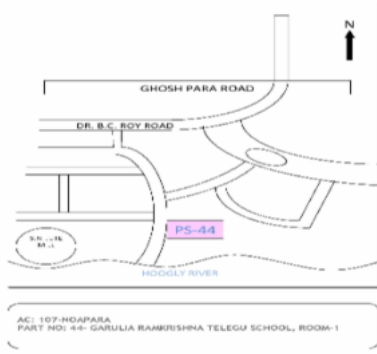

Nazri Naksha