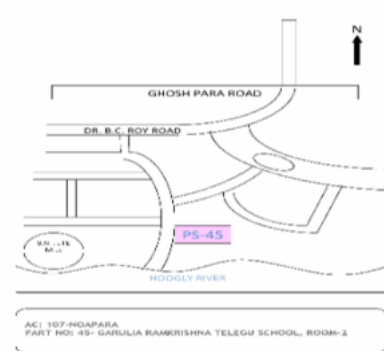

Key MAP View