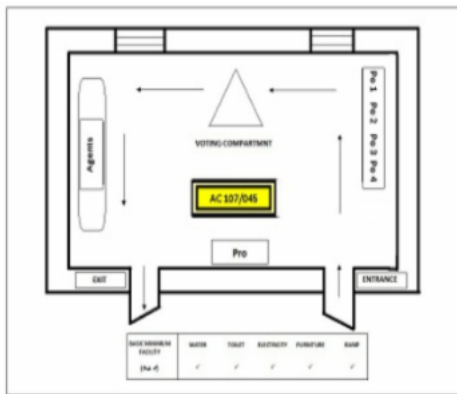

নির্বাচক নিবন্ধন আধিকারিকের স্বাক্ষর

Nazri Naksha

Google Map View

Polling Station Building Front View

Polling Station Front View

Cad View

Key MAP View

1 নাম : অমিত কুমার গুপ্তা পিতার নাম: রাজ কুমার গুপ্তা বাড়ির নং : 1 বয়স : 33 লিঙ্গ : পুরুষ	XZP1183490	ফটো উপলব্ধ	2 নাম : এম রামা রাও পিতার নাম: আদাইয়া মাজুর বাড়ির নং : n0099 বয়স : 63 লিঙ্গ : পুরুষ	JGL3396942	ফটো উপলব্ধ	3 নাম : এম তেজেশ্বর রাও পিতার নাম: এম রামা রাও বাড়ির নং : n0099 বয়স : 43 লিঙ্গ : পুরুষ	JGL3396959	ফটো উপলব্ধ
4 নাম : সাবিত্রী দেবী ঠাকুর স্বামীর নাম: রাজ কাপুর ঠাকুর বাড়ির নং : n0148 বয়স : 52 লিঙ্গ : মহিলা	JGL3760147	ফটো উপলব্ধ	5 নাম : রোহিত ঠাকুর পিতার নাম: রাজ কাপুর ঠাকুর বাড়ির নং : n0148 বয়স : 29 লিঙ্গ : পুরুষ	XZP1596006	ফটো উপলব্ধ	6 নাম : অনিতা দেবী মাদব স্বামীর নাম: মণি মণি মাদব বাড়ির নং : n0148 বয়স : 45 লিঙ্গ : মহিলা	JGL3517703	ফটো উপলব্ধ
7 নাম : সুনীল কুমার ঠাকুর পিতার নাম: রাজকাপুর ঠাকুর বাড়ির নং : n0148 বয়স : 37 লিঙ্গ : পুরুষ	JGL3812732	ফটো উপলব্ধ	8 নাম : কলাবতী দেবী স্বামীর নাম: গনেশ ঠাকুর বাড়ির নং : n0149 বয়স : 76 লিঙ্গ : মহিলা	JGL0145862	ফটো উপলব্ধ	9 নাম : গীতা ঠাকুর স্বামীর নাম: শত্রুঘ্ন ঠাকুর বাড়ির নং : n0149 বয়স : 42 লিঙ্গ : মহিলা	XZP1596089	ফটো উপলব্ধ
10 নাম : সোনী দেবী স্বামীর নাম: শশীকান্ত ঠাকুর বাড়ির নং : n0020 বয়স : 43 লিঙ্গ : মহিলা	JGL3519030	ফটো উপলব্ধ	11 নাম : অজয় সাউ পিতার নাম: রামনাথ সাও বাড়ির নং : n0060 বয়স : 52 লিঙ্গ : পুরুষ	JGL1408988	ফটো উপলব্ধ	12 নাম : সীতা সাউ স্বামীর নাম: অজয় সাউ বাড়ির নং : n0060 বয়স : 47 লিঙ্গ : মহিলা	JGL3025228	ফটো উপলব্ধ
13 নাম : শশি কাপুর ঠাকুর পিতার নাম: গনেশ ঠাকুর বাড়ির নং : n0147 বয়স : 50 লিঙ্গ : পুরুষ	JGL0145797	ফটো উপলব্ধ	14 নাম : এ ডিপ্তা স্বামীর নাম: এ ডেক্ট রাও বাড়ির নং : 213/4 বয়স : 44 লিঙ্গ : মহিলা	JGL3403805	ফটো উপলব্ধ	15 নাম : রিতেশ কুমার মণ্ডল পিতার নাম: রাকেশ কুমার মণ্ডল বাড়ির নং : 108/4 বয়স : 33 লিঙ্গ : পুরুষ	XZP1183680	ফটো উপলব্ধ
16 নাম : কাঞ্চন দেবী স্বামীর নাম: রাজেন চৌধুরী বাড়ির নং : n0125 বয়স : 38 লিঙ্গ : মহিলা	XZP0912907	ফটো উপলব্ধ	17 নাম : এম নাগমণী স্বামীর নাম: এম রামারাও বাড়ির নং : n0099 বয়স : 59 লিঙ্গ : মহিলা	JGL0616516	ফটো উপলব্ধ	18 নাম : ভি সরোজিনী স্বামীর নাম: ভি সুব্র বাড়ির নং : n0144 বয়স : 76 লিঙ্গ : মহিলা	XZP1284173	ফটো উপলব্ধ
19 নাম : রাজরাও পিতার নাম: সুন্দরী বাড়ির নং : 1 বয়স : 73 লিঙ্গ : পুরুষ	JGL1039585	ফটো উপলব্ধ	20 নাম : বিজয়লক্ষী স্বামীর নাম: রাজারাও বাড়ির নং : 1 বয়স : 69 লিঙ্গ : মহিলা	JGL3398245	ফটো উপলব্ধ	21 নাম : মনোজ সাউ পিতার নাম: মথুরা সাউ বাড়ির নং : 213/6 বয়স : 57 লিঙ্গ : পুরুষ	JGL0948646	ফটো উপলব্ধ
22 নাম : ভান্ডি গুনাকার রাও পিতার নাম: ভান্ডি রাজা রাও বাড়ির নং : 1 বয়স : 30 লিঙ্গ : পুরুষ	XZP1413038	ফটো উপলব্ধ	23 নাম : মধুমিতা কুমারী সাও পিতার নাম: মনোজ সাও বাড়ির নং : 213/6 বয়স : 28 লিঙ্গ : মহিলা	XZP1705565	ফটো উপলব্ধ	24 নাম : সুমিত্রা দেবী স্বামীর নাম: গিরিজা শঙ্কর তাঁতি বাড়ির নং : n0096 বয়স : 76 লিঙ্গ : মহিলা	JGL1037928	ফটো উপলব্ধ
25 নাম : শ্যামল কুমার তাঁতি পিতার নাম: গিরীশঙ্কর তাঁতি বাড়ির নং : 149 বয়স : 51 লিঙ্গ : পুরুষ	JGL1037936	ফটো উপলব্ধ	26 নাম : রিঙ্কু দেবী তাঁতি স্বামীর নাম: শ্যামল কুমার তাঁতি বাড়ির নং : n0096 বয়স : 38 লিঙ্গ : মহিলা	JGL3517851	ফটো উপলব্ধ	27 নাম : সোনু কুমার তাঁতি পিতার নাম: গিরী শঙ্কর তাঁতি বাড়ির নং : n0096 বয়স : 47 লিঙ্গ : পুরুষ	JGL1408145	ফটো উপলব্ধ
28 নাম : মোনুকুমার তাঁতি পিতার নাম: গিরীজাশঙ্কর তাঁতি বাড়ির নং : n0096 বয়স : 45 লিঙ্গ : পুরুষ	JGL1408921	ফটো উপলব্ধ	29 নাম : বাবুরাও ইয়ারা পিতার নাম: কালিদাস ইয়ারা বাড়ির নং : n0099 বয়স : 39 লিঙ্গ : পুরুষ	JGL3760089	ফটো উপলব্ধ	30 নাম : জি কান্তা রাও পিতার নাম: পাকীর বাড়ির নং : n0182 বয়স : 47 লিঙ্গ : পুরুষ	XZP1284264	ফটো উপলব্ধ