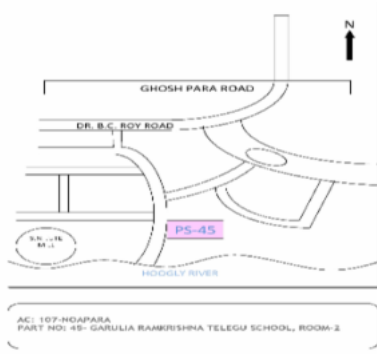

Nazri Naksha