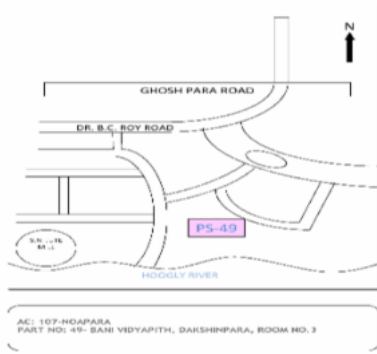

Nazri Naksha