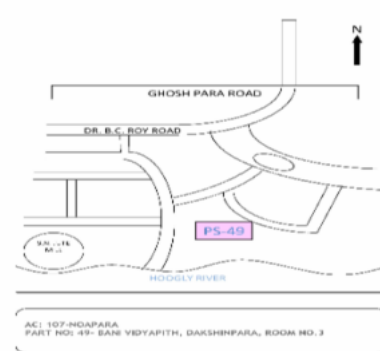

Key MAP View