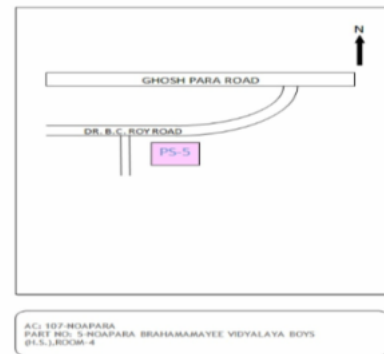

Key MAP View