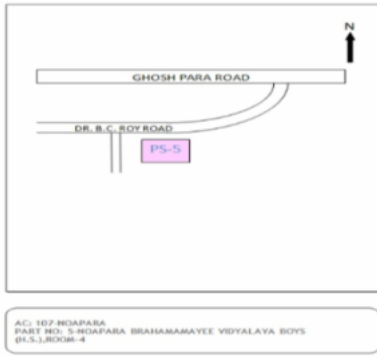

Nazri Naksha