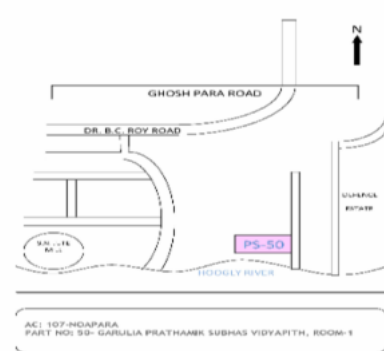

নির্বাচক নিবন্ধন আধিকারিকের স্বাক্ষর

Nazri Naksha

Google Map View

Polling Station Building Front View

Polling Station Front View

Cad View

Key MAP View

1 নাম : বিকাশ অধিকারী পিতার নাম: হরিপদ অধিকারী বাড়ির নং : 257 বয়স : 58 লিঙ্গ : পুরুষ	JGL0975219 ফটো উপলব্ধ	2 নাম : সবিতা অধিকারী স্বামীর নাম: বিকাশ অধিকারী বাড়ির নং : 257 বয়স : 51 লিঙ্গ : মহিলা	JGL0975227 ফটো উপলব্ধ	3 নাম : বিজয় অধিকারী পিতার নাম: বিকাশ অধিকারী বাড়ির নং : 257 বয়স : 30 লিঙ্গ : পুরুষ	XZP1415520 ফটো উপলব্ধ
4 নাম : আশালতা আচার্য্য স্বামীর নাম: ফনীভূষণ আচার্য্য বাড়ির নং : n0113 বয়স : 69 লিঙ্গ : মহিলা	JGL3380300 ফটো উপলব্ধ	5 নাম : প্রদীপ আচার্য্য পিতার নাম: ফনীভূষণ আচার্য্য বাড়ির নং : n0113 বয়স : 53 লিঙ্গ : পুরুষ	JGL0975243 ফটো উপলব্ধ	6 নাম : মনোজিত আচার্য্য পিতার নাম: শীতল আচার্য্য বাড়ির নং : n0210 বয়স : 40 লিঙ্গ : পুরুষ	JGL3757564 ফটো উপলব্ধ
7 নাম : সুদীপ্ত আচার্য্য পিতার নাম: শিতল আচার্য্য বাড়ির নং : n0003 বয়স : 42 লিঙ্গ : পুরুষ	XZP0915900 ফটো উপলব্ধ	8 নাম : মামন আচার্য্য স্বামীর নাম: মনোজিত আচার্য্য বাড়ির নং : 210 বয়স : 29 লিঙ্গ : মহিলা	XZP1717628 ফটো উপলব্ধ	9 নাম : নীলা আচার্য্য স্বামীর নাম: সুজিত আচার্য্য বাড়ির নং : 1295 বয়স : 43 লিঙ্গ : মহিলা	XZP1930262 ফটো উপলব্ধ
10 নাম : মধুমিতা আচার্য্য স্বামীর নাম: প্রদীপ আচার্য্য বাড়ির নং : 1295 বয়স : 52 লিঙ্গ : মহিলা	XZP1949056 ফটো উপলব্ধ	11 নাম : পম্পা দাস পিতার নাম: বানীরাম মালো বাড়ির নং : 1057 বয়স : 39 লিঙ্গ : মহিলা	CHK2841518 ফটো উপলব্ধ	12 নাম : দেবী গুহ স্বামীর নাম: বিপ্লব গুহ বাড়ির নং : n0317 বয়স : 53 লিঙ্গ : মহিলা	JGL3688165 ফটো উপলব্ধ
13 নাম : বিপ্রতীপ গুহ পিতার নাম: বিপ্লব গুহ বাড়ির নং : 927 বয়স : 20 লিঙ্গ : পুরুষ	XZP2304574 ফটো উপলব্ধ	14 নাম : বিনিতা গুহ পিতার নাম: বিপ্লব গুহ বাড়ির নং : n0329 বয়স : 34 লিঙ্গ : মহিলা	XZP1054899 ফটো উপলব্ধ	15 নাম : অর্পনা গোস্বামী (দাস) স্বামীর নাম: সৌরিশ গোস্বামী বাড়ির নং : 80 বয়স : 38 লিঙ্গ : মহিলা	KVW2115855 ফটো উপলব্ধ
16 নাম : ছায়া গোস্বামী স্বামীর নাম: নারায়ণ গোস্বামী বাড়ির নং : 630 বয়স : 73 লিঙ্গ : মহিলা	JGL0975334 ফটো উপলব্ধ	17 নাম : সৌরভ গোস্বামী পিতার নাম: নারায়ণ গোস্বামী বাড়ির নং : n0070 বয়স : 53 লিঙ্গ : পুরুষ	WB/19/131/621107 ফটো উপলব্ধ	18 নাম : গৌরব গোস্বামী পিতার নাম: নারায়ণ গোস্বামী বাড়ির নং : n0070 বয়স : 51 লিঙ্গ : পুরুষ	JGL3686607 ফটো উপলব্ধ
19 নাম : সৌরিশ গোস্বামী পিতার নাম: নারায়ণ গোস্বামী বাড়ির নং : n0070 বয়স : 45 লিঙ্গ : পুরুষ	JGL1418391 ফটো উপলব্ধ	20 নাম : মহুয়া গোস্বামী স্বামীর নাম: সৌরভ গোস্বামী বাড়ির নং : n0273 বয়স : 48 লিঙ্গ : মহিলা	JGL3380334 ফটো উপলব্ধ	21 নাম : কাকলি ঘোষ স্বামীর নাম: প্রদীপ কুমার ঘোষ বাড়ির নং : n0413 বয়স : 36 লিঙ্গ : মহিলা	XZP1881606 ফটো উপলব্ধ
22 নাম : পরেশ ঘোষ পিতার নাম: কৃষ্ণচন্দ্র ঘোষ বাড়ির নং : 929 বয়স : 51 লিঙ্গ : পুরুষ	JGL0980409 ফটো উপলব্ধ	23 নাম : কৌশিক ঘোষ পিতার নাম: পরেশ ঘোষ বাড়ির নং : 929 বয়স : 22 লিঙ্গ : পুরুষ	XZP2260156 ফটো উপলব্ধ	24 নাম : উদয় কুমার ঘোষ পিতার নাম: পরেশ ঘোষ বাড়ির নং : 929 বয়স : 25 লিঙ্গ : পুরুষ	XZP2147593 ফটো উপলব্ধ
25 নাম : রুপম ঘোষ পিতার নাম: দীপকর ঘোষ বাড়ির নং : 862/1 বয়স : 25 লিঙ্গ : পুরুষ	XZP1930130 ফটো উপলব্ধ	26 নাম : রুপালী ঘোষ স্বামীর নাম: প্রবীর কুমার ঘোষ বাড়ির নং : 862/2 বয়স : 42 লিঙ্গ : মহিলা	JGL3510831 ফটো উপলব্ধ	27 নাম : দীপকর ঘোষ পিতার নাম: হরেন্দ্র মোহন ঘোষ বাড়ির নং : 862/1 বয়স : 62 লিঙ্গ : পুরুষ	JGL0975367 ফটো উপলব্ধ
28 নাম : শম্পা ঘোষ স্বামীর নাম: দীপকর ঘোষ বাড়ির নং : 862/1 বয়স : 51 লিঙ্গ : মহিলা	JGL0975375 ফটো উপলব্ধ	29 নাম : পম্পা ঘোষ (কর) স্বামীর নাম: পরেশ চন্দ্র ঘোষ বাড়ির নং : 929 বয়স : 43 লিঙ্গ : মহিলা	XZP0802595 ফটো উপলব্ধ	30 নাম : প্রদীপ কুমার ঘোষ মায়ের নাম: মমতা ঘোষ বাড়ির নং : n0275 বয়স : 40 লিঙ্গ : পুরুষ	JGL3511102 ফটো উপলব্ধ