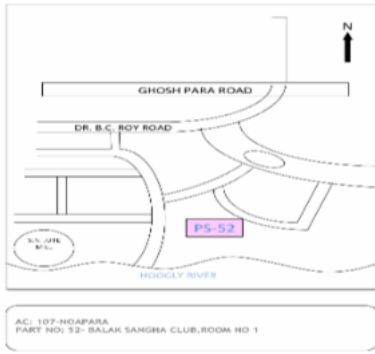

Nazri Naksha