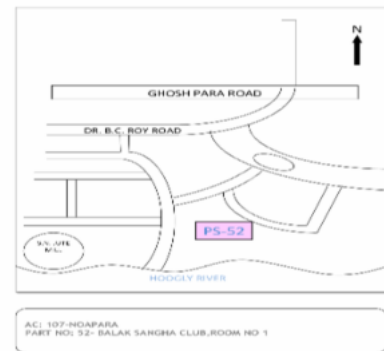

নির্বাচক নিবন্ধন আধিকারিকের স্বাক্ষর

Nazri Naksha

Google Map View

Polling Station Building Front View

Polling Station Front View

Cad View

Key MAP View

1 নাম : কৈলী দেবী স্বামীর নাম: ধনিক লাল চৌধুরী বাড়ির নং : n0198 বয়স : 67 লিঙ্গ : মহিলা	JGL0986026 ফটো উপলব্ধ	2 নাম : ভোলা নাথ চৌধুরী পিতার নাম: ধনিক লাল চৌধুরী বাড়ির নং : n0198 বয়স : 46 লিঙ্গ : পুরুষ	JGL0986034 ফটো উপলব্ধ	3 নাম : দেমন্তী চৌধুরী স্বামীর নাম: ভোলা নাথ চৌধুরী বাড়ির নং : n0198 বয়স : 46 লিঙ্গ : মহিলা	JGL3687902 ফটো উপলব্ধ
4 নাম : রাজেশকুমার চৌধুরী পিতার নাম: ধনিকলাল চৌধুরী বাড়ির নং : n0198 বয়স : 46 লিঙ্গ : পুরুষ	JGL3687910 ফটো উপলব্ধ	5 নাম : ভারতী দেবী স্বামীর নাম: রাজেশকুমার চৌধুরী বাড়ির নং : n0198 বয়স : 41 লিঙ্গ : মহিলা	JGL3687936 ফটো উপলব্ধ	6 নাম : দীপক চৌধুরী পিতার নাম: ধনিকলাল চৌধুরী বাড়ির নং : n0198 বয়স : 45 লিঙ্গ : পুরুষ	JGL3687928 ফটো উপলব্ধ
7 নাম : পূজা চৌধুরী স্বামীর নাম: দীপক চৌধুরী বাড়ির নং : n0198 বয়স : 35 লিঙ্গ : মহিলা	XZP1287507 ফটো উপলব্ধ	8 নাম : নিসা কুমারী সাউ পিতার নাম: বাচ্চা লাল সাউ বাড়ির নং : 675/22 বয়স : 29 লিঙ্গ : মহিলা	XZP1599398 ফটো উপলব্ধ	9 নাম : ভোলা প্রসাদ পিতার নাম: অক্কাল প্রসাদ বাড়ির নং : n0229 বয়স : 71 লিঙ্গ : পুরুষ	JGL0901967 ফটো উপলব্ধ
10 নাম : চন্দা কুরমী স্বামীর নাম: হীরালাল কুরমী বাড়ির নং : 667 বয়স : 44 লিঙ্গ : মহিলা	JGL3687894 ফটো উপলব্ধ	11 নাম : অশোক কুরমী পিতার নাম: মহাবীর কুরমী বাড়ির নং : 667 বয়স : 42 লিঙ্গ : পুরুষ	JGL3687886 ফটো উপলব্ধ	12 নাম : অর্চনা সিং স্বামীর নাম: শম্ভু সিং বাড়ির নং : 1171 বয়স : 37 লিঙ্গ : মহিলা	XZP1054386 ফটো উপলব্ধ
13 নাম : নিতাই পান্ডে পিতার নাম: সুরেশ পান্ডে বাড়ির নং : 675/2 বয়স : 30 লিঙ্গ : পুরুষ	XZP1718287 ফটো উপলব্ধ	14 নাম : গৌরাজ পান্ডে পিতার নাম: সুরেশ পান্ডে বাড়ির নং : 675/2 বয়স : 28 লিঙ্গ : পুরুষ	XZP1718295 ফটো উপলব্ধ	15 নাম : পূজা গুপ্তা পিতার নাম: ভোলা প্রসাদ গুপ্তা বাড়ির নং : 675/8 বয়স : 33 লিঙ্গ : মহিলা	XZP1807270 ফটো উপলব্ধ
16 নাম : কমলাবতী দেবী স্বামীর নাম: সুরেশ প্রসাদ বাড়ির নং : 673 বয়স : 41 লিঙ্গ : মহিলা	JGL3331980 ফটো উপলব্ধ	17 নাম : মীনা দেবী স্বামীর নাম: বাচ্চালাল সাউ বাড়ির নং : n0228 বয়স : 54 লিঙ্গ : মহিলা	JGL3369980 ফটো উপলব্ধ	18 নাম : হীরালাল কুরমী স্বামীর নাম: লক্ষী কুরমী বাড়ির নং : 667 বয়স : 47 লিঙ্গ : পুরুষ	JGL3384070 ফটো উপলব্ধ
19 নাম : অপর্ণা পাণ্ডে স্বামীর নাম: সুরেশ পান্ডে বাড়ির নং : 675/2 বয়স : 70 লিঙ্গ : মহিলা	JGL0986877 ফটো উপলব্ধ	20 নাম : অজিত পাণ্ডে পিতার নাম: সুরেশ পান্ডে বাড়ির নং : 675/2 বয়স : 50 লিঙ্গ : পুরুষ	JGL0986885 ফটো উপলব্ধ	21 নাম : লালতী কুরমী স্বামীর নাম: সত্যনারায়ন কু রমী বাড়ির নং : 653 বয়স : 60 লিঙ্গ : মহিলা	JGL3687290 ফটো উপলব্ধ
22 নাম : সঞ্জয় কুমী পিতার নাম: সত্যনারায়ন কুমী বাড়ির নং : n0203 বয়স : 37 লিঙ্গ : পুরুষ	XZP1287440 ফটো উপলব্ধ	23 নাম : কমলেশ্বরী গুপ্তা স্বামীর নাম: ভোলা প্রসাদ গুপ্তা বাড়ির নং : n0230 বয়স : 57 লিঙ্গ : মহিলা	JGL0901975 ফটো উপলব্ধ	24 নাম : ভূজঙ্গীপ্রসাদ গুপ্তা পিতার নাম: বালদেও গুপ্তা বাড়ির নং : n0199 বয়স : 62 লিঙ্গ : পুরুষ	JGL0985879 ফটো উপলব্ধ
25 নাম : রাজেশ গুপ্তা পিতার নাম: বালদেও গুপ্তা বাড়ির নং : n0199 বয়স : 54 লিঙ্গ : পুরুষ	JGL0985887 ফটো উপলব্ধ	26 নাম : অঞ্চলা গুপ্তা স্বামীর নাম: ভূজঙ্গীপ্রসাদ গুপ্তা বাড়ির নং : n0199 বয়স : 57 লিঙ্গ : মহিলা	JGL0985895 ফটো উপলব্ধ	27 নাম : শেখর প্রসাদ গুপ্তা পিতার নাম: ভূজঙ্গী প্রসাদ গুপ্তা বাড়ির নং : n0199 বয়স : 38 লিঙ্গ : পুরুষ	JGL3751120 ফটো উপলব্ধ
28 নাম : প্রীতিমা গুপ্তা পিতার নাম: ভূজঙ্গী প্রসাদ গুপ্তা বাড়ির নং : n0199 বয়স : 33 লিঙ্গ : মহিলা	XZP1287408 ফটো উপলব্ধ	29 নাম : কল্যাণী গুপ্তা স্বামীর নাম: বালেশ্বর গুপ্তা বাড়ির নং : n0204 বয়স : 72 লিঙ্গ : মহিলা	JGL0985838 ফটো উপলব্ধ	30 নাম : অজয় কুমার গুপ্তা পিতার নাম: রামজনম গুপ্তা বাড়ির নং : 1170 বয়স : 49 লিঙ্গ : পুরুষ	WB/19/131/627153 ফটো উপলব্ধ