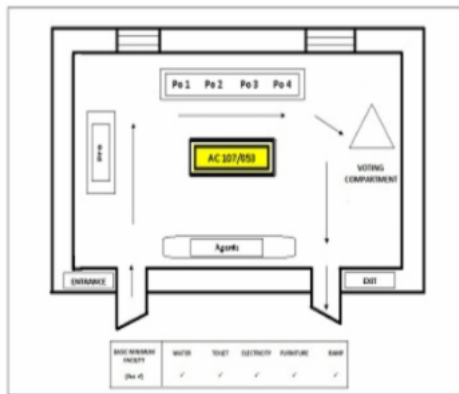

নির্বাচক নিবন্ধন আধিকারিকের স্বাক্ষর

Nazri Naksha

Google Map View

Polling Station Building Front View

Polling Station Front View

Cad View

Key MAP View

বিধানসভা নির্বাচনক্ষেত্রের নং, নাম : 107-নোয়াপাড়া  
ভাগ নং, নাম : 1-নবীনবাবু রোড. (আংশিক)