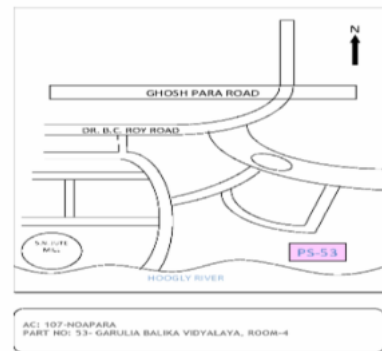

## নির্বাচক তালিকা 2026 S25 পশ্চিমবঙ্গ

বিধানসভা নির্বাচনক্ষেত্রের নং, নাম ও সংরক্ষণের স্থিতি : 107 - নোয়াপাড়া (সাধারণ)		অংশ নং : 53			
বিধানসভা নির্বাচনক্ষেত্রটি যে লোকসভা নির্বাচনক্ষেত্রের / ক্ষেত্রসমূহের অন্তর্ভুক্ত তার নং, নাম ও সংরক্ষণ স্থিতি : 15 - ব্যারাকপুর (সাধারণ)					
1. সংশোধনের পূর্ণ বিবরণ					
সংশোধনের বৎসর :	2026	নির্বাচক তালিকার পরিচিতি :			
ভিত্তি তারিখ :	01-01-2026	বিশেষ নিবিড় সংশোধনী ২০২৬-এর চূড়ান্ত ভোটার তালিকা			
সংশোধনের প্রকৃতি :	বিশেষ নিবিড় সংশোধনী 2026				
প্রকাশনার তারিখ :	28-02-2026				
2. অংশ ও নির্বাচনী এলাকার পূর্ণ বিবরণ :					
অংশের ভাগ নং ও নাম :					
1-নবীনবাবু রোড. (আংশিক)		প্রধান শহর/গ্রাম : গারুলিয়া			
2-দক্ষিণ জেলিয়াপাড়া রোড (আংশিক)		ওয়ার্ড : 019			
3-বার্গিং ঘাট রোড		থানা : নোয়াপাড়া			
		গ্রাম পঞ্চগয়েত :			
		ব্লক :			
		মহকুমা : ব্যারাকপুর			
		জেলা : উত্তর 24 পরগণা			
		পিন : 743133			
3. ভোট গ্রহন কেন্দ্রের পূর্ণ বিবরণ :					
ভোট গ্রহন কেন্দ্রের নং, নাম :		ভোট গ্রহন কেন্দ্রের শ্রেণী :		সাধারণ	
53 - গারুলিয়া বালিকা বিদ্যালয়		এই অংশে সহায়ক ভোটগ্রহন কেন্দ্রের সংখ্যা :		0	
ভোট গ্রহন কেন্দ্রের ঠিকানা :					
গারুলিয়া বালিকা বিদ্যালয়, রুম - 8, সিদ্ধেশ্বরীতলা ঘাট রোড					
4. নির্বাচকের সংখ্যা :					
প্রথম ক্রমিক নং	শেষ ক্রমিক নং	মোট সংখ্যা			
		পুরুষ	মহিলা	তৃতীয় লিঙ্গ	মোট
1	624	310	302	0	612

নির্বাচক নিবন্ধন আধিকারিকের স্বাক্ষর

Nazri Naksha

Google Map View

Polling Station Building Front View

Polling Station Front View

Cad View

Key MAP View

বিধানসভা নির্বাচনক্ষেত্রের নং, নাম : 107-নোয়াপাড়া  
ভাগ নং, নাম : 1-নবীনবাবু রোড. (আংশিক)