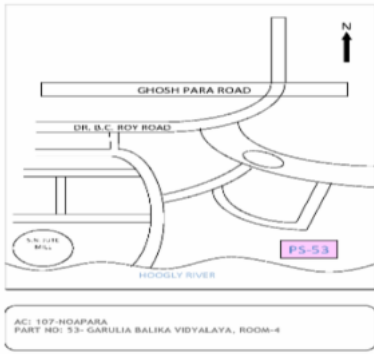

## নির্বাচক তালিকা 2026 S25 পশ্চিমবঙ্গ

বিধানসভা নির্বাচনক্ষেত্রের নং, নাম ও সংরক্ষণের স্থিতি : 107 - নোয়াপাড়া (সাধারণ)		অংশ নং : 53			
বিধানসভা নির্বাচনক্ষেত্রটি যে লোকসভা নির্বাচনক্ষেত্রের / ক্ষেত্রসমূহের অন্তর্ভুক্ত তার নং, নাম ও সংরক্ষণ স্থিতি : 15 - ব্যারাকপুর (সাধারণ)					
1. সংশোধনের পূর্ণ বিবরণ					
সংশোধনের বৎসর :	2026	নির্বাচক তালিকার পরিচিতি :			
ভিত্তি তারিখ :	01-01-2026	বিশেষ নিবিড় সংশোধনী ২০২৬-এর চূড়ান্ত ভোটার তালিকা			
সংশোধনের প্রকৃতি :	বিশেষ নিবিড় সংশোধনী 2026				
প্রকাশনার তারিখ :	28-02-2026				
2. অংশ ও নির্বাচনী এলাকার পূর্ণ বিবরণ :					
অংশের ভাগ নং ও নাম :					
1-নবীনবাবু রোড. (আংশিক)		প্রধান শহর/গ্রাম : গারুলিয়া			
2-দক্ষিণ জেলিয়াপাড়া রোড (আংশিক)		ওয়ার্ড : 019			
3-বার্গিং ঘাট রোড		থানা : নোয়াপাড়া			
		গ্রাম পঞ্চগয়েত :			
		ব্লক :			
		মহকুমা : ব্যারাকপুর			
		জেলা : উত্তর 24 পরগণা			
		পিন : 743133			
3. ভোট গ্রহন কেন্দ্রের পূর্ণ বিবরণ :					
ভোট গ্রহন কেন্দ্রের নং, নাম :		ভোট গ্রহন কেন্দ্রের শ্রেণী :		সাধারণ	
53 - গারুলিয়া বালিকা বিদ্যালয়		এই অংশে সহায়ক ভোটগ্রহন কেন্দ্রের সংখ্যা :		0	
ভোট গ্রহন কেন্দ্রের ঠিকানা :					
গারুলিয়া বালিকা বিদ্যালয়, রুম - 8, সিদ্ধেশ্বরীতলা ঘাট রোড					
4. নির্বাচকের সংখ্যা :					
প্রথম ক্রমিক নং	শেষ ক্রমিক নং	মোট সংখ্যা			
		পুরুষ	মহিলা	তৃতীয় লিঙ্গ	মোট
1	624	310	302	0	612

নির্বাচক নিবন্ধন আধিকারিকের স্বাক্ষর

Nazri Naksha

Google Map View

Polling Station Building Front View

Polling Station Front View

Cad View

Key MAP View

বিধানসভা নির্বাচনক্ষেত্রের নং, নাম : 107-নোয়াপাড়া  
ভাগ নং, নাম : 1-নবীনবাবু রোড. (আংশিক)