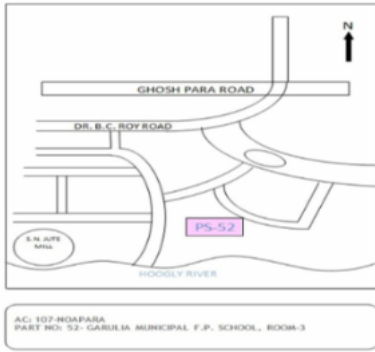

Nazri Naksha