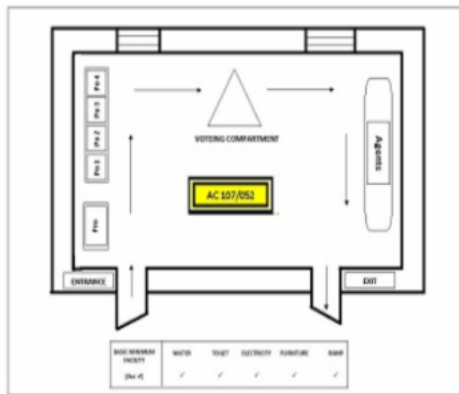

নির্বাচক নিবন্ধন আধিকারিকের স্বাক্ষর

Nazri Naksha

Google Map View

Polling Station Building Front View

Polling Station Front View

Cad View

Key MAP View

1 নাম : পতরী দেবী স্বামীর নাম: দশরথ সাউ বাড়ির নং : 660/1 বয়স : 51 লিঙ্গ : মহিলা	WB/19/131/651298 ফটো উপলব্ধ	2 নাম : রাজীব কুমার পিতার নাম: বীরবল সিং বাড়ির নং : 563/1 বয়স : 38 লিঙ্গ : পুরুষ	JGL3512696 ফটো উপলব্ধ	3 নাম : চন্দা কুমারী স্বামীর নাম: রামচন্দ্র সাউ বাড়ির নং : 660/1 বয়স : 28 লিঙ্গ : মহিলা	XZP1807437 ফটো উপলব্ধ
4 নাম : কুম্ভা আচার্য্য স্বামীর নাম: হিমাংশু আচার্য্য বাড়ির নং : 536 বয়স : 36 লিঙ্গ : মহিলা	FKY3925310 ফটো উপলব্ধ	5 নাম : প্রতীক আচার্য্য পিতার নাম: প্রলয় কুমার আচার্য্য বাড়ির নং : 536 বয়স : 23 লিঙ্গ : পুরুষ	XZP2160380 ফটো উপলব্ধ	6 নাম : পূজা আচার্য্য পিতার নাম: প্রলয় আচার্য্য বাড়ির নং : 536 বয়স : 28 লিঙ্গ : মহিলা	XZP1718543 ফটো উপলব্ধ
7 নাম : মলয় আচার্য্য পিতার নাম: মধুসূদন আচার্য্য বাড়ির নং : 536 বয়স : 70 লিঙ্গ : পুরুষ	JGL0986307 ফটো উপলব্ধ	8 নাম : প্রলয় কুমার আচার্য্য পিতার নাম: মধুসূদন আচার্য্য বাড়ির নং : n0033 বয়স : 66 লিঙ্গ : পুরুষ	JGL0986315 ফটো উপলব্ধ	9 নাম : পূর্ণিমা আচার্য্য স্বামীর নাম: প্রলয় কুমার আচার্য্য বাড়ির নং : n0033 বয়স : 50 লিঙ্গ : মহিলা	JGL1406545 ফটো উপলব্ধ
10 নাম : হিমাংশু আচার্য্য পিতার নাম: মধুসূদন আচার্য্য বাড়ির নং : n0033 বয়স : 52 লিঙ্গ : পুরুষ	JGL1406552 ফটো উপলব্ধ	11 নাম : কাঞ্চন আরিয়া পিতার নাম: প্রভুনাথ আরিয়া বাড়ির নং : 580 বয়স : 27 লিঙ্গ : মহিলা	XZP2196160 ফটো উপলব্ধ	12 নাম : গোপাল পাল পিতার নাম: যোগেন চন্দ্র পাল বাড়ির নং : 193 বয়স : 51 লিঙ্গ : পুরুষ	XZP0917955 ফটো উপলব্ধ
13 নাম : সন্ধ্যা কংসবনিক স্বামীর নাম: ভোলানাথ কংসবনিক বাড়ির নং : 525 বয়স : 71 লিঙ্গ : মহিলা	JGL0986935 ফটো উপলব্ধ	14 নাম : মহাদেব পাল পিতার নাম: যোগেন পাল বাড়ির নং : n0074 বয়স : 68 লিঙ্গ : পুরুষ	JGL0986901 ফটো উপলব্ধ	15 নাম : বুলু পাল স্বামীর নাম: মহাদেব পাল বাড়ির নং : n0074 বয়স : 58 লিঙ্গ : মহিলা	JGL0986919 ফটো উপলব্ধ
16 নাম : মোনতোষ পাল পিতার নাম: মহাদেব পাল বাড়ির নং : 193 বয়স : 40 লিঙ্গ : পুরুষ	XZP0803163 ফটো উপলব্ধ	17 নাম : বিশ্বনাথ কংস বনিক পিতার নাম: হেমচন্দ্র কংস বনিক বাড়ির নং : 525/1 বয়স : 60 লিঙ্গ : পুরুষ	XZP0917906 ফটো উপলব্ধ	18 নাম : মরনী রানী কংস বনিক স্বামীর নাম: বিশ্বনাথ কংস বনিক বাড়ির নং : 525/1 বয়স : 56 লিঙ্গ : মহিলা	XZP1416866 ফটো উপলব্ধ
19 নাম : পাপাই কংস বনিক পিতার নাম: বিশ্বনাথ কংস বনিক বাড়ির নং : 525/1 বয়স : 32 লিঙ্গ : পুরুষ	XZP1416783 ফটো উপলব্ধ	20 নাম : পুতুল পাল স্বামীর নাম: গোপাল পাল বাড়ির নং : 193 বয়স : 37 লিঙ্গ : মহিলা	XZP1416874 ফটো উপলব্ধ	21 নাম : রিঙ্কু কংস বনিক স্বামীর নাম: প্রদীপ কংস বনিক বাড়ির নং : n0074 বয়স : 41 লিঙ্গ : মহিলা	XZP0917880 ফটো উপলব্ধ
22 নাম : লক্ষ্মী কুমারী পিতার নাম: বীরলাল সাউ বাড়ির নং : 656 বয়স : 28 লিঙ্গ : মহিলা	XZP2063154 ফটো উপলব্ধ	23 নাম : মেঘা কুমারী পিতার নাম: মনোজ কুমারী বাড়ির নং : n0422 বয়স : 29 লিঙ্গ : মহিলা	XZP1807536 ফটো উপলব্ধ	24 নাম : সঞ্জয় গুপ্তা পিতার নাম: কেশব গুপ্তা বাড়ির নং : 546/1 বয়স : 45 লিঙ্গ : পুরুষ	XZP0918615 ফটো উপলব্ধ
Q 25 নাম : কিষণ কুমার গুপ্তা পিতার নাম: জয় প্রকাশ গুপ্তা বাড়ির নং : বয়স : 28 লিঙ্গ : পুরুষ	XZP1807569 ফটো উপলব্ধ	26 নাম : রাকেশ গুপ্তা মায়ের নাম: রাধা দেবী গুপ্তা বাড়ির নং : বয়স : 26 লিঙ্গ : পুরুষ	XZP2071330 ফটো উপলব্ধ	27 নাম : তারা গুপ্তা স্বামীর নাম: লালচাঁদ গুপ্তা বাড়ির নং : 1166 বয়স : 61 লিঙ্গ : মহিলা	JGL0966705 ফটো উপলব্ধ
28 নাম : পঙ্কজ গুপ্তা মায়ের নাম: তারা দেবী বাড়ির নং : 1166 বয়স : 27 লিঙ্গ : পুরুষ	XZP1925973 ফটো উপলব্ধ	29 নাম : অর্চনা গুপ্তা পিতার নাম: লাল চন্দ্র গুপ্তা বাড়ির নং : 1166 বয়স : 30 লিঙ্গ : মহিলা	XZP1401421 ফটো উপলব্ধ	30 নাম : গুলাব চাঁদ গুপ্তা পিতার নাম: শনীচর গুপ্তা বাড়ির নং : 1166 বয়স : 63 লিঙ্গ : পুরুষ	JGL1404052 ফটো উপলব্ধ