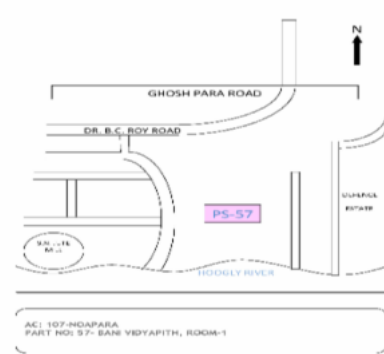

নির্বাচক নিবন্ধন আধিকারিকের স্বাক্ষর

Nazri Naksha

Google Map View

Polling Station Building Front View

Polling Station Front View

Cad View

Key MAP View

1 নাম : আশা দেবী স্বামীর নাম: স্বামী শর্মা বাড়ির নং : 257 বয়স : 57 লিঙ্গ : মহিলা	XZP1720200	ফটো উপলব্ধ	2 নাম : সত্য বামা দেবী স্বামীর নাম: সীতা রাম সাউ বাড়ির নং : 680 বয়স : 72 লিঙ্গ : মহিলা	XZP1600519	ফটো উপলব্ধ	3 নাম : বিজয় সাউ পিতার নাম: ব্রজ সাউ বাড়ির নং : 678/8 বয়স : 50 লিঙ্গ : পুরুষ	XZP1288968	ফটো উপলব্ধ
4 নাম : গুলাবী দেবী স্বামীর নাম: রামপ্রসাদ সাউ বাড়ির নং : 680 বয়স : 40 লিঙ্গ : মহিলা	XZP1418482	ফটো উপলব্ধ	5 নাম : রাম প্রসাদ সাউ পিতার নাম: সীতা রাম সাউ বাড়ির নং : 680 বয়স : 43 লিঙ্গ : মহিলা	XZP1418474	ফটো উপলব্ধ	6 নাম : উর্মিলা দেবি স্বামীর নাম: গজেন্দ্র প্রসাদ বাড়ির নং : 1277/1 বয়স : 63 লিঙ্গ : মহিলা	XZP0920132	ফটো উপলব্ধ
7 নাম : দীপক শর্মা পিতার নাম: রাজ কুমার শর্মা বাড়ির নং : n0257 বয়স : 60 লিঙ্গ : মহিলা	XZP1600667	ফটো উপলব্ধ	8 নাম : সোমা দে দাস স্বামীর নাম: বাপ্পা দে বাড়ির নং : 47 বয়স : 43 লিঙ্গ : মহিলা	JGL3379831	ফটো উপলব্ধ	9 নাম : গীতা শর্মা পিতার নাম: রাজকুমার শর্মা বাড়ির নং : n0257 বয়স : 47 লিঙ্গ : মহিলা	XZP1600683	ফটো উপলব্ধ
10 নাম : মীনা দেবী (শর্মা) স্বামীর নাম: উমেশ শর্মা বাড়ির নং : 1172/2 বয়স : 66 লিঙ্গ : মহিলা	XZP1288828	ফটো উপলব্ধ	11 নাম : পুনম শর্মা স্বামীর নাম: মুন্না শর্মা বাড়ির নং : 1172/2 বয়স : 35 লিঙ্গ : মহিলা	XZP1288836	ফটো উপলব্ধ	12 নাম : মুনা শর্মা স্বামীর নাম: দেবী শর্মা বাড়ির নং : n0184 বয়স : 38 লিঙ্গ : পুরুষ	JGL3514403	ফটো উপলব্ধ
13 নাম : মোহন শর্মা পিতার নাম: উমেশ শর্মা বাড়ির নং : 1172/2 বয়স : 37 লিঙ্গ : পুরুষ	JGL3758547	ফটো উপলব্ধ	14 নাম : মনোজ শর্মা পিতার নাম: উমেশ শর্মা বাড়ির নং : বা বয়স : 39 লিঙ্গ : পুরুষ	JGL3752227	ফটো উপলব্ধ	15 নাম : সোমা রাজবংশী স্বামীর নাম: রাকেশ রাজবংশী বাড়ির নং : 435এ বয়স : 37 লিঙ্গ : মহিলা	XLL1402205	ফটো উপলব্ধ
16 নাম : মঞ্জু অধিকারী স্বামীর নাম: জীতেন্দ্র অধিকারী বাড়ির নং : n0103 বয়স : 83 লিঙ্গ : মহিলা	JGL1015700	ফটো উপলব্ধ	17 নাম : গীতা অধিকারী পিতার নাম: জীতেন্দ্র অধিকারী বাড়ির নং : n0103 বয়স : 55 লিঙ্গ : মহিলা	JGL1015734	ফটো উপলব্ধ	18 নাম : সৌরভ অধিকারী পিতার নাম: জীতেন্দ্র নাথ অধিকারী বাড়ির নং : 371 বয়স : 60 লিঙ্গ : পুরুষ	JGL1015718	ফটো উপলব্ধ
19 নাম : চুনীলাল অধিকারী পিতার নাম: ননীগোপাল অধিকারী বাড়ির নং : n0217 বয়স : 44 লিঙ্গ : পুরুষ	XZP1288711	ফটো উপলব্ধ	20 নাম : সীমা অধিকারী স্বামীর নাম: চুনীলাল অধিকারী বাড়ির নং : n0217 বয়স : 39 লিঙ্গ : মহিলা	XZP0920249	ফটো উপলব্ধ	21 নাম : কুন্তল আচার্য্য পিতার নাম: কমল কুমার আচার্য্য বাড়ির নং : 263 বয়স : 38 লিঙ্গ : পুরুষ	JGL3752151	ফটো উপলব্ধ
22 নাম : পাবতী আচার্য্য স্বামীর নাম: কমল আচার্য্য বাড়ির নং : 263 বয়স : 64 লিঙ্গ : মহিলা	JGL1015775	ফটো উপলব্ধ	23 নাম : শম্পা আচার্য্য স্বামীর নাম: কুনাল আচার্য্য বাড়ির নং : n0024 বয়স : 45 লিঙ্গ : মহিলা	XZP0920140	ফটো উপলব্ধ	24 নাম : কুনাল আচার্য্য পিতার নাম: কমল কুমার আচার্য্য বাড়ির নং : n0024 বয়স : 39 লিঙ্গ : পুরুষ	JGL3514205	ফটো উপলব্ধ
25 নাম : নির্মালা আচার্য্য পিতার নাম: অন্নদাপ্রসাদ আচার্য্য বাড়ির নং : 459/1 বয়স : 74 লিঙ্গ : পুরুষ	JGL1015759	ফটো উপলব্ধ	26 নাম : মায়ারানী আচার্য্য স্বামীর নাম: নির্মালা আচার্য্য বাড়ির নং : 459/1 বয়স : 69 লিঙ্গ : মহিলা	JGL1015767	ফটো উপলব্ধ	27 নাম : রোহন কলোয়ার পিতার নাম: রাজেশ্বর কলোয়ার বাড়ির নং : 1172/4 বয়স : 23 লিঙ্গ : পুরুষ	XZP2186740	ফটো উপলব্ধ
28 নাম : রাম চন্দ্র কালোয়ার পিতার নাম: রাজ কিশোর কালোয়ার বাড়ির নং : n0210 বয়স : 80 লিঙ্গ : পুরুষ	XZP2294494	ফটো উপলব্ধ	29 নাম : রাজেশ্বর কালোয়ার পিতার নাম: রাম চন্দ্র কালোয়ার বাড়ির নং : n0210 বয়স : 59 লিঙ্গ : পুরুষ	WB/19/132/054030	ফটো উপলব্ধ	30 নাম : বিজয়া লক্ষী কালোয়ার স্বামীর নাম: রাজেশ্বর কালোয়ার বাড়ির নং : 381 বয়স : 48 লিঙ্গ : মহিলা	XZP0920603	ফটো উপলব্ধ