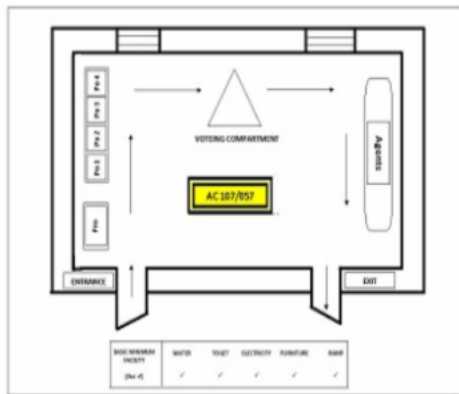

নির্বাচক নিবন্ধন আধিকারিকের স্বাক্ষর

Nazri Naksha

Google Map View

Polling Station Building Front View

Polling Station Front View

Cad View

Key MAP View

1 নাম : আশা দেবী স্বামীর নাম: স্বামী শর্মা বাড়ির নং : 257 বয়স : 57 লিঙ্গ : মহিলা	XZP1720200	ফটো উপলব্ধ	2 নাম : সত্য বামা দেবী স্বামীর নাম: সীতা রাম সাউ বাড়ির নং : 680 বয়স : 72 লিঙ্গ : মহিলা	XZP1600519	ফটো উপলব্ধ	3 নাম : বিজয় সাউ পিতার নাম: ব্রজ সাউ বাড়ির নং : 678/8 বয়স : 50 লিঙ্গ : পুরুষ	XZP1288968	ফটো উপলব্ধ
4 নাম : গুলাবী দেবী স্বামীর নাম: রামপ্রসাদ সাউ বাড়ির নং : 680 বয়স : 40 লিঙ্গ : মহিলা	XZP1418482	ফটো উপলব্ধ	5 নাম : রাম প্রসাদ সাউ পিতার নাম: সীতা রাম সাউ বাড়ির নং : 680 বয়স : 43 লিঙ্গ : মহিলা	XZP1418474	ফটো উপলব্ধ	6 নাম : উর্মিলা দেবি স্বামীর নাম: গজেন্দ্র প্রসাদ বাড়ির নং : 1277/1 বয়স : 63 লিঙ্গ : মহিলা	XZP0920132	ফটো উপলব্ধ
7 নাম : দীপক শর্মা পিতার নাম: রাজ কুমার শর্মা বাড়ির নং : n0257 বয়স : 60 লিঙ্গ : মহিলা	XZP1600667	ফটো উপলব্ধ	8 নাম : সোমা দে দাস স্বামীর নাম: বাপ্পা দে বাড়ির নং : 47 বয়স : 43 লিঙ্গ : মহিলা	JGL3379831	ফটো উপলব্ধ	9 নাম : গীতা শর্মা পিতার নাম: রাজকুমার শর্মা বাড়ির নং : n0257 বয়স : 47 লিঙ্গ : মহিলা	XZP1600683	ফটো উপলব্ধ
10 নাম : মীনা দেবী (শর্মা) স্বামীর নাম: উমেশ শর্মা বাড়ির নং : 1172/2 বয়স : 66 লিঙ্গ : মহিলা	XZP1288828	ফটো উপলব্ধ	11 নাম : পুনম শর্মা স্বামীর নাম: মুন্না শর্মা বাড়ির নং : 1172/2 বয়স : 35 লিঙ্গ : মহিলা	XZP1288836	ফটো উপলব্ধ	12 নাম : মুনা শর্মা স্বামীর নাম: দেবী শর্মা বাড়ির নং : n0184 বয়স : 38 লিঙ্গ : পুরুষ	JGL3514403	ফটো উপলব্ধ
13 নাম : মোহন শর্মা পিতার নাম: উমেশ শর্মা বাড়ির নং : 1172/2 বয়স : 37 লিঙ্গ : পুরুষ	JGL3758547	ফটো উপলব্ধ	14 নাম : মনোজ শর্মা পিতার নাম: উমেশ শর্মা বাড়ির নং : বা বয়স : 39 লিঙ্গ : পুরুষ	JGL3752227	ফটো উপলব্ধ	15 নাম : সোমা রাজবংশী স্বামীর নাম: রাকেশ রাজবংশী বাড়ির নং : 435এ বয়স : 37 লিঙ্গ : মহিলা	XLL1402205	ফটো উপলব্ধ
16 নাম : মঞ্জু অধিকারী স্বামীর নাম: জীতেন্দ্র অধিকারী বাড়ির নং : n0103 বয়স : 83 লিঙ্গ : মহিলা	JGL1015700	ফটো উপলব্ধ	17 নাম : গীতা অধিকারী পিতার নাম: জীতেন্দ্র অধিকারী বাড়ির নং : n0103 বয়স : 55 লিঙ্গ : মহিলা	JGL1015734	ফটো উপলব্ধ	18 নাম : সৌরভ অধিকারী পিতার নাম: জীতেন্দ্র নাথ অধিকারী বাড়ির নং : 371 বয়স : 60 লিঙ্গ : পুরুষ	JGL1015718	ফটো উপলব্ধ
19 নাম : চুনীলাল অধিকারী পিতার নাম: ননীগোপাল অধিকারী বাড়ির নং : n0217 বয়স : 44 লিঙ্গ : পুরুষ	XZP1288711	ফটো উপলব্ধ	20 নাম : সীমা অধিকারী স্বামীর নাম: চুনীলাল অধিকারী বাড়ির নং : n0217 বয়স : 39 লিঙ্গ : মহিলা	XZP0920249	ফটো উপলব্ধ	21 নাম : কুন্তল আচার্য্য পিতার নাম: কমল কুমার আচার্য্য বাড়ির নং : 263 বয়স : 38 লিঙ্গ : পুরুষ	JGL3752151	ফটো উপলব্ধ
22 নাম : পাবতী আচার্য্য স্বামীর নাম: কমল আচার্য্য বাড়ির নং : 263 বয়স : 64 লিঙ্গ : মহিলা	JGL1015775	ফটো উপলব্ধ	23 নাম : শম্পা আচার্য্য স্বামীর নাম: কুনাল আচার্য্য বাড়ির নং : n0024 বয়স : 45 লিঙ্গ : মহিলা	XZP0920140	ফটো উপলব্ধ	24 নাম : কুনাল আচার্য্য পিতার নাম: কমল কুমার আচার্য্য বাড়ির নং : n0024 বয়স : 39 লিঙ্গ : পুরুষ	JGL3514205	ফটো উপলব্ধ
25 নাম : নির্মালা আচার্য্য পিতার নাম: অন্নদাপ্রসাদ আচার্য্য বাড়ির নং : 459/1 বয়স : 74 লিঙ্গ : পুরুষ	JGL1015759	ফটো উপলব্ধ	26 নাম : মায়ারানী আচার্য্য স্বামীর নাম: নির্মালা আচার্য্য বাড়ির নং : 459/1 বয়স : 69 লিঙ্গ : মহিলা	JGL1015767	ফটো উপলব্ধ	27 নাম : রোহন কলোয়ার পিতার নাম: রাজেশ্বর কলোয়ার বাড়ির নং : 1172/4 বয়স : 23 লিঙ্গ : পুরুষ	XZP2186740	ফটো উপলব্ধ
28 নাম : রাম চন্দ্র কালোয়ার পিতার নাম: রাজ কিশোর কালোয়ার বাড়ির নং : n0210 বয়স : 80 লিঙ্গ : পুরুষ	XZP2294494	ফটো উপলব্ধ	29 নাম : রাজেশ্বর কালোয়ার পিতার নাম: রাম চন্দ্র কালোয়ার বাড়ির নং : n0210 বয়স : 59 লিঙ্গ : পুরুষ	WB/19/132/054030	ফটো উপলব্ধ	30 নাম : বিজয়া লক্ষী কালোয়ার স্বামীর নাম: রাজেশ্বর কালোয়ার বাড়ির নং : 381 বয়স : 48 লিঙ্গ : মহিলা	XZP0920603	ফটো উপলব্ধ