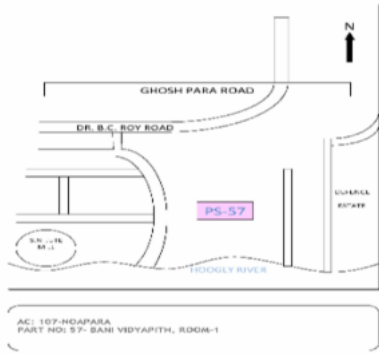

Nazri Naksha