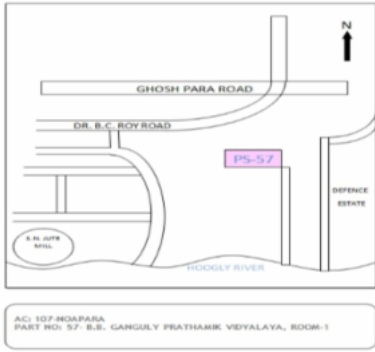

Nazri Naksha