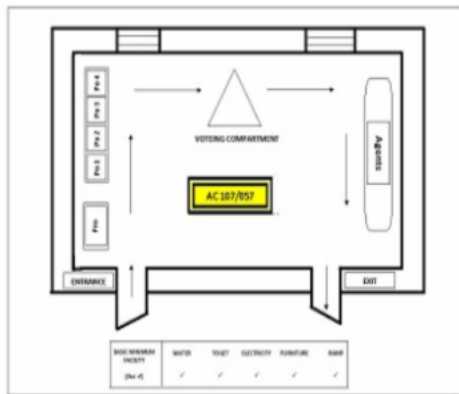

নির্বাচক নিবন্ধন আধিকারিকের স্বাক্ষর

Nazri Naksha

Google Map View

Polling Station Building Front View

Polling Station Front View

Cad View

Key MAP View

বিধানসভা নির্বাচনক্ষেত্রের নং, নাম : 107-নোয়াপাড়া
ভাগ নং, নাম : 1-মাদলডাঙা রোড.