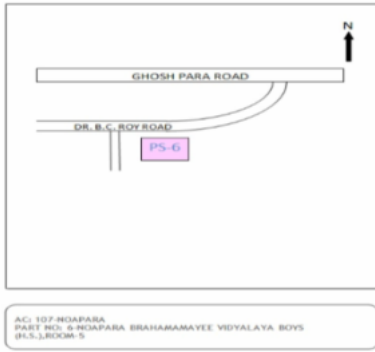

Nazri Naksha