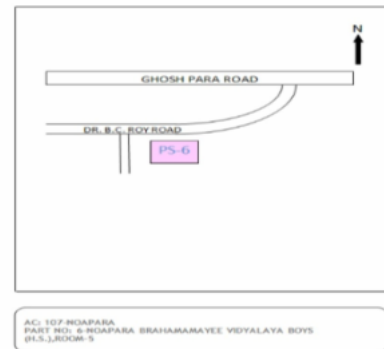

Key MAP View