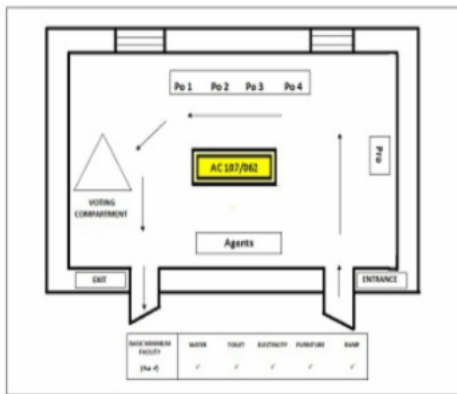

নির্বাচক নিবন্ধন আধিকারিকের স্বাক্ষর

Nazri Naksha

Google Map View

Polling Station Building Front View

Polling Station Front View

Cad View

Key MAP View

1 নাম : মীরাজ হোসেন মায়ের নাম: হামিদা বেগম বাড়ির নং : n0005 বয়স : 40 লিঙ্গ : পুরুষ	JGL3503406 ফটো উপলব্ধ	2 নাম : মামুদা বেগম স্বামীর নাম: মামুদ আলী বাড়ির নং : 105 বয়স : 67 লিঙ্গ : মহিলা	JGL3351137 ফটো উপলব্ধ	3 নাম : সৈয়দ মাসুদ আলি পিতার নাম: সৈয়দ মামুদ আলি বাড়ির নং : 105 বয়স : 42 লিঙ্গ : পুরুষ	JGL3351145 ফটো উপলব্ধ
4 নাম : সৈয়দ মুরাদ আলী পিতার নাম: সৈয়দ মামুদ আলী বাড়ির নং : 105 বয়স : 36 লিঙ্গ : পুরুষ	XZP1602267 ফটো উপলব্ধ	5 নাম : সফুরা বিবি স্বামীর নাম: আববাসউদ্দিন বাড়ির নং : n0005 বয়স : 57 লিঙ্গ : মহিলা	JGL0874669 ফটো উপলব্ধ	6 নাম : সেখ সাদিক আক্রম পিতার নাম: সেখ আব্বাসউদ্দিন বাড়ির নং : n0005 বয়স : 34 লিঙ্গ : পুরুষ	XZP1142363 ফটো উপলব্ধ
7 নাম : সমাপ্তি বেগম স্বামীর নাম: শেখ অঞ্জল বাড়ির নং : n0047 বয়স : 64 লিঙ্গ : মহিলা	JGL0874677 ফটো উপলব্ধ	8 নাম : সামিম শেখ পিতার নাম: অঞ্জল শেখ বাড়ির নং : n0047 বয়স : 43 লিঙ্গ : পুরুষ	JGL3754900 ফটো উপলব্ধ	9 নাম : বেগম সালমা স্বামীর নাম: সেখ ইউসুফ আলী বাড়ির নং : n0049 বয়স : 66 লিঙ্গ : মহিলা	JGL1412378 ফটো উপলব্ধ
10 নাম : সাহাজাদি খাতুন স্বামীর নাম: সেখ গিয়া সুউদ্দিন বাড়ির নং : n0094 বয়স : 43 লিঙ্গ : মহিলা	JGL3807286 ফটো উপলব্ধ	11 নাম : সৈয়দ ওসমানগনি পিতার নাম: সৈয়দ রমজান আলি বাড়ির নং : 106 বয়স : 55 লিঙ্গ : পুরুষ	JGL0879098 ফটো উপলব্ধ	12 নাম : সৈয়দ হায়দার আলি পিতার নাম: সৈয়দ সওকাত আলি বাড়ির নং : n0003 বয়স : 53 লিঙ্গ : পুরুষ	WB/19/131/546102 ফটো উপলব্ধ
13 নাম : নুরনেহার খাতুন স্বামীর নাম: সৈয়দ হায়দার আলি বাড়ির নং : n0003 বয়স : 41 লিঙ্গ : মহিলা	MGS2463404 ফটো উপলব্ধ	14 নাম : সোহানা বেগম স্বামীর নাম: সৈয়দ ওসমান আলি গনি বাড়ির নং : 106 বয়স : 48 লিঙ্গ : মহিলা	JGL3351160 ফটো উপলব্ধ	15 নাম : সৈয়দ সানোয়ার আলি পিতার নাম: সৈয়দ গফফার আলি বাড়ির নং : n0001 বয়স : 45 লিঙ্গ : পুরুষ	JGL2971356 ফটো উপলব্ধ
16 নাম : সাহারা খাতুন স্বামীর নাম: গফফার আলি বাড়ির নং : 104 বয়স : 63 লিঙ্গ : মহিলা	JGL2971323 ফটো উপলব্ধ	17 নাম : গফফার আলি পিতার নাম: ওয়াজেদ আলি বাড়ির নং : n0285 বয়স : 84 লিঙ্গ : পুরুষ	XZP1420561 ফটো উপলব্ধ	18 নাম : সৈয়দ মোকসুদ আলী পিতার নাম: সৈয়দ মামুদ আলী বাড়ির নং : 105 বয়স : 38 লিঙ্গ : পুরুষ	JGL3674728 ফটো উপলব্ধ
19 নাম : জয়ন্ত কুমার দাস পিতার নাম: জুরান চন্দ্র দাস বাড়ির নং : H/NO-556 বয়স : 49 লিঙ্গ : পুরুষ	JGL2062651 ফটো উপলব্ধ	20 নাম : সেখ আখতার আলি পিতার নাম: সেখ ইউসুফ আলি বাড়ির নং : 103/2 বয়স : 39 লিঙ্গ : পুরুষ	JGL3503364 ফটো উপলব্ধ	21 নাম : পিতার নাম: কৃষ্ণপদ ভাওয়াল বাড়ির নং : 2/এচ বয়স : 59 লিঙ্গ : পুরুষ	XZP2250371 ফটো উপলব্ধ
22 নাম : সৈয়দ মুস্তাক আলি মায়ের নাম: রোকেয়া খাতুন বাড়ির নং : 05 বয়স : 48 লিঙ্গ : পুরুষ	XZP1533140 ফটো উপলব্ধ	23 নাম : শিখা করগুণ্ড স্বামীর নাম: সঞ্জয় কুমার করগুণ্ড বাড়ির নং : 202/1 বয়স : 70 লিঙ্গ : মহিলা	XZP1368109 ফটো উপলব্ধ	24 নাম : কাকলী কর্মকার স্বামীর নাম: হারাদন কর্মকার বাড়ির নং : n0100 বয়স : 54 লিঙ্গ : মহিলা	JGL3594504 ফটো উপলব্ধ
25 নাম : রোকেয়া খাতুন স্বামীর নাম: সৈয়দ সওকাত আলি বাড়ির নং : n0004 বয়স : 71 লিঙ্গ : মহিলা	WB/19/131/546702 ফটো উপলব্ধ	26 নাম : সৈয়দ আরমান আলি পিতার নাম: শওকাত আলি বাড়ির নং : n0004 বয়স : 43 লিঙ্গ : পুরুষ	JGL3046232 ফটো উপলব্ধ	27 নাম : সদীয়া খাতুন স্বামীর নাম: সাজ্জাদ হুসেন বাড়ির নং : 111 বয়স : 51 লিঙ্গ : মহিলা	XZP0923987 ফটো উপলব্ধ
28 নাম : তাজি, যা খাতুন স্বামীর নাম: মিরাজ হুসেন বাড়ির নং : 5 বয়স : 28 লিঙ্গ : মহিলা	XZP2072098 ফটো উপলব্ধ	29 নাম : ডলি খাতুন পিতার নাম: রামজান বিশ্বাস বাড়ির নং : 103/2 বয়স : 36 লিঙ্গ : মহিলা	XLJ0351163 ফটো উপলব্ধ	30 নাম : আরতি গুইন স্বামীর নাম: সুখেন্দু বিকাশ গুইন বাড়ির নং : n0096 বয়স : 75 লিঙ্গ : মহিলা	XZP2122935 ফটো উপলব্ধ