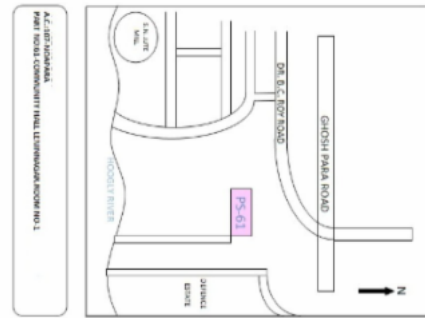

Key MAP View