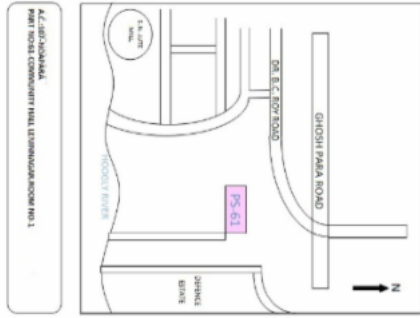

Nazri Naksha