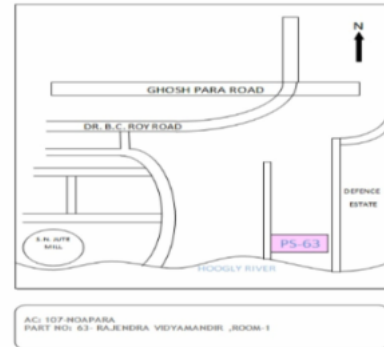

Key MAP View