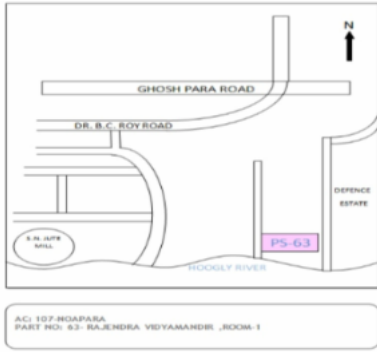

Nazri Naksha