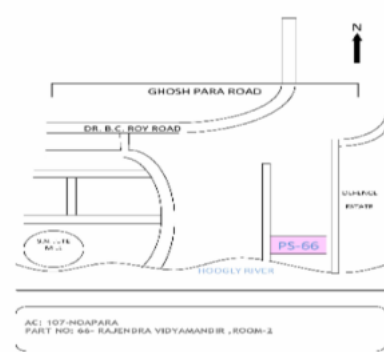

নির্বাচক নিবন্ধন আধিকারিকের স্বাক্ষর

Nazri Naksha

Google Map View

Polling Station Building Front View

Polling Station Front View

Cad View

Key MAP View

1	KVW2130656	নাম : সুরভ পিতার নাম: উদয় রঞ্জন সেনগুপ্ত বাড়ির নং : 456 বয়স : 41 লিঙ্গ : পুরুষ	ফটো উপলব্ধ	2	XZP1809722	নাম : শিল্পী পিতার নাম: অরুণ কুমার চ্যাটার্জী বাড়ির নং : n0266 বয়স : 27 লিঙ্গ : মহিলা	ফটো উপলব্ধ	3	XZP1809730	নাম : মহম্মদ সাজিদ পিতার নাম: মহম্মদ ভোলা বাড়ির নং : n0267 বয়স : 47 লিঙ্গ : পুরুষ	ফটো উপলব্ধ
4	XZP1422021	নাম : এতোয়া ওরাও পিতার নাম: চারু ওরাও বাড়ির নং : n0227 বয়স : 66 লিঙ্গ : পুরুষ	ফটো উপলব্ধ	5	XZP1421940	নাম : শম্ভু ওরাও পিতার নাম: এতোয়া ওরাও বাড়ির নং : n0077 বয়স : 36 লিঙ্গ : পুরুষ	ফটো উপলব্ধ	6	XZP1982115	নাম : হীরা কুমারী ওরাও স্বামীর নাম: এতোয়া ওরাও বাড়ির নং : n0077 বয়স : 55 লিঙ্গ : মহিলা	ফটো উপলব্ধ
7	XZP2098382	নাম : কান্দি ওরাও পিতার নাম: এতোয়া ওরাও বাড়ির নং : বয়স : 28 লিঙ্গ : পুরুষ	ফটো উপলব্ধ	8	XZP2096147	নাম : রীনা ওরাও স্বামীর নাম: পঙ্কজ ওরাও বাড়ির নং : বয়স : 25 লিঙ্গ : মহিলা	ফটো উপলব্ধ	9	XZP1421957	নাম : পাণ্ডু ওরাও পিতার নাম: এতোয়া ওরাও বাড়ির নং : n0077 বয়স : 33 লিঙ্গ : পুরুষ	ফটো উপলব্ধ
10	XZP1881168	নাম : ধনিয়া ওরাও স্বামীর নাম: শম্ভু ওরাও বাড়ির নং : n0228 বয়স : 33 লিঙ্গ : মহিলা	ফটো উপলব্ধ	11	JGL0975318	নাম : শংকর কুন্ডু পিতার নাম: হরিনারায়ণ কুন্ডু বাড়ির নং : 66 বয়স : 62 লিঙ্গ : পুরুষ	ফটো উপলব্ধ	12	JGL0975326	নাম : দীপালি কুন্ডু স্বামীর নাম: শংকর কুন্ডু বাড়ির নং : 36 বয়স : 55 লিঙ্গ : মহিলা	ফটো উপলব্ধ
13	XZP1717461	নাম : সুরজিত কুন্ডু পিতার নাম: শংকর কুন্ডু বাড়ির নং : 58 বয়স : 28 লিঙ্গ : পুরুষ	ফটো উপলব্ধ	14	WB/19/132/000201	নাম : রাখী ব্যানার্জী স্বামীর নাম: সৌরীশ কুমার ব্যানার্জী বাড়ির নং : 490 বয়স : 42 লিঙ্গ : মহিলা	ফটো উপলব্ধ	15	XZP1930619	নাম : সায়ন কর পিতার নাম: প্রশান্ত কুমার কর বাড়ির নং : 129 বয়স : 25 লিঙ্গ : পুরুষ	ফটো উপলব্ধ
16	XZP1930643	নাম : সুমন কর পিতার নাম: প্রশান্ত কুমার কর বাড়ির নং : 129 বয়স : 25 লিঙ্গ : পুরুষ	ফটো উপলব্ধ	17	XZP1930635	নাম : সৌরশীষ কর পিতার নাম: দেবশীষ কর বাড়ির নং : 130 বয়স : 25 লিঙ্গ : পুরুষ	ফটো উপলব্ধ	18	XZP2021087	নাম : বিশ্বজিৎ কর পিতার নাম: বিষ্ণু পদ কর বাড়ির নং : 283 বয়স : 57 লিঙ্গ : পুরুষ	ফটো উপলব্ধ
19	KVW2579811	নাম : কেয়া কর স্বামীর নাম: বিশ্বজিত কর বাড়ির নং : 283 বয়স : 44 লিঙ্গ : মহিলা	ফটো উপলব্ধ	20	WB/19/132/000442	নাম : প্রসেনজিৎ কর পিতার নাম: বিষ্ণুপদ কর বাড়ির নং : 283 বয়স : 50 লিঙ্গ : পুরুষ	ফটো উপলব্ধ	21	WB/19/132/000203	নাম : সঞ্জীব কর পিতার নাম: বিষ্ণুপদ কর বাড়ির নং : 283 বয়স : 52 লিঙ্গ : পুরুষ	ফটো উপলব্ধ
22	KVW1063056	নাম : বীণাপানি কর স্বামীর নাম: বিষ্ণুপদ কর বাড়ির নং : 283 বয়স : 76 লিঙ্গ : মহিলা	ফটো উপলব্ধ	23	XZP0065227	নাম : রূপা কর স্বামীর নাম: প্রসেনজিৎ কর বাড়ির নং : 35 বয়স : 40 লিঙ্গ : মহিলা	ফটো উপলব্ধ	24	KVW2401354	নাম : পূর্ণিমা কর পিতার নাম: বিষ্ণুপদ কর বাড়ির নং : 283 বয়স : 47 লিঙ্গ : মহিলা	ফটো উপলব্ধ
25	KVW1202746	নাম : সত্যজিৎ কর পিতার নাম: বিষ্ণু পদ কর বাড়ির নং : n0042 বয়স : 48 লিঙ্গ : পুরুষ	ফটো উপলব্ধ	26	XZP0925800	নাম : মনিষ্কর কর পিতার নাম: উদ্ভাস চন্দ্র কর বাড়ির নং : n0101 বয়স : 58 লিঙ্গ : পুরুষ	ফটো উপলব্ধ	27	KVW2466888	নাম : সঞ্চিতা নাথ স্বামীর নাম: গৌতম কুমার নাথ বাড়ির নং : 26 বয়স : 51 লিঙ্গ : মহিলা	ফটো উপলব্ধ
28	KVW2130763	নাম : সমাপিকা কোলে স্বামীর নাম: ইন্দ্রজিত কোলে বাড়ির নং : n0239 বয়স : 40 লিঙ্গ : মহিলা	ফটো উপলব্ধ	29	WB/19/132/000405	নাম : দেবজিৎ কোলে পিতার নাম: নারায়ণ চন্দ্র কোলে বাড়ির নং : 110A বয়স : 62 লিঙ্গ : পুরুষ	ফটো উপলব্ধ	30	WB/19/132/000019	নাম : ইন্দ্রজিৎ কোলে পিতার নাম: নারায়ণ চন্দ্র কোলে বাড়ির নং : 110A বয়স : 59 লিঙ্গ : পুরুষ	ফটো উপলব্ধ