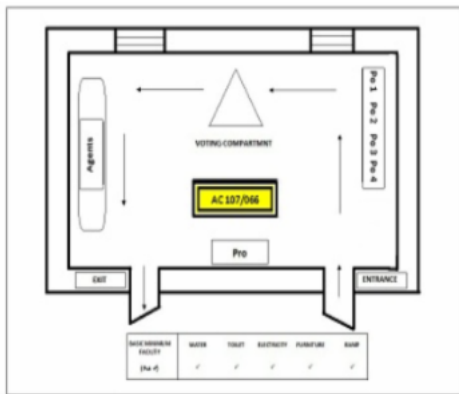

নির্বাচক নিবন্ধন আধিকারিকের স্বাক্ষর

Nazri Naksha

Google Map View

Polling Station Building Front View

Polling Station Front View

Cad View

Key MAP View

1	KVW2130656	নাম : সুরভ পিতার নাম: উদয় রঞ্জন সেনগুপ্ত বাড়ির নং : 456 বয়স : 41 লিঙ্গ : পুরুষ	ফটো উপলব্ধ	2	XZP1809722	নাম : শিল্পী পিতার নাম: অরুণ কুমার চ্যাটার্জী বাড়ির নং : n0266 বয়স : 27 লিঙ্গ : মহিলা	ফটো উপলব্ধ	3	XZP1809730	নাম : মহম্মদ সাজিদ পিতার নাম: মহম্মদ ভোলা বাড়ির নং : n0267 বয়স : 47 লিঙ্গ : পুরুষ	ফটো উপলব্ধ
4	XZP1422021	নাম : এতোয়া ওরাও পিতার নাম: চারু ওরাও বাড়ির নং : n0227 বয়স : 66 লিঙ্গ : পুরুষ	ফটো উপলব্ধ	5	XZP1421940	নাম : শম্ভু ওরাও পিতার নাম: এতোয়া ওরাও বাড়ির নং : n0077 বয়স : 36 লিঙ্গ : পুরুষ	ফটো উপলব্ধ	6	XZP1982115	নাম : হীরা কুমারী ওরাও স্বামীর নাম: এতোয়া ওরাও বাড়ির নং : n0077 বয়স : 55 লিঙ্গ : মহিলা	ফটো উপলব্ধ
7	XZP2098382	নাম : কান্দি ওরাও পিতার নাম: এতোয়া ওরাও বাড়ির নং : বয়স : 28 লিঙ্গ : পুরুষ	ফটো উপলব্ধ	8	XZP2096147	নাম : রীনা ওরাও স্বামীর নাম: পঙ্কজ ওরাও বাড়ির নং : বয়স : 25 লিঙ্গ : মহিলা	ফটো উপলব্ধ	9	XZP1421957	নাম : পাণ্ডু ওরাও পিতার নাম: এতোয়া ওরাও বাড়ির নং : n0077 বয়স : 33 লিঙ্গ : পুরুষ	ফটো উপলব্ধ
10	XZP1881168	নাম : ধনিয়া ওরাও স্বামীর নাম: শম্ভু ওরাও বাড়ির নং : n0228 বয়স : 33 লিঙ্গ : মহিলা	ফটো উপলব্ধ	11	JGL0975318	নাম : শংকর কুন্ডু পিতার নাম: হরিনারায়ণ কুন্ডু বাড়ির নং : 66 বয়স : 62 লিঙ্গ : পুরুষ	ফটো উপলব্ধ	12	JGL0975326	নাম : দীপালি কুন্ডু স্বামীর নাম: শংকর কুন্ডু বাড়ির নং : 36 বয়স : 55 লিঙ্গ : মহিলা	ফটো উপলব্ধ
13	XZP1717461	নাম : সুরজিত কুন্ডু পিতার নাম: শংকর কুন্ডু বাড়ির নং : 58 বয়স : 28 লিঙ্গ : পুরুষ	ফটো উপলব্ধ	14	WB/19/132/000201	নাম : রাখী ব্যানার্জী স্বামীর নাম: সৌরীশ কুমার ব্যানার্জী বাড়ির নং : 490 বয়স : 42 লিঙ্গ : মহিলা	ফটো উপলব্ধ	15	XZP1930619	নাম : সায়ন কর পিতার নাম: প্রশান্ত কুমার কর বাড়ির নং : 129 বয়স : 25 লিঙ্গ : পুরুষ	ফটো উপলব্ধ
16	XZP1930643	নাম : সুমন কর পিতার নাম: প্রশান্ত কুমার কর বাড়ির নং : 129 বয়স : 25 লিঙ্গ : পুরুষ	ফটো উপলব্ধ	17	XZP1930635	নাম : সৌরশীষ কর পিতার নাম: দেবশীষ কর বাড়ির নং : 130 বয়স : 25 লিঙ্গ : পুরুষ	ফটো উপলব্ধ	18	XZP2021087	নাম : বিশ্বজিৎ কর পিতার নাম: বিষ্ণু পদ কর বাড়ির নং : 283 বয়স : 57 লিঙ্গ : পুরুষ	ফটো উপলব্ধ
19	KVW2579811	নাম : কেয়া কর স্বামীর নাম: বিশ্বজিত কর বাড়ির নং : 283 বয়স : 44 লিঙ্গ : মহিলা	ফটো উপলব্ধ	20	WB/19/132/000442	নাম : প্রসেনজিৎ কর পিতার নাম: বিষ্ণুপদ কর বাড়ির নং : 283 বয়স : 50 লিঙ্গ : পুরুষ	ফটো উপলব্ধ	21	WB/19/132/000203	নাম : সঞ্জীব কর পিতার নাম: বিষ্ণুপদ কর বাড়ির নং : 283 বয়স : 52 লিঙ্গ : পুরুষ	ফটো উপলব্ধ
22	KVW1063056	নাম : বীণাপানি কর স্বামীর নাম: বিষ্ণুপদ কর বাড়ির নং : 283 বয়স : 76 লিঙ্গ : মহিলা	ফটো উপলব্ধ	23	XZP0065227	নাম : রূপা কর স্বামীর নাম: প্রসেনজিৎ কর বাড়ির নং : 35 বয়স : 40 লিঙ্গ : মহিলা	ফটো উপলব্ধ	24	KVW2401354	নাম : পূর্ণিমা কর পিতার নাম: বিষ্ণুপদ কর বাড়ির নং : 283 বয়স : 47 লিঙ্গ : মহিলা	ফটো উপলব্ধ
25	KVW1202746	নাম : সত্যজিৎ কর পিতার নাম: বিষ্ণু পদ কর বাড়ির নং : n0042 বয়স : 48 লিঙ্গ : পুরুষ	ফটো উপলব্ধ	26	XZP0925800	নাম : মনিষ্কর কর পিতার নাম: উদ্ভাস চন্দ্র কর বাড়ির নং : n0101 বয়স : 58 লিঙ্গ : পুরুষ	ফটো উপলব্ধ	27	KVW2466888	নাম : সঞ্চিতা নাথ স্বামীর নাম: গৌতম কুমার নাথ বাড়ির নং : 26 বয়স : 51 লিঙ্গ : মহিলা	ফটো উপলব্ধ
28	KVW2130763	নাম : সমাপিকা কোলে স্বামীর নাম: ইন্দ্রজিত কোলে বাড়ির নং : n0239 বয়স : 40 লিঙ্গ : মহিলা	ফটো উপলব্ধ	29	WB/19/132/000405	নাম : দেবজিৎ কোলে পিতার নাম: নারায়ণ চন্দ্র কোলে বাড়ির নং : 110A বয়স : 62 লিঙ্গ : পুরুষ	ফটো উপলব্ধ	30	WB/19/132/000019	নাম : ইন্দ্রজিৎ কোলে পিতার নাম: নারায়ণ চন্দ্র কোলে বাড়ির নং : 110A বয়স : 59 লিঙ্গ : পুরুষ	ফটো উপলব্ধ