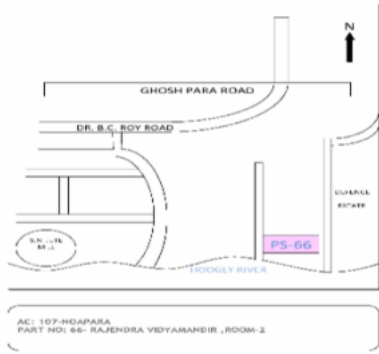

Nazri Naksha