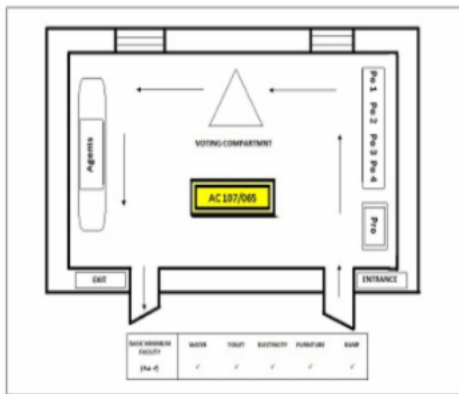

নির্বাচক নিবন্ধন আধিকারিকের স্বাক্ষর

Nazri Naksha

Google Map View

Polling Station Building Front View

Polling Station Front View

Cad View

Key MAP View

1 নাম : মিঠু (নাগ) সরকার স্বামীর নাম: মৃত্যুঞ্জয় সরকার বাড়ির নং : n0262 বয়স : 52 লিঙ্গ : মহিলা	KVW2580280 ফটো উপলব্ধ	2 নাম : সুদীপ কুমার আচার্য্য পিতার নাম: সুনীল কুমার আচার্য্য বাড়ির নং : n0255 বয়স : 57 লিঙ্গ : পুরুষ	XZP1533462 ফটো উপলব্ধ	3 নাম : অনুসূয়া ব্যানার্জী স্বামীর নাম: গৌতম ব্যানার্জী বাড়ির নং : n0056 বয়স : 53 লিঙ্গ : মহিলা	KVW2131852 ফটো উপলব্ধ
4 নাম : শ্রীপর্ণা ব্যানার্জী পিতার নাম: স্বপন কুমার ব্যানার্জী বাড়ির নং : n0017 বয়স : 32 লিঙ্গ : মহিলা	XZP1292325 ফটো উপলব্ধ	5 নাম : চন্ডী চরণ বেরা পিতার নাম: লক্ষী কান্ত বেরা বাড়ির নং : n0260 বয়স : 71 লিঙ্গ : পুরুষ	WB/19/132/006337 ফটো উপলব্ধ	6 নাম : পূর্ণিমা বেরা স্বামীর নাম: চন্ডীচরণ বেরা বাড়ির নং : n0261 বয়স : 55 লিঙ্গ : মহিলা	KVW1060045 ফটো উপলব্ধ
7 নাম : দীপঙ্কর বেরা মায়ের নাম: লীলা বেরা বাড়ির নং : n0071 বয়স : 35 লিঙ্গ : পুরুষ	XZP0926287 ফটো উপলব্ধ	8 নাম : মৌসুমী ভদ্র (দে) স্বামীর নাম: অনুপ ভদ্র বাড়ির নং : n0146 বয়স : 46 লিঙ্গ : মহিলা	KVW2135234 ফটো উপলব্ধ	9 নাম : সাবিত্রী ভট্টাচার্য্য স্বামীর নাম: উৎসব ভট্টাচার্য্য বাড়ির নং : n0254 বয়স : 48 লিঙ্গ : মহিলা	JGL1417005 ফটো উপলব্ধ
10 নাম : প্রদীপ্ত ভট্টাচার্য্য পিতার নাম: প্রশান্ত ভট্টাচার্য্য বাড়ির নং : n0060 বয়স : 43 লিঙ্গ : পুরুষ	KVW1199942 ফটো উপলব্ধ	11 নাম : সুদীপ্ত বিশ্বাস পিতার নাম: শঙ্কর বিশ্বাস বাড়ির নং : n0113 বয়স : 38 লিঙ্গ : পুরুষ	XZP0926279 ফটো উপলব্ধ	12 নাম : অমিয় বিশ্বাস পিতার নাম: অনুকুল চন্দ্র বিশ্বাস বাড়ির নং : n0244 বয়স : 68 লিঙ্গ : পুরুষ	XZP1422393 ফটো উপলব্ধ
13 নাম : প্রতিমা বিশ্বাস স্বামীর নাম: অমিয় বিশ্বাস বাড়ির নং : n0245 বয়স : 66 লিঙ্গ : মহিলা	XZP1422401 ফটো উপলব্ধ	14 নাম : সোমা বিশ্বাস স্বামীর নাম: সঞ্জিব বিশ্বাস বাড়ির নং : n0115 বয়স : 52 লিঙ্গ : মহিলা	XZP1981315 ফটো উপলব্ধ	15 নাম : দিলীপ কুমার ব্রহ্ম পিতার নাম: বীরেন্দ্র নাথ ব্রহ্ম বাড়ির নং : n0058 বয়স : 64 লিঙ্গ : পুরুষ	WB/19/132/009028 ফটো উপলব্ধ
16 নাম : বেবি ব্রহ্ম স্বামীর নাম: দিলীপ কুমার ব্রহ্ম বাড়ির নং : n0063 বয়স : 56 লিঙ্গ : মহিলা	KVW0012146 ফটো উপলব্ধ	17 নাম : দীপঙ্কর ব্রহ্ম পিতার নাম: দিলীপ কুমার ব্রহ্ম বাড়ির নং : n0058 বয়স : 35 লিঙ্গ : পুরুষ	XZP0926311 ফটো উপলব্ধ	18 নাম : শুভঙ্কর ব্রহ্ম পিতার নাম: দিলীপ কুমার ব্রহ্ম বাড়ির নং : n0058 বয়স : 29 লিঙ্গ : পুরুষ	XZP1603745 ফটো উপলব্ধ
19 নাম : পৌতম ব্রহ্মচারী পিতার নাম: দুর্গাদাস ব্রহ্মচারী বাড়ির নং : n0100 বয়স : 62 লিঙ্গ : পুরুষ	WB/19/132/003357 ফটো উপলব্ধ	20 নাম : নির্মল কান্তি চক্রবর্তী পিতার নাম: দক্ষিণারঞ্জন চক্রবর্তী বাড়ির নং : n0063 বয়স : 74 লিঙ্গ : পুরুষ	XZP1995349 ফটো উপলব্ধ	21 নাম : কমল চন্দ্র চক্রবর্তী পিতার নাম: অমরেশ চন্দ্র চক্রবর্তী বাড়ির নং : n0052 বয়স : 68 লিঙ্গ : পুরুষ	KVW0033266 ফটো উপলব্ধ
22 নাম : অঞ্জনা চক্রবর্তী স্বামীর নাম: নির্মলকান্তি চক্রবর্তী বাড়ির নং : n0063 বয়স : 66 লিঙ্গ : মহিলা	XZP1989599 ফটো উপলব্ধ	23 নাম : কৌশিক চক্রবর্তী পিতার নাম: কমল চন্দ্র চক্রবর্তী বাড়ির নং : n0052 বয়স : 36 লিঙ্গ : পুরুষ	XZP0805994 ফটো উপলব্ধ	24 নাম : অর্চনা চ্যাটার্জী স্বামীর নাম: অনুপ কুমার চ্যাটার্জী বাড়ির নং : n0087 বয়স : 66 লিঙ্গ : মহিলা	KVW2131837 ফটো উপলব্ধ
25 নাম : নন্দিনী চ্যাটার্জী পিতার নাম: বিমলেন্দু চ্যাটার্জী বাড়ির নং : n0093 বয়স : 45 লিঙ্গ : মহিলা	KVW2133734 ফটো উপলব্ধ	26 নাম : অভীক চ্যাটার্জী পিতার নাম: অনুপ কুমার চ্যাটার্জী বাড়ির নং : n0087 বয়স : 37 লিঙ্গ : পুরুষ	XZP0806042 ফটো উপলব্ধ	27 নাম : লক্ষ্মী দাস স্বামীর নাম: পুরঞ্জন দাস বাড়ির নং : n0084 বয়স : 57 লিঙ্গ : মহিলা	KVW2133692 ফটো উপলব্ধ
28 নাম : জয়দেব দাস পিতার নাম: মহাশয় কুমার দাস বাড়ির নং : n0065 বয়স : 48 লিঙ্গ : পুরুষ	KVW2133551 ফটো উপলব্ধ	29 নাম : সোমনাথ দাস পিতার নাম: রতন দাস বাড়ির নং : n0068 বয়স : 43 লিঙ্গ : পুরুষ	KVW2133585 ফটো উপলব্ধ	30 নাম : মনোজিৎ দাস পিতার নাম: রতন দাস বাড়ির নং : n0066 বয়স : 41 লিঙ্গ : পুরুষ	KVW2133569 ফটো উপলব্ধ