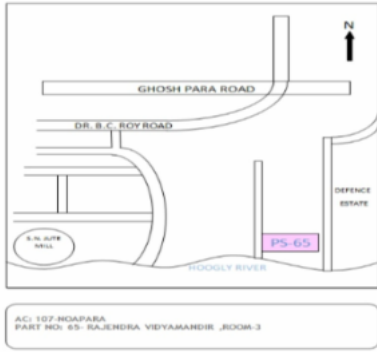

Nazri Naksha