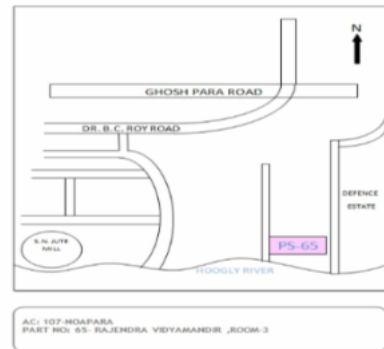

নির্বাচক নিবন্ধন আধিকারিকের স্বাক্ষর

Nazri Naksha

Google Map View

Polling Station Building Front View

Polling Station Front View

Cad View

Key MAP View

1 নাম : মিঠু (নাগ) সরকার স্বামীর নাম: মৃত্যুঞ্জয় সরকার বাড়ির নং : n0262 বয়স : 52 লিঙ্গ : মহিলা	KVW2580280 ফটো উপলব্ধ	2 নাম : সুদীপ কুমার আচার্য্য পিতার নাম: সুনীল কুমার আচার্য্য বাড়ির নং : n0255 বয়স : 57 লিঙ্গ : পুরুষ	XZP1533462 ফটো উপলব্ধ	3 নাম : অনুসূয়া ব্যানার্জী স্বামীর নাম: গৌতম ব্যানার্জী বাড়ির নং : n0056 বয়স : 53 লিঙ্গ : মহিলা	KVW2131852 ফটো উপলব্ধ
4 নাম : শ্রীপর্ণা ব্যানার্জী পিতার নাম: স্বপন কুমার ব্যানার্জী বাড়ির নং : n0017 বয়স : 32 লিঙ্গ : মহিলা	XZP1292325 ফটো উপলব্ধ	5 নাম : চন্ডী চরণ বেরা পিতার নাম: লক্ষী কান্ত বেরা বাড়ির নং : n0260 বয়স : 71 লিঙ্গ : পুরুষ	WB/19/132/006337 ফটো উপলব্ধ	6 নাম : পূর্ণিমা বেরা স্বামীর নাম: চন্ডীচরণ বেরা বাড়ির নং : n0261 বয়স : 55 লিঙ্গ : মহিলা	KVW1060045 ফটো উপলব্ধ
7 নাম : দীপঙ্কর বেরা মায়ের নাম: লীলা বেরা বাড়ির নং : n0071 বয়স : 35 লিঙ্গ : পুরুষ	XZP0926287 ফটো উপলব্ধ	8 নাম : মৌসুমী ভদ্র (দে) স্বামীর নাম: অনুপ ভদ্র বাড়ির নং : n0146 বয়স : 46 লিঙ্গ : মহিলা	KVW2135234 ফটো উপলব্ধ	9 নাম : সাবিত্রী ভট্টাচার্য্য স্বামীর নাম: উৎসব ভট্টাচার্য্য বাড়ির নং : n0254 বয়স : 48 লিঙ্গ : মহিলা	JGL1417005 ফটো উপলব্ধ
10 নাম : প্রদীপ্ত ভট্টাচার্য্য পিতার নাম: প্রশান্ত ভট্টাচার্য্য বাড়ির নং : n0060 বয়স : 43 লিঙ্গ : পুরুষ	KVW1199942 ফটো উপলব্ধ	11 নাম : সুদীপ্ত বিশ্বাস পিতার নাম: শঙ্কর বিশ্বাস বাড়ির নং : n0113 বয়স : 38 লিঙ্গ : পুরুষ	XZP0926279 ফটো উপলব্ধ	12 নাম : অমিয় বিশ্বাস পিতার নাম: অনুকুল চন্দ্র বিশ্বাস বাড়ির নং : n0244 বয়স : 68 লিঙ্গ : পুরুষ	XZP1422393 ফটো উপলব্ধ
13 নাম : প্রতিমা বিশ্বাস স্বামীর নাম: অমিয় বিশ্বাস বাড়ির নং : n0245 বয়স : 66 লিঙ্গ : মহিলা	XZP1422401 ফটো উপলব্ধ	14 নাম : সোমা বিশ্বাস স্বামীর নাম: সঞ্জিব বিশ্বাস বাড়ির নং : n0115 বয়স : 52 লিঙ্গ : মহিলা	XZP1981315 ফটো উপলব্ধ	15 নাম : দিলীপ কুমার ব্রহ্ম পিতার নাম: বীরেন্দ্র নাথ ব্রহ্ম বাড়ির নং : n0058 বয়স : 64 লিঙ্গ : পুরুষ	WB/19/132/009028 ফটো উপলব্ধ
16 নাম : বেবি ব্রহ্ম স্বামীর নাম: দিলীপ কুমার ব্রহ্ম বাড়ির নং : n0063 বয়স : 56 লিঙ্গ : মহিলা	KVW0012146 ফটো উপলব্ধ	17 নাম : দীপঙ্কর ব্রহ্ম পিতার নাম: দিলীপ কুমার ব্রহ্ম বাড়ির নং : n0058 বয়স : 35 লিঙ্গ : পুরুষ	XZP0926311 ফটো উপলব্ধ	18 নাম : শুভঙ্কর ব্রহ্ম পিতার নাম: দিলীপ কুমার ব্রহ্ম বাড়ির নং : n0058 বয়স : 29 লিঙ্গ : পুরুষ	XZP1603745 ফটো উপলব্ধ
19 নাম : পৌতম ব্রহ্মচারী পিতার নাম: দুর্গাদাস ব্রহ্মচারী বাড়ির নং : n0100 বয়স : 62 লিঙ্গ : পুরুষ	WB/19/132/003357 ফটো উপলব্ধ	20 নাম : নির্মল কান্তি চক্রবর্তী পিতার নাম: দক্ষিণারঞ্জন চক্রবর্তী বাড়ির নং : n0063 বয়স : 74 লিঙ্গ : পুরুষ	XZP1995349 ফটো উপলব্ধ	21 নাম : কমল চন্দ্র চক্রবর্তী পিতার নাম: অমরেশ চন্দ্র চক্রবর্তী বাড়ির নং : n0052 বয়স : 68 লিঙ্গ : পুরুষ	KVW0033266 ফটো উপলব্ধ
22 নাম : অঞ্জনা চক্রবর্তী স্বামীর নাম: নির্মলকান্তি চক্রবর্তী বাড়ির নং : n0063 বয়স : 66 লিঙ্গ : মহিলা	XZP1989599 ফটো উপলব্ধ	23 নাম : কৌশিক চক্রবর্তী পিতার নাম: কমল চন্দ্র চক্রবর্তী বাড়ির নং : n0052 বয়স : 36 লিঙ্গ : পুরুষ	XZP0805994 ফটো উপলব্ধ	24 নাম : অর্চনা চ্যাটার্জী স্বামীর নাম: অনুপ কুমার চ্যাটার্জী বাড়ির নং : n0087 বয়স : 66 লিঙ্গ : মহিলা	KVW2131837 ফটো উপলব্ধ
25 নাম : নন্দিনী চ্যাটার্জী পিতার নাম: বিমলেন্দু চ্যাটার্জী বাড়ির নং : n0093 বয়স : 45 লিঙ্গ : মহিলা	KVW2133734 ফটো উপলব্ধ	26 নাম : অভীক চ্যাটার্জী পিতার নাম: অনুপ কুমার চ্যাটার্জী বাড়ির নং : n0087 বয়স : 37 লিঙ্গ : পুরুষ	XZP0806042 ফটো উপলব্ধ	27 নাম : লক্ষ্মী দাস স্বামীর নাম: পুরঞ্জন দাস বাড়ির নং : n0084 বয়স : 57 লিঙ্গ : মহিলা	KVW2133692 ফটো উপলব্ধ
28 নাম : জয়দেব দাস পিতার নাম: মহাশয় কুমার দাস বাড়ির নং : n0065 বয়স : 48 লিঙ্গ : পুরুষ	KVW2133551 ফটো উপলব্ধ	29 নাম : সোমনাথ দাস পিতার নাম: রতন দাস বাড়ির নং : n0068 বয়স : 43 লিঙ্গ : পুরুষ	KVW2133585 ফটো উপলব্ধ	30 নাম : মনোজিৎ দাস পিতার নাম: রতন দাস বাড়ির নং : n0066 বয়স : 41 লিঙ্গ : পুরুষ	KVW2133569 ফটো উপলব্ধ