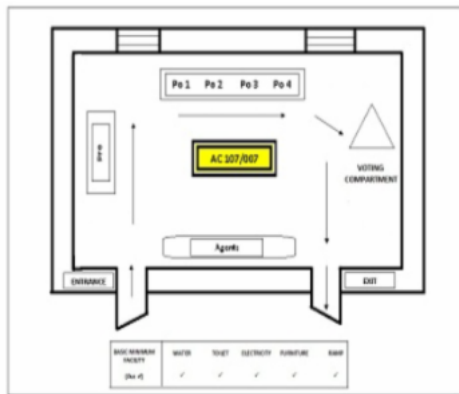

নির্বাচক নিবন্ধন আধিকারিকের স্বাক্ষর

Nazri Naksha

Google Map View

Polling Station Building Front View

Polling Station Front View

Cad View

Key MAP View

1 নাম : শাশ্বত চৌধুরী পিতার নাম: গৌতম চৌধুরী বাড়ির নং : 362/1 বয়স : 36 লিঙ্গ : পুরুষ	XZP0889816 ফটো উপলব্ধ	2 নাম : সূতপা চৌধুরী স্বামীর নাম: গৌতম চৌধুরী বাড়ির নং : 362/1 বয়স : 63 লিঙ্গ : মহিলা	JGL0788984 ফটো উপলব্ধ	3 নাম : নক্কিনা দ্রাকশায়নী স্বামীর নাম: নক্কিনা রামা রাও বাড়ির নং : 241 বয়স : 66 লিঙ্গ : মহিলা	JGL3308863 ফটো উপলব্ধ
4 নাম : এন রামা রাও পিতার নাম: এন ভি রামানা রাও বাড়ির নং : n0001 বয়স : 64 লিঙ্গ : পুরুষ	JGL3308855 ফটো উপলব্ধ	5 নাম : এন কাশী রাও পিতার নাম: এন ভেঙ্কটরামন বাড়ির নং : 241 বয়স : 62 লিঙ্গ : পুরুষ	JGL0787390 ফটো উপলব্ধ	6 নাম : গৌতম চৌধুরী পিতার নাম: গৌরিন্দ্রকুমার চৌধুরী বাড়ির নং : 362/1, অঞ্জনগড় বয়স : 67 লিঙ্গ : পুরুষ	JGL0788976 ফটো উপলব্ধ
7 নাম : অসীম কুমার ঘোষ অন্যান্য: পাম্পা ঘোষ বাড়ির নং : 128 বয়স : 64 লিঙ্গ : পুরুষ	HSL2968501 ফটো উপলব্ধ	8 নাম : নক্কিনা অবিনাশ রাও পিতার নাম: নক্কিনা রামা রাও বাড়ির নং : n0001 বয়স : 29 লিঙ্গ : পুরুষ	XZP1856590 ফটো উপলব্ধ	9 নাম : মুকুন খাতুন পিতার নাম: শহিদ আখতার বাড়ির নং : 10 বয়স : 24 লিঙ্গ : মহিলা	XZP2130920 ফটো উপলব্ধ
10 নাম : ছবি চৌধুরী স্বামীর নাম: গৌরিন্দ্রকুমার চৌধুরী বাড়ির নং : 362 বয়স : 83 লিঙ্গ : মহিলা	JGL0788968 ফটো উপলব্ধ	11 নাম : বর্না অধিকারী স্বামীর নাম: গৌতম অধিকারী বাড়ির নং : n0465 বয়স : 65 লিঙ্গ : মহিলা	JGL3493400 ফটো উপলব্ধ	12 নাম : উর্মি অধিকারী পিতার নাম: গৌতম অধিকারী বাড়ির নং : n0466 বয়স : 29 লিঙ্গ : মহিলা	XZP1583210 ফটো উপলব্ধ
13 নাম : গৌতম অধিকারী পিতার নাম: গৌর গোপাল অধিকারী বাড়ির নং : n0464 বয়স : 59 লিঙ্গ : পুরুষ	XZP1039841 ফটো উপলব্ধ	14 নাম : মেহতাব আনোয়ার পিতার নাম: সেরাজ আনোয়ার বাড়ির নং : 72/2 বয়স : 24 লিঙ্গ : পুরুষ	XZP2208411 ফটো উপলব্ধ	15 নাম : সীমা কুণ্ডু স্বামীর নাম: প্রণব কুণ্ডু বাড়ির নং : এন45 বয়স : 54 লিঙ্গ : মহিলা	XZP2234870 ফটো উপলব্ধ
16 নাম : প্রণব কুণ্ডু মায়ের নাম: সরোজ কুণ্ডু বাড়ির নং : 360 বয়স : 61 লিঙ্গ : পুরুষ	XZP2231595 ফটো উপলব্ধ	17 নাম : অনিন্দিতা ঘোষ পিতার নাম: অসীম ঘোষ বাড়ির নং : 0295 বয়স : 25 লিঙ্গ : মহিলা	XZP2093136 ফটো উপলব্ধ	18 নাম : আকাশ দেব পিতার নাম: শঙ্কর প্রসাদ দেব বাড়ির নং : 268 বয়স : 28 লিঙ্গ : পুরুষ	XZP1698505 ফটো উপলব্ধ
19 নাম : সবিতা কুন্ডু স্বামীর নাম: গনেশ কুন্ডু বাড়ির নং : n0114 বয়স : 67 লিঙ্গ : মহিলা	JGL2040228 ফটো উপলব্ধ	20 নাম : সৌমেন কুণ্ডু পিতার নাম: গনেশ কুমার কুণ্ডু বাড়ির নং : n0114 বয়স : 48 লিঙ্গ : পুরুষ	JGL2076693 ফটো উপলব্ধ	21 নাম : দ্বৈপায়ন মিত্র পিতার নাম: বাসুদেব মিত্র বাড়ির নং : n0114 বয়স : 30 লিঙ্গ : পুরুষ	XZP1581974 ফটো উপলব্ধ
22 নাম : শ্রীমান রাজা ঘোস পিতার নাম: তপন ঘোস বাড়ির নং : 237 বয়স : 30 লিঙ্গ : পুরুষ	XZP1581941 ফটো উপলব্ধ	23 নাম : অতনু কুন্ডু পিতার নাম: পরিমল কুন্ডু বাড়ির নং : n0294 বয়স : 45 লিঙ্গ : পুরুষ	XZP0004465 ফটো উপলব্ধ	24 নাম : আঁধি কুন্ডু স্বামীর নাম: অতনু কুন্ডু বাড়ির নং : n0295 বয়স : 39 লিঙ্গ : মহিলা	XZP0004457 ফটো উপলব্ধ
25 নাম : লক্ষী কুরুই স্বামীর নাম: বংশী কুরুই বাড়ির নং : n0315 বয়স : 46 লিঙ্গ : মহিলা	XZP0889949 ফটো উপলব্ধ	26 নাম : রাহুল কর্মকার পিতার নাম: গৌতম কর্মকার বাড়ির নং : n0028 বয়স : 34 লিঙ্গ : পুরুষ	XZP1231703 ফটো উপলব্ধ	27 নাম : উত্তম কর্মকার পিতার নাম: নির্মল কর্মকার বাড়ির নং : n0028 বয়স : 63 লিঙ্গ : পুরুষ	JGL0784843 ফটো উপলব্ধ
28 নাম : রীতা কর্মকার স্বামীর নাম: উত্তম কর্মকার বাড়ির নং : n0028 বয়স : 59 লিঙ্গ : মহিলা	JGL0784850 ফটো উপলব্ধ	29 নাম : উৎপল কর্মকার পিতার নাম: উত্তম কর্মকার বাড়ির নং : n0028 বয়স : 32 লিঙ্গ : পুরুষ	XZP1528926 ফটো উপলব্ধ	30 নাম : অমল কর্মকার পিতার নাম: প্রফুল্ল কর্মকার বাড়ির নং : 239 বয়স : 69 লিঙ্গ : পুরুষ	XZP1038470 ফটো উপলব্ধ