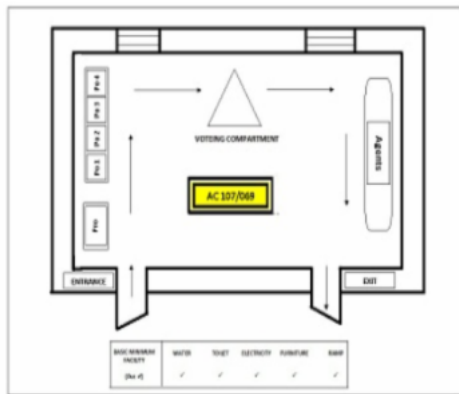

নির্বাচক নিবন্ধন আধিকারিকের স্বাক্ষর

Nazri Naksha

Google Map View

Polling Station Building Front View

Polling Station Front View

Cad View

Key MAP View

| | | | | | | | | | | | |
|----|-------------------|--|------------|----|------------------|--|------------|----|------------------|---|------------|
| 1 | XZP1988856 | নাম : স্বপন কুমার বন্দ্যোপাধ্যায় পিতার নাম: মনিময় বন্দ্যোপাধ্যায় বাড়ির নং : n0214 বয়স : 69 লিঙ্গ : পুরুষ | ফটো উপলব্ধ | 2 | KVW1202043 | নাম : রমা বন্দ্যোপাধ্যায় স্বামীর নাম: ভাস্কর বন্দ্যোপাধ্যায় বাড়ির নং : n0002 বয়স : 69 লিঙ্গ : মহিলা | ফটো উপলব্ধ | 3 | KVW1202050 | নাম : বিপ্লব বন্দ্যোপাধ্যায় পিতার নাম: যতীন্দ্র নাথ বন্দ্যোপাধ্যায় বাড়ির নং : n0002 বয়স : 68 লিঙ্গ : পুরুষ | ফটো উপলব্ধ |
| 4 | KVW2470060 | নাম : শান্তিময় বন্দ্যোপাধ্যায় পিতার নাম: মনিময় বন্দ্যোপাধ্যায় বাড়ির নং : n0219 বয়স : 64 লিঙ্গ : পুরুষ | ফটো উপলব্ধ | 5 | WB/19/132/006248 | নাম : সুরভি বন্দ্যোপাধ্যায় স্বামীর নাম: স্বপন কুমার বন্দ্যোপাধ্যায় বাড়ির নং : n0215 বয়স : 61 লিঙ্গ : মহিলা | ফটো উপলব্ধ | 6 | KVW1903442 | নাম : রুমা বন্দ্যোপাধ্যায় স্বামীর নাম: শান্তিময় বন্দ্যোপাধ্যায় বাড়ির নং : n0220 বয়স : 52 লিঙ্গ : মহিলা | ফটো উপলব্ধ |
| 7 | UP/64/292/1047278 | নাম : মীনাক্ষী ব্যানার্জী স্বামীর নাম: বিমানপ্রসাদ ব্যানার্জী বাড়ির নং : n0224 বয়স : 68 লিঙ্গ : মহিলা | ফটো উপলব্ধ | 8 | XZP0946020 | নাম : রমন চন্দ্র বিশ্বাস পিতার নাম: কার্তিক চন্দ্র বিশ্বাস বাড়ির নং : n0212 বয়স : 48 লিঙ্গ : পুরুষ | ফটো উপলব্ধ | 9 | XZP1074236 | নাম : সীমা বিশ্বাস স্বামীর নাম: রমন চন্দ্র বিশ্বাস বাড়ির নং : n0213 বয়স : 46 লিঙ্গ : মহিলা | ফটো উপলব্ধ |
| 10 | XZP0085456 | নাম : নবনীতা চৌধুরী পিতার নাম: নীরেন্দ্র চৌধুরী বাড়ির নং : n0016 বয়স : 37 লিঙ্গ : মহিলা | ফটো উপলব্ধ | 11 | XZP1980309 | নাম : সন্ধ্যা দাস স্বামীর নাম: শ্যামল কুমার দাস বাড়ির নং : n0029 বয়স : 75 লিঙ্গ : মহিলা | ফটো উপলব্ধ | 12 | XZP1977875 | নাম : শ্যামল কুমার দাস পিতার নাম: রাখাল চন্দ্র দাস বাড়ির নং : n0029 বয়স : 72 লিঙ্গ : পুরুষ | ফটো উপলব্ধ |
| 13 | XZP1604172 | নাম : বনীতা দাস পিতার নাম: বিদ্যুৎ কুমার দাস বাড়ির নং : n0031 বয়স : 29 লিঙ্গ : মহিলা | ফটো উপলব্ধ | 14 | WB/19/132/102433 | নাম : অঞ্জলি গোস্বামী পিতার নাম: অলোক গোস্বামী বাড়ির নং : n0246 বয়স : 51 লিঙ্গ : পুরুষ | ফটো উপলব্ধ | 15 | XZP0941831 | নাম : শিপ্রা গোস্বামী স্বামীর নাম: অঞ্জলি গোস্বামী বাড়ির নং : n0247 বয়স : 45 লিঙ্গ : মহিলা | ফটো উপলব্ধ |
| 16 | WB/19/132/039203 | নাম : ধুবজ্যোতি গুহ পিতার নাম: দ্বিজেন্দ্রনাথ গুহ বাড়ির নং : n0027 বয়স : 77 লিঙ্গ : পুরুষ | ফটো উপলব্ধ | 17 | WB/19/132/039202 | নাম : কনিকা গুহ স্বামীর নাম: ধুবজ্যোতি গুহ বাড়ির নং : n0027 বয়স : 63 লিঙ্গ : মহিলা | ফটো উপলব্ধ | 18 | XZP2037877 | নাম : বেলা মজুমদার স্বামীর নাম: মনিন্দ্র নাথ মজুমদার বাড়ির নং : n0051 বয়স : 86 লিঙ্গ : মহিলা | ফটো উপলব্ধ |
| 19 | KVW1061571 | নাম : দেবশীষ মজুমদার পিতার নাম: মনিন্দ্র নাথ মজুমদার বাড়ির নং : n0051 বয়স : 62 লিঙ্গ : পুরুষ | ফটো উপলব্ধ | 20 | KVW2673994 | নাম : মঞ্জুলা মিত্র স্বামীর নাম: প্রদীপ কুমার মিত্র বাড়ির নং : n0079 বয়স : 69 লিঙ্গ : মহিলা | ফটো উপলব্ধ | 21 | KVW2136703 | নাম : সাগরিকা মিত্র স্বামীর নাম: জয়ন্ত মিত্র বাড়ির নং : n0004 বয়স : 56 লিঙ্গ : মহিলা | ফটো উপলব্ধ |
| 22 | XZP1723949 | নাম : রাজদীপ মিত্র পিতার নাম: জয়ন্ত মিত্র বাড়ির নং : n0004 বয়স : 28 লিঙ্গ : পুরুষ | ফটো উপলব্ধ | 23 | XZP1930742 | নাম : শ্রেয়সী পাল পিতার নাম: বিশ্বজিৎ পাল বাড়ির নং : n0295 বয়স : 25 লিঙ্গ : মহিলা | ফটো উপলব্ধ | 24 | XZP2037679 | নাম : লক্ষ্মী কান্তা প্রমাণিক পিতার নাম: বিশ্বজিৎ প্রমাণিক বাড়ির নং : n0048 বয়স : 82 লিঙ্গ : পুরুষ | ফটো উপলব্ধ |
| 25 | XZP2038867 | নাম : শিপ্রা প্রমাণিক স্বামীর নাম: লক্ষ্মী কান্তা প্রমাণিক বাড়ির নং : n0048 বয়স : 75 লিঙ্গ : মহিলা | ফটো উপলব্ধ | 26 | KVW1202142 | নাম : প্রীতম প্রামাণিক পিতার নাম: লক্ষ্মী কান্তা প্রমাণিক বাড়ির নং : n0048 বয়স : 54 লিঙ্গ : পুরুষ | ফটো উপলব্ধ | 27 | XZP1058700 | নাম : সোমা প্রামাণিক স্বামীর নাম: প্রীতম প্রামাণিক বাড়ির নং : n0048 বয়স : 43 লিঙ্গ : মহিলা | ফটো উপলব্ধ |
| 28 | XZP1058676 | নাম : পূর্ণিমা সমাদ্দার স্বামীর নাম: তপন সমাদ্দার বাড়ির নং : n0084 বয়স : 65 লিঙ্গ : মহিলা | ফটো উপলব্ধ | 29 | XZP1810175 | নাম : মন্থা সামন্ত পিতার নাম: নরেন্দ্রনাথ সামন্ত বাড়ির নং : n0266 বয়স : 76 লিঙ্গ : পুরুষ | ফটো উপলব্ধ | 30 | WB/13/132/579087 | নাম : রতন সরকার পিতার নাম: অনিল সরকার বাড়ির নং : n0081 বয়স : 50 লিঙ্গ : পুরুষ | ফটো উপলব্ধ |