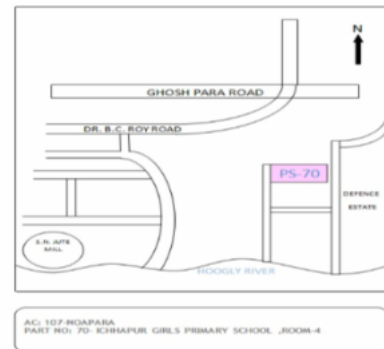

নির্বাচক নিবন্ধন আধিকারিকের স্বাক্ষর

Nazri Naksha

Google Map View

Polling Station Building Front View

Polling Station Front View

Cad View

Key MAP View

1 নাম : গোপাল ব্যানার্জী পিতার নাম: কালীপদ ব্যানার্জী বাড়ির নং : n0107 বয়স : 68 লিঙ্গ : পুরুষ	WB/19/132/018238	ফটো উপলব্ধ	2 নাম : উমা ব্যানার্জী স্বামীর নাম: গোপাল ব্যানার্জী বাড়ির নং : n0108 বয়স : 58 লিঙ্গ : মহিলা	WB/19/132/018237	ফটো উপলব্ধ	3 নাম : মৌ ব্যানার্জী পিতার নাম: গোপাল ব্যানার্জী বাড়ির নং : n0097 বয়স : 35 লিঙ্গ : মহিলা	XZP0927251	ফটো উপলব্ধ
4 নাম : সুনন্দিতা ব্যানার্জী স্বামীর নাম: প্রদীপ্ত ব্যানার্জী বাড়ির নং : n0061 বয়স : 33 লিঙ্গ : মহিলা	IMW1321009	ফটো উপলব্ধ	5 নাম : দীপ ব্যানার্জী পিতার নাম: বিশ্বনাথ ব্যানার্জী বাড়ির নং : n0051 বয়স : 30 লিঙ্গ : পুরুষ	XZP1533835	ফটো উপলব্ধ	6 নাম : কল্যাণী বড়ুয়া স্বামীর নাম: তুষার কান্তি বড়ুয়া বাড়ির নং : n0112 বয়স : 70 লিঙ্গ : মহিলা	WB/19/132/012373	ফটো উপলব্ধ
7 নাম : অসিত বরন বড়ুয়া পিতার নাম: কিশোরী মোহন বড়ুয়া বাড়ির নং : n0099 বয়স : 61 লিঙ্গ : পুরুষ	XZP0927277	ফটো উপলব্ধ	8 নাম : সুদীপ বড়ুয়া পিতার নাম: তুষার কান্তি বড়ুয়া বাড়ির নং : n0110 বয়স : 51 লিঙ্গ : পুরুষ	WB/19/132/012194	ফটো উপলব্ধ	9 নাম : জুই বড়ুয়া স্বামীর নাম: অসিত বরন বড়ুয়া বাড়ির নং : n0100 বয়স : 50 লিঙ্গ : মহিলা	XZP0927285	ফটো উপলব্ধ
10 নাম : সুনীতা বড়ুয়া স্বামীর নাম: কল্যাণী বড়ুয়া বাড়ির নং : n0190 বয়স : 48 লিঙ্গ : মহিলা	KVW1062348	ফটো উপলব্ধ	11 নাম : সঞ্জয় কুমার বড়ুয়া পিতার নাম: তুষার কান্তি বড়ুয়া বাড়ির নং : n0111 বয়স : 47 লিঙ্গ : পুরুষ	KVW2135473	ফটো উপলব্ধ	12 নাম : টুলি বড়ুয়া স্বামীর নাম: মানস বড়ুয়া বাড়ির নং : n0041 বয়স : 45 লিঙ্গ : মহিলা	MFN2433928	ফটো উপলব্ধ
13 নাম : পারমিতা বড়ুয়া স্বামীর নাম: জয়ন্ত বড়ুয়া বাড়ির নং : n0191 বয়স : 45 লিঙ্গ : মহিলা	XZP1687854	ফটো উপলব্ধ	14 নাম : শর্মিষ্ঠা বড়ুয়া স্বামীর নাম: সঞ্জয় কুমার বড়ুয়া বাড়ির নং : n0109 বয়স : 44 লিঙ্গ : মহিলা	KVW1917194	ফটো উপলব্ধ	15 নাম : গৌরী বড়ুয়া স্বামীর নাম: দীপক বড়ুয়া বাড়ির নং : n0033 বয়স : 41 লিঙ্গ : মহিলা	CRL3319399	ফটো উপলব্ধ
16 নাম : শম্পা বড়ুয়া স্বামীর নাম: সুদীপ বড়ুয়া বাড়ির নং : n0095 বয়স : 39 লিঙ্গ : মহিলা	XZP0927236	ফটো উপলব্ধ	17 নাম : স্বর্নালী বড়ুয়া পিতার নাম: স্বদেশ কুমার বড়ুয়া বাড়ির নং : n0007 বয়স : 37 লিঙ্গ : মহিলা	XZP0927343	ফটো উপলব্ধ	18 নাম : সহিত বড়ুয়া পিতার নাম: দিলীপ কুমার বড়ুয়া বাড়ির নং : n0038 বয়স : 36 লিঙ্গ : পুরুষ	XZP0090100	ফটো উপলব্ধ
19 নাম : প্রয়াস বড়ুয়া পিতার নাম: প্রভাস কান্তি বড়ুয়া বাড়ির নং : n0033 বয়স : 34 লিঙ্গ : পুরুষ	XZP1292853	ফটো উপলব্ধ	20 নাম : শৈবাল বড়ুয়া পিতার নাম: দেবীশীষ বড়ুয়া বাড়ির নং : n0210 বয়স : 27 লিঙ্গ : পুরুষ	XZP1852615	ফটো উপলব্ধ	Q 21 নাম : তিয়াশা বড়ুয়া পিতার নাম: সুজিত কুমার বড়ুয়া বাড়ির নং : বয়স : 26 লিঙ্গ : মহিলা	XZP1876150	ফটো উপলব্ধ
22 নাম : ইরানী ভট্টাচার্য্য স্বামীর নাম: মলয় ভট্টাচার্য্য বাড়ির নং : n0086 বয়স : 46 লিঙ্গ : মহিলা	XZP2170843	ফটো উপলব্ধ	23 নাম : জিদান ভট্টাচার্য্য পিতার নাম: সুজিত কুমার ভট্টাচার্য্য বাড়ির নং : n0218 বয়স : 26 লিঙ্গ : পুরুষ	XZP1874031	ফটো উপলব্ধ	24 নাম : তুনা ভৌমিক স্বামীর নাম: প্রলয় ভট্টাচার্য্য বাড়ির নং : n0021 বয়স : 45 লিঙ্গ : মহিলা	JGL3154697	ফটো উপলব্ধ
25 নাম : নীলিমা চক্রবর্তী স্বামীর নাম: যোগেশ্বর চক্রবর্তী বাড়ির নং : n0030 বয়স : 91 লিঙ্গ : মহিলা	WB/19/132/018202	ফটো উপলব্ধ	26 নাম : প্রভা চক্রবর্তী স্বামীর নাম: পরিতোষ চক্রবর্তী বাড়ির নং : n0011 বয়স : 70 লিঙ্গ : মহিলা	WB/19/132/018114	ফটো উপলব্ধ	27 নাম : পুতুল চক্রবর্তী স্বামীর নাম: অমলেশ চক্রবর্তী বাড়ির নং : n0096 বয়স : 55 লিঙ্গ : মহিলা	XZP0927244	ফটো উপলব্ধ
28 নাম : সুব্রত চক্রবর্তী পিতার নাম: শঙ্কর চক্রবর্তী বাড়ির নং : n0176 বয়স : 33 লিঙ্গ : পুরুষ	XZP1292887	ফটো উপলব্ধ	29 নাম : শুভদীপ চক্রবর্তী পিতার নাম: অমিত চক্রবর্তী বাড়ির নং : n0013 বয়স : 29 লিঙ্গ : পুরুষ	XZP1604354	ফটো উপলব্ধ	30 নাম : অয়নেশ চক্রবর্তী পিতার নাম: চয়নেশ চক্রবর্তী বাড়ির নং : n0216 বয়স : 27 লিঙ্গ : পুরুষ	XZP1863778	ফটো উপলব্ধ