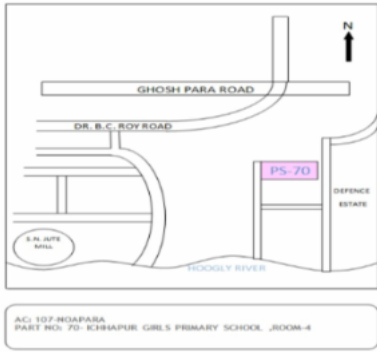

Nazri Naksha