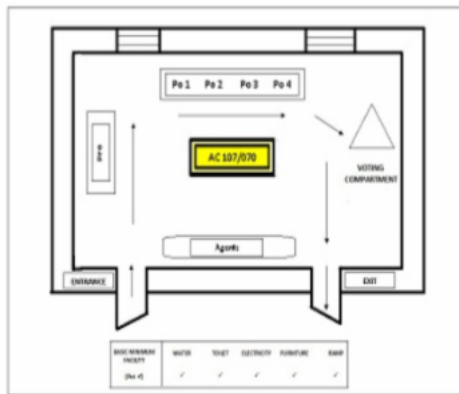

নির্বাচক নিবন্ধন আধিকারিকের স্বাক্ষর

Nazri Naksha

Google Map View

Polling Station Building Front View

Polling Station Front View

Cad View

Key MAP View

1 নাম : গোপাল ব্যানার্জী পিতার নাম: কালীপদ ব্যানার্জী বাড়ির নং : n0107 বয়স : 68 লিঙ্গ : পুরুষ	WB/19/132/018238	ফটো উপলব্ধ	2 নাম : উমা ব্যানার্জী স্বামীর নাম: গোপাল ব্যানার্জী বাড়ির নং : n0108 বয়স : 58 লিঙ্গ : মহিলা	WB/19/132/018237	ফটো উপলব্ধ	3 নাম : মৌ ব্যানার্জী পিতার নাম: গোপাল ব্যানার্জী বাড়ির নং : n0097 বয়স : 35 লিঙ্গ : মহিলা	XZP0927251	ফটো উপলব্ধ
4 নাম : সুনন্দিতা ব্যানার্জী স্বামীর নাম: প্রদীপ্ত ব্যানার্জী বাড়ির নং : n0061 বয়স : 33 লিঙ্গ : মহিলা	IMW1321009	ফটো উপলব্ধ	5 নাম : দীপ ব্যানার্জী পিতার নাম: বিশ্বনাথ ব্যানার্জী বাড়ির নং : n0051 বয়স : 30 লিঙ্গ : পুরুষ	XZP1533835	ফটো উপলব্ধ	6 নাম : কল্যাণী বড়ুয়া স্বামীর নাম: তুষার কান্তি বড়ুয়া বাড়ির নং : n0112 বয়স : 70 লিঙ্গ : মহিলা	WB/19/132/012373	ফটো উপলব্ধ
7 নাম : অসিত বরন বড়ুয়া পিতার নাম: কিশোরী মোহন বড়ুয়া বাড়ির নং : n0099 বয়স : 61 লিঙ্গ : পুরুষ	XZP0927277	ফটো উপলব্ধ	8 নাম : সুদীপ বড়ুয়া পিতার নাম: তুষার কান্তি বড়ুয়া বাড়ির নং : n0110 বয়স : 51 লিঙ্গ : পুরুষ	WB/19/132/012194	ফটো উপলব্ধ	9 নাম : জুই বড়ুয়া স্বামীর নাম: অসিত বরন বড়ুয়া বাড়ির নং : n0100 বয়স : 50 লিঙ্গ : মহিলা	XZP0927285	ফটো উপলব্ধ
10 নাম : সুনীতা বড়ুয়া স্বামীর নাম: কল্যাণী বড়ুয়া বাড়ির নং : n0190 বয়স : 48 লিঙ্গ : মহিলা	KVW1062348	ফটো উপলব্ধ	11 নাম : সঞ্জয় কুমার বড়ুয়া পিতার নাম: তুষার কান্তি বড়ুয়া বাড়ির নং : n0111 বয়স : 47 লিঙ্গ : পুরুষ	KVW2135473	ফটো উপলব্ধ	12 নাম : টুলি বড়ুয়া স্বামীর নাম: মানস বড়ুয়া বাড়ির নং : n0041 বয়স : 45 লিঙ্গ : মহিলা	MFN2433928	ফটো উপলব্ধ
13 নাম : পারমিতা বড়ুয়া স্বামীর নাম: জয়ন্ত বড়ুয়া বাড়ির নং : n0191 বয়স : 45 লিঙ্গ : মহিলা	XZP1687854	ফটো উপলব্ধ	14 নাম : শর্মিষ্ঠা বড়ুয়া স্বামীর নাম: সঞ্জয় কুমার বড়ুয়া বাড়ির নং : n0109 বয়স : 44 লিঙ্গ : মহিলা	KVW1917194	ফটো উপলব্ধ	15 নাম : গৌরী বড়ুয়া স্বামীর নাম: দীপক বড়ুয়া বাড়ির নং : n0033 বয়স : 41 লিঙ্গ : মহিলা	CRL3319399	ফটো উপলব্ধ
16 নাম : শম্পা বড়ুয়া স্বামীর নাম: সুদীপ বড়ুয়া বাড়ির নং : n0095 বয়স : 39 লিঙ্গ : মহিলা	XZP0927236	ফটো উপলব্ধ	17 নাম : স্বর্নালী বড়ুয়া পিতার নাম: স্বদেশ কুমার বড়ুয়া বাড়ির নং : n0007 বয়স : 37 লিঙ্গ : মহিলা	XZP0927343	ফটো উপলব্ধ	18 নাম : সহিত বড়ুয়া পিতার নাম: দিলীপ কুমার বড়ুয়া বাড়ির নং : n0038 বয়স : 36 লিঙ্গ : পুরুষ	XZP0090100	ফটো উপলব্ধ
19 নাম : প্রয়াস বড়ুয়া পিতার নাম: প্রভাস কান্তি বড়ুয়া বাড়ির নং : n0033 বয়স : 34 লিঙ্গ : পুরুষ	XZP1292853	ফটো উপলব্ধ	20 নাম : শৈবাল বড়ুয়া পিতার নাম: দেবীশীষ বড়ুয়া বাড়ির নং : n0210 বয়স : 27 লিঙ্গ : পুরুষ	XZP1852615	ফটো উপলব্ধ	Q 21 নাম : তিয়াশা বড়ুয়া পিতার নাম: সুজিত কুমার বড়ুয়া বাড়ির নং : বয়স : 26 লিঙ্গ : মহিলা	XZP1876150	ফটো উপলব্ধ
22 নাম : ইরানী ভট্টাচার্য্য স্বামীর নাম: মলয় ভট্টাচার্য্য বাড়ির নং : n0086 বয়স : 46 লিঙ্গ : মহিলা	XZP2170843	ফটো উপলব্ধ	23 নাম : জিদান ভট্টাচার্য্য পিতার নাম: সুজিত কুমার ভট্টাচার্য্য বাড়ির নং : n0218 বয়স : 26 লিঙ্গ : পুরুষ	XZP1874031	ফটো উপলব্ধ	24 নাম : তুনা ভৌমিক স্বামীর নাম: প্রলয় ভট্টাচার্য্য বাড়ির নং : n0021 বয়স : 45 লিঙ্গ : মহিলা	JGL3154697	ফটো উপলব্ধ
25 নাম : নীলিমা চক্রবর্তী স্বামীর নাম: যোগেশ্বর চক্রবর্তী বাড়ির নং : n0030 বয়স : 91 লিঙ্গ : মহিলা	WB/19/132/018202	ফটো উপলব্ধ	26 নাম : প্রভা চক্রবর্তী স্বামীর নাম: পরিতোষ চক্রবর্তী বাড়ির নং : n0011 বয়স : 70 লিঙ্গ : মহিলা	WB/19/132/018114	ফটো উপলব্ধ	27 নাম : পুতুল চক্রবর্তী স্বামীর নাম: অমলেশ চক্রবর্তী বাড়ির নং : n0096 বয়স : 55 লিঙ্গ : মহিলা	XZP0927244	ফটো উপলব্ধ
28 নাম : সুব্রত চক্রবর্তী পিতার নাম: শঙ্কর চক্রবর্তী বাড়ির নং : n0176 বয়স : 33 লিঙ্গ : পুরুষ	XZP1292887	ফটো উপলব্ধ	29 নাম : শুভদীপ চক্রবর্তী পিতার নাম: অমিত চক্রবর্তী বাড়ির নং : n0013 বয়স : 29 লিঙ্গ : পুরুষ	XZP1604354	ফটো উপলব্ধ	30 নাম : অয়নেশ চক্রবর্তী পিতার নাম: চয়নেশ চক্রবর্তী বাড়ির নং : n0216 বয়স : 27 লিঙ্গ : পুরুষ	XZP1863778	ফটো উপলব্ধ