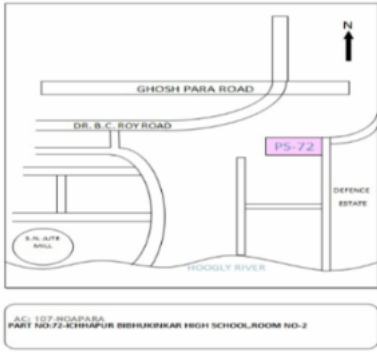

Nazri Naksha