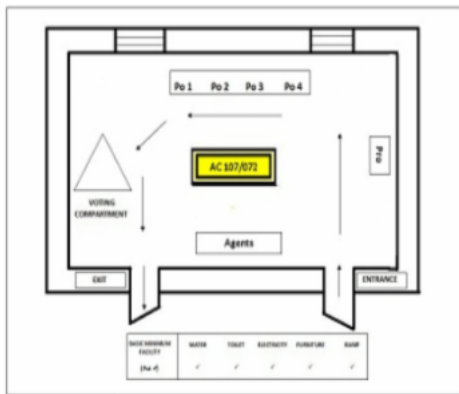

নির্বাচক নিবন্ধন আধিকারিকের স্বাক্ষর

Nazri Naksha

Google Map View

Polling Station Building Front View

Polling Station Front View

Cad View

Key MAP View

1 নাম : সেখ নাসিরুদ্দিন পিতার নাম : আবদুল রহমান বাড়ির নং : n0037 বয়স : 67 লিঙ্গ : পুরুষ	XZP1978154 ফটো উপলব্ধ	2 নাম : সেখ সামসুদ্দিন পিতার নাম : নাসির উদ্দিন বাড়ির নং : n0121 বয়স : 58 লিঙ্গ : পুরুষ	KVW2140648 ফটো উপলব্ধ	3 নাম : আমিনা খাতুন পিতার নাম : নাসির উদ্দিন বাড়ির নং : n0121 বয়স : 57 লিঙ্গ : মহিলা	KVW2140655 ফটো উপলব্ধ
4 নাম : রাজিনা বিবি স্বামীর নাম : শেখ রফিক মহম্মদ বাড়ির নং : n0018 বয়স : 57 লিঙ্গ : মহিলা	XZP1554393 ফটো উপলব্ধ	5 নাম : সাহেরা বিবি স্বামীর নাম : নাসির উদ্দিন বাড়ির নং : n0037 বয়স : 56 লিঙ্গ : মহিলা	XZP1978162 ফটো উপলব্ধ	6 নাম : কামরুদ্দিন সেখ পিতার নাম : নাসির উদ্দিন বাড়ির নং : n0121 বয়স : 53 লিঙ্গ : পুরুষ	KVW2140663 ফটো উপলব্ধ
7 নাম : জাহানারা বেগম স্বামীর নাম : মাসিক শেখ বাড়ির নং : n0196 বয়স : 50 লিঙ্গ : মহিলা	XZP1423789 ফটো উপলব্ধ	8 নাম : আবিদা খাতুন পিতার নাম : নাসির উদ্দিন বাড়ির নং : n0121 বয়স : 48 লিঙ্গ : মহিলা	KVW2140671 ফটো উপলব্ধ	9 নাম : আজমীরা খাতুন স্বামীর নাম : সেখ তপজুল রহমান বাড়ির নং : n0128 বয়স : 46 লিঙ্গ : মহিলা	KVW2140705 ফটো উপলব্ধ
10 নাম : সাবিলা খাতুন স্বামীর নাম : শেখ মাসিক মহম্মদ বাড়ির নং : n0018 বয়স : 46 লিঙ্গ : মহিলা	XZP1293307 ফটো উপলব্ধ	11 নাম : সেখ আমির মহম্মদ পিতার নাম : সেখ মীর মহম্মদ বাড়ির নং : n0121 বয়স : 44 লিঙ্গ : পুরুষ	KVW2140689 ফটো উপলব্ধ	12 নাম : নাজমা খাতুন স্বামীর নাম : শেখ হানিফ মহম্মদ বাড়ির নং : n0195 বয়স : 44 লিঙ্গ : মহিলা	KVW2641835 ফটো উপলব্ধ
13 নাম : নাজিমা খাতুন স্বামীর নাম : সেখ মনসুর আলি বাড়ির নং : n0223 বয়স : 44 লিঙ্গ : মহিলা	KVW2595023 ফটো উপলব্ধ	14 নাম : শেখ রাজাক রহমান পিতার নাম : শেখ নাজির রহমান বাড়ির নং : n0058 বয়স : 31 লিঙ্গ : পুরুষ	XZP1293224 ফটো উপলব্ধ	15 নাম : শেখ রাজু রহমান পিতার নাম : শেখ আব্দুল রহমান বাড়ির নং : n0078 বয়স : 31 লিঙ্গ : পুরুষ	XZP1293232 ফটো উপলব্ধ
16 নাম : মারুফা খাতুন স্বামীর নাম : সেখ রঞ্জন উদ্দিন বাড়ির নং : n0037 বয়স : 31 লিঙ্গ : মহিলা	XZP1604867 ফটো উপলব্ধ	17 নাম : কেয়া অধিকারী পিতার নাম : শ্যামল অধিকারী বাড়ির নং : n0124 বয়স : 39 লিঙ্গ : মহিলা	KVW2641611 ফটো উপলব্ধ	18 নাম : মিতা অধিকারী স্বামীর নাম : গৌতম অধিকারী বাড়ির নং : n0009 বয়স : 58 লিঙ্গ : মহিলা	WB/19/132/024354 ফটো উপলব্ধ
19 নাম : নূপুর অধিকারী পিতার নাম : গৌতম অধিকারী বাড়ির নং : n0217 বয়স : 28 লিঙ্গ : মহিলা	XZP1810274 ফটো উপলব্ধ	20 নাম : অর্জিনা আহমেদ স্বামীর নাম : মোহম্মদ ইফ্টিআরুদদীন আহমেদ বাড়ির নং : n0057 বয়স : 48 লিঙ্গ : মহিলা	XZP0097352 ফটো উপলব্ধ	21 নাম : সাহিল আহমেদ পিতার নাম : মোহম্মদ ইফতিয়ার উদ্দিন আহমেদ বাড়ির নং : n0220 বয়স : 28 লিঙ্গ : পুরুষ	XZP1810324 ফটো উপলব্ধ
22 নাম : দেবদুলাল ব্যানার্জী পিতার নাম : স্বপন ব্যানার্জী বাড়ির নং : n0181 বয়স : 55 লিঙ্গ : পুরুষ	WB/19/132/036450 ফটো উপলব্ধ	23 নাম : বেলা ব্যানার্জী স্বামীর নাম : দেবদুলাল ব্যানার্জী বাড়ির নং : n0183 বয়স : 44 লিঙ্গ : মহিলা	XZP0929802 ফটো উপলব্ধ	24 নাম : আশ্পা ব্যানার্জী পিতার নাম : জয়ন্ত ব্যানার্জী বাড়ির নং : n0052 বয়স : 37 লিঙ্গ : মহিলা	XZP0098038 ফটো উপলব্ধ
25 নাম : মমতা বোগম স্বামীর নাম : মফিজুল রহমান বাড়ির নং : n0218 বয়স : 49 লিঙ্গ : মহিলা	XZP1810308 ফটো উপলব্ধ	26 নাম : অনিন্দিতা ভট্টাচার্য পিতার নাম : সঞ্জয় ভট্টাচার্য বাড়ির নং : n0177 বয়স : 30 লিঙ্গ : মহিলা	XZP1604800 ফটো উপলব্ধ	27 নাম : বিউটি ভট্টাচার্য স্বামীর নাম : বিমান চন্দ্র ভট্টাচার্য বাড়ির নং : n0219 বয়স : 73 লিঙ্গ : মহিলা	KVW0056127 ফটো উপলব্ধ
28 নাম : বিমল প্রসাদ ভট্টাচার্য পিতার নাম : বগলা রঞ্জন ভট্টাচার্য বাড়ির নং : n0117 বয়স : 68 লিঙ্গ : পুরুষ	WB/19/132/048029 ফটো উপলব্ধ	29 নাম : সুপ্রিয়া ভট্টাচার্য স্বামীর নাম : বিমল প্রসাদ ভট্টাচার্য বাড়ির নং : n0117 বয়স : 57 লিঙ্গ : মহিলা	WB/19/132/048028 ফটো উপলব্ধ	30 নাম : শুভদীপ ভট্টাচার্য পিতার নাম : বিমান চন্দ্র ভট্টাচার্য বাড়ির নং : n0218 বয়স : 43 লিঙ্গ : পুরুষ	KVW2585032 ফটো উপলব্ধ