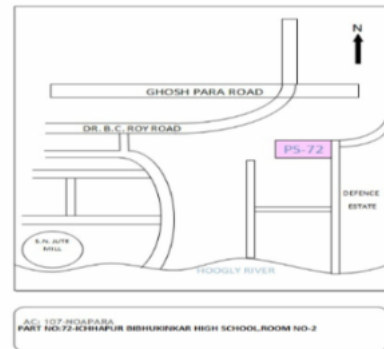

নির্বাচক নিবন্ধন আধিকারিকের স্বাক্ষর

Nazri Naksha

Google Map View

Polling Station Building Front View

Polling Station Front View

Cad View

Key MAP View

1 নাম : সেখ নাসিরুদ্দিন পিতার নাম : আবদুল রহমান বাড়ির নং : n0037 বয়স : 67 লিঙ্গ : পুরুষ	XZP1978154 ফটো উপলব্ধ	2 নাম : সেখ সামসুদ্দিন পিতার নাম : নাসির উদ্দিন বাড়ির নং : n0121 বয়স : 58 লিঙ্গ : পুরুষ	KVW2140648 ফটো উপলব্ধ	3 নাম : আমিনা খাতুন পিতার নাম : নাসির উদ্দিন বাড়ির নং : n0121 বয়স : 57 লিঙ্গ : মহিলা	KVW2140655 ফটো উপলব্ধ
4 নাম : রাজিনা বিবি স্বামীর নাম : শেখ রফিক মহম্মদ বাড়ির নং : n0018 বয়স : 57 লিঙ্গ : মহিলা	XZP1554393 ফটো উপলব্ধ	5 নাম : সাহেরা বিবি স্বামীর নাম : নাসির উদ্দিন বাড়ির নং : n0037 বয়স : 56 লিঙ্গ : মহিলা	XZP1978162 ফটো উপলব্ধ	6 নাম : কামরুদ্দিন সেখ পিতার নাম : নাসির উদ্দিন বাড়ির নং : n0121 বয়স : 53 লিঙ্গ : পুরুষ	KVW2140663 ফটো উপলব্ধ
7 নাম : জাহানারা বেগম স্বামীর নাম : মাসিক শেখ বাড়ির নং : n0196 বয়স : 50 লিঙ্গ : মহিলা	XZP1423789 ফটো উপলব্ধ	8 নাম : আবিদা খাতুন পিতার নাম : নাসির উদ্দিন বাড়ির নং : n0121 বয়স : 48 লিঙ্গ : মহিলা	KVW2140671 ফটো উপলব্ধ	9 নাম : আজমীরা খাতুন স্বামীর নাম : সেখ তপজুল রহমান বাড়ির নং : n0128 বয়স : 46 লিঙ্গ : মহিলা	KVW2140705 ফটো উপলব্ধ
10 নাম : সাবিলা খাতুন স্বামীর নাম : শেখ মাসিক মহম্মদ বাড়ির নং : n0018 বয়স : 46 লিঙ্গ : মহিলা	XZP1293307 ফটো উপলব্ধ	11 নাম : সেখ আমির মহম্মদ পিতার নাম : সেখ মীর মহম্মদ বাড়ির নং : n0121 বয়স : 44 লিঙ্গ : পুরুষ	KVW2140689 ফটো উপলব্ধ	12 নাম : নাজমা খাতুন স্বামীর নাম : শেখ হানিফ মহম্মদ বাড়ির নং : n0195 বয়স : 44 লিঙ্গ : মহিলা	KVW2641835 ফটো উপলব্ধ
13 নাম : নাজিমা খাতুন স্বামীর নাম : সেখ মনসুর আলি বাড়ির নং : n0223 বয়স : 44 লিঙ্গ : মহিলা	KVW2595023 ফটো উপলব্ধ	14 নাম : শেখ রাজাক রহমান পিতার নাম : শেখ নাজির রহমান বাড়ির নং : n0058 বয়স : 31 লিঙ্গ : পুরুষ	XZP1293224 ফটো উপলব্ধ	15 নাম : শেখ রাজু রহমান পিতার নাম : শেখ আব্দুল রহমান বাড়ির নং : n0078 বয়স : 31 লিঙ্গ : পুরুষ	XZP1293232 ফটো উপলব্ধ
16 নাম : মারুফা খাতুন স্বামীর নাম : সেখ রঞ্জন উদ্দিন বাড়ির নং : n0037 বয়স : 31 লিঙ্গ : মহিলা	XZP1604867 ফটো উপলব্ধ	17 নাম : কেয়া অধিকারী পিতার নাম : শ্যামল অধিকারী বাড়ির নং : n0124 বয়স : 39 লিঙ্গ : মহিলা	KVW2641611 ফটো উপলব্ধ	18 নাম : মিতা অধিকারী স্বামীর নাম : গৌতম অধিকারী বাড়ির নং : n0009 বয়স : 58 লিঙ্গ : মহিলা	WB/19/132/024354 ফটো উপলব্ধ
19 নাম : নূপুর অধিকারী পিতার নাম : গৌতম অধিকারী বাড়ির নং : n0217 বয়স : 28 লিঙ্গ : মহিলা	XZP1810274 ফটো উপলব্ধ	20 নাম : অর্জিনা আহমেদ স্বামীর নাম : মোহম্মদ ইফ্টিআরুদদীন আহমেদ বাড়ির নং : n0057 বয়স : 48 লিঙ্গ : মহিলা	XZP0097352 ফটো উপলব্ধ	21 নাম : সাহিল আহমেদ পিতার নাম : মোহম্মদ ইফতিয়ার উদ্দিন আহমেদ বাড়ির নং : n0220 বয়স : 28 লিঙ্গ : পুরুষ	XZP1810324 ফটো উপলব্ধ
22 নাম : দেবদুলাল ব্যানার্জী পিতার নাম : স্বপন ব্যানার্জী বাড়ির নং : n0181 বয়স : 55 লিঙ্গ : পুরুষ	WB/19/132/036450 ফটো উপলব্ধ	23 নাম : বেলা ব্যানার্জী স্বামীর নাম : দেবদুলাল ব্যানার্জী বাড়ির নং : n0183 বয়স : 44 লিঙ্গ : মহিলা	XZP0929802 ফটো উপলব্ধ	24 নাম : আশ্পা ব্যানার্জী পিতার নাম : জয়ন্ত ব্যানার্জী বাড়ির নং : n0052 বয়স : 37 লিঙ্গ : মহিলা	XZP0098038 ফটো উপলব্ধ
25 নাম : মমতা বোগম স্বামীর নাম : মফিজুল রহমান বাড়ির নং : n0218 বয়স : 49 লিঙ্গ : মহিলা	XZP1810308 ফটো উপলব্ধ	26 নাম : অনিন্দিতা ভট্টাচার্য পিতার নাম : সঞ্জয় ভট্টাচার্য বাড়ির নং : n0177 বয়স : 30 লিঙ্গ : মহিলা	XZP1604800 ফটো উপলব্ধ	27 নাম : বিউটি ভট্টাচার্য স্বামীর নাম : বিমান চন্দ্র ভট্টাচার্য বাড়ির নং : n0219 বয়স : 73 লিঙ্গ : মহিলা	KVW0056127 ফটো উপলব্ধ
28 নাম : বিমল প্রসাদ ভট্টাচার্য পিতার নাম : বগলা রঞ্জন ভট্টাচার্য বাড়ির নং : n0117 বয়স : 68 লিঙ্গ : পুরুষ	WB/19/132/048029 ফটো উপলব্ধ	29 নাম : সুপ্রিয়া ভট্টাচার্য স্বামীর নাম : বিমল প্রসাদ ভট্টাচার্য বাড়ির নং : n0117 বয়স : 57 লিঙ্গ : মহিলা	WB/19/132/048028 ফটো উপলব্ধ	30 নাম : শুভদীপ ভট্টাচার্য পিতার নাম : বিমান চন্দ্র ভট্টাচার্য বাড়ির নং : n0218 বয়স : 43 লিঙ্গ : পুরুষ	KVW2585032 ফটো উপলব্ধ