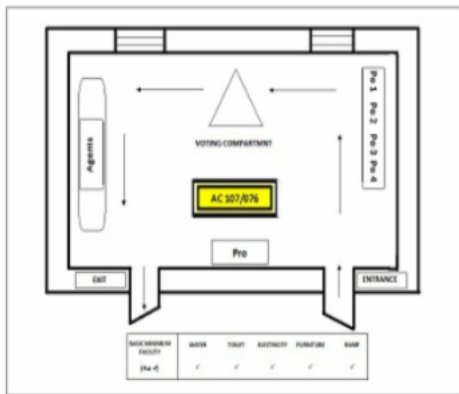

নির্বাচক নিবন্ধন আধিকারিকের স্বাক্ষর

Nazri Naksha

Google Map View

Polling Station Building Front View

Polling Station Front View

Cad View

Key MAP View

1 নাম : নন্দ কুমার রায় পিতার নাম: তেজেন্দ্র নাথ রায় বাড়ির নং : 833 বয়স : 53 লিঙ্গ : পুরুষ ফটো উপলব্ধ	WB/19/132/030253	2 নাম : তাপস রয় পিতার নাম: তেজেন্দ্রনাথ রায় বাড়ির নং : 1671 বয়স : 50 লিঙ্গ : পুরুষ ফটো উপলব্ধ	XZP2348704	3 নাম : অদিতি সরকার পিতার নাম: দেবাশিস সরকার বাড়ির নং : এন001 বয়স : 21 লিঙ্গ : মহিলা ফটো উপলব্ধ	XZP2276996
4 নাম : রুমা মন্ডল স্বামীর নাম: সুদীপ মন্ডল বাড়ির নং : 1452 বয়স : 53 লিঙ্গ : মহিলা ফটো উপলব্ধ	KVW2472082	5 নাম : সুপ্রতিম ঘোষ পিতার নাম: সনঞ্জয় ঘোষ বাড়ির নং : এন001 বয়স : 21 লিঙ্গ : পুরুষ ফটো উপলব্ধ	XZP2277044	6 নাম : রাহুল অধিকারী পিতার নাম: বিশ্বজিৎ অধিকারী বাড়ির নং : বয়স : 26 লিঙ্গ : পুরুষ ফটো উপলব্ধ	XZP2082790
7 নাম : বিশ্বজিৎ অধিকারী পিতার নাম: সুবোধ অধিকারী বাড়ির নং : 863 বয়স : 53 লিঙ্গ : পুরুষ ফটো উপলব্ধ	WB/19/132/030081	8 নাম : বেবী অধিকারী স্বামীর নাম: বিশ্বজিৎ অধিকারী বাড়ির নং : 863 বয়স : 48 লিঙ্গ : মহিলা ফটো উপলব্ধ	KVW2143634	9 নাম : অনিল কুমার আগরওয়াল পিতার নাম: মুরালী ধর আগরওয়াল বাড়ির নং : 4bmohit apartme বয়স : 55 লিঙ্গ : পুরুষ ফটো উপলব্ধ	WB/19/132/364498
10 নাম : সরিতা আগরওয়াল স্বামীর নাম: অনিল কুমার আগরওয়াল বাড়ির নং : 4b বয়স : 43 লিঙ্গ : মহিলা ফটো উপলব্ধ	XZP0827642	11 নাম : শান্তা ব্যানার্জী স্বামীর নাম: অনুপ কুমার ব্যানার্জী বাড়ির নং : n0127 বয়স : 57 লিঙ্গ : মহিলা ফটো উপলব্ধ	KVW1197920	12 নাম : অরিসেক ব্যানার্জী পিতার নাম: অনুপ কুমার ব্যানার্জী বাড়ির নং : n0127 বয়স : 36 লিঙ্গ : পুরুষ ফটো উপলব্ধ	XZP0928200
13 নাম : অনুপ কুমার বন্দ্যোপাধ্যায় মায়ের নাম: দিগ্গিরানী ব্যানার্জী বাড়ির নং : n0127 বয়স : 66 লিঙ্গ : পুরুষ ফটো উপলব্ধ	KVW1197912	14 নাম : সুজয় কুন্ডু পিতার নাম: নীলরতন কুন্ডু বাড়ির নং : n0016 বয়স : 45 লিঙ্গ : পুরুষ ফটো উপলব্ধ	KVW1064716	15 নাম : প্রবীর কুন্ডু পিতার নাম: নীলরতন কুন্ডু বাড়ির নং : n0016 বয়স : 55 লিঙ্গ : পুরুষ ফটো উপলব্ধ	KVW1064526
16 নাম : শৌভিক চ্যাটার্জী পিতার নাম: শ্যামল কুমার চ্যাটার্জী বাড়ির নং : 896 বয়স : 41 লিঙ্গ : পুরুষ ফটো উপলব্ধ	KVW2144293	17 নাম : সায়ন্তী চ্যাটার্জী পিতার নাম: শ্যামল কুমার চ্যাটার্জী বাড়ির নং : 896 বয়স : 34 লিঙ্গ : মহিলা ফটো উপলব্ধ	XZP1060268	18 নাম : রত্না চ্যাটার্জী ব্যানার্জী স্বামীর নাম: শ্যামল কুমার চ্যাটার্জী বাড়ির নং : 896 বয়স : 65 লিঙ্গ : মহিলা ফটো উপলব্ধ	XZP2132520
19 নাম : শ্যামল কুমার চ্যাটার্জী পিতার নাম: হরপদ চ্যাটার্জী বাড়ির নং : 896 বয়স : 71 লিঙ্গ : পুরুষ ফটো উপলব্ধ	XZP2135531	20 নাম : চম্পা কলি কর স্বামীর নাম: মিহির রঞ্জন কর বাড়ির নং : n0271 বয়স : 59 লিঙ্গ : মহিলা ফটো উপলব্ধ	XZP0110023	21 নাম : অভিষেক কর পিতার নাম: মিহির রঞ্জন কর বাড়ির নং : n0272 বয়স : 39 লিঙ্গ : পুরুষ ফটো উপলব্ধ	XZP0110031
22 নাম : ঝলন কর্মকার স্বামীর নাম: কমল কর্মকার বাড়ির নং : 923 বয়স : 59 লিঙ্গ : মহিলা ফটো উপলব্ধ	WB/19/132/030561	23 নাম : বিমল কর্মকার পিতার নাম: সত্যরঞ্জন কর্মকার বাড়ির নং : 923 বয়স : 66 লিঙ্গ : পুরুষ ফটো উপলব্ধ	KVW2143915	24 নাম : রীনা কর্মকার স্বামীর নাম: বিমল কর্মকার বাড়ির নং : 923 বয়স : 56 লিঙ্গ : মহিলা ফটো উপলব্ধ	WB/19/132/030226
25 নাম : শ্রীপর্ণা কর্মকার পিতার নাম: বিমল কর্মকার বাড়ির নং : 923 বয়স : 30 লিঙ্গ : মহিলা ফটো উপলব্ধ	XZP1424217	26 নাম : শুভদীপ কর্মকার পিতার নাম: কমল কৃষ্ণ কর্মকার বাড়ির নং : 923 বয়স : 39 লিঙ্গ : পুরুষ ফটো উপলব্ধ	XZP0928424	27 নাম : বিশ্বজিৎ কর্মকার পিতার নাম: করুণাময় কর্মকার বাড়ির নং : 831K বয়স : 43 লিঙ্গ : পুরুষ ফটো উপলব্ধ	KVW1198290
28 নাম : স্বর্নালী কর্মকার পিতার নাম: শান্তি কর্মকার বাড়ির নং : n1645 বয়স : 25 লিঙ্গ : মহিলা ফটো উপলব্ধ	XZP1931542	29 নাম : শান্তি কর্মকার পিতার নাম: নিত্যানন্দ কর্মকার বাড়ির নং : n0312 বয়স : 54 লিঙ্গ : পুরুষ ফটো উপলব্ধ	WB/25/139/003579	30 নাম : সম্পা কর্মকার স্বামীর নাম: শান্তি কর্মকার বাড়ির নং : n0312 বয়স : 42 লিঙ্গ : মহিলা ফটো উপলব্ধ	RXC0708388