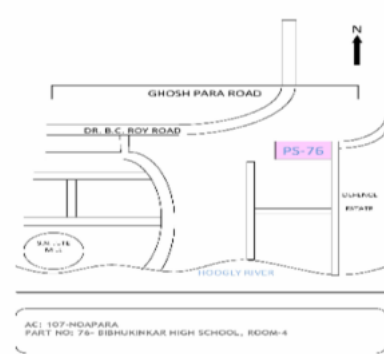

নির্বাচক নিবন্ধন আধিকারিকের স্বাক্ষর

Nazri Naksha

Google Map View

Polling Station Building Front View

Polling Station Front View

Cad View

Key MAP View

1 নাম : নন্দ কুমার রায় পিতার নাম: তেজেন্দ্র নাথ রায় বাড়ির নং : 833 বয়স : 53 লিঙ্গ : পুরুষ ফটো উপলব্ধ	WB/19/132/030253	2 নাম : তাপস রয় পিতার নাম: তেজেন্দ্রনাথ রায় বাড়ির নং : 1671 বয়স : 50 লিঙ্গ : পুরুষ ফটো উপলব্ধ	XZP2348704	3 নাম : অদিতি সরকার পিতার নাম: দেবাশিস সরকার বাড়ির নং : এন001 বয়স : 21 লিঙ্গ : মহিলা ফটো উপলব্ধ	XZP2276996
4 নাম : রুমা মন্ডল স্বামীর নাম: সুদীপ মন্ডল বাড়ির নং : 1452 বয়স : 53 লিঙ্গ : মহিলা ফটো উপলব্ধ	KVW2472082	5 নাম : সুপ্রতিম ঘোষ পিতার নাম: সনঞ্জয় ঘোষ বাড়ির নং : এন001 বয়স : 21 লিঙ্গ : পুরুষ ফটো উপলব্ধ	XZP2277044	6 নাম : রাহুল অধিকারী পিতার নাম: বিশ্বজিৎ অধিকারী বাড়ির নং : বয়স : 26 লিঙ্গ : পুরুষ ফটো উপলব্ধ	XZP2082790
7 নাম : বিশ্বজিৎ অধিকারী পিতার নাম: সুবোধ অধিকারী বাড়ির নং : 863 বয়স : 53 লিঙ্গ : পুরুষ ফটো উপলব্ধ	WB/19/132/030081	8 নাম : বেবী অধিকারী স্বামীর নাম: বিশ্বজিৎ অধিকারী বাড়ির নং : 863 বয়স : 48 লিঙ্গ : মহিলা ফটো উপলব্ধ	KVW2143634	9 নাম : অনিল কুমার আগরওয়াল পিতার নাম: মুরালী ধর আগরওয়াল বাড়ির নং : 4bmohit apartme বয়স : 55 লিঙ্গ : পুরুষ ফটো উপলব্ধ	WB/19/132/364498
10 নাম : সরিতা আগরওয়াল স্বামীর নাম: অনিল কুমার আগরওয়াল বাড়ির নং : 4b বয়স : 43 লিঙ্গ : মহিলা ফটো উপলব্ধ	XZP0827642	11 নাম : শান্তা ব্যানার্জী স্বামীর নাম: অনুপ কুমার ব্যানার্জী বাড়ির নং : n0127 বয়স : 57 লিঙ্গ : মহিলা ফটো উপলব্ধ	KVW1197920	12 নাম : অরিসেক ব্যানার্জী পিতার নাম: অনুপ কুমার ব্যানার্জী বাড়ির নং : n0127 বয়স : 36 লিঙ্গ : পুরুষ ফটো উপলব্ধ	XZP0928200
13 নাম : অনুপ কুমার বন্দ্যোপাধ্যায় মায়ের নাম: দিগ্গিরানী ব্যানার্জী বাড়ির নং : n0127 বয়স : 66 লিঙ্গ : পুরুষ ফটো উপলব্ধ	KVW1197912	14 নাম : সুজয় কুন্ডু পিতার নাম: নীলরতন কুন্ডু বাড়ির নং : n0016 বয়স : 45 লিঙ্গ : পুরুষ ফটো উপলব্ধ	KVW1064716	15 নাম : প্রবীর কুন্ডু পিতার নাম: নীলরতন কুন্ডু বাড়ির নং : n0016 বয়স : 55 লিঙ্গ : পুরুষ ফটো উপলব্ধ	KVW1064526
16 নাম : শৌভিক চ্যাটার্জী পিতার নাম: শ্যামল কুমার চ্যাটার্জী বাড়ির নং : 896 বয়স : 41 লিঙ্গ : পুরুষ ফটো উপলব্ধ	KVW2144293	17 নাম : সায়ন্তী চ্যাটার্জী পিতার নাম: শ্যামল কুমার চ্যাটার্জী বাড়ির নং : 896 বয়স : 34 লিঙ্গ : মহিলা ফটো উপলব্ধ	XZP1060268	18 নাম : রত্না চ্যাটার্জী ব্যানার্জী স্বামীর নাম: শ্যামল কুমার চ্যাটার্জী বাড়ির নং : 896 বয়স : 65 লিঙ্গ : মহিলা ফটো উপলব্ধ	XZP2132520
19 নাম : শ্যামল কুমার চ্যাটার্জী পিতার নাম: হরপদ চ্যাটার্জী বাড়ির নং : 896 বয়স : 71 লিঙ্গ : পুরুষ ফটো উপলব্ধ	XZP2135531	20 নাম : চম্পা কলি কর স্বামীর নাম: মিহির রঞ্জন কর বাড়ির নং : n0271 বয়স : 59 লিঙ্গ : মহিলা ফটো উপলব্ধ	XZP0110023	21 নাম : অভিষেক কর পিতার নাম: মিহির রঞ্জন কর বাড়ির নং : n0272 বয়স : 39 লিঙ্গ : পুরুষ ফটো উপলব্ধ	XZP0110031
22 নাম : ঝলন কর্মকার স্বামীর নাম: কমল কর্মকার বাড়ির নং : 923 বয়স : 59 লিঙ্গ : মহিলা ফটো উপলব্ধ	WB/19/132/030561	23 নাম : বিমল কর্মকার পিতার নাম: সত্যরঞ্জন কর্মকার বাড়ির নং : 923 বয়স : 66 লিঙ্গ : পুরুষ ফটো উপলব্ধ	KVW2143915	24 নাম : রীনা কর্মকার স্বামীর নাম: বিমল কর্মকার বাড়ির নং : 923 বয়স : 56 লিঙ্গ : মহিলা ফটো উপলব্ধ	WB/19/132/030226
25 নাম : শ্রীপর্ণা কর্মকার পিতার নাম: বিমল কর্মকার বাড়ির নং : 923 বয়স : 30 লিঙ্গ : মহিলা ফটো উপলব্ধ	XZP1424217	26 নাম : শুভদীপ কর্মকার পিতার নাম: কমল কৃষ্ণ কর্মকার বাড়ির নং : 923 বয়স : 39 লিঙ্গ : পুরুষ ফটো উপলব্ধ	XZP0928424	27 নাম : বিশ্বজিৎ কর্মকার পিতার নাম: করুণাময় কর্মকার বাড়ির নং : 831K বয়স : 43 লিঙ্গ : পুরুষ ফটো উপলব্ধ	KVW1198290
28 নাম : স্বর্নালী কর্মকার পিতার নাম: শান্তি কর্মকার বাড়ির নং : n1645 বয়স : 25 লিঙ্গ : মহিলা ফটো উপলব্ধ	XZP1931542	29 নাম : শান্তি কর্মকার পিতার নাম: নিত্যানন্দ কর্মকার বাড়ির নং : n0312 বয়স : 54 লিঙ্গ : পুরুষ ফটো উপলব্ধ	WB/25/139/003579	30 নাম : সম্পা কর্মকার স্বামীর নাম: শান্তি কর্মকার বাড়ির নং : n0312 বয়স : 42 লিঙ্গ : মহিলা ফটো উপলব্ধ	RXC0708388