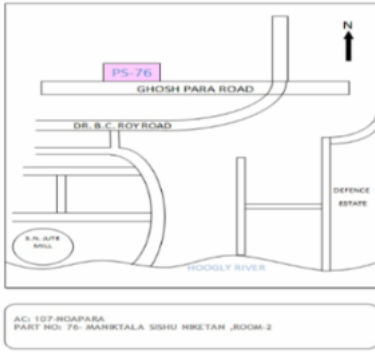

Nazri Naksha