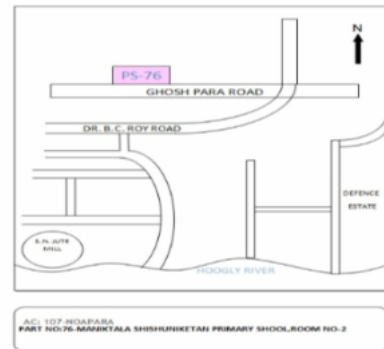

Key MAP View