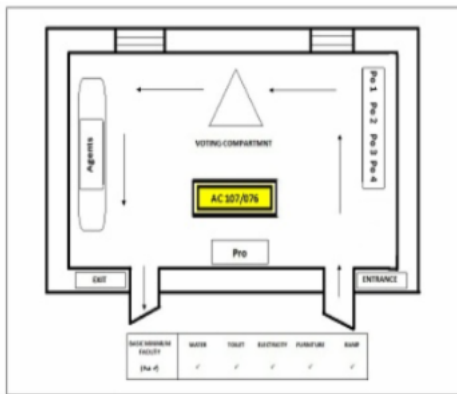

নির্বাচক নিবন্ধন আধিকারিকের স্বাক্ষর

Nazri Naksha

Google Map View

Polling Station Building Front View

Polling Station Front View

Cad View

Key MAP View

1 নাম : তনয় অধিকারী পিতার নাম: সুবল অধিকারী বাড়ির নং : 325 বয়স : 43 লিঙ্গ : পুরুষ	JGL2025617 ফটো উপলব্ধ	2 নাম : বেবী অধিকারী স্বামীর নাম: সুবল অধিকারী বাড়ির নং : 325 বয়স : 69 লিঙ্গ : মহিলা	JGL0132209 ফটো উপলব্ধ	3 নাম : রীনা ওরাও স্বামীর নাম: লক্ষন ওরাও বাড়ির নং : n0042 বয়স : 45 লিঙ্গ : মহিলা	KVW2145142 ফটো উপলব্ধ
4 নাম : টুম্পা ওরান (সর্দার) স্বামীর নাম: শঙ্কর ওরান বাড়ির নং : n0041 বয়স : 36 লিঙ্গ : মহিলা	XZP1701119 ফটো উপলব্ধ	5 নাম : অজয় ওরাও পিতার নাম: লক্ষন ওরাও বাড়ির নং : n0373 বয়স : 26 লিঙ্গ : পুরুষ	XZP1876721 ফটো উপলব্ধ	6 নাম : অভিজিৎ ওরাও মায়ের নাম: সুবাসি ওরাও বাড়ির নং : 545 বয়স : 27 লিঙ্গ : পুরুষ	XZP1889856 ফটো উপলব্ধ
7 নাম : শংকর ওরাও পিতার নাম: সুরেন ওরাও বাড়ির নং : n0041 বয়স : 44 লিঙ্গ : পুরুষ	KVW2145159 ফটো উপলব্ধ	8 নাম : প্রেম প্রকাশ ওরাও পিতার নাম: সূলা ওরাও বাড়ির নং : n0034 বয়স : 37 লিঙ্গ : পুরুষ	KVW2145134 ফটো উপলব্ধ	9 নাম : রাজেন্দ্র ওরাও পিতার নাম: সুলী ওরাও বাড়ির নং : n0035 বয়স : 44 লিঙ্গ : পুরুষ	KVW2145167 ফটো উপলব্ধ
10 নাম : শিব সুন্দর কর্মকার অন্যান্য: সোমা কর্মকার বাড়ির নং : যতীনগাঁও বয়স : 56 লিঙ্গ : পুরুষ	XZP2039824 ফটো উপলব্ধ	11 নাম : অনুরাগ কর্মকার পিতার নাম: শিব সুন্দর কর্মকার বাড়ির নং : Flat 2 বয়স : 23 লিঙ্গ : পুরুষ	XZP2145506 ফটো উপলব্ধ	12 নাম : সোমা গাঙ্গুলী পিতার নাম: সুবীর কুমার গাঙ্গুলী বাড়ির নং : 359/4 বয়স : 32 লিঙ্গ : মহিলা	XZP1605591 ফটো উপলব্ধ
13 নাম : সুবীর কুমার গাঙ্গুলী পিতার নাম: মাধব গাঙ্গুলী বাড়ির নং : 359/4 বয়স : 66 লিঙ্গ : পুরুষ	WB/19/132/132855 ফটো উপলব্ধ	14 নাম : কবিতা গাঙ্গুলী স্বামীর নাম: সুবীর কুমার গাঙ্গুলী বাড়ির নং : 359/4 বয়স : 54 লিঙ্গ : মহিলা	WB/19/132/132318 ফটো উপলব্ধ	15 নাম : নিবেদিতা ঘোষ পিতার নাম: প্রশান্ত ঘোষ বাড়ির নং : . বয়স : 24 লিঙ্গ : মহিলা	XZP2061794 ফটো উপলব্ধ
16 নাম : অঙ্কিতা ঘোষ পিতার নাম: প্রভাত ঘোষ বাড়ির নং : 585 বয়স : 25 লিঙ্গ : মহিলা	XZP1945617 ফটো উপলব্ধ	Q 17 নাম : চন্দ্র শেখর ঘোষ পিতার নাম: শিব ঘোষ বাড়ির নং : 524 বয়স : 23 লিঙ্গ : পুরুষ	XZP2198158 ফটো উপলব্ধ	18 নাম : নেহা ঘোষ পিতার নাম: সঙ্কর ঘোষ বাড়ির নং : 522/এন বয়স : 23 লিঙ্গ : মহিলা	XZP2162196 ফটো উপলব্ধ
19 নাম : কুমকুম ঘোষ স্বামীর নাম: পবিত্র কুমার ঘোষ বাড়ির নং : 709 বয়স : 35 লিঙ্গ : মহিলা	XLJ0354076 ফটো উপলব্ধ	20 নাম : সুস্মিতা ঘোষ (ডকত) স্বামীর নাম: অভিজিৎ ঘোষ বাড়ির নং : 124 বয়স : 32 লিঙ্গ : মহিলা	XZP1810795 ফটো উপলব্ধ	21 নাম : প্রিয়ান্কা ঘোষাল পিতার নাম: সৃজিত ঘোষাল বাড়ির নং : 638/এন বয়স : 23 লিঙ্গ : মহিলা	XZP2198208 ফটো উপলব্ধ
22 নাম : সঞ্জীতা ঘোষ স্বামীর নাম: প্রশান্ত ঘোষ বাড়ির নং : n0067 বয়স : 52 লিঙ্গ : মহিলা	XZP0928762 ফটো উপলব্ধ	23 নাম : চৈতালী চক্রবর্তী স্বামীর নাম: অসিত কুমার চক্রবর্তী বাড়ির নং : 546 বয়স : 57 লিঙ্গ : মহিলা	XZP1424605 ফটো উপলব্ধ	24 নাম : নির্মল ওরাও স্বামীর নাম: বীরশ্রী ওরাও বাড়ির নং : 546 বয়স : 42 লিঙ্গ : পুরুষ	KVW2145472 ফটো উপলব্ধ
25 নাম : অনীত প্রমিলা ওরাও স্বামীর নাম: নির্মল ওরাও বাড়ির নং : n0036 বয়স : 35 লিঙ্গ : মহিলা	XZP1534221 ফটো উপলব্ধ	26 নাম : পরিমল চক্রবর্তী পিতার নাম: পঞ্চানন চক্রবর্তী বাড়ির নং : 247/1 বয়স : 83 লিঙ্গ : পুরুষ	XZP1424597 ফটো উপলব্ধ	27 নাম : শিপ্রা ব্যানার্জী পিতার নাম: মানিক ব্যানার্জী বাড়ির নং : 247/1 বয়স : 71 লিঙ্গ : মহিলা	WB/19/132/042437 ফটো উপলব্ধ
28 নাম : রেনুকা চক্রবর্তী স্বামীর নাম: ধনেশ চক্রবর্তী বাড়ির নং : 241 বয়স : 86 লিঙ্গ : মহিলা	KVW1067636 ফটো উপলব্ধ	29 নাম : শিখা চক্রবর্তী স্বামীর নাম: পরিমল চক্রবর্তী বাড়ির নং : 247/1 বয়স : 69 লিঙ্গ : মহিলা	XZP0928770 ফটো উপলব্ধ	30 নাম : মনোজ কুমার বড়ুয়া পিতার নাম: সঞ্জীব চন্দ্র বড়ুয়া বাড়ির নং : 437 বয়স : 41 লিঙ্গ : পুরুষ	KVW2139186 ফটো উপলব্ধ