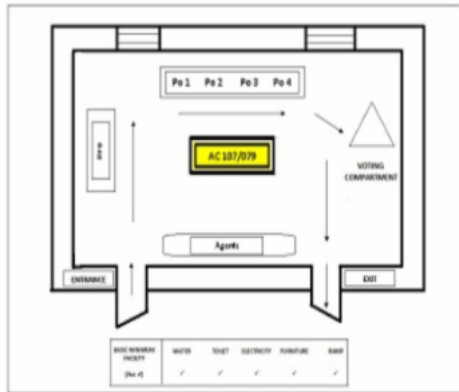

নির্বাচক নিবন্ধন আধিকারিকের স্বাক্ষর

Nazri Naksha

Google Map View

Polling Station Building Front View

Polling Station Front View

Cad View

Key MAP View

1 নাম : বর্ণালী আইচ পিতার নাম: সৃজন আইচ বাড়ির নং : n0121 বয়স : 34 লিঙ্গ : মহিলা	XZP1294370 ফটো উপলব্ধ	2 নাম : পূজা রাজবংশী পিতার নাম: বাদল রাজবংশী বাড়ির নং : n0253 বয়স : 27 লিঙ্গ : মহিলা	XZP1810852 ফটো উপলব্ধ	3 নাম : মহাবীর ব্যানার্জী পিতার নাম: বিশ্বনাথ ব্যানার্জী বাড়ির নং : n0222 বয়স : 48 লিঙ্গ : পুরুষ	XZP1606086 ফটো উপলব্ধ
4 নাম : মোমিতা ব্যানার্জী স্বামীর নাম: মহাবীর ব্যানার্জী বাড়ির নং : n0223 বয়স : 46 লিঙ্গ : মহিলা	XZP1606094 ফটো উপলব্ধ	5 নাম : চন্দ্রাবতী বাঁশফোড় স্বামীর নাম: মহেশ বাঁশফোড় বাড়ির নং : n0212 বয়স : 56 লিঙ্গ : মহিলা	WB/19/132/057175 ফটো উপলব্ধ	6 নাম : লক্ষ্মী বাঁশফোড় মায়ের নাম: সিন্ধুনাথ বাঁশফোড় বাড়ির নং : n0236 বয়স : 44 লিঙ্গ : মহিলা	XZP1425891 ফটো উপলব্ধ
7 নাম : মনোজ বাঁশফোড় পিতার নাম: মহেশ বাঁশফোড় বাড়ির নং : n0205 বয়স : 40 লিঙ্গ : পুরুষ	XZP1424993 ফটো উপলব্ধ	8 নাম : রেখা বাঁশফোড় পিতার নাম: গণেশ বাঁশফোড় বাড়ির নং : n0215 বয়স : 38 লিঙ্গ : মহিলা	XZP0944371 ফটো উপলব্ধ	9 নাম : শ্যাম বাঁশফোড় পিতার নাম: মহেশ বাঁশফোড় বাড়ির নং : n0212 বয়স : 33 লিঙ্গ : পুরুষ	XZP1525245 ফটো উপলব্ধ
10 নাম : মনোজ বগী পিতার নাম: নন্দলাল বগী বাড়ির নং : n0222 বয়স : 47 লিঙ্গ : পুরুষ	KVW2584480 ফটো উপলব্ধ	11 নাম : অমিতা বাঁশফোড় স্বামীর নাম: রমেশ বাঁশফোড় বাড়ির নং : n0220 বয়স : 56 লিঙ্গ : মহিলা	HZG0083022 ফটো উপলব্ধ	12 নাম : পরেশ বাঁশফোড় পিতার নাম: কলকতি বাঁশফোড় বাড়ির নং : n0220 বয়স : 47 লিঙ্গ : পুরুষ	XZP1606011 ফটো উপলব্ধ
13 নাম : আরতি বাঁশফোড় স্বামীর নাম: পরেশ বাঁশফোড় বাড়ির নং : n0221 বয়স : 43 লিঙ্গ : মহিলা	XZP1606029 ফটো উপলব্ধ	14 নাম : গৌতম বাঁশফোড় পিতার নাম: রমেশ বাঁশফোড় বাড়ির নং : n0220 বয়স : 37 লিঙ্গ : পুরুষ	XZP1725720 ফটো উপলব্ধ	15 নাম : প্রিয়ঙ্কা বাঁশফোড় স্বামীর নাম: গৌতম বাঁশফোড় বাড়ির নং : n0220 বয়স : 32 লিঙ্গ : মহিলা	XZP1725738 ফটো উপলব্ধ
16 নাম : পৌরী ভট্টাচার্য স্বামীর নাম: উদয় ভট্টাচার্য বাড়ির নং : n0011 বয়স : 74 লিঙ্গ : মহিলা	XZP1725704 ফটো উপলব্ধ	17 নাম : প্রবাল ভট্টাচার্য পিতার নাম: প্রদীপ ভট্টাচার্য বাড়ির নং : n0007 বয়স : 42 লিঙ্গ : পুরুষ	KVW2147734 ফটো উপলব্ধ	18 নাম : পিয়ালী ভট্টাচার্য নাথ স্বামীর নাম: শুভব্রত ভট্টাচার্য বাড়ির নং : n0266 বয়স : 30 লিঙ্গ : মহিলা	XZP1880236 ফটো উপলব্ধ
19 নাম : গোপাল ভট্টাচার্য পিতার নাম: উদয় ভট্টাচার্য বাড়ির নং : n0011 বয়স : 36 লিঙ্গ : পুরুষ	XZP1725712 ফটো উপলব্ধ	20 নাম : দেবরত বিশ্বাস পিতার নাম: গিরিশ চন্দ্র বিশ্বাস বাড়ির নং : n0237 বয়স : 68 লিঙ্গ : পুরুষ	WB/19/132/114458 ফটো উপলব্ধ	21 নাম : বেলা বিশ্বাস স্বামীর নাম: দেবরত বিশ্বাস বাড়ির নং : n0238 বয়স : 60 লিঙ্গ : মহিলা	WB/19/132/114450 ফটো উপলব্ধ
22 নাম : বিমান কুমার বিশ্বাস পিতার নাম: সুধীর কুমার বিশ্বাস বাড়ির নং : n0046 বয়স : 59 লিঙ্গ : পুরুষ	WB/19/132/033621 ফটো উপলব্ধ	23 নাম : শিব বিশ্বাস পিতার নাম: লক্ষী বিশ্বাস বাড়ির নং : n0207 বয়স : 56 লিঙ্গ : পুরুষ	JGL3111077 ফটো উপলব্ধ	24 নাম : জ্যোতা বিশ্বাস স্বামীর নাম: শিব বিশ্বাস বাড়ির নং : n0208 বয়স : 53 লিঙ্গ : মহিলা	JGL3111085 ফটো উপলব্ধ
25 নাম : প্রভা বিশ্বাস স্বামীর নাম: অক্ষয় বিশ্বাস বাড়ির নং : n0045 বয়স : 52 লিঙ্গ : মহিলা	KVW2112001 ফটো উপলব্ধ	26 নাম : দেবজ্যোতি বিশ্বাস পিতার নাম: দেবরত বিশ্বাস বাড়ির নং : n0167 বয়স : 36 লিঙ্গ : পুরুষ	XZP0114520 ফটো উপলব্ধ	27 নাম : দেবরাজ বিশ্বাস পিতার নাম: দেবরত বিশ্বাস বাড়ির নং : n0239 বয়স : 34 লিঙ্গ : পুরুষ	XZP0929513 ফটো উপলব্ধ
28 নাম : মনিষা বিশ্বাস পিতার নাম: দৌদল বিশ্বাস বাড়ির নং : n0055 বয়স : 34 লিঙ্গ : মহিলা	XZP1294537 ফটো উপলব্ধ	29 নাম : কল্পনা বোদি স্বামীর নাম: নন্দলাল বোদি বাড়ির নং : n0290 বয়স : 61 লিঙ্গ : মহিলা	KVW2168961 ফটো উপলব্ধ	30 নাম : টুম্পা বগী স্বামীর নাম: মনোজ বগী বাড়ির নং : n0273 বয়স : 40 লিঙ্গ : মহিলা	XZP1435932 ফটো উপলব্ধ