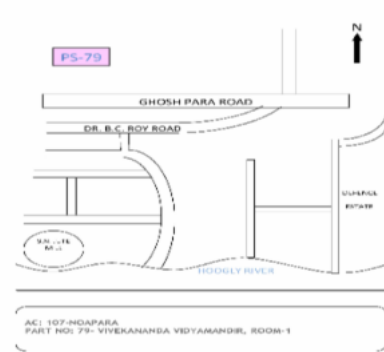

নির্বাচক নিবন্ধন আধিকারিকের স্বাক্ষর

Nazri Naksha

Google Map View

Polling Station Building Front View

Polling Station Front View

Cad View

Key MAP View

1 নাম : বর্ণালী আইচ পিতার নাম: সৃজন আইচ বাড়ির নং : n0121 বয়স : 34 লিঙ্গ : মহিলা	XZP1294370 ফটো উপলব্ধ	2 নাম : পূজা রাজবংশী পিতার নাম: বাদল রাজবংশী বাড়ির নং : n0253 বয়স : 27 লিঙ্গ : মহিলা	XZP1810852 ফটো উপলব্ধ	3 নাম : মহাবীর ব্যানার্জী পিতার নাম: বিশ্বনাথ ব্যানার্জী বাড়ির নং : n0222 বয়স : 48 লিঙ্গ : পুরুষ	XZP1606086 ফটো উপলব্ধ
4 নাম : মোমিতা ব্যানার্জী স্বামীর নাম: মহাবীর ব্যানার্জী বাড়ির নং : n0223 বয়স : 46 লিঙ্গ : মহিলা	XZP1606094 ফটো উপলব্ধ	5 নাম : চন্দ্রাবতী বাঁশফোড় স্বামীর নাম: মহেশ বাঁশফোড় বাড়ির নং : n0212 বয়স : 56 লিঙ্গ : মহিলা	WB/19/132/057175 ফটো উপলব্ধ	6 নাম : লক্ষ্মী বাঁশফোড় মায়ের নাম: সিন্ধুনাথ বাঁশফোড় বাড়ির নং : n0236 বয়স : 44 লিঙ্গ : মহিলা	XZP1425891 ফটো উপলব্ধ
7 নাম : মনোজ বাঁশফোড় পিতার নাম: মহেশ বাঁশফোড় বাড়ির নং : n0205 বয়স : 40 লিঙ্গ : পুরুষ	XZP1424993 ফটো উপলব্ধ	8 নাম : রেখা বাঁশফোড় পিতার নাম: গণেশ বাঁশফোড় বাড়ির নং : n0215 বয়স : 38 লিঙ্গ : মহিলা	XZP0944371 ফটো উপলব্ধ	9 নাম : শ্যাম বাঁশফোড় পিতার নাম: মহেশ বাঁশফোড় বাড়ির নং : n0212 বয়স : 33 লিঙ্গ : পুরুষ	XZP1525245 ফটো উপলব্ধ
10 নাম : মনোজ বগী পিতার নাম: নন্দলাল বগী বাড়ির নং : n0222 বয়স : 47 লিঙ্গ : পুরুষ	KVW2584480 ফটো উপলব্ধ	11 নাম : অমিতা বাঁশফোড় স্বামীর নাম: রমেশ বাঁশফোড় বাড়ির নং : n0220 বয়স : 56 লিঙ্গ : মহিলা	HZG0083022 ফটো উপলব্ধ	12 নাম : পরেশ বাঁশফোড় পিতার নাম: কলকতি বাঁশফোড় বাড়ির নং : n0220 বয়স : 47 লিঙ্গ : পুরুষ	XZP1606011 ফটো উপলব্ধ
13 নাম : আরতি বাঁশফোড় স্বামীর নাম: পরেশ বাঁশফোড় বাড়ির নং : n0221 বয়স : 43 লিঙ্গ : মহিলা	XZP1606029 ফটো উপলব্ধ	14 নাম : গৌতম বাঁশফোড় পিতার নাম: রমেশ বাঁশফোড় বাড়ির নং : n0220 বয়স : 37 লিঙ্গ : পুরুষ	XZP1725720 ফটো উপলব্ধ	15 নাম : প্রিয়ঙ্কা বাঁশফোড় স্বামীর নাম: গৌতম বাঁশফোড় বাড়ির নং : n0220 বয়স : 32 লিঙ্গ : মহিলা	XZP1725738 ফটো উপলব্ধ
16 নাম : পৌরী ভট্টাচার্য স্বামীর নাম: উদয় ভট্টাচার্য বাড়ির নং : n0011 বয়স : 74 লিঙ্গ : মহিলা	XZP1725704 ফটো উপলব্ধ	17 নাম : প্রবাল ভট্টাচার্য পিতার নাম: প্রদীপ ভট্টাচার্য বাড়ির নং : n0007 বয়স : 42 লিঙ্গ : পুরুষ	KVW2147734 ফটো উপলব্ধ	18 নাম : পিয়ালী ভট্টাচার্য নাথ স্বামীর নাম: শুভব্রত ভট্টাচার্য বাড়ির নং : n0266 বয়স : 30 লিঙ্গ : মহিলা	XZP1880236 ফটো উপলব্ধ
19 নাম : গোপাল ভট্টাচার্য পিতার নাম: উদয় ভট্টাচার্য বাড়ির নং : n0011 বয়স : 36 লিঙ্গ : পুরুষ	XZP1725712 ফটো উপলব্ধ	20 নাম : দেবরত বিশ্বাস পিতার নাম: গিরিশ চন্দ্র বিশ্বাস বাড়ির নং : n0237 বয়স : 68 লিঙ্গ : পুরুষ	WB/19/132/114458 ফটো উপলব্ধ	21 নাম : বেলা বিশ্বাস স্বামীর নাম: দেবরত বিশ্বাস বাড়ির নং : n0238 বয়স : 60 লিঙ্গ : মহিলা	WB/19/132/114450 ফটো উপলব্ধ
22 নাম : বিমান কুমার বিশ্বাস পিতার নাম: সুধীর কুমার বিশ্বাস বাড়ির নং : n0046 বয়স : 59 লিঙ্গ : পুরুষ	WB/19/132/033621 ফটো উপলব্ধ	23 নাম : শিব বিশ্বাস পিতার নাম: লক্ষী বিশ্বাস বাড়ির নং : n0207 বয়স : 56 লিঙ্গ : পুরুষ	JGL3111077 ফটো উপলব্ধ	24 নাম : জ্যোতা বিশ্বাস স্বামীর নাম: শিব বিশ্বাস বাড়ির নং : n0208 বয়স : 53 লিঙ্গ : মহিলা	JGL3111085 ফটো উপলব্ধ
25 নাম : প্রভা বিশ্বাস স্বামীর নাম: অক্ষয় বিশ্বাস বাড়ির নং : n0045 বয়স : 52 লিঙ্গ : মহিলা	KVW2112001 ফটো উপলব্ধ	26 নাম : দেবজ্যোতি বিশ্বাস পিতার নাম: দেবরত বিশ্বাস বাড়ির নং : n0167 বয়স : 36 লিঙ্গ : পুরুষ	XZP0114520 ফটো উপলব্ধ	27 নাম : দেবরাজ বিশ্বাস পিতার নাম: দেবরত বিশ্বাস বাড়ির নং : n0239 বয়স : 34 লিঙ্গ : পুরুষ	XZP0929513 ফটো উপলব্ধ
28 নাম : মনিষা বিশ্বাস পিতার নাম: দৌদল বিশ্বাস বাড়ির নং : n0055 বয়স : 34 লিঙ্গ : মহিলা	XZP1294537 ফটো উপলব্ধ	29 নাম : কল্পনা বোদি স্বামীর নাম: নন্দলাল বোদি বাড়ির নং : n0290 বয়স : 61 লিঙ্গ : মহিলা	KVW2168961 ফটো উপলব্ধ	30 নাম : টুম্পা বগী স্বামীর নাম: মনোজ বগী বাড়ির নং : n0273 বয়স : 40 লিঙ্গ : মহিলা	XZP1435932 ফটো উপলব্ধ