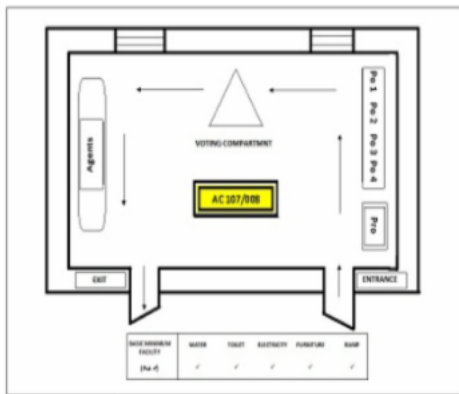

নির্বাচক নিবন্ধন আধিকারিকের স্বাক্ষর

Nazri Naksha

Google Map View

Polling Station Building Front View

Polling Station Front View

Cad View

Key MAP View

1	JGL3749405	নাম : সিপ্রা দাস ভৌমিক স্বামীর নাম: বিষ্ণু চন্দ্র দাস বাড়ির নং : 281 বয়স : 51 লিঙ্গ : মহিলা	ফটো উপলব্ধ	2	XZP1268382	নাম : মধুসূদন অধিকারী পিতার নাম: অমৃত লাল অধিকারী বাড়ির নং : n0217 বয়স : 44 লিঙ্গ : পুরুষ	ফটো উপলব্ধ	3	XZP1268390	নাম : কৃষ্ণ চন্দ্র অধিকারী পিতার নাম: অমৃত লাল অধিকারী বাড়ির নং : n0218 বয়স : 43 লিঙ্গ : পুরুষ	ফটো উপলব্ধ
4	XZP1390772	নাম : মামনি অধিকারী স্বামীর নাম: মধুসূদন অধিকারী বাড়ির নং : n0220 বয়স : 33 লিঙ্গ : মহিলা	ফটো উপলব্ধ	5	XZP0890681	নাম : রুমা কুন্ডু স্বামীর নাম: অনূপ কুন্ডু বাড়ির নং : n0074 বয়স : 49 লিঙ্গ : মহিলা	ফটো উপলব্ধ	6	XZP0890715	নাম : স্বরূপা কুন্ডু পিতার নাম: সন্তোষ কুন্ডু বাড়ির নং : n0093 বয়স : 37 লিঙ্গ : মহিলা	ফটো উপলব্ধ
7	XZP0794438	নাম : সুজিত কুমার দেবনাথ পিতার নাম: মঙ্গলচন্দ্র দেবনাথ বাড়ির নং : 29/1 বয়স : 74 লিঙ্গ : পুরুষ	ফটো উপলব্ধ	8	WB/19/132/168458	নাম : দিলীপ খাঁ পিতার নাম: কৃষ্ণচন্দ্র খাঁ বাড়ির নং : 1এ বয়স : 55 লিঙ্গ : পুরুষ	ফটো উপলব্ধ	9	XZP0958322	নাম : অনুরাধা খাঁ স্বামীর নাম: দিলিপ খাঁ বাড়ির নং : 1এ বয়স : 46 লিঙ্গ : মহিলা	ফটো উপলব্ধ
10	JGL3749389	নাম : কৌশিক গুপ্ত পিতার নাম: কল্লোল গুপ্ত বাড়ির নং : n0150 বয়স : 40 লিঙ্গ : পুরুষ	ফটো উপলব্ধ	11	JGL1393008	নাম : সোমক গাঙ্গুলী পিতার নাম: স্বপ্ন গাঙ্গুলী বাড়ির নং : n0120 বয়স : 44 লিঙ্গ : পুরুষ	ফটো উপলব্ধ	12	XZP1174291	নাম : বিনিতা গাঙ্গুলী স্বামীর নাম: সোমক গাঙ্গুলী বাড়ির নং : n0120 বয়স : 39 লিঙ্গ : মহিলা	ফটো উপলব্ধ
13	JGL1392992	নাম : স্বস্তিকা গাঙ্গুলী স্বামীর নাম: স্বপ্ন গাঙ্গুলী বাড়ির নং : n0121 বয়স : 68 লিঙ্গ : মহিলা	ফটো উপলব্ধ	14	JGL3493079	নাম : চন্দন গাঙ্গুলী পিতার নাম: ধীরেন্দ্র নাথ গাঙ্গুলী বাড়ির নং : n0138 বয়স : 65 লিঙ্গ : পুরুষ	ফটো উপলব্ধ	15	XZP1268283	নাম : বাবলি গাঙ্গুলী পিতার নাম: সমীর গাঙ্গুলী বাড়ির নং : n0070 বয়স : 33 লিঙ্গ : মহিলা	ফটো উপলব্ধ
16	XZP1900331	নাম : দীপশঙ্ক গাঙ্গুলী পিতার নাম: গৌতম গাঙ্গুলী বাড়ির নং : n0288 বয়স : 26 লিঙ্গ : পুরুষ	ফটো উপলব্ধ	17	JGL0796490	নাম : ইন্দ্রিা গাঙ্গুলী স্বামীর নাম: কৃষ্ণগোপাল গাঙ্গুলী বাড়ির নং : n0234 বয়স : 73 লিঙ্গ : মহিলা	ফটো উপলব্ধ	18	XZP2207108	নাম : গৌরব গাঙ্গুলী পিতার নাম: চন্দন গাঙ্গুলী বাড়ির নং : DEBANGAN FLAT 3RD FLOOR, বয়স : 24 লিঙ্গ : পুরুষ	ফটো উপলব্ধ
19	JGL1054444	নাম : সমীর গাঙ্গুলী পিতার নাম: সুদীল গঙ্গোপাধ্যায় বাড়ির নং : n0070 বয়স : 60 লিঙ্গ : পুরুষ	ফটো উপলব্ধ	20	JGL1054527	নাম : সংযুক্তা গাঙ্গুলী স্বামীর নাম: গৌতম গাঙ্গুলী বাড়ির নং : n0105 বয়স : 54 লিঙ্গ : মহিলা	ফটো উপলব্ধ	21	JGL1054535	নাম : গৌতম গাঙ্গুলি মায়ের নাম: সন্ধ্যা গাঙ্গুলি বাড়ির নং : n0106 বয়স : 60 লিঙ্গ : পুরুষ	ফটো উপলব্ধ
22	XZP0794404	নাম : অমিতাভ ঘটক পিতার নাম: সন্তোষ কুমার ঘটক বাড়ির নং : n0163 বয়স : 65 লিঙ্গ : পুরুষ	ফটো উপলব্ধ	23	XZP0794313	নাম : সুদীপ্তা ঘটক স্বামীর নাম: অমিতাভ ঘটক বাড়ির নং : n0001 বয়স : 60 লিঙ্গ : মহিলা	ফটো উপলব্ধ	24	XZP2237725	নাম : সৌপ্তিক ঘোষ পিতার নাম: অমিতাভ ঘোষ বাড়ির নং : এন45 বয়স : 22 লিঙ্গ : পুরুষ	ফটো উপলব্ধ
25	XHJ0679985	নাম : সুজিতা ঘোষ স্বামীর নাম: অমলান ঘোষ বাড়ির নং : 45 বয়স : 30 লিঙ্গ : মহিলা	ফটো উপলব্ধ	26	JGL2944080	নাম : ইন্দ্রানী ঘোষ স্বামীর নাম: সমরেশ কুমার ঘোষ বাড়ির নং : n0198 বয়স : 58 লিঙ্গ : মহিলা	ফটো উপলব্ধ	27	XZP2146579	নাম : গৌরব ঘোষ মায়ের নাম: রঞ্জনা ঘোষ বাড়ির নং : 10নং বয়স : 29 লিঙ্গ : পুরুষ	ফটো উপলব্ধ
28	XZP2196103	নাম : অগ্নিতা ঘটক পিতার নাম: অমিতাভ ঘটক বাড়ির নং : এন086 বয়স : 23 লিঙ্গ : মহিলা	ফটো উপলব্ধ	29	XZP2145399	নাম : তানিয়া ঘোষ পিতার নাম: রতন ঘোষ বাড়ির নং : 009 বয়স : 25 লিঙ্গ : মহিলা	ফটো উপলব্ধ	30	XZP2186732	নাম : আকাশ ঘোষ পিতার নাম: সুশান্ত ঘোষ বাড়ির নং : 58 বয়স : 26 লিঙ্গ : পুরুষ	ফটো উপলব্ধ