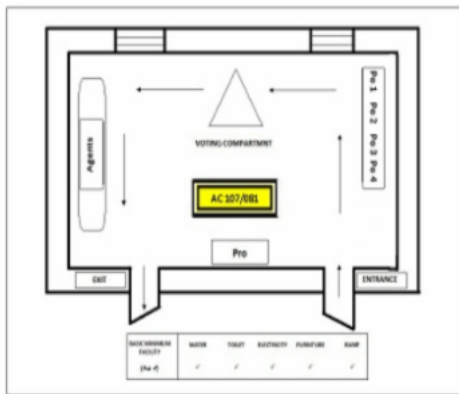

নির্বাচক নিবন্ধন আধিকারিকের স্বাক্ষর

Nazri Naksha

Google Map View

Polling Station Building Front View

Polling Station Front View

Cad View

Key MAP View

বিধানসভা নির্বাচনক্ষেত্রের নং, নাম : 107-নোয়াপাড়া  
ভাগ নং, নাম : 1-মায়াপল্লী (বাইলেন হইতে উত্তর দিক) (আংশিক)