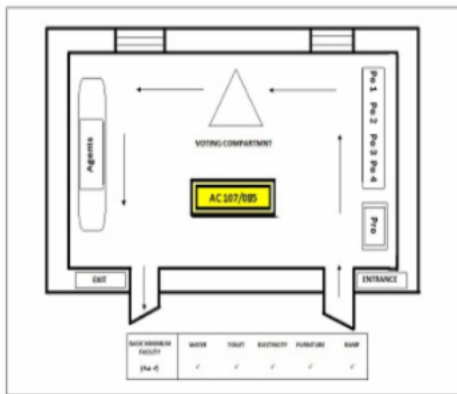

নির্বাচক নিবন্ধন আধিকারিকের স্বাক্ষর

Nazri Naksha

Google Map View

Polling Station Building Front View

Polling Station Front View

Cad View

Key MAP View

<p>Q 1</p> <p>নাম : খুশবু দেবী স্বামীর নাম : সনু কুমার তাঁকুর বাড়ির নং : বয়স : 34 লিঙ্গ : মহিলা</p> <p>XZP1608942</p> <p>ফটো উপলব্ধ</p>	<p>2</p> <p>নাম : আশা বিনোদিয়া স্বামীর নাম : খামু বিনোদিয়া বাড়ির নং : 371A বয়স : 66 লিঙ্গ : মহিলা</p> <p>KVW2585438</p> <p>ফটো উপলব্ধ</p>	<p>3</p> <p>নাম : জয় শংকর বিনোদিয়া পিতার নাম : ধর্মু বিনোদিয়া বাড়ির নং : 371A বয়স : 46 লিঙ্গ : পুরুষ</p> <p>KVW2646438</p> <p>ফটো উপলব্ধ</p>
<p>4</p> <p>নাম : উমেশ কুমার পিতার নাম : রাজেন্দ্র রজত বাড়ির নং : n0624 বয়স : 42 লিঙ্গ : পুরুষ</p> <p>XOU0935650</p> <p>ফটো উপলব্ধ</p>	<p>5</p> <p>নাম : কঞ্চন কুমারী স্বামীর নাম : উমেশ কুমার বাড়ির নং : n0625 বয়স : 36 লিঙ্গ : মহিলা</p> <p>IAG0488569</p> <p>ফটো উপলব্ধ</p>	<p>6</p> <p>নাম : শীলা দেবী পিতার নাম : রাম নারায়ন সাউ বাড়ির নং : n0503 বয়স : 48 লিঙ্গ : মহিলা</p> <p>XZP1073352</p> <p>ফটো উপলব্ধ</p>
<p>7</p> <p>নাম : সোনালিকা দেব(রায়) (রায়) স্বামীর নাম : সুবীর কুমার দেব (রায়) বাড়ির নং : n0269 বয়স : 47 লিঙ্গ : মহিলা</p> <p>KVW2485977</p> <p>ফটো উপলব্ধ</p>	<p>8</p> <p>নাম : মঙ্গলা অধিকারী স্বামীর নাম : অশোক অধিকারী বাড়ির নং : 295 বয়স : 50 লিঙ্গ : মহিলা</p> <p>KVW1074228</p> <p>ফটো উপলব্ধ</p>	<p>9</p> <p>নাম : অশোক অধিকারী পিতার নাম : কার্তিক অধিকারী বাড়ির নং : 246 বয়স : 53 লিঙ্গ : পুরুষ</p> <p>WB/19/132/087809</p> <p>ফটো উপলব্ধ</p>
<p>10</p> <p>নাম : শিল্পী অধিকারী স্বামীর নাম : রাজীব অধিকারী বাড়ির নং : n0002 বয়স : 36 লিঙ্গ : মহিলা</p> <p>XZP1728393</p> <p>ফটো উপলব্ধ</p>	<p>11</p> <p>নাম : কিংসুক অধিকারী পিতার নাম : দিব্যেন্দু অধিকারী বাড়ির নং : 2507 বয়স : 28 লিঙ্গ : পুরুষ</p> <p>XZP1907641</p> <p>ফটো উপলব্ধ</p>	<p>12</p> <p>নাম : অমিত অধিকারী পিতার নাম : অশোক অধিকারী বাড়ির নং : n0662 বয়স : 27 লিঙ্গ : পুরুষ</p> <p>XZP1812056</p> <p>ফটো উপলব্ধ</p>
<p>13</p> <p>নাম : জয়শ্রী অধিকারী স্বামীর নাম : দিব্যেন্দু অধিকারী বাড়ির নং : 2507 বয়স : 54 লিঙ্গ : মহিলা</p> <p>WB/19/133/090442</p> <p>ফটো উপলব্ধ</p>	<p>14</p> <p>নাম : রাজীব অধিকারী পিতার নাম : রবীন্দ্রনাথ অধিকারী বাড়ির নং : n0002 বয়স : 43 লিঙ্গ : পুরুষ</p> <p>KVW1401496</p> <p>ফটো উপলব্ধ</p>	<p>15</p> <p>নাম : নমিতা অধিকারী স্বামীর নাম : রবীন্দ্রনাথ অধিকারী বাড়ির নং : n0002 বয়স : 64 লিঙ্গ : মহিলা</p> <p>XZP1980242</p> <p>ফটো উপলব্ধ</p>
<p>16</p> <p>নাম : স্বর্নাভ ভৌমিক পিতার নাম : শান্তনু ভৌমিক বাড়ির নং : এন001 বয়স : 23 লিঙ্গ : পুরুষ</p> <p>XZP2278604</p> <p>ফটো উপলব্ধ</p>	<p>17</p> <p>নাম : চয়ন দে পিতার নাম : চণ্ডী দে বাড়ির নং : এন001 বয়স : 21 লিঙ্গ : পুরুষ</p> <p>XZP2278687</p> <p>ফটো উপলব্ধ</p>	<p>18</p> <p>নাম : পাপ্প সাউ পিতার নাম : সন্তোষ কুমার সাউ বাড়ির নং : এন001 বয়স : 41 লিঙ্গ : পুরুষ</p> <p>XZP2277796</p> <p>ফটো উপলব্ধ</p>
<p>19</p> <p>নাম : সুজাতা অধিকারী স্বামীর নাম : গৌতম অধিকারী বাড়ির নং : n0003 বয়স : 35 লিঙ্গ : মহিলা</p> <p>XLJ0355156</p> <p>ফটো উপলব্ধ</p>	<p>20</p> <p>নাম : গৌতম অধিকারী পিতার নাম : গোবিন্দ অধিকারী বাড়ির নং : n0003 বয়স : 46 লিঙ্গ : পুরুষ</p> <p>KVW1401439</p> <p>ফটো উপলব্ধ</p>	<p>21</p> <p>নাম : সবিতা অধিকারী স্বামীর নাম : গোবিন্দ অধিকারী বাড়ির নং : 292 বয়স : 69 লিঙ্গ : মহিলা</p> <p>KVW0135319</p> <p>ফটো উপলব্ধ</p>
<p>22</p> <p>নাম : জয়দেব কুমার আচার্য পিতার নাম : শান্তনু আচার্য বাড়ির নং : n0192 বয়স : 69 লিঙ্গ : পুরুষ</p> <p>XZP1999846</p> <p>ফটো উপলব্ধ</p>	<p>23</p> <p>নাম : দুর্গা আচার্য পিতার নাম : জয়দেব কুমার আচার্য বাড়ির নং : 37 বয়স : 39 লিঙ্গ : মহিলা</p> <p>XZP1065762</p> <p>ফটো উপলব্ধ</p>	<p>24</p> <p>নাম : শান্তনাথ আচার্য পিতার নাম : জয়দেব কুমার আচার্য বাড়ির নং : n0192 বয়স : 42 লিঙ্গ : পুরুষ</p> <p>KVW2411601</p> <p>ফটো উপলব্ধ</p>
<p>25</p> <p>নাম : সরস্বতী আচার্য স্বামীর নাম : জয়দেব আচার্য বাড়ির নং : n0192 বয়স : 63 লিঙ্গ : মহিলা</p> <p>XZP1997477</p> <p>ফটো উপলব্ধ</p>	<p>Q 26</p> <p>নাম : সৌরভ আচার্য পিতার নাম : বৃন্দেন্দু আচার্য বাড়ির নং : 62 বয়স : 35 লিঙ্গ : পুরুষ</p> <p>XZP0934612</p> <p>ফটো উপলব্ধ</p>	<p>27</p> <p>নাম : প্রতাপ আচার্য পিতার নাম : টিকেন্দ্র আচার্য বাড়ির নং : n0007 বয়স : 50 লিঙ্গ : পুরুষ</p> <p>WB/19/132/087271</p> <p>ফটো উপলব্ধ</p>
<p>28</p> <p>নাম : শর্মিলা আচার্য স্বামীর নাম : বৃন্দেন্দু আচার্য বাড়ির নং : 62 বয়স : 68 লিঙ্গ : মহিলা</p> <p>KVW2485696</p> <p>ফটো উপলব্ধ</p>	<p>29</p> <p>নাম : মাল্লা আচার্য স্বামীর নাম : সুভাষ চন্দ্র আচার্য বাড়ির নং : n0609 বয়স : 56 লিঙ্গ : মহিলা</p> <p>KVW2187052</p> <p>ফটো উপলব্ধ</p>	<p>30</p> <p>নাম : সুভাষ চন্দ্র আচার্য পিতার নাম : সদানন্দ আচার্য বাড়ির নং : n0608 বয়স : 67 লিঙ্গ : পুরুষ</p> <p>WB/19/132/099416</p> <p>ফটো উপলব্ধ</p>