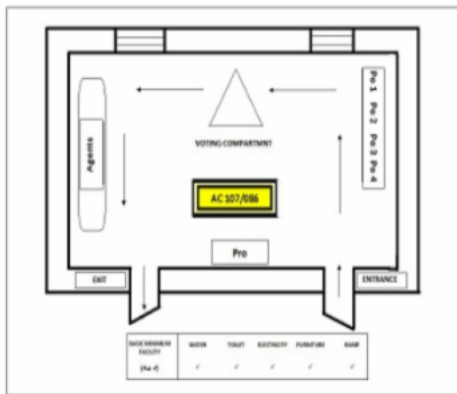

নির্বাচক নিবন্ধন আধিকারিকের স্বাক্ষর

Nazri Naksha

Google Map View

Polling Station Building Front View

Polling Station Front View

Cad View

Key MAP View

1 নাম : লালমতী দেবী স্বামীর নাম: পরমহংস মৌর্য বাড়ির নং : n0733 বয়স : 54 লিঙ্গ : মহিলা	KVW1927607 ফটো উপলব্ধ	2 নাম : প্রিয়ঙ্কা সিংহ স্বামীর নাম: বিকাশ কুমার সিংহ বাড়ির নং : এন022 বয়স : 33 লিঙ্গ : মহিলা	UHM1622778 ফটো উপলব্ধ	3 নাম : হিমাংশু শেখর আচার্য পিতার নাম: পিয়ারীশ্যাম আচার্য বাড়ির নং : 1585/A বয়স : 58 লিঙ্গ : পুরুষ	XZP1143551 ফটো উপলব্ধ
4 নাম : সোনা আচার্য স্বামীর নাম: হিমাংশু শেখর আচার্য বাড়ির নং : 1585/A বয়স : 50 লিঙ্গ : মহিলা	XZP1143569 ফটো উপলব্ধ	5 নাম : সোনা আচার্য স্বামীর নাম: মধুসূদন আচার্য বাড়ির নং : 1044 বয়স : 37 লিঙ্গ : মহিলা	XZP0967877 ফটো উপলব্ধ	6 নাম : নৈনা বাঁশফোর স্বামীর নাম: দীপক বাঁশফোর বাড়ির নং : 2260/এ বয়স : 31 লিঙ্গ : মহিলা	XZP2051316 ফটো উপলব্ধ
7 নাম : মধুসূদন আচার্য মায়ের নাম: সন্ধ্যা আচার্য বাড়ির নং : 1044 বয়স : 42 লিঙ্গ : পুরুষ	KVW2225035 ফটো উপলব্ধ	8 নাম : অসীম কুমার কুণ্ডু পিতার নাম: অমল্য কুমার কুণ্ডু বাড়ির নং : 1572 বয়স : 67 লিঙ্গ : পুরুষ	XZP2037687 ফটো উপলব্ধ	9 নাম : মৌসুমী কুণ্ডু স্বামীর নাম: অসীম কুমার কুণ্ডু বাড়ির নং : 1572 বয়স : 54 লিঙ্গ : মহিলা	XZP2045235 ফটো উপলব্ধ
10 নাম : অনিশা কুণ্ডু পিতার নাম: অসীম কুমার কুণ্ডু বাড়ির নং : n0005 বয়স : 37 লিঙ্গ : মহিলা	KVW2646081 ফটো উপলব্ধ	11 নাম : বেনু রানী কুন্ডু স্বামীর নাম: রবীন্দ্রনাথ কুন্ডু বাড়ির নং : বয়স : 49 লিঙ্গ : মহিলা	KVW1073121 ফটো উপলব্ধ	12 নাম : সোনালী কুন্ডু পিতার নাম: গিরিধারী কুন্ডু বাড়ির নং : n0007 বয়স : 37 লিঙ্গ : মহিলা	XZP1429513 ফটো উপলব্ধ
13 নাম : সুমন কর্মকার পিতার নাম: সুশীল কর্মকার বাড়ির নং : 159 বয়স : 33 লিঙ্গ : পুরুষ	XZP1314467 ফটো উপলব্ধ	14 নাম : শিখা কর্মকার স্বামীর নাম: সুশীল কর্মকার বাড়ির নং : 159 বয়স : 59 লিঙ্গ : মহিলা	WB/19/132/231306 ফটো উপলব্ধ	15 নাম : সুশীল কর্মকার পিতার নাম: রাধা গোবিন্দ কর্মকার বাড়ির নং : 159 বয়স : 63 লিঙ্গ : পুরুষ	WB/19/132/231305 ফটো উপলব্ধ
16 নাম : পূজা কুশল্হা স্বামীর নাম: প্রমোদ মৌর্য বাড়ির নং : n0801 বয়স : 30 লিঙ্গ : মহিলা	XZP1812684 ফটো উপলব্ধ	17 নাম : সুপর্ণা গড়াই স্বামীর নাম: হারাধন গড়াই বাড়ির নং : 1580/A বয়স : 63 লিঙ্গ : মহিলা	WB/19/132/150491 ফটো উপলব্ধ	18 নাম : হারাধন গড়াই পিতার নাম: শিবপ্রসাদ গড়াই বাড়ির নং : 1580/A বয়স : 72 লিঙ্গ : পুরুষ	WB/19/132/150492 ফটো উপলব্ধ
19 নাম : মৌমা গড়াই পিতার নাম: হারাধন গড়াই বাড়ির নং : এন বয়স : 25 লিঙ্গ : মহিলা	XZP1951797 ফটো উপলব্ধ	20 নাম : সৌম্যা গড়াই পিতার নাম: হারাধন গড়াই বাড়ির নং : এন বয়স : 25 লিঙ্গ : মহিলা	XZP1951771 ফটো উপলব্ধ	21 নাম : মৌসুমী গাইন স্বামীর নাম: জয়ন্ত গাইন বাড়ির নং : ৭৫৩ বয়স : 39 লিঙ্গ : মহিলা	UKS1657021 ফটো উপলব্ধ
22 নাম : শিবনাথ গাঙ্গুলী পিতার নাম: সুধীর কুমার গাঙ্গুলী বাড়ির নং : n0139 বয়স : 59 লিঙ্গ : পুরুষ	KVW2646156 ফটো উপলব্ধ	23 নাম : সুস্মিতা গাঙ্গুলী পিতার নাম: শিবনাথ গাঙ্গুলী বাড়ির নং : n0139 বয়স : 29 লিঙ্গ : মহিলা	XZP1678994 ফটো উপলব্ধ	24 নাম : সুলেখা গাঙ্গুলী স্বামীর নাম: শিবনাথ গাঙ্গুলী বাড়ির নং : n0140 বয়স : 51 লিঙ্গ : মহিলা	KVW2646164 ফটো উপলব্ধ
25 নাম : জয়ন্ত গায়োন অন্যান্য: জগদীশ চন্দ্র গায়োন বাড়ির নং : ৭৫৩ বয়স : 48 লিঙ্গ : পুরুষ	XZP2232965 ফটো উপলব্ধ	26 নাম : উদয় কুমার গোলদার পিতার নাম: উত্তম কুমার গোলদার বাড়ির নং : n0183 বয়স : 34 লিঙ্গ : পুরুষ	XZP1429380 ফটো উপলব্ধ	27 নাম : অজয় রঞ্জন গোস্বামী পিতার নাম: অমর নাথ গোস্বামী বাড়ির নং : n0069 বয়স : 74 লিঙ্গ : পুরুষ	KVW2411486 ফটো উপলব্ধ
28 নাম : কবিতা গোস্বামী স্বামীর নাম: অরুণ গোস্বামী বাড়ির নং : n0024 বয়স : 69 লিঙ্গ : মহিলা	KVW2176709 ফটো উপলব্ধ	29 নাম : অয়ন গোস্বামী পিতার নাম: অরুণ গোস্বামী বাড়ির নং : n0024 বয়স : 42 লিঙ্গ : পুরুষ	KVW2176683 ফটো উপলব্ধ	30 নাম : অরুণ কুমার গোস্বামী পিতার নাম: মোহিনী মোহন গোস্বামী বাড়ির নং : 69 বয়স : 80 লিঙ্গ : পুরুষ	XZP2185254 ফটো উপলব্ধ