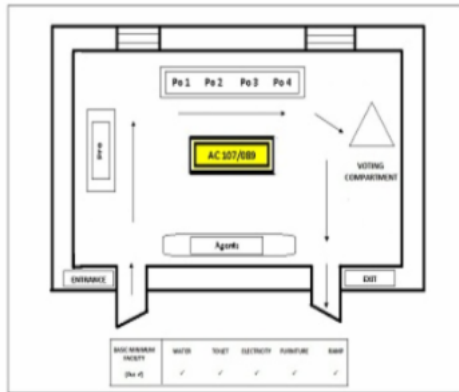

নির্বাচক নিবন্ধন আধিকারিকের স্বাক্ষর

Nazri Naksha

Google Map View

Polling Station Building Front View

Polling Station Front View

Cad View

Key MAP View

1	KVW2419919	ফটো উপলব্ধ	2	XZP1610427	ফটো উপলব্ধ	3	KVW2177020	ফটো উপলব্ধ
নাম : মনোজ কুমার পিতার নাম: পদরথ পাশওয়ান বাড়ির নং : n0636 বয়স : 51 লিঙ্গ : পুরুষ			নাম : অঞ্জলি রাজ পিতার নাম: মনজ কুমার বাড়ির নং : n0815 বয়স : 30 লিঙ্গ : মহিলা			নাম : বিমলা দেবী স্বামীর নাম: সত্য নারায়ন বাড়ির নং : n0161 বয়স : 71 লিঙ্গ : মহিলা		
4	KVW2487080	ফটো উপলব্ধ	5	WB/21/154/297033	ফটো উপলব্ধ	6	WB/19/132/165277	ফটো উপলব্ধ
নাম : সুন্দরী পতি দেবী স্বামীর নাম: মুক্তার বাড়ির নং : n921 বয়স : 76 লিঙ্গ : মহিলা			নাম : রাজেন্দ্র শর্মা পিতার নাম: মুক্তার শর্মা বাড়ির নং : n0175 বয়স : 55 লিঙ্গ : পুরুষ			নাম : সীতা দেবী স্বামীর নাম: রামসেবক বাড়ির নং : n0180 বয়স : 60 লিঙ্গ : মহিলা		
7	KVW2177012	ফটো উপলব্ধ	8	KVW2170512	ফটো উপলব্ধ	9	XZP0937367	ফটো উপলব্ধ
নাম : পার্থ গাঙ্গুলী পিতার নাম: অশোক গাঙ্গুলী বাড়ির নং : n0180 বয়স : 43 লিঙ্গ : পুরুষ			নাম : নুবতী দেবী স্বামীর নাম: গঙ্গাসাগর চৌধুরী বাড়ির নং : n0642 বয়স : 65 লিঙ্গ : মহিলা			নাম : অজিত কুমার সিং পিতার নাম: রামসাহাদুর সিং বাড়ির নং : n0498 বয়স : 48 লিঙ্গ : পুরুষ		
10	WB/20/134/006348	ফটো উপলব্ধ	11	KVW2589463	ফটো উপলব্ধ	12	XZP1729839	ফটো উপলব্ধ
নাম : শ্যামল নন্দী পিতার নাম: বিষ্ণুপদ নন্দী বাড়ির নং : 91 বয়স : 68 লিঙ্গ : পুরুষ			নাম : শিব কুমার প্রসাদ পিতার নাম: বিরোধী প্রসাদ বাড়ির নং : n0180 বয়স : 51 লিঙ্গ : পুরুষ			নাম : রজনী কান্ত সিং পিতার নাম: দামোদর সিং বাড়ির নং : 87 বয়স : 29 লিঙ্গ : পুরুষ		
13	XZP1729847	ফটো উপলব্ধ	14	XZP0947713	ফটো উপলব্ধ	15	KVW2176980	ফটো উপলব্ধ
নাম : জ্যোতি রাজ পিতার নাম: মনোজ কুমার বাড়ির নং : n0636 বয়স : 28 লিঙ্গ : মহিলা			নাম : মঞ্জু দেবী স্বামীর নাম: রামদুলারে ধনুক বাড়ির নং : এন বয়স : 57 লিঙ্গ : মহিলা			নাম : সুশীলা দেবী স্বামীর নাম: গঙ্গাসাগর রাধিদাস বাড়ির নং : n0196 বয়স : 60 লিঙ্গ : মহিলা		
16	LYG1014083	ফটো উপলব্ধ	17	XZP1301514	ফটো উপলব্ধ	18	LYG1119114	ফটো উপলব্ধ
নাম : পবন কুমার সাহ পিতার নাম: রঘুনাথ সাহ বাড়ির নং : 11 বয়স : 57 লিঙ্গ : পুরুষ			নাম : কে বিজয়া স্বামীর নাম: এ রঙ্গন বাড়ির নং : ইন্দ্রপুরী বয়স : 65 লিঙ্গ : মহিলা			নাম : শীলা দেবী স্বামীর নাম: পবন কুমার সাহ বাড়ির নং : 763/বী বয়স : 58 লিঙ্গ : মহিলা		
19	KVW2408995	ফটো উপলব্ধ	20	XZP1302157	ফটো উপলব্ধ	21	XZP1609882	ফটো উপলব্ধ
নাম : দুলালী দেবী স্বামীর নাম: রাজ কুমার রাম রাজভর বাড়ির নং : n0522 বয়স : 58 লিঙ্গ : মহিলা			নাম : রাধীকা দেবী স্বামীর নাম: রামচরন পাল বাড়ির নং : বয়স : 48 লিঙ্গ : মহিলা			নাম : সোমা রাম পিতার নাম: মথুরা প্রসাদ রাম বাড়ির নং : 26 বয়স : 33 লিঙ্গ : মহিলা		
22	XZP1999630	ফটো উপলব্ধ	Q	JGL3778677	ফটো উপলব্ধ	24	XZP1812973	ফটো উপলব্ধ
নাম : ফুল পতি দেবী স্বামীর নাম: রাম প্রতাপ কুমারী বাড়ির নং : n0536 বয়স : 63 লিঙ্গ : মহিলা			নাম : গুরুা অধিকারী স্বামীর নাম: জয়ন্ত অধিকারী বাড়ির নং : বয়স : 41 লিঙ্গ : মহিলা			নাম : জয়ন্ত অধিকারী পিতার নাম: স্বামী অধিকারী বাড়ির নং : n0912 বয়স : 41 লিঙ্গ : পুরুষ		
25	KVW1404219	ফটো উপলব্ধ	26	KVW1404284	ফটো উপলব্ধ	27	KVW1404458	ফটো উপলব্ধ
নাম : হিরন্ময় আইচ ভৌমিক পিতার নাম: অমলেশ আইচ ভৌমিক বাড়ির নং : n0019 বয়স : 52 লিঙ্গ : পুরুষ			নাম : গীতালী আইচ ভৌমিক পিতার নাম: অমলেশ আইচ ভৌমিক বাড়ির নং : n0019 বয়স : 50 লিঙ্গ : মহিলা			নাম : তিলোত্তমা আইচ ভৌমিক পিতার নাম: অমলেশ আইচ ভৌমিক বাড়ির নং : n0019 বয়স : 46 লিঙ্গ : মহিলা		
28	XZP1066760	ফটো উপলব্ধ	29	KVW2174092	ফটো উপলব্ধ	30	XZP1609809	ফটো উপলব্ধ
নাম : মমতা আইচ ভৌমিক স্বামীর নাম: হিরন্ময় আইচ ভৌমিক বাড়ির নং : 1394 বয়স : 46 লিঙ্গ : মহিলা			নাম : জাদাব আচার্য পিতার নাম: হরিপদ আচার্য বাড়ির নং : n0949 বয়স : 57 লিঙ্গ : পুরুষ			নাম : কৌশিক আচার্য পিতার নাম: কমল আচার্য বাড়ির নং : n0473 বয়স : 30 লিঙ্গ : পুরুষ		