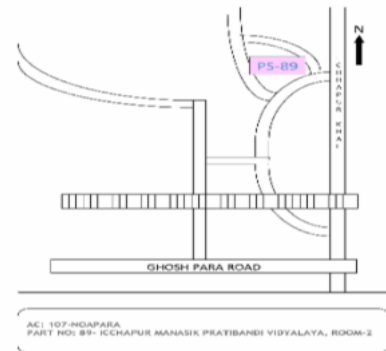

নির্বাচক নিবন্ধন আধিকারিকের স্বাক্ষর

Nazri Naksha

Google Map View

Polling Station Building Front View

Polling Station Front View

Cad View

Key MAP View

1	KVW2419919	ফটো উপলব্ধ	2	XZP1610427	ফটো উপলব্ধ	3	KVW2177020	ফটো উপলব্ধ
নাম : মনোজ কুমার পিতার নাম: পদরথ পাশওয়ান বাড়ির নং : n0636 বয়স : 51 লিঙ্গ : পুরুষ			নাম : অঞ্জলি রাজ পিতার নাম: মনজ কুমার বাড়ির নং : n0815 বয়স : 30 লিঙ্গ : মহিলা			নাম : বিমলা দেবী স্বামীর নাম: সত্য নারায়ন বাড়ির নং : n0161 বয়স : 71 লিঙ্গ : মহিলা		
4	KVW2487080	ফটো উপলব্ধ	5	WB/21/154/297033	ফটো উপলব্ধ	6	WB/19/132/165277	ফটো উপলব্ধ
নাম : সুন্দরী পতি দেবী স্বামীর নাম: মুক্তার বাড়ির নং : n921 বয়স : 76 লিঙ্গ : মহিলা			নাম : রাজেন্দ্র শর্মা পিতার নাম: মুক্তার শর্মা বাড়ির নং : n0175 বয়স : 55 লিঙ্গ : পুরুষ			নাম : সীতা দেবী স্বামীর নাম: রামসেবক বাড়ির নং : n0180 বয়স : 60 লিঙ্গ : মহিলা		
7	KVW2177012	ফটো উপলব্ধ	8	KVW2170512	ফটো উপলব্ধ	9	XZP0937367	ফটো উপলব্ধ
নাম : পার্থ গাঙ্গুলী পিতার নাম: অশোক গাঙ্গুলী বাড়ির নং : n0180 বয়স : 43 লিঙ্গ : পুরুষ			নাম : নুবতী দেবী স্বামীর নাম: গঙ্গাসাগর চৌধুরী বাড়ির নং : n0642 বয়স : 65 লিঙ্গ : মহিলা			নাম : অজিত কুমার সিং পিতার নাম: রামসাহাদুর সিং বাড়ির নং : n0498 বয়স : 48 লিঙ্গ : পুরুষ		
10	WB/20/134/006348	ফটো উপলব্ধ	11	KVW2589463	ফটো উপলব্ধ	12	XZP1729839	ফটো উপলব্ধ
নাম : শ্যামল নন্দী পিতার নাম: বিষ্ণুপদ নন্দী বাড়ির নং : 91 বয়স : 68 লিঙ্গ : পুরুষ			নাম : শিব কুমার প্রসাদ পিতার নাম: বিরোধী প্রসাদ বাড়ির নং : n0180 বয়স : 51 লিঙ্গ : পুরুষ			নাম : রজনী কান্ত সিং পিতার নাম: দামোদর সিং বাড়ির নং : 87 বয়স : 29 লিঙ্গ : পুরুষ		
13	XZP1729847	ফটো উপলব্ধ	14	XZP0947713	ফটো উপলব্ধ	15	KVW2176980	ফটো উপলব্ধ
নাম : জ্যোতি রাজ পিতার নাম: মনোজ কুমার বাড়ির নং : n0636 বয়স : 28 লিঙ্গ : মহিলা			নাম : মঞ্জু দেবী স্বামীর নাম: রামদুলারে ধনুক বাড়ির নং : এন বয়স : 57 লিঙ্গ : মহিলা			নাম : সুশীলা দেবী স্বামীর নাম: গঙ্গাসাগর রাধিদাস বাড়ির নং : n0196 বয়স : 60 লিঙ্গ : মহিলা		
16	LYG1014083	ফটো উপলব্ধ	17	XZP1301514	ফটো উপলব্ধ	18	LYG1119114	ফটো উপলব্ধ
নাম : পবন কুমার সাহ পিতার নাম: রঘুনাথ সাহ বাড়ির নং : 11 বয়স : 57 লিঙ্গ : পুরুষ			নাম : কে বিজয়া স্বামীর নাম: এ রঙ্গন বাড়ির নং : ইন্দ্রপুরী বয়স : 65 লিঙ্গ : মহিলা			নাম : শীলা দেবী স্বামীর নাম: পবন কুমার সাহ বাড়ির নং : 763/বী বয়স : 58 লিঙ্গ : মহিলা		
19	KVW2408995	ফটো উপলব্ধ	20	XZP1302157	ফটো উপলব্ধ	21	XZP1609882	ফটো উপলব্ধ
নাম : দুলালী দেবী স্বামীর নাম: রাজ কুমার রাম রাজভর বাড়ির নং : n0522 বয়স : 58 লিঙ্গ : মহিলা			নাম : রাধীকা দেবী স্বামীর নাম: রামচরন পাল বাড়ির নং : বয়স : 48 লিঙ্গ : মহিলা			নাম : সোমা রাম পিতার নাম: মথুরা প্রসাদ রাম বাড়ির নং : 26 বয়স : 33 লিঙ্গ : মহিলা		
22	XZP1999630	ফটো উপলব্ধ	Q	JGL3778677	ফটো উপলব্ধ	24	XZP1812973	ফটো উপলব্ধ
নাম : ফুল পতি দেবী স্বামীর নাম: রাম প্রতাপ কুমারী বাড়ির নং : n0536 বয়স : 63 লিঙ্গ : মহিলা			নাম : গুরুা অধিকারী স্বামীর নাম: জয়ন্ত অধিকারী বাড়ির নং : বয়স : 41 লিঙ্গ : মহিলা			নাম : জয়ন্ত অধিকারী পিতার নাম: স্বামী অধিকারী বাড়ির নং : n0912 বয়স : 41 লিঙ্গ : পুরুষ		
25	KVW1404219	ফটো উপলব্ধ	26	KVW1404284	ফটো উপলব্ধ	27	KVW1404458	ফটো উপলব্ধ
নাম : হিরন্ময় আইচ ভৌমিক পিতার নাম: অমলেশ আইচ ভৌমিক বাড়ির নং : n0019 বয়স : 52 লিঙ্গ : পুরুষ			নাম : গীতালী আইচ ভৌমিক পিতার নাম: অমলেশ আইচ ভৌমিক বাড়ির নং : n0019 বয়স : 50 লিঙ্গ : মহিলা			নাম : তিলোত্তমা আইচ ভৌমিক পিতার নাম: অমলেশ আইচ ভৌমিক বাড়ির নং : n0019 বয়স : 46 লিঙ্গ : মহিলা		
28	XZP1066760	ফটো উপলব্ধ	29	KVW2174092	ফটো উপলব্ধ	30	XZP1609809	ফটো উপলব্ধ
নাম : মমতা আইচ ভৌমিক স্বামীর নাম: হিরন্ময় আইচ ভৌমিক বাড়ির নং : 1394 বয়স : 46 লিঙ্গ : মহিলা			নাম : জাদাব আচার্য পিতার নাম: হরিপদ আচার্য বাড়ির নং : n0949 বয়স : 57 লিঙ্গ : পুরুষ			নাম : কৌশিক আচার্য পিতার নাম: কমল আচার্য বাড়ির নং : n0473 বয়স : 30 লিঙ্গ : পুরুষ		