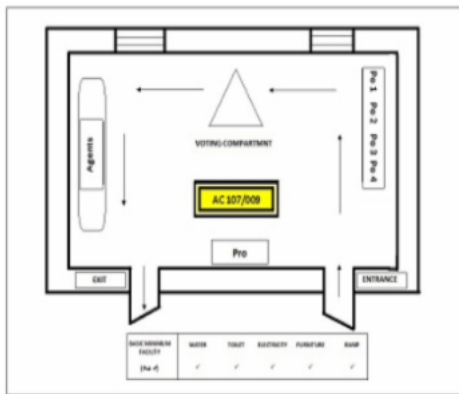

নির্বাচক নিবন্ধন আধিকারিকের স্বাক্ষর

Nazri Naksha

Google Map View

Polling Station Building Front View

Polling Station Front View

Cad View

Key MAP View

বিধানসভা নির্বাচনক্ষেত্রের নং, নাম : 107-নোয়াপাড়া  
ভাগ নং, নাম : 1-ফিডার রোড.