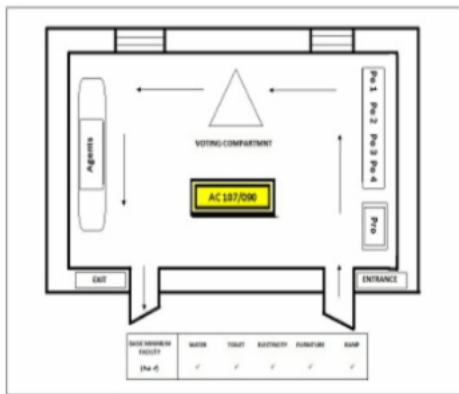

নির্বাচক নিবন্ধন আধিকারিকের স্বাক্ষর

Nazri Naksha

Google Map View

Polling Station Building Front View

Polling Station Front View

Cad View

Key MAP View

1	KVW1071158	নাম : পার্বতী দেবী স্বামীর নাম: রাজেন্দ্র দাস বাড়ির নং : এইচ/নং. 1934 বয়স : 54 লিঙ্গ : মহিলা	ফটো উপলব্ধ	2	WB/19/132/090634	নাম : পুষ্প আচার্য্য স্বামীর নাম: শঙ্কর আচার্য্য বাড়ির নং : 557 বয়স : 65 লিঙ্গ : মহিলা	ফটো উপলব্ধ	3	KVW2183382	নাম : শম্পা আচার্য্য পিতার নাম: শঙ্কর আচার্য্য বাড়ির নং : n0116 বয়স : 43 লিঙ্গ : মহিলা	ফটো উপলব্ধ
4	WB/19/132/090635	নাম : শঙ্কর আচার্য্য পিতার নাম: কৃষ্ণধন আচার্য্য বাড়ির নং : 557 বয়স : 70 লিঙ্গ : পুরুষ	ফটো উপলব্ধ	5	XLL2568723	নাম : সুমনা মন্ডল হালদার স্বামীর নাম: সুরজিত মন্ডল বাড়ির নং : 001 বয়স : 24 লিঙ্গ : মহিলা	ফটো উপলব্ধ	6	XZP2280253	নাম : মনোজীৎ গায়ন পিতার নাম: মাখন লাল গায়ন বাড়ির নং : এন001 বয়স : 22 লিঙ্গ : পুরুষ	ফটো উপলব্ধ
7	XZP2280238	নাম : জিৎ মাইতী পিতার নাম: তপন কুমার মাইতী বাড়ির নং : এন001 বয়স : 22 লিঙ্গ : পুরুষ	ফটো উপলব্ধ	8	WB/19/132/090281	নাম : শত্ৰু কর্মকার পিতার নাম: ননীগোপাল কর্মকার বাড়ির নং : 14 বয়স : 63 লিঙ্গ : পুরুষ	ফটো উপলব্ধ	9	WB/19/132/090424	নাম : রেখা কর্মকার স্বামীর নাম: মনুচন্দ্র কর্মকার বাড়ির নং : 545 বয়স : 68 লিঙ্গ : মহিলা	ফটো উপলব্ধ
10	WB/19/132/090137	নাম : দুলালচন্দ্র কর্মকার পিতার নাম: মনুচন্দ্র কর্মকার বাড়ির নং : 545 বয়স : 60 লিঙ্গ : পুরুষ	ফটো উপলব্ধ	11	WB/19/132/102509	নাম : সুভাষ কর্মকার পিতার নাম: শান্তিরাম কর্মকার বাড়ির নং : 865 বয়স : 64 লিঙ্গ : পুরুষ	ফটো উপলব্ধ	12	WB/19/132/102510	নাম : কাজল কর্মকার স্বামীর নাম: সুভাষ কর্মকার বাড়ির নং : 865 বয়স : 54 লিঙ্গ : মহিলা	ফটো উপলব্ধ
13	XZP0939082	নাম : স্বপন কর্মকার পিতার নাম: সুভাষ কর্মকার বাড়ির নং : 865 বয়স : 35 লিঙ্গ : পুরুষ	ফটো উপলব্ধ	14	KVW2413367	নাম : শিপ্রা কর্মকার স্বামীর নাম: দুলাল চন্দ্র কর্মকার বাড়ির নং : 545 বয়স : 54 লিঙ্গ : মহিলা	ফটো উপলব্ধ	15	XZP2074300	নাম : দোয়েল কর্মকার পিতার নাম: দুলাল চন্দ্র কর্মকার বাড়ির নং : 545 বয়স : 24 লিঙ্গ : মহিলা	ফটো উপলব্ধ
16	XZP0848143	নাম : অমিত কুমী পিতার নাম: দীনেশ কুমী বাড়ির নং : n0171 বয়স : 38 লিঙ্গ : পুরুষ	ফটো উপলব্ধ	17	KVW0070235	নাম : পরীরানী কামিলা স্বামীর নাম: অশোক কুমার কামিলা বাড়ির নং : 800 বয়স : 60 লিঙ্গ : মহিলা	ফটো উপলব্ধ	18	KVW0070433	নাম : অশোক কুমার কামিলা পিতার নাম: বিজয় কুমার কামিলা বাড়ির নং : 800 বয়স : 67 লিঙ্গ : পুরুষ	ফটো উপলব্ধ
19	KVW2491231	নাম : সুব্রত কামিলা পিতার নাম: অশোক কুমার কামিলা বাড়ির নং : 800 বয়স : 45 লিঙ্গ : পুরুষ	ফটো উপলব্ধ	20	XZP1299056	নাম : রিঙ্ক কামিলা স্বামীর নাম: সুব্রত কামিলা বাড়ির নং : n0132 বয়স : 33 লিঙ্গ : মহিলা	ফটো উপলব্ধ	21	WB/19/132/090188	নাম : বিশ্বনাথ কোনার পিতার নাম: প্রদোষ কোনার বাড়ির নং : 876 বয়স : 58 লিঙ্গ : পুরুষ	ফটো উপলব্ধ
22	KVW2183473	নাম : গোপা কোনার স্বামীর নাম: বিশ্বনাথ কোনার বাড়ির নং : n0042 বয়স : 47 লিঙ্গ : মহিলা	ফটো উপলব্ধ	23	XZP1298959	নাম : সুমন কোনার পিতার নাম: কাশীনাথ কোনার বাড়ির নং : n0042 বয়স : 33 লিঙ্গ : পুরুষ	ফটো উপলব্ধ	24	XZP1947159	নাম : সৌম্য কান্ত কোনার পিতার নাম: কাশী নাথ কোনার বাড়ির নং : 848 বয়স : 25 লিঙ্গ : পুরুষ	ফটো উপলব্ধ
25	XZP2104917	নাম : সান্তনা কোনার স্বামীর নাম: কাশী কোনার বাড়ির নং : 876 বয়স : 58 লিঙ্গ : মহিলা	ফটো উপলব্ধ	26	XZP2104891	নাম : কাশী নাথ কোনার পিতার নাম: প্রদোষ কোনার বাড়ির নং : 876 বয়স : 61 লিঙ্গ : পুরুষ	ফটো উপলব্ধ	27	WB/19/132/087540	নাম : সর্বিতা হালদার স্বামীর নাম: দিলীপ হালদার বাড়ির নং : n0248 বয়স : 39 লিঙ্গ : মহিলা	ফটো উপলব্ধ
28	JGL3503265	নাম : গুরুমেল কোঁর স্বামীর নাম: হরনেক সিং বাড়ির নং : n0248 বয়স : 51 লিঙ্গ : মহিলা	ফটো উপলব্ধ	29	XZP0848101	নাম : শুভঙ্কর গুন পিতার নাম: ভরত গুন বাড়ির নং : n0010 বয়স : 38 লিঙ্গ : পুরুষ	ফটো উপলব্ধ	30	KVW2647501	নাম : অরিন্দম গোস্বামী পিতার নাম: অতুল বন্ধু গোস্বামী বাড়ির নং : n0019 বয়স : 38 লিঙ্গ : পুরুষ	ফটো উপলব্ধ