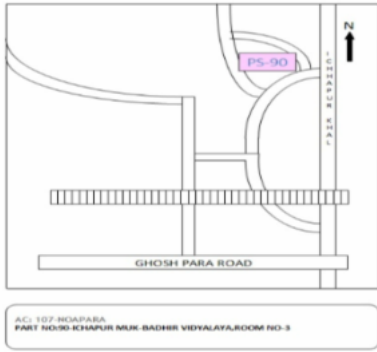

Nazri Naksha