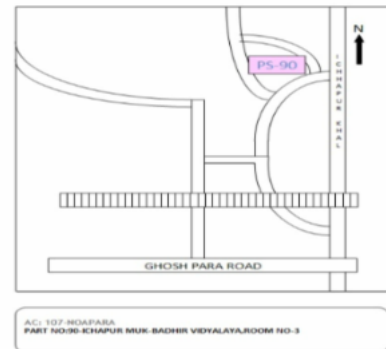

নির্বাচক নিবন্ধন আধিকারিকের স্বাক্ষর

Nazri Naksha

Google Map View

Polling Station Building Front View

Polling Station Front View

Cad View

Key MAP View

1	KVW1071158	নাম : পার্বতী দেবী স্বামীর নাম: রাজেন্দ্র দাস বাড়ির নং : এইচ/নং. 1934 বয়স : 54 লিঙ্গ : মহিলা	ফটো উপলব্ধ	2	WB/19/132/090634	নাম : পুষ্প আচার্য্য স্বামীর নাম: শঙ্কর আচার্য্য বাড়ির নং : 557 বয়স : 65 লিঙ্গ : মহিলা	ফটো উপলব্ধ	3	KVW2183382	নাম : শম্পা আচার্য্য পিতার নাম: শঙ্কর আচার্য্য বাড়ির নং : n0116 বয়স : 43 লিঙ্গ : মহিলা	ফটো উপলব্ধ
4	WB/19/132/090635	নাম : শঙ্কর আচার্য্য পিতার নাম: কৃষ্ণধন আচার্য্য বাড়ির নং : 557 বয়স : 70 লিঙ্গ : পুরুষ	ফটো উপলব্ধ	5	XLL2568723	নাম : সুমনা মন্ডল হালদার স্বামীর নাম: সুরজিত মন্ডল বাড়ির নং : 001 বয়স : 24 লিঙ্গ : মহিলা	ফটো উপলব্ধ	6	XZP2280253	নাম : মনোজীৎ গায়ন পিতার নাম: মাখন লাল গায়ন বাড়ির নং : এন001 বয়স : 22 লিঙ্গ : পুরুষ	ফটো উপলব্ধ
7	XZP2280238	নাম : জিৎ মাইতী পিতার নাম: তপন কুমার মাইতী বাড়ির নং : এন001 বয়স : 22 লিঙ্গ : পুরুষ	ফটো উপলব্ধ	8	WB/19/132/090281	নাম : শত্ৰু কর্মকার পিতার নাম: ননীগোপাল কর্মকার বাড়ির নং : 14 বয়স : 63 লিঙ্গ : পুরুষ	ফটো উপলব্ধ	9	WB/19/132/090424	নাম : রেখা কর্মকার স্বামীর নাম: মনুচন্দ্র কর্মকার বাড়ির নং : 545 বয়স : 68 লিঙ্গ : মহিলা	ফটো উপলব্ধ
10	WB/19/132/090137	নাম : দুলালচন্দ্র কর্মকার পিতার নাম: মনুচন্দ্র কর্মকার বাড়ির নং : 545 বয়স : 60 লিঙ্গ : পুরুষ	ফটো উপলব্ধ	11	WB/19/132/102509	নাম : সুভাষ কর্মকার পিতার নাম: শান্তিরাম কর্মকার বাড়ির নং : 865 বয়স : 64 লিঙ্গ : পুরুষ	ফটো উপলব্ধ	12	WB/19/132/102510	নাম : কাজল কর্মকার স্বামীর নাম: সুভাষ কর্মকার বাড়ির নং : 865 বয়স : 54 লিঙ্গ : মহিলা	ফটো উপলব্ধ
13	XZP0939082	নাম : স্বপন কর্মকার পিতার নাম: সুভাষ কর্মকার বাড়ির নং : 865 বয়স : 35 লিঙ্গ : পুরুষ	ফটো উপলব্ধ	14	KVW2413367	নাম : শিপ্রা কর্মকার স্বামীর নাম: দুলাল চন্দ্র কর্মকার বাড়ির নং : 545 বয়স : 54 লিঙ্গ : মহিলা	ফটো উপলব্ধ	15	XZP2074300	নাম : দোয়েল কর্মকার পিতার নাম: দুলাল চন্দ্র কর্মকার বাড়ির নং : 545 বয়স : 24 লিঙ্গ : মহিলা	ফটো উপলব্ধ
16	XZP0848143	নাম : অমিত কুমী পিতার নাম: দীনেশ কুমী বাড়ির নং : n0171 বয়স : 38 লিঙ্গ : পুরুষ	ফটো উপলব্ধ	17	KVW0070235	নাম : পরীরানী কামিলা স্বামীর নাম: অশোক কুমার কামিলা বাড়ির নং : 800 বয়স : 60 লিঙ্গ : মহিলা	ফটো উপলব্ধ	18	KVW0070433	নাম : অশোক কুমার কামিলা পিতার নাম: বিজয় কুমার কামিলা বাড়ির নং : 800 বয়স : 67 লিঙ্গ : পুরুষ	ফটো উপলব্ধ
19	KVW2491231	নাম : সুব্রত কামিলা পিতার নাম: অশোক কুমার কামিলা বাড়ির নং : 800 বয়স : 45 লিঙ্গ : পুরুষ	ফটো উপলব্ধ	20	XZP1299056	নাম : রিঙ্ক কামিলা স্বামীর নাম: সুব্রত কামিলা বাড়ির নং : n0132 বয়স : 33 লিঙ্গ : মহিলা	ফটো উপলব্ধ	21	WB/19/132/090188	নাম : বিশ্বনাথ কোনার পিতার নাম: প্রদোষ কোনার বাড়ির নং : 876 বয়স : 58 লিঙ্গ : পুরুষ	ফটো উপলব্ধ
22	KVW2183473	নাম : গোপা কোনার স্বামীর নাম: বিশ্বনাথ কোনার বাড়ির নং : n0042 বয়স : 47 লিঙ্গ : মহিলা	ফটো উপলব্ধ	23	XZP1298959	নাম : সুমন কোনার পিতার নাম: কাশীনাথ কোনার বাড়ির নং : n0042 বয়স : 33 লিঙ্গ : পুরুষ	ফটো উপলব্ধ	24	XZP1947159	নাম : সৌম্য কান্ত কোনার পিতার নাম: কাশী নাথ কোনার বাড়ির নং : 848 বয়স : 25 লিঙ্গ : পুরুষ	ফটো উপলব্ধ
25	XZP2104917	নাম : সান্তনা কোনার স্বামীর নাম: কাশী কোনার বাড়ির নং : 876 বয়স : 58 লিঙ্গ : মহিলা	ফটো উপলব্ধ	26	XZP2104891	নাম : কাশী নাথ কোনার পিতার নাম: প্রদোষ কোনার বাড়ির নং : 876 বয়স : 61 লিঙ্গ : পুরুষ	ফটো উপলব্ধ	27	WB/19/132/087540	নাম : সর্বিতা হালদার স্বামীর নাম: দিলীপ হালদার বাড়ির নং : n0248 বয়স : 39 লিঙ্গ : মহিলা	ফটো উপলব্ধ
28	JGL3503265	নাম : গুরুমেল কোঁর স্বামীর নাম: হরনেক সিং বাড়ির নং : n0248 বয়স : 51 লিঙ্গ : মহিলা	ফটো উপলব্ধ	29	XZP0848101	নাম : শুভঙ্কর গুন পিতার নাম: ভরত গুন বাড়ির নং : n0010 বয়স : 38 লিঙ্গ : পুরুষ	ফটো উপলব্ধ	30	KVW2647501	নাম : অরিন্দম গোস্বামী পিতার নাম: অতুল বন্ধু গোস্বামী বাড়ির নং : n0019 বয়স : 38 লিঙ্গ : পুরুষ	ফটো উপলব্ধ