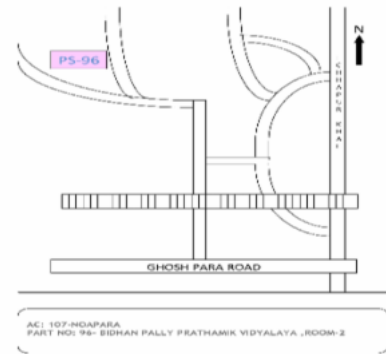

নির্বাচক নিবন্ধন আধিকারিকের স্বাক্ষর

Nazri Naksha

Google Map View

Polling Station Building Front View

Polling Station Front View

Cad View

Key MAP View

1 নাম : প্রিতম অধিকারী পিতার নাম: পরেশ অধিকারী বাড়ির নং : n0030 বয়স : 28 লিঙ্গ : পুরুষ	XZP1732882	ফটো উপলব্ধ	2 নাম : পায়েল অধিকারী পিতার নাম: পরেশ অধিকারী বাড়ির নং : n0030 বয়স : 31 লিঙ্গ : মহিলা	XZP1732890	ফটো উপলব্ধ	3 নাম : অভিজিৎ গাঙ্গুলী পিতার নাম: বিশ্বনাথ গাঙ্গুলী বাড়ির নং : n0030 বয়স : 56 লিঙ্গ : পুরুষ	KVW2648103	ফটো উপলব্ধ
4 নাম : বরুনা গাঙ্গুলী স্বামীর নাম: অভিজিৎ গাঙ্গুলী বাড়ির নং : n0030 বয়স : 52 লিঙ্গ : মহিলা	KPY2076636	ফটো উপলব্ধ	5 নাম : পরেশ অধিকারী পিতার নাম: রঞ্জিত অধিকারী বাড়ির নং : n0030 বয়স : 55 লিঙ্গ : পুরুষ	KVW2414431	ফটো উপলব্ধ	6 নাম : শম্পা অধিকারী স্বামীর নাম: পরেশ অধিকারী বাড়ির নং : n0030 বয়স : 50 লিঙ্গ : মহিলা	KVW2414423	ফটো উপলব্ধ
7 নাম : অমিত অধিকারী পিতার নাম: প্রনব অধিকারী বাড়ির নং : n0030 বয়স : 30 লিঙ্গ : পুরুষ	XZP1613140	ফটো উপলব্ধ	8 নাম : পিয়ালী অধিকারী পিতার নাম: প্রনব অধিকারী বাড়ির নং : n0240 বয়স : 36 লিঙ্গ : মহিলা	XZP0941245	ফটো উপলব্ধ	9 নাম : লক্ষ্মী অধিকারী স্বামীর নাম: প্রণব অধিকারী বাড়ির নং : n0030 বয়স : 51 লিঙ্গ : মহিলা	KVW2186500	ফটো উপলব্ধ
10 নাম : অঞ্জলী অধিকারী স্বামীর নাম: রনজিৎ অধিকারী বাড়ির নং : n0030 বয়স : 73 লিঙ্গ : মহিলা	KVW2186484	ফটো উপলব্ধ	11 নাম : প্রণব অধিকারী পিতার নাম: রণজিৎ অধিকারী বাড়ির নং : n0030 বয়স : 57 লিঙ্গ : পুরুষ	KVW2186492	ফটো উপলব্ধ	12 নাম : সুখেন আচার্য্য পিতার নাম: সদানন্দ আচার্য্য বাড়ির নং : 690 বয়স : 55 লিঙ্গ : পুরুষ	XZP2004141	ফটো উপলব্ধ
13 নাম : পূর্ণিমা আচার্য্য স্বামীর নাম: শঙ্কর আচার্য্য বাড়ির নং : 1696(n) বয়স : 48 লিঙ্গ : মহিলা	KVW2187060	ফটো উপলব্ধ	14 নাম : শংকর আচার্য্য পিতার নাম: সদানন্দ আচার্য্য বাড়ির নং : 169(n) বয়স : 53 লিঙ্গ : পুরুষ	WB/19/132/099101	ফটো উপলব্ধ	15 নাম : বর্ষা আচার্য্য পিতার নাম: শঙ্কর আচার্য্য বাড়ির নং : 169 বয়স : 22 লিঙ্গ : মহিলা	XZP2303733	ফটো উপলব্ধ
16 নাম : বিশ্বজিৎ কুন্ডু পিতার নাম: সুজিত কুমার কুন্ডু বাড়ির নং : 775 বয়স : 49 লিঙ্গ : পুরুষ	KVW0071571	ফটো উপলব্ধ	17 নাম : শর্মিষ্ঠা কুন্ডু স্বামীর নাম: বিশ্বজিৎ কুন্ডু বাড়ির নং : 775 বয়স : 33 লিঙ্গ : মহিলা	XZP1299718	ফটো উপলব্ধ	18 নাম : সমীর রঞ্জন কুন্ডু পিতার নাম: কালিপদ কুন্ডু বাড়ির নং : 802 বয়স : 86 লিঙ্গ : পুরুষ	KVW2187599	ফটো উপলব্ধ
19 নাম : মৈনাক কুন্ডু পিতার নাম: সুচেতা কুমার কুন্ডু বাড়ির নং : n0194 বয়স : 39 লিঙ্গ : পুরুষ	KVW2414522	ফটো উপলব্ধ	20 নাম : সুচেতা কুমার কুন্ডু পিতার নাম: সন্তোষ কুমার কুন্ডু বাড়ির নং : n0195 বয়স : 74 লিঙ্গ : পুরুষ	KVW2414530	ফটো উপলব্ধ	21 নাম : সমীরণ কুন্ডু পিতার নাম: সুচেতা কুমার কুন্ডু বাড়ির নং : n0195 বয়স : 32 লিঙ্গ : পুরুষ	XZP1299593	ফটো উপলব্ধ
22 নাম : মীরা কুন্ডু স্বামীর নাম: সুচেতা কুমার কুন্ডু বাড়ির নং : n0196 বয়স : 67 লিঙ্গ : মহিলা	KVW2414548	ফটো উপলব্ধ	23 নাম : বন্দনা কুন্ডু স্বামীর নাম: সুজিত কুন্ডু বাড়ির নং : 775 বয়স : 70 লিঙ্গ : মহিলা	XZP0941088	ফটো উপলব্ধ	24 নাম : দেবশীষ কুন্ডু পিতার নাম: সমীর রঞ্জন কুন্ডু বাড়ির নং : 802 বয়স : 46 লিঙ্গ : পুরুষ	KVW2187615	ফটো উপলব্ধ
25 নাম : সুনীতা কুম্মী স্বামীর নাম: মুন্না কুম্মী বাড়ির নং : n0288 বয়স : 42 লিঙ্গ : মহিলা	XZP1613348	ফটো উপলব্ধ	26 নাম : মুন্না কুম্মী পিতার নাম: পারশ কুম্মী বাড়ির নং : n0291 বয়স : 51 লিঙ্গ : পুরুষ	WB/19/133/130052	ফটো উপলব্ধ	27 নাম : মীনা কুম্মী স্বামীর নাম: পারশ কুম্মী বাড়ির নং : n0292 বয়স : 65 লিঙ্গ : মহিলা	WB/19/133/129383	ফটো উপলব্ধ
28 নাম : কল্পনা কোলে স্বামীর নাম: রবীন্দ্রনাথ কোলে বাড়ির নং : 949 বয়স : 64 লিঙ্গ : মহিলা	KVW2648087	ফটো উপলব্ধ	29 নাম : জয়শ্রী কোলে পিতার নাম: রবীন্দ্রনাথ কোলে বাড়ির নং : 949 বয়স : 31 লিঙ্গ : মহিলা	XZP1433804	ফটো উপলব্ধ	30 নাম : এষা গাঙ্গুলি পিতার নাম: অভিজিৎ গাঙ্গুলি বাড়ির নং : ৫৬ বয়স : 22 লিঙ্গ : মহিলা	XZP2230902	ফটো উপলব্ধ