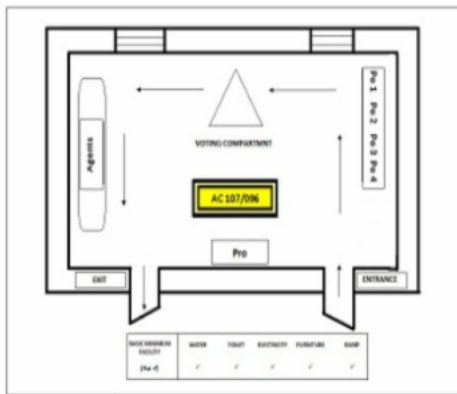

নির্বাচক নিবন্ধন আধিকারিকের স্বাক্ষর

Nazri Naksha

Google Map View

Polling Station Building Front View

Polling Station Front View

Cad View

Key MAP View

1 নাম : প্রিতম অধিকারী পিতার নাম: পরেশ অধিকারী বাড়ির নং : n0030 বয়স : 28 লিঙ্গ : পুরুষ	XZP1732882	ফটো উপলব্ধ	2 নাম : পায়েল অধিকারী পিতার নাম: পরেশ অধিকারী বাড়ির নং : n0030 বয়স : 31 লিঙ্গ : মহিলা	XZP1732890	ফটো উপলব্ধ	3 নাম : অভিজিৎ গাঙ্গুলী পিতার নাম: বিশ্বনাথ গাঙ্গুলী বাড়ির নং : n0030 বয়স : 56 লিঙ্গ : পুরুষ	KVW2648103	ফটো উপলব্ধ
4 নাম : বরুনা গাঙ্গুলী স্বামীর নাম: অভিজিৎ গাঙ্গুলী বাড়ির নং : n0030 বয়স : 52 লিঙ্গ : মহিলা	KPY2076636	ফটো উপলব্ধ	5 নাম : পরেশ অধিকারী পিতার নাম: রঞ্জিত অধিকারী বাড়ির নং : n0030 বয়স : 55 লিঙ্গ : পুরুষ	KVW2414431	ফটো উপলব্ধ	6 নাম : শম্পা অধিকারী স্বামীর নাম: পরেশ অধিকারী বাড়ির নং : n0030 বয়স : 50 লিঙ্গ : মহিলা	KVW2414423	ফটো উপলব্ধ
7 নাম : অমিত অধিকারী পিতার নাম: প্রনব অধিকারী বাড়ির নং : n0030 বয়স : 30 লিঙ্গ : পুরুষ	XZP1613140	ফটো উপলব্ধ	8 নাম : পিয়ালী অধিকারী পিতার নাম: প্রনব অধিকারী বাড়ির নং : n0240 বয়স : 36 লিঙ্গ : মহিলা	XZP0941245	ফটো উপলব্ধ	9 নাম : লক্ষ্মী অধিকারী স্বামীর নাম: প্রণব অধিকারী বাড়ির নং : n0030 বয়স : 51 লিঙ্গ : মহিলা	KVW2186500	ফটো উপলব্ধ
10 নাম : অঞ্জলী অধিকারী স্বামীর নাম: রনজিৎ অধিকারী বাড়ির নং : n0030 বয়স : 73 লিঙ্গ : মহিলা	KVW2186484	ফটো উপলব্ধ	11 নাম : প্রণব অধিকারী পিতার নাম: রণজিৎ অধিকারী বাড়ির নং : n0030 বয়স : 57 লিঙ্গ : পুরুষ	KVW2186492	ফটো উপলব্ধ	12 নাম : সুখেন আচার্য্য পিতার নাম: সদানন্দ আচার্য্য বাড়ির নং : 690 বয়স : 55 লিঙ্গ : পুরুষ	XZP2004141	ফটো উপলব্ধ
13 নাম : পূর্ণিমা আচার্য্য স্বামীর নাম: শঙ্কর আচার্য্য বাড়ির নং : 1696(n) বয়স : 48 লিঙ্গ : মহিলা	KVW2187060	ফটো উপলব্ধ	14 নাম : শংকর আচার্য্য পিতার নাম: সদানন্দ আচার্য্য বাড়ির নং : 169(n) বয়স : 53 লিঙ্গ : পুরুষ	WB/19/132/099101	ফটো উপলব্ধ	15 নাম : বর্ষা আচার্য্য পিতার নাম: শঙ্কর আচার্য্য বাড়ির নং : 169 বয়স : 22 লিঙ্গ : মহিলা	XZP2303733	ফটো উপলব্ধ
16 নাম : বিশ্বজিৎ কুন্ডু পিতার নাম: সুজিত কুমার কুন্ডু বাড়ির নং : 775 বয়স : 49 লিঙ্গ : পুরুষ	KVW0071571	ফটো উপলব্ধ	17 নাম : শর্মিষ্ঠা কুন্ডু স্বামীর নাম: বিশ্বজিৎ কুন্ডু বাড়ির নং : 775 বয়স : 33 লিঙ্গ : মহিলা	XZP1299718	ফটো উপলব্ধ	18 নাম : সমীর রঞ্জন কুন্ডু পিতার নাম: কালিপদ কুন্ডু বাড়ির নং : 802 বয়স : 86 লিঙ্গ : পুরুষ	KVW2187599	ফটো উপলব্ধ
19 নাম : মৈনাক কুন্ডু পিতার নাম: সুচেতা কুমার কুন্ডু বাড়ির নং : n0194 বয়স : 39 লিঙ্গ : পুরুষ	KVW2414522	ফটো উপলব্ধ	20 নাম : সুচেতা কুমার কুন্ডু পিতার নাম: সন্তোষ কুমার কুন্ডু বাড়ির নং : n0195 বয়স : 74 লিঙ্গ : পুরুষ	KVW2414530	ফটো উপলব্ধ	21 নাম : সমীরণ কুন্ডু পিতার নাম: সুচেতা কুমার কুন্ডু বাড়ির নং : n0195 বয়স : 32 লিঙ্গ : পুরুষ	XZP1299593	ফটো উপলব্ধ
22 নাম : মীরা কুন্ডু স্বামীর নাম: সুচেতা কুমার কুন্ডু বাড়ির নং : n0196 বয়স : 67 লিঙ্গ : মহিলা	KVW2414548	ফটো উপলব্ধ	23 নাম : বন্দনা কুন্ডু স্বামীর নাম: সুজিত কুন্ডু বাড়ির নং : 775 বয়স : 70 লিঙ্গ : মহিলা	XZP0941088	ফটো উপলব্ধ	24 নাম : দেবশীষ কুন্ডু পিতার নাম: সমীর রঞ্জন কুন্ডু বাড়ির নং : 802 বয়স : 46 লিঙ্গ : পুরুষ	KVW2187615	ফটো উপলব্ধ
25 নাম : সুনীতা কুম্মী স্বামীর নাম: মুন্না কুম্মী বাড়ির নং : n0288 বয়স : 42 লিঙ্গ : মহিলা	XZP1613348	ফটো উপলব্ধ	26 নাম : মুন্না কুম্মী পিতার নাম: পারশ কুম্মী বাড়ির নং : n0291 বয়স : 51 লিঙ্গ : পুরুষ	WB/19/133/130052	ফটো উপলব্ধ	27 নাম : মীনা কুম্মী স্বামীর নাম: পারশ কুম্মী বাড়ির নং : n0292 বয়স : 65 লিঙ্গ : মহিলা	WB/19/133/129383	ফটো উপলব্ধ
28 নাম : কল্পনা কোলে স্বামীর নাম: রবীন্দ্রনাথ কোলে বাড়ির নং : 949 বয়স : 64 লিঙ্গ : মহিলা	KVW2648087	ফটো উপলব্ধ	29 নাম : জয়শ্রী কোলে পিতার নাম: রবীন্দ্রনাথ কোলে বাড়ির নং : 949 বয়স : 31 লিঙ্গ : মহিলা	XZP1433804	ফটো উপলব্ধ	30 নাম : এষা গাঙ্গুলি পিতার নাম: অভিজিৎ গাঙ্গুলি বাড়ির নং : ৫৬ বয়স : 22 লিঙ্গ : মহিলা	XZP2230902	ফটো উপলব্ধ