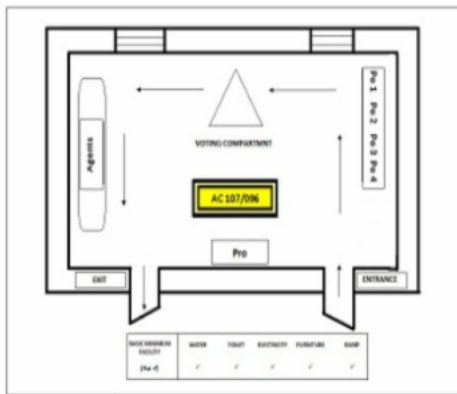

নির্বাচক নিবন্ধন আধিকারিকের স্বাক্ষর

Nazri Naksha

Google Map View

Polling Station Building Front View

Polling Station Front View

Cad View

Key MAP View

1 নাম : টুঙ্গা অধিকারী স্বামীর নাম: স্বশ্রীজিৎ অধিকারী বাড়ির নং : বয়স : 34 লিঙ্গ : মহিলা	XZP1453901 ফটো উপলব্ধ	2 নাম : মিলন অধিকারী স্বামীর নাম: নিখিল অধিকারী বাড়ির নং : বয়স : 63 লিঙ্গ : মহিলা	WB/20/134/000408 ফটো উপলব্ধ	3 নাম : নিখিল অধিকারী পিতার নাম: ক্ষীরোদ অধিকারী বাড়ির নং : বয়স : 69 লিঙ্গ : পুরুষ	WB/20/134/000409 ফটো উপলব্ধ
4 নাম : বিশ্বজিৎ অধিকারী পিতার নাম: নিখিল অধিকারী বাড়ির নং : বয়স : 38 লিঙ্গ : পুরুষ	CDK3150869 ফটো উপলব্ধ	5 নাম : বিনয় কুমার পিতার নাম: লাল বাহাদুর কুমার বাড়ির নং : n0268 বয়স : 49 লিঙ্গ : পুরুষ	XZP1613967 ফটো উপলব্ধ	6 নাম : অর্চিতা কর পিতার নাম: দেবজ্যোতি কর বাড়ির নং : 648 বয়স : 25 লিঙ্গ : মহিলা	XFB2074607 ফটো উপলব্ধ
7 নাম : সুমন মন্ডল পিতার নাম: রঞ্জিৎ মন্ডল বাড়ির নং : বয়স : 26 লিঙ্গ : পুরুষ	XZP1923358 ফটো উপলব্ধ	8 নাম : রাজু মন্ডল মায়ের নাম: কমলা মন্ডল বাড়ির নং : 529 বয়স : 45 লিঙ্গ : পুরুষ	XZP0942136 ফটো উপলব্ধ	9 নাম : টুঙ্গা মন্ডল স্বামীর নাম: রাজু মন্ডল বাড়ির নং : 529 বয়স : 44 লিঙ্গ : মহিলা	XZP0942144 ফটো উপলব্ধ
10 নাম : রঞ্জিৎ মন্ডল পিতার নাম: জগদীশ মন্ডল বাড়ির নং : 529 বয়স : 49 লিঙ্গ : পুরুষ	WB/19/132/105450 ফটো উপলব্ধ	11 নাম : লক্ষী চৌধুরী মন্ডল স্বামীর নাম: দেবু মন্ডল বাড়ির নং : 529 বয়স : 65 লিঙ্গ : মহিলা	WB/19/132/105107 ফটো উপলব্ধ	12 নাম : রাজা মন্ডল মায়ের নাম: স্নেহলতা মন্ডল বাড়ির নং : 529 বয়স : 41 লিঙ্গ : পুরুষ	KVW2493054 ফটো উপলব্ধ
13 নাম : রিঙ্কি মন্ডল স্বামীর নাম: রাজা মন্ডল বাড়ির নং : 529 বয়স : 32 লিঙ্গ : মহিলা	XZP1434711 ফটো উপলব্ধ	14 নাম : ডলি মন্ডল স্বামীর নাম: রানা মন্ডল বাড়ির নং : 529 বয়স : 42 লিঙ্গ : মহিলা	XZP1434703 ফটো উপলব্ধ	15 নাম : সৌভিক মন্ডল পিতার নাম: নিখিল রঞ্জিৎ মন্ডল বাড়ির নং : 529 বয়স : 39 লিঙ্গ : পুরুষ	XZP1733716 ফটো উপলব্ধ
16 নাম : রানা মন্ডল মায়ের নাম: স্নেহলতা মন্ডল বাড়ির নং : n0131 বয়স : 40 লিঙ্গ : পুরুষ	KVW2415370 ফটো উপলব্ধ	17 নাম : রিংকি ঘোষ পিতার নাম: পরেশ ঘোষ বাড়ির নং : n0314 বয়স : 31 লিঙ্গ : মহিলা	NEY1996347 ফটো উপলব্ধ	18 নাম : বুঙ্গা চক্রবর্তী পিতার নাম: বুদ্ধদেব চক্রবর্তী বাড়ির নং : n0287 বয়স : 27 লিঙ্গ : মহিলা	XZP1815075 ফটো উপলব্ধ
19 নাম : সোমা চক্রবর্তী স্বামীর নাম: সুব্রত চক্রবর্তী বাড়ির নং : 601 বয়স : 43 লিঙ্গ : মহিলা	XZP1193838 ফটো উপলব্ধ	20 নাম : সাধনা চক্রবর্তী পিতার নাম: প্রদীপ চক্রবর্তী বাড়ির নং : n0069 বয়স : 42 লিঙ্গ : মহিলা	XZP1193853 ফটো উপলব্ধ	Q 21 নাম : মীনা কুমারী থাপা পিতার নাম: হস্ত বাহাদুর থাপা বাড়ির নং : বয়স : 41 লিঙ্গ : মহিলা	XZP1728831 ফটো উপলব্ধ
22 নাম : অভিষেক দাস পিতার নাম: প্রদীপ দাস বাড়ির নং : 488 বয়স : 25 লিঙ্গ : পুরুষ	XZP2172526 ফটো উপলব্ধ	23 নাম : অকাশ দাস পিতার নাম: বাপ্পা দাস বাড়ির নং : 8৫ বয়স : 22 লিঙ্গ : পুরুষ	XZP2236271 ফটো উপলব্ধ	24 নাম : বিজয় দাস পিতার নাম: অতুল দাস বাড়ির নং : n0282 বয়স : 57 লিঙ্গ : পুরুষ	XZP1815026 ফটো উপলব্ধ
25 নাম : করুণা দে পিতার নাম: তারক চন্দ্র দে বাড়ির নং : 571 বয়স : 34 লিঙ্গ : মহিলা	XZP1318468 ফটো উপলব্ধ	26 নাম : অমিত ধর পিতার নাম: নন্দদুলাল ধর বাড়ির নং : 471 বয়স : 41 লিঙ্গ : পুরুষ	KVW2415198 ফটো উপলব্ধ	27 নাম : কবিতা রায় পিতার নাম: রমেশ রায় বাড়ির নং : নং26 বয়স : 41 লিঙ্গ : মহিলা	GVK3345873 ফটো উপলব্ধ
28 নাম : মুক্তি দাস স্বামীর নাম: ভাস্কর দাস বাড়ির নং : 471 বয়স : 43 লিঙ্গ : মহিলা	XZP0811067 ফটো উপলব্ধ	29 নাম : রিয়া ধর স্বামীর নাম: অমিত ধর বাড়ির নং : বয়স : 26 লিঙ্গ : মহিলা	XZP2108009 ফটো উপলব্ধ	30 নাম : ভারতী মজুমদার স্বামীর নাম: নিমাই মজুমদার বাড়ির নং : 471 বয়স : 50 লিঙ্গ : মহিলা	KVW0167924 ফটো উপলব্ধ