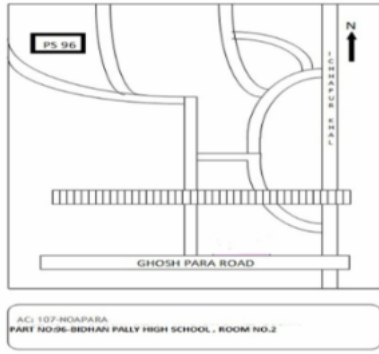

Nazri Naksha