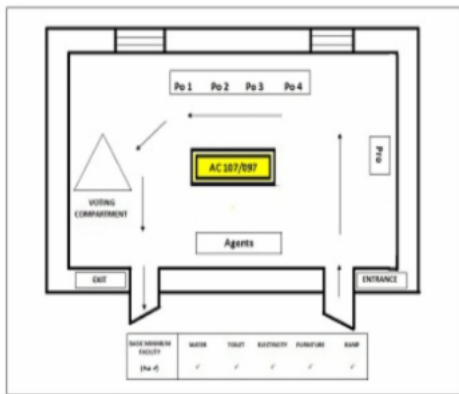

নির্বাচক নিবন্ধন আধিকারিকের স্বাক্ষর

Nazri Naksha

Google Map View

Polling Station Building Front View

Polling Station Front View

Cad View

Key MAP View

1 নাম : বেবী পরভী পিতার নাম : নিজামউদ্দিন বাড়ির নং : n0252 বয়স : 34 লিঙ্গ : মহিলা	XZP1071596 ফটো উপলব্ধ	2 নাম : জৈতুন নেশা স্বামীর নাম : নিজামুদ্দিন আলম নেশা বাড়ির নং : 324 বয়স : 62 লিঙ্গ : মহিলা	KVW1070929 ফটো উপলব্ধ	3 নাম : গজলা পরমিন পিতার নাম : নিজামউদ্দিন বাড়ির নং : 324 বয়স : 37 লিঙ্গ : মহিলা	KVW2645380 ফটো উপলব্ধ
4 নাম : সোহরাব আলম পিতার নাম : নিজামউদ্দিন বাড়ির নং : n0051 বয়স : 32 লিঙ্গ : পুরুষ	XZP1300383 ফটো উপলব্ধ	5 নাম : আমজাদ আলম পিতার নাম : নিজাম উদ্দিন বাড়ির নং : n0051 বয়স : 31 লিঙ্গ : পুরুষ	XZP1535897 ফটো উপলব্ধ	6 নাম : জরিলা খতুন পিতার নাম : অ্যাস মহম্মাদ বাড়ির নং : n0108 বয়স : 36 লিঙ্গ : মহিলা	XZP1614254 ফটো উপলব্ধ
7 নাম : রোশন পিতার নাম : কুদ্দুস বাড়ির নং : 310 বয়স : 50 লিঙ্গ : পুরুষ	XZP1071133 ফটো উপলব্ধ	8 নাম : শোভা দেবী স্বামীর নাম : চন্দেশ্বর রাম বাড়ির নং : 319/B বয়স : 50 লিঙ্গ : মহিলা	KVW2482560 ফটো উপলব্ধ	9 নাম : প্রদীপ কুমার ভারতী মায়ের নাম : অম্বিকা ভারতী বাড়ির নং : n0122 বয়স : 49 লিঙ্গ : পুরুষ	WB/19/132/072308 ফটো উপলব্ধ
10 নাম : পিঙ্কি ভারতী স্বামীর নাম : প্রদীপ কুমার ভারতী বাড়ির নং : n0122 বয়স : 38 লিঙ্গ : মহিলা	XZP1614650 ফটো উপলব্ধ	11 নাম : মহম্মাদ সাকিল পিতার নাম : আশ মহম্মাদ বাড়ির নং : n0323 বয়স : 27 লিঙ্গ : পুরুষ	XZP1815232 ফটো উপলব্ধ	12 নাম : আশ মহম্মাদ পিতার নাম : আলি হোসেন বাড়ির নং : n0108 বয়স : 60 লিঙ্গ : পুরুষ	WB/19/132/072655 ফটো উপলব্ধ
13 নাম : তেতর দেবী স্বামীর নাম : রাজকিশোর রায় বাড়ির নং : 306 বয়স : 60 লিঙ্গ : মহিলা	XZP1734060 ফটো উপলব্ধ	14 নাম : কাদির আলম পিতার নাম : নিজামউদ্দিন আলম বাড়ির নং : n0051 বয়স : 29 লিঙ্গ : পুরুষ	XZP1733948 ফটো উপলব্ধ	15 নাম : সন্তোষ নোনিয়া পিতার নাম : হরিকিশন নোনিয়া বাড়ির নং : n0003 বয়স : 42 লিঙ্গ : পুরুষ	KVW1925288 ফটো উপলব্ধ
16 নাম : তারকেশ্বর নুনিয়া পিতার নাম : হরি কৃষ্ণ নুনিয়া বাড়ির নং : 13 বয়স : 47 লিঙ্গ : পুরুষ	KVW2410017 ফটো উপলব্ধ	17 নাম : কলাবতী দেবী স্বামীর নাম : ছোটলাল ননিয়া বাড়ির নং : 13 বয়স : 72 লিঙ্গ : মহিলা	KVW0106286 ফটো উপলব্ধ	18 নাম : উর্মিলা দেবী স্বামীর নাম : তারকেশ্বর নুনিয়া বাড়ির নং : 13 বয়স : 52 লিঙ্গ : মহিলা	CVJ0615732 ফটো উপলব্ধ
19 নাম : গায়ত্রী কুমারী পিতার নাম : শিব শঙ্কর রবিদাস বাড়ির নং : n0326 বয়স : 27 লিঙ্গ : মহিলা	XZP1815265 ফটো উপলব্ধ	20 নাম : মেহমুনন্নাছা স্বামীর নাম : মহঃ ইদ্রিশ বাড়ির নং : 310 বয়স : 71 লিঙ্গ : মহিলা	XZP2009801 ফটো উপলব্ধ	21 নাম : রাজকিশোর রায় পিতার নাম : রাজেশ্বর রায় বাড়ির নং : 306A বয়স : 53 লিঙ্গ : পুরুষ	XZP2129906 ফটো উপলব্ধ
22 নাম : নিজামুদ্দিন পিতার নাম : কুদ্দুস বাড়ির নং : n0051 বয়স : 66 লিঙ্গ : পুরুষ	KVW1070952 ফটো উপলব্ধ	23 নাম : আমিসা পিতার নাম : শোভনাথ রবিদাস বাড়ির নং : ৫৬ বয়স : 22 লিঙ্গ : মহিলা	XZP2234532 ফটো উপলব্ধ	24 নাম : সুমন যাদব স্বামীর নাম : অশোক কুমার যাদব বাড়ির নং : এন003 বয়স : 51 লিঙ্গ : মহিলা	KVW2196186 ফটো উপলব্ধ
25 নাম : মনোজকুমার প্রসাদ মায়ের নাম : দুখান্তি প্রসাদ বাড়ির নং : 56 বয়স : 46 লিঙ্গ : পুরুষ	KVW1061803 ফটো উপলব্ধ	26 নাম : সঙ্গীতা অবন্তী স্বামীর নাম : সোমনাথ অবন্তী বাড়ির নং : n0372 বয়স : 42 লিঙ্গ : মহিলা	XZP1975648 ফটো উপলব্ধ	27 নাম : ঋতু অহিক পিতার নাম : রাজকুমার অহিক বাড়ির নং : 326 বয়স : 24 লিঙ্গ : মহিলা	XZP2184448 ফটো উপলব্ধ
28 নাম : রীতেশ কুমার আগরওয়াল পিতার নাম : ওম প্রকাশ আগরওয়াল বাড়ির নং : n0028 বয়স : 47 লিঙ্গ : পুরুষ	KVW2165413 ফটো উপলব্ধ	29 নাম : মনোজ আগরওয়াল পিতার নাম : মদনলাল আগরওয়াল বাড়ির নং : 307 বয়স : 53 লিঙ্গ : পুরুষ	WB/19/132/072454 ফটো উপলব্ধ	30 নাম : ওমপ্রকাশ আগরওয়াল পিতার নাম : রামজি আগরওয়াল বাড়ির নং : 312 বয়স : 69 লিঙ্গ : পুরুষ	XZP0183277 ফটো উপলব্ধ