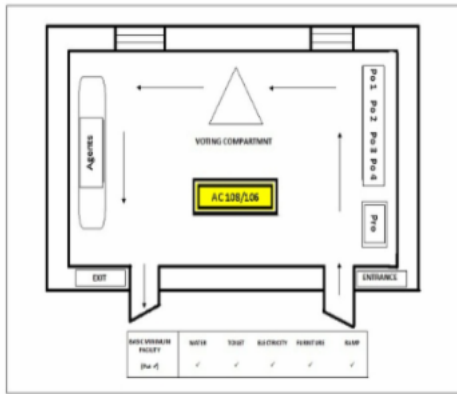

নির্বাচক নিবন্ধন আধিকারিকের স্বাক্ষর

Nazri Naksha

Google Map View

Polling Station Building Front View

Polling Station Front View

Cad View

Key MAP View

1 নাম : মহঃ গিয়াসউদ্দিন পিতার নামঃ আহমেদ হুসেন বাড়ির নং : n0448 বয়স : 49 লিঙ্গ : পুরুষ	TQR2266435 ফটো উপলব্ধ	2 নাম : মমতা দেবী স্বামীর নামঃ উমেশ যাদব বাড়ির নং : n0380 বয়স : 38 লিঙ্গ : মহিলা	TQR1975515 ফটো উপলব্ধ	3 নাম : মহম্মদ রাজু পিতার নামঃ আমিনা বেগম বাড়ির নং : n0488 বয়স : 36 লিঙ্গ : পুরুষ	TQR2310571 ফটো উপলব্ধ
4 নাম : উর্মিলা দেবী স্বামীর নামঃ লোকনাথ সাউ বাড়ির নং : n0368 বয়স : 36 লিঙ্গ : মহিলা	TQR1975333 ফটো উপলব্ধ	Q 5 নাম : রেখা দেবী স্বামীর নামঃ অনিল মাইতো বাড়ির নং : বয়স : 35 লিঙ্গ : মহিলা	TQR1975457 ফটো উপলব্ধ	6 নাম : মহম্মদ সারাজ মায়ের নামঃ আমিনা বেগম বাড়ির নং : n0489 বয়স : 29 লিঙ্গ : পুরুষ	TQR2311660 ফটো উপলব্ধ
7 নাম : আজাদ আলি পিতার নামঃ আব্দুল রহিম বাড়ির নং : n0490 বয়স : 28 লিঙ্গ : পুরুষ	TQR2322881 ফটো উপলব্ধ	8 নাম : নাফিসা পারভীন পিতার নামঃ আব্দুল মামুন বাড়ির নং : n0487 বয়স : 27 লিঙ্গ : মহিলা	TQR2300077 ফটো উপলব্ধ	9 নাম : মাসরুর আলম পিতার নামঃ মনসুর আলম বাড়ির নং : n0256 বয়স : 35 লিঙ্গ : পুরুষ	TQR0841957 ফটো উপলব্ধ
10 নাম : মহঃ সামাউদ্দিন আনসারি পিতার নামঃ মহঃ সাবির হুসেন আনসারি বাড়ির নং : n0321 বয়স : 57 লিঙ্গ : পুরুষ	TQR1550144 ফটো উপলব্ধ	11 নাম : মহঃ সাদ্দাম আলসারি পিতার নামঃ মহম্মদ সামাউদ্দিন আনসারি বাড়ির নং : n0453 বয়স : 30 লিঙ্গ : পুরুষ	TQR2266484 ফটো উপলব্ধ	12 নাম : সাহাজাদি বানু পিতার নামঃ এমরুত আলম বাড়ির নং : n0447 বয়স : 37 লিঙ্গ : মহিলা	TQR2266427 ফটো উপলব্ধ
13 নাম : জ্যোতির্ময়ী দাস স্বামীর নামঃ সঞ্জয় দাস বাড়ির নং : n0114 বয়স : 37 লিঙ্গ : মহিলা	TQR2088524 ফটো উপলব্ধ	14 নাম : বিকাশ কুমার দাস পিতার নামঃ সুরেন্দ্র দাস বাড়ির নং : n0486 বয়স : 26 লিঙ্গ : পুরুষ	TQR2321420 ফটো উপলব্ধ	15 নাম : উর্মিলা দেবী স্বামীর নামঃ বিশুনাথ প্রসাদ বাড়ির নং : n0295 বয়স : 43 লিঙ্গ : মহিলা	TQR0385328 ফটো উপলব্ধ
16 নাম : উর্মিলা দেবী স্বামীর নামঃ সোহন রাই বাড়ির নং : n0271 বয়স : 53 লিঙ্গ : মহিলা	LYG2942639 ফটো উপলব্ধ	Q 17 নাম : ডি প্রদীপ ভোরা পিতার নামঃ ডি সূর্যশরায়ণ ভোরা বাড়ির নং : বয়স : 44 লিঙ্গ : পুরুষ	TQR0381681 ফটো উপলব্ধ	18 নাম : ডি অশোক কুমার ভোরা পিতার নামঃ ডি অ্যাপোলোবিন ভোরা বাড়ির নং : n0291 বয়স : 42 লিঙ্গ : পুরুষ	TQR0380865 ফটো উপলব্ধ
19 নাম : ডি রোজা ডোরা পিতার নামঃ তারকেশ্বর ডোরা বাড়ির নং : n0456 বয়স : 28 লিঙ্গ : মহিলা	TQR2266518 ফটো উপলব্ধ	20 নাম : সোন কুমার দেউড় মায়ের নামঃ বীরেন্দ্র গোল্ড বাড়ির নং : n0475 বয়স : 26 লিঙ্গ : পুরুষ	TQR2319259 ফটো উপলব্ধ	21 নাম : জ্যোতি গুপ্তা স্বামীর নামঃ রাজ কুমার গুপ্তা বাড়ির নং : n0355 বয়স : 31 লিঙ্গ : মহিলা	TQR1975135 ফটো উপলব্ধ
Q 22 নাম : রমেশ কুমার গুপ্তা পিতার নামঃ রাজেন্দ্র গুপ্তা বাড়ির নং : বয়স : 27 লিঙ্গ : পুরুষ	TQR2266468 ফটো উপলব্ধ	23 নাম : মহম্মদ জুমা পিতার নামঃ মহম্মদ সভান বাড়ির নং : n0460 বয়স : 34 লিঙ্গ : পুরুষ	TQR2266559 ফটো উপলব্ধ	Q 24 নাম : রবীন্দ্র মাহাতো পিতার নামঃ বসন্ত মাহাতো বাড়ির নং : বয়স : 69 লিঙ্গ : পুরুষ	LYG1135938 ফটো উপলব্ধ
25 নাম : সরজ মাহাতো পিতার নামঃ শংকর মাহাতো বাড়ির নং : n0114 বয়স : 48 লিঙ্গ : পুরুষ	LYG2517241 ফটো উপলব্ধ	26 নাম : তিলক মাহাতো পিতার নামঃ রাজ বলম মাহাতো বাড়ির নং : n0450 বয়স : 36 লিঙ্গ : পুরুষ	TQR2266450 ফটো উপলব্ধ	27 নাম : পার্বতী মাইতি পিতার নামঃ তাপস মাইতি বাড়ির নং : n0463 বয়স : 27 লিঙ্গ : মহিলা	TQR2266591 ফটো উপলব্ধ
28 নাম : মহম্মদ মৃগা পিতার নামঃ মহম্মদ সভান বাড়ির নং : n0459 বয়স : 29 লিঙ্গ : পুরুষ	TQR2266542 ফটো উপলব্ধ	Q 29 নাম : পান্ডব পট্টনায়ক পিতার নামঃ স্বামীনাথ পট্টনায়ক বাড়ির নং : বয়স : 29 লিঙ্গ : পুরুষ	TQR2266583 ফটো উপলব্ধ	Q 30 নাম : তারক রজভর পিতার নামঃ লক্ষী নারায়ন রজভর বাড়ির নং : বয়স : 46 লিঙ্গ : পুরুষ	LYG3122025 ফটো উপলব্ধ