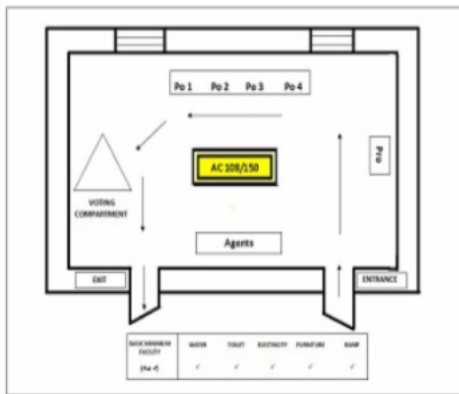

নির্বাচক নিবন্ধন আধিকারিকের স্বাক্ষর

Nazri Naksha

Google Map View

Polling Station Building Front View

Polling Station Front View

Cad View

Key MAP View

1 নাম : সুনিল প্রসাদ পিতার নাম: পুলিশ প্রসাদ বাড়ির নং : n0238 বয়স : 52 লিঙ্গ : পুরুষ	TQR1956861 ফটো উপলব্ধ	2 নাম : মায়াদেবী স্বামীর নাম: সুনিল প্রসাদ বাড়ির নং : n0241 বয়স : 45 লিঙ্গ : মহিলা	TQR1976125 ফটো উপলব্ধ	3 নাম : রেখা প্রসাদ স্বামীর নাম: রাজেন্দ্র প্রসাদ বাড়ির নং : n0219 বয়স : 40 লিঙ্গ : মহিলা	TQR1911924 ফটো উপলব্ধ
4 নাম : পর্না ব্যানার্জী স্বামীর নাম: দিলীপ ব্যানার্জী বাড়ির নং : n0291 বয়স : 63 লিঙ্গ : মহিলা	TQR2266716 ফটো উপলব্ধ	5 নাম : গোপাল বর্মা পিতার নাম: ওমপ্রকাশ বর্মা বাড়ির নং : n0063 বয়স : 49 লিঙ্গ : পুরুষ	WB/19/133/099724 ফটো উপলব্ধ	6 নাম : যাজ্ঞসেনী বেহারা স্বামীর নাম: প্রসান্ত বেহারা বাড়ির নং : n0308 বয়স : 37 লিঙ্গ : মহিলা	TQR2311629 ফটো উপলব্ধ
7 নাম : সূর্য্য ভট্টাচার্য পিতার নাম: প্রবীর ভট্টাচার্য বাড়ির নং : n0305 বয়স : 47 লিঙ্গ : মহিলা	DDZ1768670 ফটো উপলব্ধ	8 নাম : প্রসেনজিৎ দাস পিতার নাম: অজিত দাস বাড়ির নং : n0307 বয়স : 34 লিঙ্গ : পুরুষ	TQR1692300 ফটো উপলব্ধ	9 নাম : রুমা দেবী স্বামীর নাম: দীপক প্রসাদ বাড়ির নং : n0014 বয়স : 40 লিঙ্গ : মহিলা	LYG2799344 ফটো উপলব্ধ
10 নাম : রীনা দেবী স্বামীর নাম: সঞ্জয় চৌধুরী বাড়ির নং : n0040 বয়স : 40 লিঙ্গ : মহিলা	TQR0842039 ফটো উপলব্ধ	11 নাম : ফুল ঝাক দেবী স্বামীর নাম: সন্তোশ রায় বাড়ির নং : n0281 বয়স : 37 লিঙ্গ : মহিলা	TQR2142933 ফটো উপলব্ধ	12 নাম : বাবুসোনা দে পিতার নাম: অজিত দে বাড়ির নং : n0290 বয়স : 28 লিঙ্গ : পুরুষ	TQR2266708 ফটো উপলব্ধ
13 নাম : মধুরিনা দে পিতার নাম: তাপস দে বাড়ির নং : n0310 বয়স : 28 লিঙ্গ : মহিলা	TQR2321644 ফটো উপলব্ধ	14 নাম : সুরেশ ডোম পিতার নাম: কলমই ডোম বাড়ির নং : n0073 বয়স : 49 লিঙ্গ : পুরুষ	LYG2521078 ফটো উপলব্ধ	15 নাম : সুনিতা ডোম স্বামীর নাম: সুরেশ ডোম বাড়ির নং : n0073 বয়স : 42 লিঙ্গ : মহিলা	TQR2088854 ফটো উপলব্ধ
16 নাম : রজত কুমার গুপ্তা পিতার নাম: রতন কুমার গুপ্তা বাড়ির নং : n0055 বয়স : 52 লিঙ্গ : পুরুষ	LYG2088771 ফটো উপলব্ধ	17 নাম : লালজি প্রসাদ কাহার পিতার নাম: হংসরাজ কাহার বাড়ির নং : n0020 বয়স : 66 লিঙ্গ : পুরুষ	LYG2799351 ফটো উপলব্ধ	18 নাম : ঋষি কুমার পিতার নাম: রতন কুমার বাড়ির নং : n0057 বয়স : 44 লিঙ্গ : পুরুষ	LYG2094480 ফটো উপলব্ধ
19 নাম : কাজল মুখার্জী পিতার নাম: পান্নালাল মুখার্জী বাড়ির নং : n0293 বয়স : 55 লিঙ্গ : মহিলা	TQR2266732 ফটো উপলব্ধ	20 নাম : মোনিকা পাল স্বামীর নাম: তাপস পাল বাড়ির নং : n0301 বয়স : 44 লিঙ্গ : মহিলা	TQR1390707 ফটো উপলব্ধ	21 নাম : রঞ্জনা পাণ্ডে স্বামীর নাম: রাকেশ পাণ্ডে বাড়ির নং : n0054 বয়স : 44 লিঙ্গ : মহিলা	LYG3237419 ফটো উপলব্ধ
22 নাম : রাকেশ কুমার পান্ডে পিতার নাম: কৈদারনাথ পান্ডে বাড়ির নং : n0054 বয়স : 50 লিঙ্গ : পুরুষ	WB/19/133/099363 ফটো উপলব্ধ	23 নাম : মনিকা পাডুই স্বামীর নাম: শক্তনাথ পাডুই বাড়ির নং : n0044 বয়স : 61 লিঙ্গ : মহিলা	LYG0942920 ফটো উপলব্ধ	24 নাম : নর্মদা পাট্র স্বামীর নাম: নরহরি পাট্র বাড়ির নং : n0225 বয়স : 36 লিঙ্গ : মহিলা	TQR1692268 ফটো উপলব্ধ
25 নাম : সুধমা রাজভর পিতার নাম: পান্নালাল রাজভর বাড়ির নং : n0003 বয়স : 34 লিঙ্গ : মহিলা	TQR2088920 ফটো উপলব্ধ	26 নাম : পূর্ণিমা রামু স্বামীর নাম: অক্ষয় রামু বাড়ির নং : n0255 বয়স : 48 লিঙ্গ : মহিলা	TQR1976166 ফটো উপলব্ধ	27 নাম : অসিপি বিকাশ রাও পিতার নাম: অসিপি গনেশ রাও বাড়ির নং : n0295 বয়স : 27 লিঙ্গ : পুরুষ	TQR2266757 ফটো উপলব্ধ
28 নাম : নগেন্দ্র রায় পিতার নাম: শিউ কুমার রায় বাড়ির নং : n0222 বয়স : 44 লিঙ্গ : পুরুষ	TQR1692235 ফটো উপলব্ধ	29 নাম : সঞ্জয় রায় পিতার নাম: বৃধন রায় বাড়ির নং : n0296 বয়স : 34 লিঙ্গ : পুরুষ	TQR2266765 ফটো উপলব্ধ	30 নাম : রিমা সাধুখাঁ পিতার নাম: ভূদেব চন্দ্র সাধুখাঁ বাড়ির নং : n0294 বয়স : 28 লিঙ্গ : মহিলা	TQR2266740 ফটো উপলব্ধ