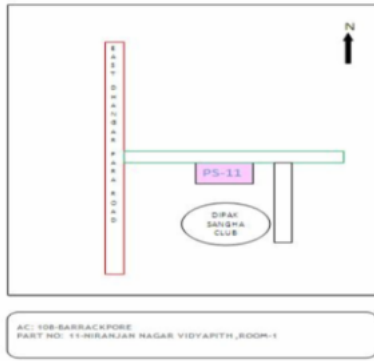

Nazri Naksha