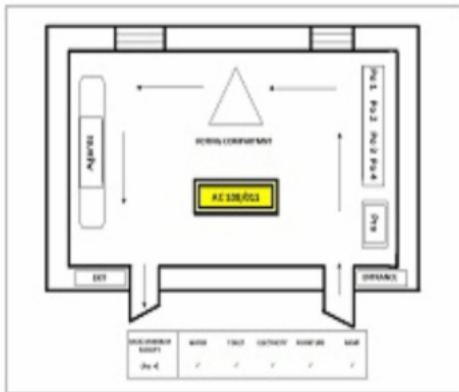

নির্বাচক নিবন্ধন আধিকারিকের স্বাক্ষর

Nazri Naksha

Google Map View

Polling Station Building Front View

Polling Station Front View

Cad View

Key MAP View

1 নাম : বিশ্বদীপ আশ পিতার নাম: বিপ্লব আশ বাড়ির নং : n0037 বয়স : 48 লিঙ্গ : পুরুষ	KVW1140607 ফটো উপলব্ধ	2 নাম : রুমা আশ স্বামীর নাম: বিশ্বদীপ আশ বাড়ির নং : n0037 বয়স : 42 লিঙ্গ : মহিলা	HGD2401172 ফটো উপলব্ধ	3 নাম : মনিষা ওরাও পিতার নাম: লাথো ওরাও বাড়ির নং : 64/36 বয়স : 31 লিঙ্গ : মহিলা	TQR1654227 ফটো উপলব্ধ
4 নাম : শুভজিৎ বিশ্বাস পিতার নাম: স্বপন বিশ্বাস বাড়ির নং : 51/A বয়স : 33 লিঙ্গ : পুরুষ	TQR1526292 ফটো উপলব্ধ	5 নাম : কিরন স্বর্নাকর পিতার নাম: তারক স্বর্নাকর বাড়ির নং : 6 বয়স : 32 লিঙ্গ : মহিলা	TQR1526300 ফটো উপলব্ধ	6 নাম : গোপাল দত্ত পিতার নাম: জয়ন্ত দত্ত বাড়ির নং : n0001 বয়স : 32 লিঙ্গ : পুরুষ	TQR1526284 ফটো উপলব্ধ
7 নাম : স্নেহা সাহা পিতার নাম: স্বপন সাহা বাড়ির নং : 61/C বয়স : 32 লিঙ্গ : মহিলা	TQR1526276 ফটো উপলব্ধ	Q নাম : সৌভিক দাস পিতার নাম: বাবলকৃষ্ণ দাস বাড়ির নং : 55/B বয়স : 31 লিঙ্গ : পুরুষ	TQR1526326 ফটো উপলব্ধ	9 নাম : কুসুম স্বর্নকার পিতার নাম: তারক স্বর্নকার বাড়ির নং : 6 বয়স : 31 লিঙ্গ : মহিলা	TQR1526318 ফটো উপলব্ধ
10 নাম : সোমা কুন্ডু স্বামীর নাম: অভিষেক কুন্ডু বাড়ির নং : 5/2A বয়স : 52 লিঙ্গ : মহিলা	WB/19/132/102298 ফটো উপলব্ধ	11 নাম : মায়ী কুন্ডু স্বামীর নাম: গৌরাজ কুন্ডু বাড়ির নং : 5/2A বয়স : 70 লিঙ্গ : মহিলা	KVW2557361 ফটো উপলব্ধ	12 নাম : দিব্যান্দু কুন্ডু পিতার নাম: মধুসূদন কুন্ডু বাড়ির নং : 33 বয়স : 57 লিঙ্গ : পুরুষ	TQR2010403 ফটো উপলব্ধ
13 নাম : মৌমিতা কুণ্ডু স্বামীর নাম: দিব্যান্দু কুণ্ডু বাড়ির নং : 33 বয়স : 46 লিঙ্গ : মহিলা	TQR2010411 ফটো উপলব্ধ	14 নাম : সম্রাট তপাদার পিতার নাম: রঞ্জিত তপাদার বাড়ির নং : গ্রাউন্ড ফ্লোর বয়স : 50 লিঙ্গ : পুরুষ	WB/19/132/432026 ফটো উপলব্ধ	15 নাম : তৃষ্ণা ভক্ত স্বামীর নাম: দীপক কুমার ভক্ত বাড়ির নং : 11 বয়স : 49 লিঙ্গ : মহিলা	XZP1706787 ফটো উপলব্ধ
16 নাম : জয়ন্ত কবিরাজ পিতার নাম: সুশান্ত কবিরাজ বাড়ির নং : n0101 বয়স : 52 লিঙ্গ : পুরুষ	TQR2609634 ফটো উপলব্ধ	17 নাম : বাসন্তী কবিরাজ স্বামীর নাম: সুশান্ত কবিরাজ বাড়ির নং : 7/7 বয়স : 72 লিঙ্গ : মহিলা	WB/19/132/510736 ফটো উপলব্ধ	18 নাম : সুশান্ত নাথ কবিরাজ পিতার নাম: বেদ্যনাথ কবিরাজ বাড়ির নং : n0099 বয়স : 72 লিঙ্গ : পুরুষ	TQR2635720 ফটো উপলব্ধ
19 নাম : বরুণ কবিরাজ পিতার নাম: সুশান্ত কবিরাজ বাড়ির নং : n0102 বয়স : 52 লিঙ্গ : পুরুষ	KVW1157585 ফটো উপলব্ধ	20 নাম : আশ্রয়ী কবিরাজ স্বামীর নাম: জয়ন্ত কবিরাজ বাড়ির নং : n0103 বয়স : 50 লিঙ্গ : মহিলা	KVW2345106 ফটো উপলব্ধ	21 নাম : সুস্মিতা গুপ্ত স্বামীর নাম: অরিন্দম গুপ্ত বাড়ির নং : n0030 বয়স : 51 লিঙ্গ : মহিলা	TQR2598357 ফটো উপলব্ধ
22 নাম : সায়েন কুমার গুপ্ত পিতার নাম: দীলীপ কুমার গুপ্ত বাড়ির নং : 63 বয়স : 34 লিঙ্গ : পুরুষ	TQR1094945 ফটো উপলব্ধ	23 নাম : সুদীপ্ত গুপ্ত পিতার নাম: সুধীন্দ্র গুপ্ত বাড়ির নং : n0029 বয়স : 55 লিঙ্গ : পুরুষ	WB/19/132/429461 ফটো উপলব্ধ	24 নাম : অঞ্জনা গুপ্ত স্বামীর নাম: নীহার গুপ্ত বাড়ির নং : n0030 বয়স : 76 লিঙ্গ : মহিলা	WB/19/132/429150 ফটো উপলব্ধ
25 নাম : অরিন্দম গুপ্ত পিতার নাম: নীহার গুপ্ত বাড়ির নং : n0030 বয়স : 56 লিঙ্গ : পুরুষ	KVW0620302 ফটো উপলব্ধ	26 নাম : দিলীপ কুমার গুপ্ত পিতার নাম: দিগেন্দ্র কুমার গুপ্ত বাড়ির নং : n0061 বয়স : 66 লিঙ্গ : পুরুষ	TQR2388023 ফটো উপলব্ধ	27 নাম : মিতালী গুপ্ত স্বামীর নাম: দিলীপ গুপ্ত বাড়ির নং : n0061 বয়স : 63 লিঙ্গ : মহিলা	TQR2392496 ফটো উপলব্ধ
28 নাম : মিনা গুহ পিতার নাম: ভূপেন্দ্র গুহ বাড়ির নং : n0057 বয়স : 57 লিঙ্গ : মহিলা	KVW1140292 ফটো উপলব্ধ	29 নাম : স্বাগতা গুহ পিতার নাম: স্বপন গুহ বাড়ির নং : n0057 বয়স : 40 লিঙ্গ : মহিলা	KVW2347615 ফটো উপলব্ধ	30 নাম : ঈন্দ্রনীল গাঙ্গুলি পিতার নাম: প্রিয়া নাথ গাঙ্গুলি বাড়ির নং : 18/1 বয়স : 28 লিঙ্গ : পুরুষ	TQR2478139 ফটো উপলব্ধ