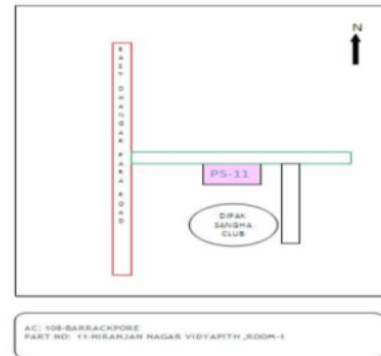

নির্বাচক নিবন্ধন আধিকারিকের স্বাক্ষর

Nazri Naksha

Google Map View

Polling Station Building Front View

Polling Station Front View

Cad View

Key MAP View

1 নাম : বিশ্বদীপ আশ পিতার নাম: বিপ্লব আশ বাড়ির নং : n0037 বয়স : 48 লিঙ্গ : পুরুষ	KVW1140607 ফটো উপলব্ধ	2 নাম : রুমা আশ স্বামীর নাম: বিশ্বদীপ আশ বাড়ির নং : n0037 বয়স : 42 লিঙ্গ : মহিলা	HGD2401172 ফটো উপলব্ধ	3 নাম : মনিষা ওরাও পিতার নাম: লাথো ওরাও বাড়ির নং : 64/36 বয়স : 31 লিঙ্গ : মহিলা	TQR1654227 ফটো উপলব্ধ
4 নাম : শুভজিৎ বিশ্বাস পিতার নাম: স্বপন বিশ্বাস বাড়ির নং : 51/A বয়স : 33 লিঙ্গ : পুরুষ	TQR1526292 ফটো উপলব্ধ	5 নাম : কিরন স্বর্নাকর পিতার নাম: তারক স্বর্নাকর বাড়ির নং : 6 বয়স : 32 লিঙ্গ : মহিলা	TQR1526300 ফটো উপলব্ধ	6 নাম : গোপাল দত্ত পিতার নাম: জয়ন্ত দত্ত বাড়ির নং : n0001 বয়স : 32 লিঙ্গ : পুরুষ	TQR1526284 ফটো উপলব্ধ
7 নাম : স্নেহা সাহা পিতার নাম: স্বপন সাহা বাড়ির নং : 61/C বয়স : 32 লিঙ্গ : মহিলা	TQR1526276 ফটো উপলব্ধ	Q নাম : সৌভিক দাস পিতার নাম: বাবলকৃষ্ণ দাস বাড়ির নং : 55/B বয়স : 31 লিঙ্গ : পুরুষ	TQR1526326 ফটো উপলব্ধ	9 নাম : কুসুম স্বর্নকার পিতার নাম: তারক স্বর্নকার বাড়ির নং : 6 বয়স : 31 লিঙ্গ : মহিলা	TQR1526318 ফটো উপলব্ধ
10 নাম : সোমা কুন্ডু স্বামীর নাম: অভিষেক কুন্ডু বাড়ির নং : 5/2A বয়স : 52 লিঙ্গ : মহিলা	WB/19/132/102298 ফটো উপলব্ধ	11 নাম : মায়ী কুন্ডু স্বামীর নাম: গৌরাজ কুন্ডু বাড়ির নং : 5/2A বয়স : 70 লিঙ্গ : মহিলা	KVW2557361 ফটো উপলব্ধ	12 নাম : দিব্যান্দু কুন্ডু পিতার নাম: মধুসূদন কুন্ডু বাড়ির নং : 33 বয়স : 57 লিঙ্গ : পুরুষ	TQR2010403 ফটো উপলব্ধ
13 নাম : মৌমিতা কুণ্ডু স্বামীর নাম: দিব্যান্দু কুণ্ডু বাড়ির নং : 33 বয়স : 46 লিঙ্গ : মহিলা	TQR2010411 ফটো উপলব্ধ	14 নাম : সম্রাট তপাদার পিতার নাম: রঞ্জিত তপাদার বাড়ির নং : গ্রাউন্ড ফ্লোর বয়স : 50 লিঙ্গ : পুরুষ	WB/19/132/432026 ফটো উপলব্ধ	15 নাম : তৃষ্ণা ভক্ত স্বামীর নাম: দীপক কুমার ভক্ত বাড়ির নং : 11 বয়স : 49 লিঙ্গ : মহিলা	XZP1706787 ফটো উপলব্ধ
16 নাম : জয়ন্ত কবিরাজ পিতার নাম: সুশান্ত কবিরাজ বাড়ির নং : n0101 বয়স : 52 লিঙ্গ : পুরুষ	TQR2609634 ফটো উপলব্ধ	17 নাম : বাসন্তী কবিরাজ স্বামীর নাম: সুশান্ত কবিরাজ বাড়ির নং : 7/7 বয়স : 72 লিঙ্গ : মহিলা	WB/19/132/510736 ফটো উপলব্ধ	18 নাম : সুশান্ত নাথ কবিরাজ পিতার নাম: বেদ্যনাথ কবিরাজ বাড়ির নং : n0099 বয়স : 72 লিঙ্গ : পুরুষ	TQR2635720 ফটো উপলব্ধ
19 নাম : বরুণ কবিরাজ পিতার নাম: সুশান্ত কবিরাজ বাড়ির নং : n0102 বয়স : 52 লিঙ্গ : পুরুষ	KVW1157585 ফটো উপলব্ধ	20 নাম : আশ্রয়ী কবিরাজ স্বামীর নাম: জয়ন্ত কবিরাজ বাড়ির নং : n0103 বয়স : 50 লিঙ্গ : মহিলা	KVW2345106 ফটো উপলব্ধ	21 নাম : সুস্মিতা গুপ্ত স্বামীর নাম: অরিন্দম গুপ্ত বাড়ির নং : n0030 বয়স : 51 লিঙ্গ : মহিলা	TQR2598357 ফটো উপলব্ধ
22 নাম : সায়েন কুমার গুপ্ত পিতার নাম: দীলীপ কুমার গুপ্ত বাড়ির নং : 63 বয়স : 34 লিঙ্গ : পুরুষ	TQR1094945 ফটো উপলব্ধ	23 নাম : সুদীপ্ত গুপ্ত পিতার নাম: সুধীন্দ্র গুপ্ত বাড়ির নং : n0029 বয়স : 55 লিঙ্গ : পুরুষ	WB/19/132/429461 ফটো উপলব্ধ	24 নাম : অঞ্জনা গুপ্ত স্বামীর নাম: নীহার গুপ্ত বাড়ির নং : n0030 বয়স : 76 লিঙ্গ : মহিলা	WB/19/132/429150 ফটো উপলব্ধ
25 নাম : অরিন্দম গুপ্ত পিতার নাম: নীহার গুপ্ত বাড়ির নং : n0030 বয়স : 56 লিঙ্গ : পুরুষ	KVW0620302 ফটো উপলব্ধ	26 নাম : দিলীপ কুমার গুপ্ত পিতার নাম: দিগেন্দ্র কুমার গুপ্ত বাড়ির নং : n0061 বয়স : 66 লিঙ্গ : পুরুষ	TQR2388023 ফটো উপলব্ধ	27 নাম : মিতালী গুপ্ত স্বামীর নাম: দিলীপ গুপ্ত বাড়ির নং : n0061 বয়স : 63 লিঙ্গ : মহিলা	TQR2392496 ফটো উপলব্ধ
28 নাম : মিনা গুহ পিতার নাম: ভূপেন্দ্র গুহ বাড়ির নং : n0057 বয়স : 57 লিঙ্গ : মহিলা	KVW1140292 ফটো উপলব্ধ	29 নাম : স্বাগতা গুহ পিতার নাম: স্বপন গুহ বাড়ির নং : n0057 বয়স : 40 লিঙ্গ : মহিলা	KVW2347615 ফটো উপলব্ধ	30 নাম : ঈন্দ্রনীল গাঙ্গুলি পিতার নাম: প্রিয়া নাথ গাঙ্গুলি বাড়ির নং : 18/1 বয়স : 28 লিঙ্গ : পুরুষ	TQR2478139 ফটো উপলব্ধ