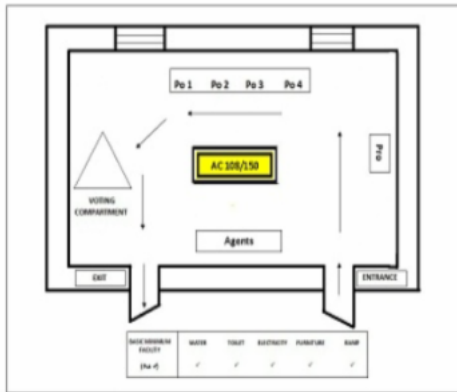

নির্বাচক নিবন্ধন আধিকারিকের স্বাক্ষর

Nazri Naksha

Google Map View

Polling Station Building Front View

Polling Station Front View

Cad View

Key MAP View

বিধানসভা নির্বাচনক্ষেত্রের নং, নাম : 108-ব্যারাকপুর
ভাগ নং, নাম : 1-আব্দুল কুদ্দুস রোড