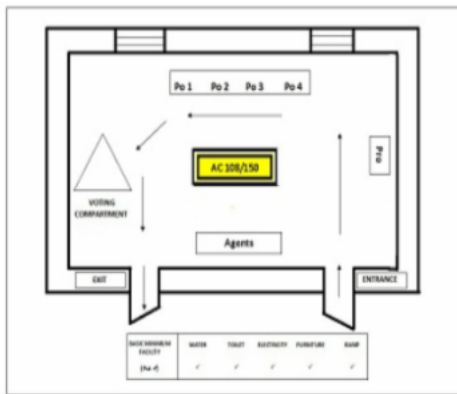

নির্বাচক নিবন্ধন আধিকারিকের স্বাক্ষর

Nazri Naksha

Google Map View

Polling Station Building Front View

Polling Station Front View

Cad View

Key MAP View

বিধানসভা নির্বাচনক্ষেত্রের নং, নাম : 108-ব্যারাকপুর
ভাগ নং, নাম : 1-বিলায়েত আলী রোড