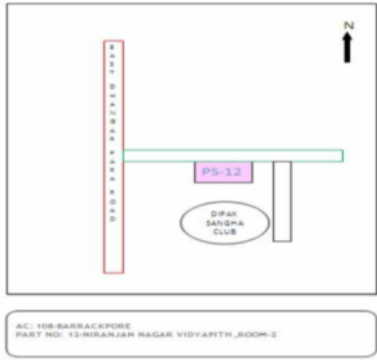

Nazri Naksha