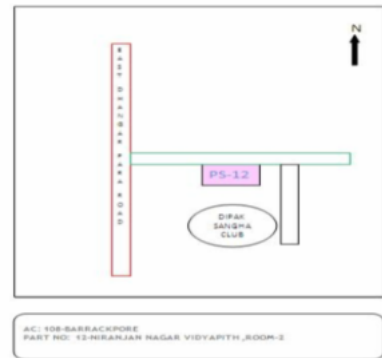

Key MAP View