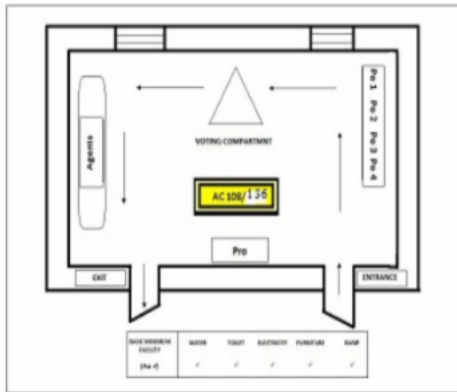

নির্বাচক নিবন্ধন আধিকারিকের স্বাক্ষর

Nazri Naksha

Google Map View

Polling Station Building Front View

Polling Station Front View

Cad View

Key MAP View

বিধানসভা নির্বাচনক্ষেত্রের নং, নাম : 108-ব্যারাকপুর  
ভাগ নং, নাম : 1-আলী হায়দার রোড (ঘোষণাপাড়া)