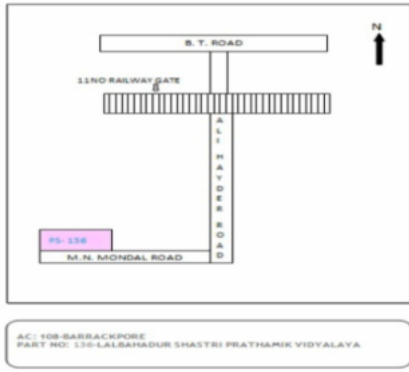

Nazri Naksha