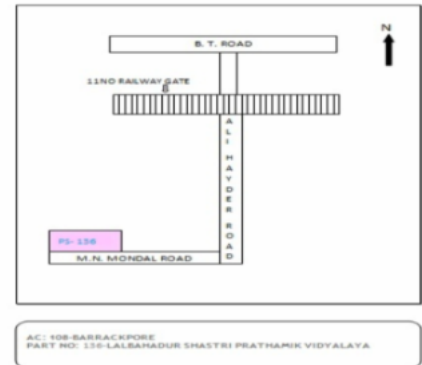

নির্বাচক নিবন্ধন আধিকারিকের স্বাক্ষর

Nazri Naksha

Google Map View

Polling Station Building Front View

Polling Station Front View

Cad View

Key MAP View

বিধানসভা নির্বাচনক্ষেত্রের নং, নাম : 108-ব্যারাকপুর  
ভাগ নং, নাম : 1-আলী হায়দার রোড (ঘোষণাপাড়া)