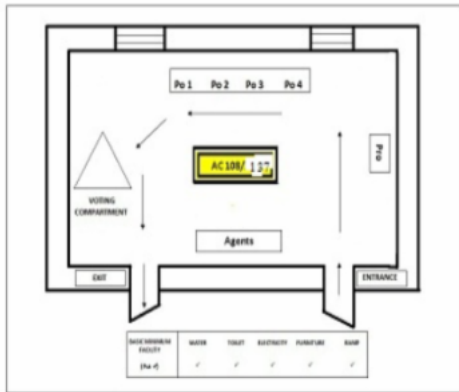

নির্বাচক নিবন্ধন আধিকারিকের স্বাক্ষর

Nazri Naksha

Google Map View

Polling Station Building Front View

Polling Station Front View

Cad View

Key MAP View

1 নাম : সেখ আসগর আলি পিতার নাম : শেখ হোসেন আলি বাড়ির নং : n0199 বয়স : 55 লিঙ্গ : পুরুষ	TQR2652428 ফটো উপলব্ধ	2 নাম : মহঃ ইসলাম পিতার নাম : গফফর বাড়ির নং : n0044 বয়স : 56 লিঙ্গ : পুরুষ	WB/20/136/069393 ফটো উপলব্ধ	3 নাম : সজিদা শাহজাহান স্বামীর নাম : মহঃ সামিম কাদির বাড়ির নং : n0050 বয়স : 53 লিঙ্গ : মহিলা	WB/19/133/153180 ফটো উপলব্ধ
4 নাম : সায়রা বেগম স্বামীর নাম : মোজাহিদ হোসেন বাড়ির নং : n0058 বয়স : 50 লিঙ্গ : মহিলা	LYG2560324 ফটো উপলব্ধ	5 নাম : বেবী খাতুন (বিবি) স্বামীর নাম : মহঃ তাজউদ্দিন বাড়ির নং : n0192 বয়স : 48 লিঙ্গ : মহিলা	TQR0848051 ফটো উপলব্ধ	6 নাম : মহঃ মুন্না পিতার নাম : আবদুল সাত্তার বাড়ির নং : n0206 বয়স : 44 লিঙ্গ : পুরুষ	TQR1256619 ফটো উপলব্ধ
7 নাম : আমজাদ আলি পিতার নাম : আসগার আলি বাড়ির নং : n0187 বয়স : 44 লিঙ্গ : পুরুষ	TQR0848184 ফটো উপলব্ধ	8 নাম : কামাল ইউসুফ আনসারী পিতার নাম : মহঃ ইউসুফ আনসারী বাড়ির নং : n0114 বয়স : 44 লিঙ্গ : পুরুষ	LYG2143923 ফটো উপলব্ধ	9 নাম : সেখ ইসলাম পিতার নাম : সেখ জাহাঙ্গীর বাড়ির নং : n0099 বয়স : 44 লিঙ্গ : পুরুষ	TQR2102770 ফটো উপলব্ধ
10 নাম : সায়রা বিবি স্বামীর নাম : জামেউদ্দিন বাড়ির নং : n0052 বয়স : 43 লিঙ্গ : মহিলা	TQR0484881 ফটো উপলব্ধ	11 নাম : ইয়াসমিন বেগম স্বামীর নাম : মহঃ মুসালাম বাড়ির নং : n0091 বয়স : 41 লিঙ্গ : মহিলা	TQR1922459 ফটো উপলব্ধ	12 নাম : মমতাজ আহম্মদ পিতার নাম : আব্দুল আলি বাড়ির নং : n0105 বয়স : 40 লিঙ্গ : পুরুষ	TQR0848242 ফটো উপলব্ধ
13 নাম : সেখ রমজানি পিতার নাম : সেখ সিরাজ বাড়ির নং : n0256 বয়স : 39 লিঙ্গ : পুরুষ	LYG3011707 ফটো উপলব্ধ	14 নাম : আফসর আলি পিতার নাম : আসগর আলি বাড়ির নং : n0187 বয়স : 39 লিঙ্গ : পুরুষ	TQR0848192 ফটো উপলব্ধ	15 নাম : আজমল আলী পিতার নাম : সওকত আলী বাড়ির নং : n0034 বয়স : 37 লিঙ্গ : পুরুষ	TQR0848044 ফটো উপলব্ধ
16 নাম : আজাদ আলি পিতার নাম : আবিদ আলি বাড়ির নং : n0105 বয়স : 37 লিঙ্গ : পুরুষ	TQR0848119 ফটো উপলব্ধ	17 নাম : শেখ হাফিজুল পিতার নাম : শেখ ওসমান বাড়ির নং : n0076 বয়স : 37 লিঙ্গ : পুরুষ	TQR2273209 ফটো উপলব্ধ	18 নাম : আজমেরি খাতুন পিতার নাম : মহঃ খলিল বাড়ির নং : n0317 বয়স : 35 লিঙ্গ : মহিলা	TQR1929082 ফটো উপলব্ধ
19 নাম : সেখ আনজার আলি পিতার নাম : সেখ আসগর আলি বাড়ির নং : n0199 বয়স : 33 লিঙ্গ : পুরুষ	TQR1364017 ফটো উপলব্ধ	20 নাম : শাকিলা বেগম স্বামীর নাম : নাসিম আলি বাড়ির নং : n0310 বয়স : 33 লিঙ্গ : মহিলা	TQR2319432 ফটো উপলব্ধ	21 নাম : সাবিয়া খাতুন পিতার নাম : মহঃ হাসান বাড়ির নং : n0246 বয়স : 32 লিঙ্গ : মহিলা	TQR1820224 ফটো উপলব্ধ
22 নাম : শাহিদ আখতার পিতার নাম : নুর হাসান বাড়ির নং : n0201 বয়স : 29 লিঙ্গ : পুরুষ	TQR1256551 ফটো উপলব্ধ	23 নাম : রিমি খাতুন স্বামীর নাম : সেখ আনজার আলি বাড়ির নং : n0311 বয়স : 29 লিঙ্গ : মহিলা	TQR2320059 ফটো উপলব্ধ	24 নাম : মহঃ আজহারউদ্দিন পিতার নাম : মহঃ আলম বাড়ির নং : n0027 বয়স : 28 লিঙ্গ : পুরুষ	TQR2102820 ফটো উপলব্ধ
25 নাম : মুক্তার আহমেদ পিতার নাম : এ গানি বাড়ির নং : n0278 বয়স : 51 লিঙ্গ : পুরুষ	TQR2272839 ফটো উপলব্ধ	26 নাম : রহিমা বেগম স্বামীর নাম : মহম্মদ হাসান বাড়ির নং : n0086 বয়স : 56 লিঙ্গ : মহিলা	TQR2452548 ফটো উপলব্ধ	27 নাম : সজিদা বিবি স্বামীর নাম : শেখ শাহজাহান বাড়ির নং : n0091 বয়স : 50 লিঙ্গ : মহিলা	TQR1706860 ফটো উপলব্ধ
28 নাম : গুরিয়া খান স্বামীর নাম : গুমনি খান বাড়ির নং : n0217 বয়স : 34 লিঙ্গ : মহিলা	TQR1559160 ফটো উপলব্ধ	29 নাম : সুলতানা খাতুন স্বামীর নাম : মহঃ আয়ুব বাড়ির নং : n0091 বয়স : 58 লিঙ্গ : মহিলা	TQR1922517 ফটো উপলব্ধ	30 নাম : আফসানা খাতুন স্বামীর নাম : কলিমুদ্দিন বাড়ির নং : n0262 বয়স : 42 লিঙ্গ : মহিলা	TQR1981604 ফটো উপলব্ধ