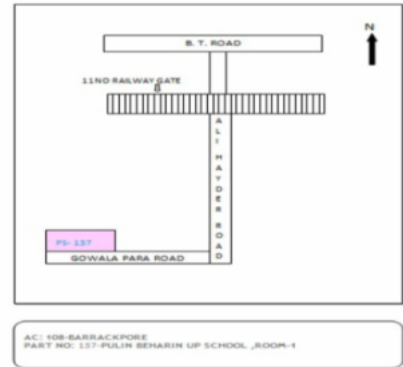

নির্বাচক নিবন্ধন আধিকারিকের স্বাক্ষর

Nazri Naksha

Google Map View

Polling Station Building Front View

Polling Station Front View

Cad View

Key MAP View

1 নাম : সেখ আসগর আলি পিতার নাম : শেখ হোসেন আলি বাড়ির নং : n0199 বয়স : 55 লিঙ্গ : পুরুষ	TQR2652428 ফটো উপলব্ধ	2 নাম : মহঃ ইসলাম পিতার নাম : গফফর বাড়ির নং : n0044 বয়স : 56 লিঙ্গ : পুরুষ	WB/20/136/069393 ফটো উপলব্ধ	3 নাম : সজিদা শাহজাহান স্বামীর নাম : মহঃ সামিম কাদির বাড়ির নং : n0050 বয়স : 53 লিঙ্গ : মহিলা	WB/19/133/153180 ফটো উপলব্ধ
4 নাম : সায়রা বেগম স্বামীর নাম : মোজাহিদ হোসেন বাড়ির নং : n0058 বয়স : 50 লিঙ্গ : মহিলা	LYG2560324 ফটো উপলব্ধ	5 নাম : বেবী খাতুন (বিবি) স্বামীর নাম : মহঃ তাজউদ্দিন বাড়ির নং : n0192 বয়স : 48 লিঙ্গ : মহিলা	TQR0848051 ফটো উপলব্ধ	6 নাম : মহঃ মুন্না পিতার নাম : আবদুল সাত্তার বাড়ির নং : n0206 বয়স : 44 লিঙ্গ : পুরুষ	TQR1256619 ফটো উপলব্ধ
7 নাম : আমজাদ আলি পিতার নাম : আসগার আলি বাড়ির নং : n0187 বয়স : 44 লিঙ্গ : পুরুষ	TQR0848184 ফটো উপলব্ধ	8 নাম : কামাল ইউসুফ আনসারী পিতার নাম : মহঃ ইউসুফ আনসারী বাড়ির নং : n0114 বয়স : 44 লিঙ্গ : পুরুষ	LYG2143923 ফটো উপলব্ধ	9 নাম : সেখ ইসলাম পিতার নাম : সেখ জাহাঙ্গীর বাড়ির নং : n0099 বয়স : 44 লিঙ্গ : পুরুষ	TQR2102770 ফটো উপলব্ধ
10 নাম : সায়রা বিবি স্বামীর নাম : জামেউদ্দিন বাড়ির নং : n0052 বয়স : 43 লিঙ্গ : মহিলা	TQR0484881 ফটো উপলব্ধ	11 নাম : ইয়াসমিন বেগম স্বামীর নাম : মহঃ মুসালাম বাড়ির নং : n0091 বয়স : 41 লিঙ্গ : মহিলা	TQR1922459 ফটো উপলব্ধ	12 নাম : মমতাজ আহম্মদ পিতার নাম : আব্দুল আলি বাড়ির নং : n0105 বয়স : 40 লিঙ্গ : পুরুষ	TQR0848242 ফটো উপলব্ধ
13 নাম : সেখ রমজানি পিতার নাম : সেখ সিরাজ বাড়ির নং : n0256 বয়স : 39 লিঙ্গ : পুরুষ	LYG3011707 ফটো উপলব্ধ	14 নাম : আফসর আলি পিতার নাম : আসগর আলি বাড়ির নং : n0187 বয়স : 39 লিঙ্গ : পুরুষ	TQR0848192 ফটো উপলব্ধ	15 নাম : আজমল আলী পিতার নাম : সওকত আলী বাড়ির নং : n0034 বয়স : 37 লিঙ্গ : পুরুষ	TQR0848044 ফটো উপলব্ধ
16 নাম : আজাদ আলি পিতার নাম : আবিদ আলি বাড়ির নং : n0105 বয়স : 37 লিঙ্গ : পুরুষ	TQR0848119 ফটো উপলব্ধ	17 নাম : শেখ হাফিজুল পিতার নাম : শেখ ওসমান বাড়ির নং : n0076 বয়স : 37 লিঙ্গ : পুরুষ	TQR2273209 ফটো উপলব্ধ	18 নাম : আজমেরি খাতুন পিতার নাম : মহঃ খলিল বাড়ির নং : n0317 বয়স : 35 লিঙ্গ : মহিলা	TQR1929082 ফটো উপলব্ধ
19 নাম : সেখ আনজার আলি পিতার নাম : সেখ আসগর আলি বাড়ির নং : n0199 বয়স : 33 লিঙ্গ : পুরুষ	TQR1364017 ফটো উপলব্ধ	20 নাম : শাকিলা বেগম স্বামীর নাম : নাসিম আলি বাড়ির নং : n0310 বয়স : 33 লিঙ্গ : মহিলা	TQR2319432 ফটো উপলব্ধ	21 নাম : সাবিয়া খাতুন পিতার নাম : মহঃ হাসান বাড়ির নং : n0246 বয়স : 32 লিঙ্গ : মহিলা	TQR1820224 ফটো উপলব্ধ
22 নাম : শাহিদ আখতার পিতার নাম : নুর হাসান বাড়ির নং : n0201 বয়স : 29 লিঙ্গ : পুরুষ	TQR1256551 ফটো উপলব্ধ	23 নাম : রিমি খাতুন স্বামীর নাম : সেখ আনজার আলি বাড়ির নং : n0311 বয়স : 29 লিঙ্গ : মহিলা	TQR2320059 ফটো উপলব্ধ	24 নাম : মহঃ আজহারউদ্দিন পিতার নাম : মহঃ আলম বাড়ির নং : n0027 বয়স : 28 লিঙ্গ : পুরুষ	TQR2102820 ফটো উপলব্ধ
25 নাম : মুক্তার আহমেদ পিতার নাম : এ গানি বাড়ির নং : n0278 বয়স : 51 লিঙ্গ : পুরুষ	TQR2272839 ফটো উপলব্ধ	26 নাম : রহিমা বেগম স্বামীর নাম : মহম্মদ হাসান বাড়ির নং : n0086 বয়স : 56 লিঙ্গ : মহিলা	TQR2452548 ফটো উপলব্ধ	27 নাম : সজিদা বিবি স্বামীর নাম : শেখ শাহজাহান বাড়ির নং : n0091 বয়স : 50 লিঙ্গ : মহিলা	TQR1706860 ফটো উপলব্ধ
28 নাম : গুরিয়া খান স্বামীর নাম : গুমনি খান বাড়ির নং : n0217 বয়স : 34 লিঙ্গ : মহিলা	TQR1559160 ফটো উপলব্ধ	29 নাম : সুলতানা খাতুন স্বামীর নাম : মহঃ আয়ুব বাড়ির নং : n0091 বয়স : 58 লিঙ্গ : মহিলা	TQR1922517 ফটো উপলব্ধ	30 নাম : আফসানা খাতুন স্বামীর নাম : কলিমুদ্দিন বাড়ির নং : n0262 বয়স : 42 লিঙ্গ : মহিলা	TQR1981604 ফটো উপলব্ধ