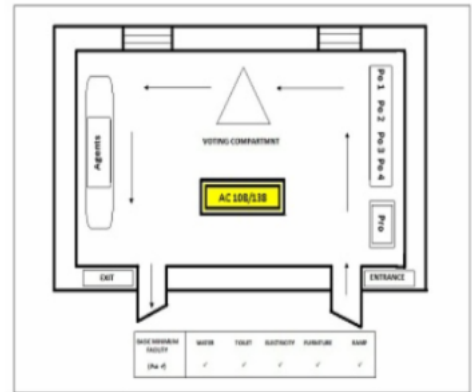

নির্বাচক নিবন্ধন আধিকারিকের স্বাক্ষর

Nazri Naksha

Google Map View

Polling Station Building Front View

Polling Station Front View

Cad View

Key MAP View

বিধানসভা নির্বাচনক্ষেত্রের নং, নাম : 108-ব্যারাকপুর
ভাগ নং, নাম : 1-আলি হায়দার রোড