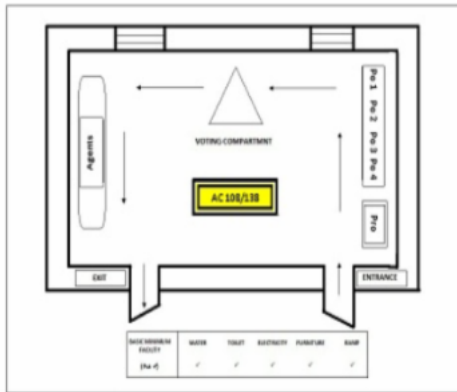

নির্বাচক নিবন্ধন আধিকারিকের স্বাক্ষর

Nazri Naksha

Google Map View

Polling Station Building Front View

Polling Station Front View

Cad View

Key MAP View

বিধানসভা নির্বাচনক্ষেত্রের নং, নাম : 108-ব্যারাকপুর
ভাগ নং, নাম : 1-আলি হায়দার রোড