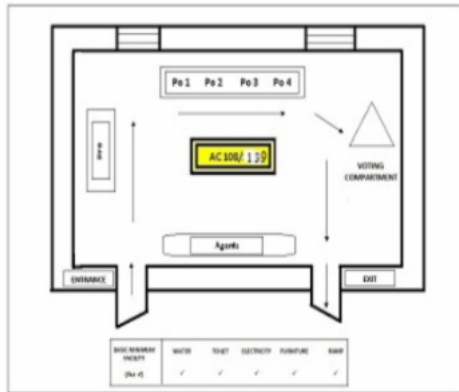

নির্বাচক নিবন্ধন আধিকারিকের স্বাক্ষর

Nazri Naksha

Google Map View

Polling Station Building Front View

Polling Station Front View

Cad View

Key MAP View

1 নাম : বেবী খাতুন মায়ের নাম : নূর জাহান বিবি বাড়ির নং : n0035 বয়স : 56 লিঙ্গ : মহিলা	TQR1982305 ফটো উপলব্ধ	2 নাম : মহঃ নাসিরুদ্দিন পিতার নাম : আব্দুল মতিন বাড়ির নং : n0032 বয়স : 51 লিঙ্গ : পুরুষ	WB/19/133/156038 ফটো উপলব্ধ	3 নাম : উষা দেবী স্বামীর নাম : রতন কুমার সাউ বাড়ির নং : n0286 বয়স : 51 লিঙ্গ : মহিলা	WB/19/133/165082 ফটো উপলব্ধ
4 নাম : সওকত আলি পিতার নাম : আলি শের বাড়ির নং : n0401 বয়স : 49 লিঙ্গ : পুরুষ	TQR2325215 ফটো উপলব্ধ	5 নাম : বোবি তাবাসুম স্বামীর নাম : শাহিদ আলি বাড়ির নং : n0335 বয়স : 42 লিঙ্গ : মহিলা	TQR2104099 ফটো উপলব্ধ	6 নাম : উর্মিলা দেবী মায়ের নাম : মান দেবী সাউ বাড়ির নং : n0067 বয়স : 41 লিঙ্গ : মহিলা	TQR2104016 ফটো উপলব্ধ
7 নাম : ফতিমা খাতুন স্বামীর নাম : সাবির আলি বাড়ির নং : n0336 বয়স : 40 লিঙ্গ : মহিলা	TQR2104107 ফটো উপলব্ধ	8 নাম : ইমতেয়াজ আমসারী পিতার নাম : খাইরুদ্দীন আনসারী বাড়ির নং : n0379 বয়স : 39 লিঙ্গ : পুরুষ	TQR2274173 ফটো উপলব্ধ	9 নাম : মহঃ গুড্ডু পিতার নাম : মহঃ সাহীদ বাড়ির নং : n0375 বয়স : 38 লিঙ্গ : পুরুষ	TQR2274132 ফটো উপলব্ধ
10 নাম : আসগরী বেগম স্বামীর নাম : সেলিম আনসারী বাড়ির নং : n0334 বয়স : 37 লিঙ্গ : মহিলা	TQR1982313 ফটো উপলব্ধ	11 নাম : মহঃ আসগার পিতার নাম : উলু আহমাদ বাড়ির নং : n0368 বয়স : 35 লিঙ্গ : পুরুষ	TQR2274041 ফটো উপলব্ধ	12 নাম : খুসবু নিশা স্বামীর নাম : রমজান আলি মোল্লা বাড়ির নং : n0340 বয়স : 33 লিঙ্গ : মহিলা	TQR2144129 ফটো উপলব্ধ
13 নাম : রুকশানা বিবি স্বামীর নাম : মহঃ আখতার বাড়ির নং : n0058 বয়স : 33 লিঙ্গ : মহিলা	TQR1923622 ফটো উপলব্ধ	14 নাম : সাবানা পারভিন পিতার নাম : মহঃ আকবর আলি বাড়ির নং : n0160 বয়স : 31 লিঙ্গ : মহিলা	TQR2144103 ফটো উপলব্ধ	15 নাম : সাবানা খাতুন স্বামীর নাম : আমিন আলসারী বাড়ির নং : n0381 বয়স : 28 লিঙ্গ : মহিলা	TQR2274199 ফটো উপলব্ধ
16 নাম : ওয়াশিন আক্তার পিতার নাম : আমোয়ার আলী বাড়ির নং : n0362 বয়স : 27 লিঙ্গ : পুরুষ	TQR2274009 ফটো উপলব্ধ	17 নাম : নূরএসা খতুন পিতার নাম : মহঃ ইসমাইল বাড়ির নং : n0353 বয়স : 45 লিঙ্গ : মহিলা	TQR2273910 ফটো উপলব্ধ	18 নাম : রোশন আর পিতার নাম : ইমতেয়াজ খান বাড়ির নং : n0373 বয়স : 28 লিঙ্গ : মহিলা	TQR2274116 ফটো উপলব্ধ
19 নাম : মহঃ আলি পিতার নাম : মহঃ কাইয়ুম বাড়ির নং : n0382 বয়স : 27 লিঙ্গ : পুরুষ	TQR2274207 ফটো উপলব্ধ	20 নাম : জামিল আক্তার পিতার নাম : আনিসুর রহমান বাড়ির নং : n0367 বয়স : 65 লিঙ্গ : পুরুষ	TQR2274058 ফটো উপলব্ধ	21 নাম : আনোয়ার আলি পিতার নাম : গুলাম দস্তগীর বাড়ির নং : n0103 বয়স : 62 লিঙ্গ : পুরুষ	TQR1923580 ফটো উপলব্ধ
22 নাম : মহঃ নাসিব আলি পিতার নাম : মহঃ আজিমুল্লা বাড়ির নং : n0385 বয়স : 30 লিঙ্গ : পুরুষ	TQR2274231 ফটো উপলব্ধ	23 নাম : মহঃ সেলিম আলসারি পিতার নাম : মহঃ আফতাব আলসারি বাড়ির নং : n0094 বয়স : 30 লিঙ্গ : পুরুষ	TQR1923770 ফটো উপলব্ধ	24 নাম : আজমেরি বেগম স্বামীর নাম : গুড্ডু নুরেইন বাড়ির নং : n0374 বয়স : 30 লিঙ্গ : মহিলা	TQR2274124 ফটো উপলব্ধ
25 নাম : রোশনারা বিবি স্বামীর নাম : সেখ সহিদুল বাড়ির নং : n0354 বয়স : 44 লিঙ্গ : মহিলা	TQR2273928 ফটো উপলব্ধ	26 নাম : বিমলা চৌধুরী স্বামীর নাম : পূর্নাওয়সী চৌধুরী বাড়ির নং : n0350 বয়স : 31 লিঙ্গ : মহিলা	TQR2273886 ফটো উপলব্ধ	27 নাম : গোপী চৌধুরী পিতার নাম : সুরেশ চৌধুরী বাড়ির নং : n0384 বয়স : 27 লিঙ্গ : পুরুষ	TQR2274223 ফটো উপলব্ধ
28 নাম : সুরেশ চৌধুরী পিতার নাম : বিশ্বনাথ চৌধুরী বাড়ির নং : n0328 বয়স : 63 লিঙ্গ : পুরুষ	TQR1923796 ফটো উপলব্ধ	29 নাম : আরতি চৌধুরী স্বামীর নাম : বিশ্বজিত চৌধুরী বাড়ির নং : n0283 বয়স : 50 লিঙ্গ : মহিলা	WB/19/133/165121 ফটো উপলব্ধ	30 নাম : অমিত চৌধুরী পিতার নাম : ভোলা চৌধুরী বাড়ির নং : n0084 বয়স : 29 লিঙ্গ : পুরুষ	TQR1923630 ফটো উপলব্ধ