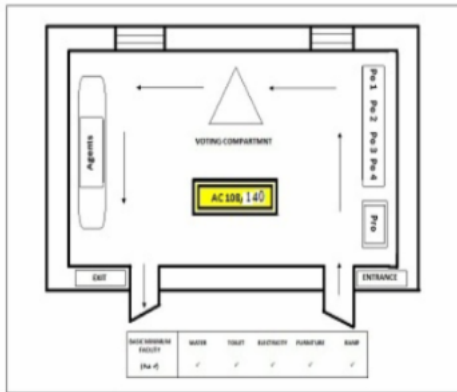

নির্বাচক নিবন্ধন আধিকারিকের স্বাক্ষর

Nazri Naksha

Google Map View

Polling Station Building Front View

Polling Station Front View

Cad View

Key MAP View

1 নাম : শামিমা খাতুন পিতার নাম: মোহাম্মদ মোস্তাফিজ বাড়ির নং : 43 বয়স : 33 লিঙ্গ : মহিলা	TQR1364884 ফটো উপলব্ধ	2 নাম : সাদাম হোসেন পিতার নাম: মোহাম্মদ মোস্তাফিজ বাড়ির নং : 43 বয়স : 33 লিঙ্গ : পুরুষ	TQR1364892 ফটো উপলব্ধ	3 নাম : লালবান স্বামীর নাম: মুহাম্মদ ইউনুস বাড়ির নং : 44 বয়স : 63 লিঙ্গ : মহিলা	WB/19/133/162140 ফটো উপলব্ধ
4 নাম : নূর মহম্মদ পিতার নাম: ইসুফ মহম্মদ বাড়ির নং : 44 বয়স : 44 লিঙ্গ : পুরুষ	LYG2809424 ফটো উপলব্ধ	5 নাম : শেখ রহমান পিতার নাম: শেখ সুবান বাড়ির নং : n0004 বয়স : 50 লিঙ্গ : পুরুষ	LYG1155217 ফটো উপলব্ধ	# 6 নাম : রেহানা খাতুন পিতার নাম: আলি রাজা বাড়ির নং : 334 বয়স : 43 লিঙ্গ : মহিলা	LYG2156495 ফটো উপলব্ধ
7 নাম : আলি হোসেন পিতার নাম: আলি রাজা বাড়ির নং : 333 বয়স : 42 লিঙ্গ : পুরুষ	LYG2156503 ফটো উপলব্ধ	8 নাম : নার্গিস বিবি স্বামীর নাম: আলী হুসেন বাড়ির নং : 333 বয়স : 39 লিঙ্গ : মহিলা	TQR0848697 ফটো উপলব্ধ	9 নাম : আশা বিবি স্বামীর নাম: মহঃ শহীদ বাড়ির নং : 212 বয়স : 71 লিঙ্গ : মহিলা	LYG2569143 ফটো উপলব্ধ
10 নাম : মহঃ আনোয়ার পিতার নাম: মহঃ শহীদ বাড়ির নং : 212 বয়স : 53 লিঙ্গ : পুরুষ	LYG2569150 ফটো উপলব্ধ	11 নাম : হোসেন আখতার পিতার নাম: মহঃকাশিম বাড়ির নং : 26 বয়স : 66 লিঙ্গ : পুরুষ	WB/19/133/162170 ফটো উপলব্ধ	12 নাম : আবিদ হুসেন পিতার নাম: কাশেম মহম্মদ বাড়ির নং : 26 বয়স : 59 লিঙ্গ : পুরুষ	LYG3242716 ফটো উপলব্ধ
13 নাম : বেদা খাতুন স্বামীর নাম: আলি হোসেন বাড়ির নং : 335/442 বয়স : 49 লিঙ্গ : মহিলা	TQR1027150 ফটো উপলব্ধ	14 নাম : শাহজাদী খাতুন পিতার নাম: আক্তার হুসেন বাড়ির নং : 26 বয়স : 37 লিঙ্গ : মহিলা	LYG3242708 ফটো উপলব্ধ	15 নাম : মহঃ পাশু পিতার নাম: মহঃ ইদ্রিশ বাড়ির নং : 217 বয়স : 38 লিঙ্গ : পুরুষ	TQR0496083 ফটো উপলব্ধ
16 নাম : আমিনা খাতুন স্বামীর নাম: সুরাব বাড়ির নং : 50 বয়স : 54 লিঙ্গ : মহিলা	WB/19/133/162141 ফটো উপলব্ধ	17 নাম : রইশআহম্মদ পিতার নাম: মহম্মদ হাসান বাড়ির নং : 27 বয়স : 67 লিঙ্গ : পুরুষ	WB/19/133/162158 ফটো উপলব্ধ	18 নাম : আনোয়ারি খাতুন স্বামীর নাম: রেহম আহমেদ বাড়ির নং : 335/5 বয়স : 57 লিঙ্গ : মহিলা	TQR1027143 ফটো উপলব্ধ
19 নাম : সমীর আহম্মদ পিতার নাম: রশেদ আহম্মদ বাড়ির নং : 27 বয়স : 34 লিঙ্গ : পুরুষ	TQR1182526 ফটো উপলব্ধ	20 নাম : সুগতি দেবী স্বামীর নাম: সঞ্জয় প্যাটেল বাড়ির নং : n0334 বয়স : 41 লিঙ্গ : মহিলা	TQR1924794 ফটো উপলব্ধ	21 নাম : প্রেম কুমার পিতার নাম: গোপাল প্রসাদ বাড়ির নং : 312 বয়স : 61 লিঙ্গ : পুরুষ	LYG2157725 ফটো উপলব্ধ
22 নাম : জয়ন্তী দেবী স্বামীর নাম: রমেশ দাস বাড়ির নং : 119 বয়স : 40 লিঙ্গ : মহিলা	TQR0495366 ফটো উপলব্ধ	23 নাম : এহসান আলি পিতার নাম: নাজির আহমদ বাড়ির নং : 335/5 বয়স : 36 লিঙ্গ : পুরুষ	LYG3242864 ফটো উপলব্ধ	S 24 নাম : দানিসা খাতুন পিতার নাম: আবিদ হুসেন বাড়ির নং : 335/142 বয়স : 31 লিঙ্গ : মহিলা	TQR1708767 ফটো উপলব্ধ
25 নাম : শামিম আলম পিতার নাম: খুরশিদ আলম বাড়ির নং : n0317 বয়স : 34 লিঙ্গ : পুরুষ	TQR1820315 ফটো উপলব্ধ	26 নাম : ইরফান জাবেদ পিতার নাম: জাবেদ আসলাম বাড়ির নং : n0323 বয়স : 32 লিঙ্গ : পুরুষ	TQR1924497 ফটো উপলব্ধ	27 নাম : সুলতানা পাল্লভী পিতার নাম: মুহাম্মদ মোস্তাফিজ বাড়ির নং : 43 বয়স : 29 লিঙ্গ : মহিলা	TQR2104503 ফটো উপলব্ধ
28 নাম : মহঃ আমন পিতার নাম: সুরাব বাড়ির নং : n0022 বয়স : 28 লিঙ্গ : পুরুষ	TQR2104511 ফটো উপলব্ধ	29 নাম : সারবারি খাতুন পিতার নাম: আকতার হুসেন বাড়ির নং : 26 বয়স : 28 লিঙ্গ : মহিলা	TQR2104529 ফটো উপলব্ধ	30 নাম : রিকু কুমী পিতার নাম: শিউ শঙ্কর কুমী বাড়ির নং : 313 বয়স : 29 লিঙ্গ : মহিলা	TQR2104602 ফটো উপলব্ধ