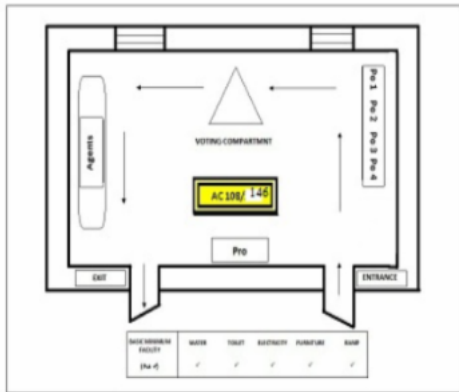

নির্বাচক নিবন্ধন আধিকারিকের স্বাক্ষর

Nazri Naksha

Google Map View

Polling Station Building Front View

Polling Station Front View

Cad View

Key MAP View

1 নাম : ডি পুষ্পা স্বামীর নাম: ডি ডেব্রুট রাও বাড়ির নং : 2/2 বয়স : 57 লিঙ্গ : মহিলা	LYG2170108 ফটো উপলব্ধ	2 নাম : জাফর আলী পিতার নাম: মইনুল আলী বাড়ির নং : n0161 বয়স : 55 লিঙ্গ : পুরুষ	TQR0512301 ফটো উপলব্ধ	3 নাম : কে পদ্মবতী পিতার নাম: কে তারকেশ্বর রাও বাড়ির নং : n0089 বয়স : 48 লিঙ্গ : মহিলা	TQR0511675 ফটো উপলব্ধ
4 নাম : এস যমুনা দোরা পিতার নাম: এস সাহেব দোরা বাড়ির নং : n0188 বয়স : 46 লিঙ্গ : মহিলা	TQR0511766 ফটো উপলব্ধ	5 নাম : কে শ্যাম শেখর রাও পিতার নাম: কে তারকেশ্বর রাও বাড়ির নং : n0089 বয়স : 44 লিঙ্গ : পুরুষ	LYG2583763 ফটো উপলব্ধ	6 নাম : মহ জাবেদ আলম পিতার নাম: মইনুল আলম বাড়ির নং : n0159 বয়স : 41 লিঙ্গ : পুরুষ	LYG2584548 ফটো উপলব্ধ
7 নাম : বতুলা বিশাল পিতার নাম: বতুলা শামুখা রাও বাড়ির নং : n0383 বয়স : 27 লিঙ্গ : পুরুষ	TQR2275543 ফটো উপলব্ধ	8 নাম : শাহবাজ আলম পিতার নাম: মইনুল আলম বাড়ির নং : n0159 বয়স : 33 লিঙ্গ : পুরুষ	TQR0968172 ফটো উপলব্ধ	9 নাম : সুশীলা চৌধুরী স্বামীর নাম: বিজয় কুমার চৌধুরী বাড়ির নং : n0157 বয়স : 35 লিঙ্গ : মহিলা	TQR2107969 ফটো উপলব্ধ
10 নাম : বিজয় চৌধুরী পিতার নাম: রামসরন চৌধুরী বাড়ির নং : n0157 বয়স : 40 লিঙ্গ : পুরুষ	TQR0512327 ফটো উপলব্ধ	11 নাম : মুকেশ চৌহান পিতার নাম: রামবিলাশ চৌহান বাড়ির নং : n0099 বয়স : 38 লিঙ্গ : পুরুষ	TQR2107860 ফটো উপলব্ধ	12 নাম : গীতা দেবী স্বামীর নাম: নন্দ কিশোর তিওয়ারী বাড়ির নং : n0366 বয়স : 50 লিঙ্গ : মহিলা	TQR2275378 ফটো উপলব্ধ
13 নাম : ভাগমনি দেবী স্বামীর নাম: রাজকুমার সাউ বাড়ির নং : n0376 বয়স : 53 লিঙ্গ : মহিলা	TQR2275477 ফটো উপলব্ধ	14 নাম : রাজিব কুমার দুবে পিতার নাম: সত্যদেও দুবে বাড়ির নং : n0171 বয়স : 35 লিঙ্গ : পুরুষ	TQR0849745 ফটো উপলব্ধ	15 নাম : বা লছমী কান্তা স্বামীর নাম: বা নীলকান্ত বাড়ির নং : n0098 বয়স : 54 লিঙ্গ : মহিলা	TQR2388080 ফটো উপলব্ধ
16 নাম : মঞ্জুদেবী রজক স্বামীর নাম: যদু রজক বাড়ির নং : n0145 বয়স : 72 লিঙ্গ : মহিলা	WB/19/133/183159 ফটো উপলব্ধ	17 নাম : মালাদেবী রাজভর স্বামীর নাম: রাজেন্দ্র রাজভর বাড়ির নং : n0147 বয়স : 50 লিঙ্গ : মহিলা	WB/19/133/183108 ফটো উপলব্ধ	18 নাম : কুর্মা রাও পিতার নাম: মহেশ বাড়ির নং : n0200 বয়স : 64 লিঙ্গ : পুরুষ	TQR0510370 ফটো উপলব্ধ
19 নাম : এস লোকেশ রাও পিতার নাম: গঙ্গা সিংস্বৈন্দী রাও বাড়ির নং : n0329 বয়স : 32 লিঙ্গ : পুরুষ	TQR1820588 ফটো উপলব্ধ	20 নাম : সোম নাথ সাহ পিতার নাম: বানকা সাহ বাড়ির নং : n0203 বয়স : 46 লিঙ্গ : পুরুষ	TQR0511972 ফটো উপলব্ধ	21 নাম : বিকাশ কুমার সিং পিতার নাম: জং বাহাদুর সিং বাড়ির নং : n0178 বয়স : 35 লিঙ্গ : পুরুষ	TQR0849752 ফটো উপলব্ধ
22 নাম : আকাশ যাদব পিতার নাম: রাধাকৃষ্ণ যাদব বাড়ির নং : n0073 বয়স : 30 লিঙ্গ : পুরুষ	TQR1926864 ফটো উপলব্ধ	23 নাম : বিশ্বনাথ পাণ্ডে পিতার নাম: রামধনি পাণ্ডে বাড়ির নং : বয়স : 65 লিঙ্গ : পুরুষ	WB/19/133/201225 ফটো উপলব্ধ	24 নাম : তুলাদেবী পাণ্ডে স্বামীর নাম: বিশ্বনাথ পাণ্ডে বাড়ির নং : বয়স : 50 লিঙ্গ : মহিলা	WB/19/133/201117 ফটো উপলব্ধ
25 নাম : শ্যামসুন্দর পাণ্ডে পিতার নাম: শিবনাথ পাণ্ডে বাড়ির নং : বয়স : 48 লিঙ্গ : মহিলা	LYG1113406 ফটো উপলব্ধ	26 নাম : সরিতা সিং পিতার নাম: রামবাবু সিং বাড়ির নং : বয়স : 39 লিঙ্গ : মহিলা	TQR2431963 ফটো উপলব্ধ	27 নাম : অমিত কুমার সিং পিতার নাম: রাজ কুমার সিং বাড়ির নং : বয়স : 27 লিঙ্গ : পুরুষ	TQR2431914 ফটো উপলব্ধ
28 নাম : শায়রা বানু পিতার নাম: মইনুল আলম বাড়ির নং : বয়স : 29 লিঙ্গ : মহিলা	TQR1926765 ফটো উপলব্ধ	29 নাম : নাসিমা খাতুন স্বামীর নাম: মইনুল আলম বাড়ির নং : 01 3/1 বয়স : 36 লিঙ্গ : মহিলা	TQR2355857 ফটো উপলব্ধ	30 নাম : শাহনাজ খাতুন স্বামীর নাম: শাহবাজ আলম বাড়ির নং : 01 3/1 বয়স : 30 লিঙ্গ : মহিলা	TQR2355816 ফটো উপলব্ধ