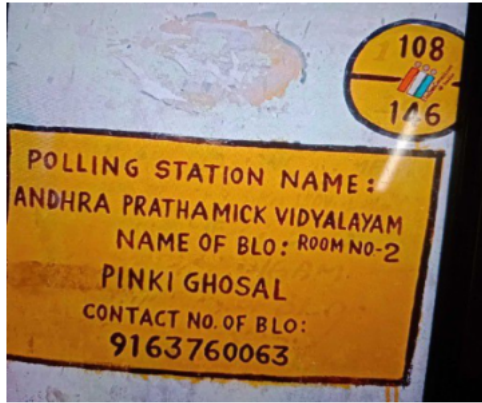

নির্বাচক নিবন্ধন আধিকারিকের স্বাক্ষর

Nazri Naksha

Google Map View

Polling Station Building Front View

Polling Station Front View

Cad View

Key MAP View

1 নাম : ডি পুষ্পা স্বামীর নাম: ডি ডেব্রুট রাও বাড়ির নং : 2/2 বয়স : 57 লিঙ্গ : মহিলা	LYG2170108 ফটো উপলব্ধ	2 নাম : জাফর আলী পিতার নাম: মইনুল আলী বাড়ির নং : n0161 বয়স : 55 লিঙ্গ : পুরুষ	TQR0512301 ফটো উপলব্ধ	3 নাম : কে পদ্মবতী পিতার নাম: কে তারকেশ্বর রাও বাড়ির নং : n0089 বয়স : 48 লিঙ্গ : মহিলা	TQR0511675 ফটো উপলব্ধ
4 নাম : এস যমুনা দোরা পিতার নাম: এস সাহেব দোরা বাড়ির নং : n0188 বয়স : 46 লিঙ্গ : মহিলা	TQR0511766 ফটো উপলব্ধ	5 নাম : কে শ্যাম শেখর রাও পিতার নাম: কে তারকেশ্বর রাও বাড়ির নং : n0089 বয়স : 44 লিঙ্গ : পুরুষ	LYG2583763 ফটো উপলব্ধ	6 নাম : মহ জাবেদ আলম পিতার নাম: মইনুল আলম বাড়ির নং : n0159 বয়স : 41 লিঙ্গ : পুরুষ	LYG2584548 ফটো উপলব্ধ
7 নাম : বতুলা বিশাল পিতার নাম: বতুলা শামুখা রাও বাড়ির নং : n0383 বয়স : 27 লিঙ্গ : পুরুষ	TQR2275543 ফটো উপলব্ধ	8 নাম : শাহবাজ আলম পিতার নাম: মইনুল আলম বাড়ির নং : n0159 বয়স : 33 লিঙ্গ : পুরুষ	TQR0968172 ফটো উপলব্ধ	9 নাম : সুশীলা চৌধুরী স্বামীর নাম: বিজয় কুমার চৌধুরী বাড়ির নং : n0157 বয়স : 35 লিঙ্গ : মহিলা	TQR2107969 ফটো উপলব্ধ
10 নাম : বিজয় চৌধুরী পিতার নাম: রামসরন চৌধুরী বাড়ির নং : n0157 বয়স : 40 লিঙ্গ : পুরুষ	TQR0512327 ফটো উপলব্ধ	11 নাম : মুকেশ চৌহান পিতার নাম: রামবিলাশ চৌহান বাড়ির নং : n0099 বয়স : 38 লিঙ্গ : পুরুষ	TQR2107860 ফটো উপলব্ধ	12 নাম : গীতা দেবী স্বামীর নাম: নন্দ কিশোর তিওয়ারী বাড়ির নং : n0366 বয়স : 50 লিঙ্গ : মহিলা	TQR2275378 ফটো উপলব্ধ
13 নাম : ভাগমনি দেবী স্বামীর নাম: রাজকুমার সাউ বাড়ির নং : n0376 বয়স : 53 লিঙ্গ : মহিলা	TQR2275477 ফটো উপলব্ধ	14 নাম : রাজিব কুমার দুবে পিতার নাম: সত্যদেও দুবে বাড়ির নং : n0171 বয়স : 35 লিঙ্গ : পুরুষ	TQR0849745 ফটো উপলব্ধ	15 নাম : বা লছমী কান্তা স্বামীর নাম: বা নীলকান্ত বাড়ির নং : n0098 বয়স : 54 লিঙ্গ : মহিলা	TQR2388080 ফটো উপলব্ধ
16 নাম : মঞ্জুদেবী রজক স্বামীর নাম: যদু রজক বাড়ির নং : n0145 বয়স : 72 লিঙ্গ : মহিলা	WB/19/133/183159 ফটো উপলব্ধ	17 নাম : মালাদেবী রাজভর স্বামীর নাম: রাজেন্দ্র রাজভর বাড়ির নং : n0147 বয়স : 50 লিঙ্গ : মহিলা	WB/19/133/183108 ফটো উপলব্ধ	18 নাম : কুর্মা রাও পিতার নাম: মহেশ বাড়ির নং : n0200 বয়স : 64 লিঙ্গ : পুরুষ	TQR0510370 ফটো উপলব্ধ
19 নাম : এস লোকেশ রাও পিতার নাম: গঙ্গা সিংস্বৈন্দী রাও বাড়ির নং : n0329 বয়স : 32 লিঙ্গ : পুরুষ	TQR1820588 ফটো উপলব্ধ	20 নাম : সোম নাথ সাহ পিতার নাম: বানকা সাহ বাড়ির নং : n0203 বয়স : 46 লিঙ্গ : পুরুষ	TQR0511972 ফটো উপলব্ধ	21 নাম : বিকাশ কুমার সিং পিতার নাম: জং বাহাদুর সিং বাড়ির নং : n0178 বয়স : 35 লিঙ্গ : পুরুষ	TQR0849752 ফটো উপলব্ধ
22 নাম : আকাশ যাদব পিতার নাম: রাধাকৃষ্ণ যাদব বাড়ির নং : n0073 বয়স : 30 লিঙ্গ : পুরুষ	TQR1926864 ফটো উপলব্ধ	23 নাম : বিশ্বনাথ পাণ্ডে পিতার নাম: রামধনি পাণ্ডে বাড়ির নং : বয়স : 65 লিঙ্গ : পুরুষ	WB/19/133/201225 ফটো উপলব্ধ	24 নাম : তুলাদেবী পাণ্ডে স্বামীর নাম: বিশ্বনাথ পাণ্ডে বাড়ির নং : বয়স : 50 লিঙ্গ : মহিলা	WB/19/133/201117 ফটো উপলব্ধ
25 নাম : শ্যামসুন্দর পাণ্ডে পিতার নাম: শিবনাথ পাণ্ডে বাড়ির নং : বয়স : 48 লিঙ্গ : মহিলা	LYG1113406 ফটো উপলব্ধ	26 নাম : সরিতা সিং পিতার নাম: রামবাবু সিং বাড়ির নং : বয়স : 39 লিঙ্গ : মহিলা	TQR2431963 ফটো উপলব্ধ	27 নাম : অমিত কুমার সিং পিতার নাম: রাজ কুমার সিং বাড়ির নং : বয়স : 27 লিঙ্গ : পুরুষ	TQR2431914 ফটো উপলব্ধ
28 নাম : শায়রা বানু পিতার নাম: মইনুল আলম বাড়ির নং : বয়স : 29 লিঙ্গ : মহিলা	TQR1926765 ফটো উপলব্ধ	29 নাম : নাসিমা খাতুন স্বামীর নাম: মইনুল আলম বাড়ির নং : 01 3/1 বয়স : 36 লিঙ্গ : মহিলা	TQR2355857 ফটো উপলব্ধ	30 নাম : শাহনাজ খাতুন স্বামীর নাম: শাহবাজ আলম বাড়ির নং : 01 3/1 বয়স : 30 লিঙ্গ : মহিলা	TQR2355816 ফটো উপলব্ধ