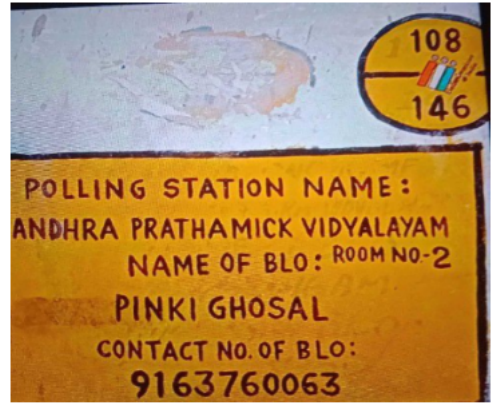

নির্বাচক নিবন্ধন আধিকারিকের স্বাক্ষর

Nazri Naksha

Google Map View

Polling Station Building Front View

Polling Station Front View

Cad View

Key MAP View

1 নাম : ডি পুষ্পা স্বামীর নাম: ডি ডেব্রুট রাও বাড়ির নং : 2/2 বয়স : 57 লিঙ্গ : মহিলা	LYG2170108 ফটো উপলব্ধ	2 নাম : জাফর আলী পিতার নাম: মইনুল আলী বাড়ির নং : n0161 বয়স : 55 লিঙ্গ : পুরুষ	TQR0512301 ফটো উপলব্ধ	3 নাম : কে পদ্মবতী পিতার নাম: কে তারকেশ্বর রাও বাড়ির নং : n0089 বয়স : 48 লিঙ্গ : মহিলা	TQR0511675 ফটো উপলব্ধ
4 নাম : এস যমুনা দোরা পিতার নাম: এস সাহেব দোরা বাড়ির নং : n0188 বয়স : 46 লিঙ্গ : মহিলা	TQR0511766 ফটো উপলব্ধ	5 নাম : কে শ্যাম শেখর রাও পিতার নাম: কে তারকেশ্বর রাও বাড়ির নং : n0089 বয়স : 44 লিঙ্গ : পুরুষ	LYG2583763 ফটো উপলব্ধ	6 নাম : মহ জাবেদ আলম পিতার নাম: মইনুল আলম বাড়ির নং : n0159 বয়স : 41 লিঙ্গ : পুরুষ	LYG2584548 ফটো উপলব্ধ
7 নাম : বতুলা বিশাল পিতার নাম: বতুলা শামুখা রাও বাড়ির নং : n0383 বয়স : 27 লিঙ্গ : পুরুষ	TQR2275543 ফটো উপলব্ধ	8 নাম : শাহবাজ আলম পিতার নাম: মইনুল আলম বাড়ির নং : n0159 বয়স : 33 লিঙ্গ : পুরুষ	TQR0968172 ফটো উপলব্ধ	9 নাম : সুশীলা চৌধুরী স্বামীর নাম: বিজয় কুমার চৌধুরী বাড়ির নং : n0157 বয়স : 35 লিঙ্গ : মহিলা	TQR2107969 ফটো উপলব্ধ
10 নাম : বিজয় চৌধুরী পিতার নাম: রামসরন চৌধুরী বাড়ির নং : n0157 বয়স : 40 লিঙ্গ : পুরুষ	TQR0512327 ফটো উপলব্ধ	11 নাম : মুকেশ চৌহান পিতার নাম: রামবিলাশ চৌহান বাড়ির নং : n0099 বয়স : 38 লিঙ্গ : পুরুষ	TQR2107860 ফটো উপলব্ধ	12 নাম : গীতা দেবী স্বামীর নাম: নন্দ কিশোর তিওয়ারী বাড়ির নং : n0366 বয়স : 50 লিঙ্গ : মহিলা	TQR2275378 ফটো উপলব্ধ
13 নাম : ভাগমনি দেবী স্বামীর নাম: রাজকুমার সাউ বাড়ির নং : n0376 বয়স : 53 লিঙ্গ : মহিলা	TQR2275477 ফটো উপলব্ধ	14 নাম : রাজিব কুমার দুবে পিতার নাম: সত্যদেও দুবে বাড়ির নং : n0171 বয়স : 35 লিঙ্গ : পুরুষ	TQR0849745 ফটো উপলব্ধ	15 নাম : বা লছমী কান্তা স্বামীর নাম: বা নীলকান্ত বাড়ির নং : n0098 বয়স : 54 লিঙ্গ : মহিলা	TQR2388080 ফটো উপলব্ধ
16 নাম : মঞ্জুদেবী রজক স্বামীর নাম: যদু রজক বাড়ির নং : n0145 বয়স : 72 লিঙ্গ : মহিলা	WB/19/133/183159 ফটো উপলব্ধ	17 নাম : মালাদেবী রাজভর স্বামীর নাম: রাজেন্দ্র রাজভর বাড়ির নং : n0147 বয়স : 50 লিঙ্গ : মহিলা	WB/19/133/183108 ফটো উপলব্ধ	18 নাম : কুর্মা রাও পিতার নাম: মহেশ বাড়ির নং : n0200 বয়স : 64 লিঙ্গ : পুরুষ	TQR0510370 ফটো উপলব্ধ
19 নাম : এস লোকেশ রাও পিতার নাম: গঙ্গা সিংস্বৈন্দী রাও বাড়ির নং : n0329 বয়স : 32 লিঙ্গ : পুরুষ	TQR1820588 ফটো উপলব্ধ	20 নাম : সোম নাথ সাহ পিতার নাম: বানকা সাহ বাড়ির নং : n0203 বয়স : 46 লিঙ্গ : পুরুষ	TQR0511972 ফটো উপলব্ধ	21 নাম : বিকাশ কুমার সিং পিতার নাম: জং বাহাদুর সিং বাড়ির নং : n0178 বয়স : 35 লিঙ্গ : পুরুষ	TQR0849752 ফটো উপলব্ধ
22 নাম : আকাশ যাদব পিতার নাম: রাধাকৃষ্ণ যাদব বাড়ির নং : n0073 বয়স : 30 লিঙ্গ : পুরুষ	TQR1926864 ফটো উপলব্ধ	23 নাম : বিশ্বনাথ পাণ্ডে পিতার নাম: রামধনি পাণ্ডে বাড়ির নং : বয়স : 65 লিঙ্গ : পুরুষ	WB/19/133/201225 ফটো উপলব্ধ	24 নাম : তুলাদেবী পাণ্ডে স্বামীর নাম: বিশ্বনাথ পাণ্ডে বাড়ির নং : বয়স : 50 লিঙ্গ : মহিলা	WB/19/133/201117 ফটো উপলব্ধ
25 নাম : শ্যামসুন্দর পাণ্ডে পিতার নাম: শিবনাথ পাণ্ডে বাড়ির নং : বয়স : 48 লিঙ্গ : মহিলা	LYG1113406 ফটো উপলব্ধ	26 নাম : সরিতা সিং পিতার নাম: রামবাবু সিং বাড়ির নং : বয়স : 39 লিঙ্গ : মহিলা	TQR2431963 ফটো উপলব্ধ	27 নাম : অমিত কুমার সিং পিতার নাম: রাজ কুমার সিং বাড়ির নং : বয়স : 27 লিঙ্গ : পুরুষ	TQR2431914 ফটো উপলব্ধ
28 নাম : শায়রা বানু পিতার নাম: মইনুল আলম বাড়ির নং : বয়স : 29 লিঙ্গ : মহিলা	TQR1926765 ফটো উপলব্ধ	29 নাম : নাসিমা খাতুন স্বামীর নাম: মইনুল আলম বাড়ির নং : 01 3/1 বয়স : 36 লিঙ্গ : মহিলা	TQR2355857 ফটো উপলব্ধ	30 নাম : শাহনাজ খাতুন স্বামীর নাম: শাহবাজ আলম বাড়ির নং : 01 3/1 বয়স : 30 লিঙ্গ : মহিলা	TQR2355816 ফটো উপলব্ধ