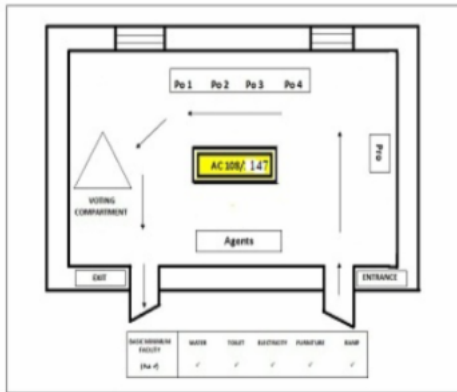

নির্বাচক নিবন্ধন আধিকারিকের স্বাক্ষর

Nazri Naksha

Google Map View

Polling Station Building Front View

Polling Station Front View

Cad View

Key MAP View

1 নাম : পুষ্পা দেবী স্বামীর নাম: সুরজ নারায়ন বাড়ির নং : n0070 বয়স : 61 লিঙ্গ : মহিলা	TQR1860931 ফটো উপলব্ধ	2 নাম : লাজিনা বেগম স্বামীর নাম: আকিদি আলি বাড়ির নং : n0235 বয়স : 53 লিঙ্গ : মহিলা	TQR1927276 ফটো উপলব্ধ	Q 3 নাম : নির্মালা দেবী স্বামীর নাম: ভৃগু নাথ সাউ বাড়ির নং : বয়স : 51 লিঙ্গ : মহিলা	TQR0515999 ফটো উপলব্ধ
4 নাম : যাররা শ্রীলক্ষ্মী স্বামীর নাম: ওয়াই বিশ্বেবার রাও বাড়ির নং : n0267 বয়স : 39 লিঙ্গ : মহিলা	TQR2275626 ফটো উপলব্ধ	5 নাম : সামিদা খাতুন স্বামীর নাম: মহঃ মুন্না বাড়ির নং : n0251 বয়স : 38 লিঙ্গ : মহিলা	TQR2108405 ফটো উপলব্ধ	6 নাম : ইয়ারা সঙ্গীতা স্বামীর নাম: ওয়াই কিরন বাড়ির নং : n0269 বয়স : 31 লিঙ্গ : মহিলা	TQR2275642 ফটো উপলব্ধ
7 নাম : পিল্লী খুশবু স্বামীর নাম: চন্দ্রসেখর রাও পিল্লী বাড়ির নং : n0270 বয়স : 37 লিঙ্গ : মহিলা	TQR2275659 ফটো উপলব্ধ	8 নাম : শোভা দেবী আগরওয়াল স্বামীর নাম: ধন কুমার আগরওয়াল বাড়ির নং : n0014 বয়স : 72 লিঙ্গ : মহিলা	LYG2995330 ফটো উপলব্ধ	9 নাম : আবিদ আলী পিতার নাম: নুর মহম্মাদ বাড়ির নং : n0234 বয়স : 62 লিঙ্গ : পুরুষ	TQR1927268 ফটো উপলব্ধ
10 নাম : আঞ্জুম আরা স্বামীর নাম: মহঃ সমীর বাড়ির নং : n0253 বয়স : 41 লিঙ্গ : মহিলা	ANS1851666 ফটো উপলব্ধ	11 নাম : নিমাল্লা দময়ন্তি স্বামীর নাম: মিমামা কফা দময়ন্তি বাড়ির নং : n0261 বয়স : 44 লিঙ্গ : মহিলা	TQR2108694 ফটো উপলব্ধ	12 নাম : মমতা দেবী স্বামীর নাম: জিতেন্দ্র কুমার বাড়ির নং : n0157 বয়স : 32 লিঙ্গ : মহিলা	TQR2144632 ফটো উপলব্ধ
13 নাম : আরতী দেবী স্বামীর নাম: সঞ্জয় সাউ বাড়ির নং : n0185 বয়স : 40 লিঙ্গ : মহিলা	TQR1561935 ফটো উপলব্ধ	14 নাম : অনিরুদ্ধ দুবে পিতার নাম: শ্রীপূজন দুবে বাড়ির নং : n0160 বয়স : 65 লিঙ্গ : পুরুষ	WB/19/133/207177 ফটো উপলব্ধ	15 নাম : সঞ্জয় কুমার দুবে পিতার নাম: অনিরুদ্ধ দুবে বাড়ির নং : n0026 বয়স : 42 লিঙ্গ : পুরুষ	TQR2562718 ফটো উপলব্ধ
16 নাম : সন্তোষ কুমার দুবে পিতার নাম: অনিরুদ্ধ দুবে বাড়ির নং : n0162 বয়স : 40 লিঙ্গ : পুরুষ	LYG2602704 ফটো উপলব্ধ	17 নাম : মঞ্জু দুবে স্বামীর নাম: সঞ্জয় দুবে বাড়ির নং : n0026 বয়স : 49 লিঙ্গ : মহিলা	TQR1186774 ফটো উপলব্ধ	18 নাম : সনু খান পিতার নাম: আবিদ আলি বাড়ির নং : n0236 বয়স : 31 লিঙ্গ : পুরুষ	TQR1927284 ফটো উপলব্ধ
19 নাম : সুরেশ কুমার রাম পিতার নাম: ধরম নাথ রাম বাড়ির নং : n0111 বয়স : 38 লিঙ্গ : পুরুষ	LYG3245933 ফটো উপলব্ধ	20 নাম : সন্মুখা রাও পিতার নাম: আপ্পানা ডি বাড়ির নং : n0107 বয়স : 43 লিঙ্গ : পুরুষ	TQR0513994 ফটো উপলব্ধ	21 নাম : সন্তোষ কুমার সাউ পিতার নাম: কানাইলাল সাউ বাড়ির নং : n0113 বয়স : 43 লিঙ্গ : পুরুষ	LYG1109651 ফটো উপলব্ধ
22 নাম : দুলারমতি সাউ স্বামীর নাম: ওমপ্রকাশ সাউ বাড়ির নং : n0018 বয়স : 56 লিঙ্গ : মহিলা	TQR0515858 ফটো উপলব্ধ	# 23 নাম : সঞ্জয় সাউ পিতার নাম: রাম নন্দন শাউ বাড়ির নং : n0185 বয়স : 46 লিঙ্গ : পুরুষ	LYG2829257 ফটো উপলব্ধ	24 নাম : মনিষা সাউ স্বামীর নাম: সন্তোষ কুমার সাউ বাড়ির নং : n0113 বয়স : 37 লিঙ্গ : মহিলা	TQR2108488 ফটো উপলব্ধ
25 নাম : অভিমনু সাউ পিতার নাম: বসন্ত কুমার সাউ বাড়ির নং : n0031 বয়স : 33 লিঙ্গ : পুরুষ	TQR1366202 ফটো উপলব্ধ	26 নাম : মাহী সিং স্বামীর নাম: অনন্ত কুমার সিং বাড়ির নং : n0268 বয়স : 31 লিঙ্গ : মহিলা	TQR2275634 ফটো উপলব্ধ	27 নাম : পুনম দেবী সিং স্বামীর নাম: তারা ভূষণ সিং বাড়ির নং : n0195 বয়স : 59 লিঙ্গ : মহিলা	LYG2830834 ফটো উপলব্ধ
28 নাম : মুন্সী দেবী সিং স্বামীর নাম: জয় সিং বাড়ির নং : n0282 বয়স : 31 লিঙ্গ : মহিলা	TQR2275774 ফটো উপলব্ধ	29 নাম : মিনাক্ষী চৌধুরী স্বামীর নাম: আশোক কুমার চৌধুরী বাড়ির নং : \\\n বয়স : 47 লিঙ্গ : মহিলা	TQR2108298 ফটো উপলব্ধ	30 নাম : বাতুল গোপী পিতার নাম: বাতুল মালারাও বাড়ির নং : 1 বয়স : 51 লিঙ্গ : পুরুষ	TQR1713676 ফটো উপলব্ধ