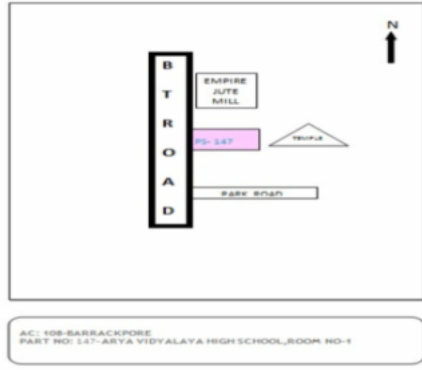

Nazri Naksha