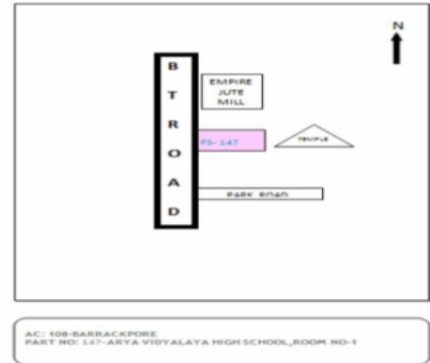

নির্বাচক নিবন্ধন আধিকারিকের স্বাক্ষর

Nazri Naksha

Google Map View

Polling Station Building Front View

Polling Station Front View

Cad View

Key MAP View

1 নাম : পুষ্পা দেবী স্বামীর নাম: সুরজ নারায়ন বাড়ির নং : n0070 বয়স : 61 লিঙ্গ : মহিলা	TQR1860931 ফটো উপলব্ধ	2 নাম : লাজিনা বেগম স্বামীর নাম: আকিদি আলি বাড়ির নং : n0235 বয়স : 53 লিঙ্গ : মহিলা	TQR1927276 ফটো উপলব্ধ	Q 3 নাম : নির্মালা দেবী স্বামীর নাম: ভৃগু নাথ সাউ বাড়ির নং : বয়স : 51 লিঙ্গ : মহিলা	TQR0515999 ফটো উপলব্ধ
4 নাম : যাররা শ্রীলক্ষ্মী স্বামীর নাম: ওয়াই বিশ্বেবার রাও বাড়ির নং : n0267 বয়স : 39 লিঙ্গ : মহিলা	TQR2275626 ফটো উপলব্ধ	5 নাম : সামিদা খাতুন স্বামীর নাম: মহঃ মুন্না বাড়ির নং : n0251 বয়স : 38 লিঙ্গ : মহিলা	TQR2108405 ফটো উপলব্ধ	6 নাম : ইয়ারা সঙ্গীতা স্বামীর নাম: ওয়াই কিরন বাড়ির নং : n0269 বয়স : 31 লিঙ্গ : মহিলা	TQR2275642 ফটো উপলব্ধ
7 নাম : পিল্লী খুশবু স্বামীর নাম: চন্দ্রসেখর রাও পিল্লী বাড়ির নং : n0270 বয়স : 37 লিঙ্গ : মহিলা	TQR2275659 ফটো উপলব্ধ	8 নাম : শোভা দেবী আগরওয়াল স্বামীর নাম: ধন কুমার আগরওয়াল বাড়ির নং : n0014 বয়স : 72 লিঙ্গ : মহিলা	LYG2995330 ফটো উপলব্ধ	9 নাম : আবিদ আলী পিতার নাম: নুর মহম্মাদ বাড়ির নং : n0234 বয়স : 62 লিঙ্গ : পুরুষ	TQR1927268 ফটো উপলব্ধ
10 নাম : আঞ্জুম আরা স্বামীর নাম: মহঃ সমীর বাড়ির নং : n0253 বয়স : 41 লিঙ্গ : মহিলা	ANS1851666 ফটো উপলব্ধ	11 নাম : নিমাল্লা দময়ন্তি স্বামীর নাম: মিমামা কফা দময়ন্তি বাড়ির নং : n0261 বয়স : 44 লিঙ্গ : মহিলা	TQR2108694 ফটো উপলব্ধ	12 নাম : মমতা দেবী স্বামীর নাম: জিতেন্দ্র কুমার বাড়ির নং : n0157 বয়স : 32 লিঙ্গ : মহিলা	TQR2144632 ফটো উপলব্ধ
13 নাম : আরতী দেবী স্বামীর নাম: সঞ্জয় সাউ বাড়ির নং : n0185 বয়স : 40 লিঙ্গ : মহিলা	TQR1561935 ফটো উপলব্ধ	14 নাম : অনিরুদ্ধ দুবে পিতার নাম: শ্রীপূজন দুবে বাড়ির নং : n0160 বয়স : 65 লিঙ্গ : পুরুষ	WB/19/133/207177 ফটো উপলব্ধ	15 নাম : সঞ্জয় কুমার দুবে পিতার নাম: অনিরুদ্ধ দুবে বাড়ির নং : n0026 বয়স : 42 লিঙ্গ : পুরুষ	TQR2562718 ফটো উপলব্ধ
16 নাম : সন্তোষ কুমার দুবে পিতার নাম: অনিরুদ্ধ দুবে বাড়ির নং : n0162 বয়স : 40 লিঙ্গ : পুরুষ	LYG2602704 ফটো উপলব্ধ	17 নাম : মঞ্জু দুবে স্বামীর নাম: সঞ্জয় দুবে বাড়ির নং : n0026 বয়স : 49 লিঙ্গ : মহিলা	TQR1186774 ফটো উপলব্ধ	18 নাম : সনু খান পিতার নাম: আবিদ আলি বাড়ির নং : n0236 বয়স : 31 লিঙ্গ : পুরুষ	TQR1927284 ফটো উপলব্ধ
19 নাম : সুরেশ কুমার রাম পিতার নাম: ধরম নাথ রাম বাড়ির নং : n0111 বয়স : 38 লিঙ্গ : পুরুষ	LYG3245933 ফটো উপলব্ধ	20 নাম : সন্মুখা রাও পিতার নাম: আপ্পানা ডি বাড়ির নং : n0107 বয়স : 43 লিঙ্গ : পুরুষ	TQR0513994 ফটো উপলব্ধ	21 নাম : সন্তোষ কুমার সাউ পিতার নাম: কানাইলাল সাউ বাড়ির নং : n0113 বয়স : 43 লিঙ্গ : পুরুষ	LYG1109651 ফটো উপলব্ধ
22 নাম : দুলারমতি সাউ স্বামীর নাম: ওমপ্রকাশ সাউ বাড়ির নং : n0018 বয়স : 56 লিঙ্গ : মহিলা	TQR0515858 ফটো উপলব্ধ	# 23 নাম : সঞ্জয় সাউ পিতার নাম: রাম নন্দন শাউ বাড়ির নং : n0185 বয়স : 46 লিঙ্গ : পুরুষ	LYG2829257 ফটো উপলব্ধ	24 নাম : মনিষা সাউ স্বামীর নাম: সন্তোষ কুমার সাউ বাড়ির নং : n0113 বয়স : 37 লিঙ্গ : মহিলা	TQR2108488 ফটো উপলব্ধ
25 নাম : অভিমনু সাউ পিতার নাম: বসন্ত কুমার সাউ বাড়ির নং : n0031 বয়স : 33 লিঙ্গ : পুরুষ	TQR1366202 ফটো উপলব্ধ	26 নাম : মাহী সিং স্বামীর নাম: অনন্ত কুমার সিং বাড়ির নং : n0268 বয়স : 31 লিঙ্গ : মহিলা	TQR2275634 ফটো উপলব্ধ	27 নাম : পুনম দেবী সিং স্বামীর নাম: তারা ভূষণ সিং বাড়ির নং : n0195 বয়স : 59 লিঙ্গ : মহিলা	LYG2830834 ফটো উপলব্ধ
28 নাম : মুন্সী দেবী সিং স্বামীর নাম: জয় সিং বাড়ির নং : n0282 বয়স : 31 লিঙ্গ : মহিলা	TQR2275774 ফটো উপলব্ধ	29 নাম : মিনাক্ষী চৌধুরী স্বামীর নাম: আশোক কুমার চৌধুরী বাড়ির নং : \\\n বয়স : 47 লিঙ্গ : মহিলা	TQR2108298 ফটো উপলব্ধ	30 নাম : বাতুল গোপী পিতার নাম: বাতুল মালারাও বাড়ির নং : 1 বয়স : 51 লিঙ্গ : পুরুষ	TQR1713676 ফটো উপলব্ধ