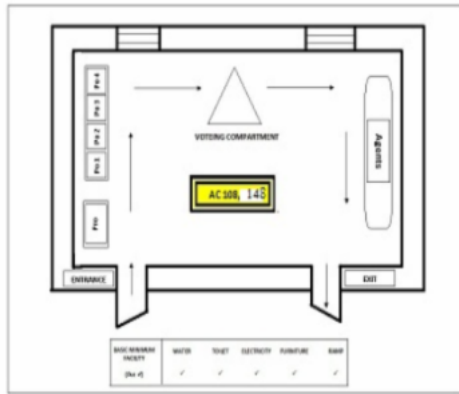

নির্বাচক নিবন্ধন আধিকারিকের স্বাক্ষর

Nazri Naksha

Google Map View

Polling Station Building Front View

Polling Station Front View

Cad View

Key MAP View

1 নাম : চন্দ্র ভূষণ নোনিয়া পিতার নাম: ভরত নোনিয়া বাড়ির নং : n0164 বয়স : 50 লিঙ্গ : পুরুষ	LYG2814978 ফটো উপলব্ধ	2 নাম : গণেশ নুনিয়া পিতার নাম: চন্দ্র ভূষণ নুনিয়া বাড়ির নং : n0158 বয়স : 28 লিঙ্গ : পুরুষ	TQR2313252 ফটো উপলব্ধ	3 নাম : দীপক কুমার সাউ পিতার নাম: নেবুলাল সাউ বাড়ির নং : n0054 বয়স : 37 লিঙ্গ : পুরুষ	LYG3246147 ফটো উপলব্ধ
4 নাম : কুসুম কুমারী সাউ পিতার নাম: নরেন্দ্র সাউ বাড়ির নং : n0038 বয়স : 39 লিঙ্গ : মহিলা	TQR0850008 ফটো উপলব্ধ	5 নাম : মৌনুউদ্দিন শা পিতার নাম: আনসারী শা বাড়ির নং : 1 বয়স : 52 লিঙ্গ : পুরুষ	LYG1111582 ফটো উপলব্ধ	6 নাম : শঙ্কর চৌধুরী পিতার নাম: মহাবীর চৌধুরী বাড়ির নং : 1 বয়স : 83 লিঙ্গ : পুরুষ	LYG2192946 ফটো উপলব্ধ
7 নাম : সুনীতা কুমারী চৌধুরী পিতার নাম: শঙ্কর চৌধুরী বাড়ির নং : 1 বয়স : 45 লিঙ্গ : মহিলা	LYG2814333 ফটো উপলব্ধ	8 নাম : তারকেশ্বর প্রসাদ পিতার নাম: রঘু নাথ প্রসাদ বাড়ির নং : 1 বয়স : 66 লিঙ্গ : পুরুষ	LYG2192979 ফটো উপলব্ধ	9 নাম : রাজেশ প্রসাদ পিতার নাম: তারকেশ্বর প্রসাদ বাড়ির নং : 1 বয়স : 38 লিঙ্গ : পুরুষ	LYG3130325 ফটো উপলব্ধ
10 নাম : সুভাষ প্রসাদ পিতার নাম: তারকেশ্বর প্রসাদ বাড়ির নং : 1 বয়স : 35 লিঙ্গ : পুরুষ	TQR1031434 ফটো উপলব্ধ	11 নাম : জনক দেবী রজক স্বামীর নাম: বাবুলাল রজক বাড়ির নং : 1 বয়স : 60 লিঙ্গ : মহিলা	WB/19/133/207097 ফটো উপলব্ধ	12 নাম : শঙ্কর রজক পিতার নাম: বাবুলাল রজক বাড়ির নং : 1 বয়স : 58 লিঙ্গ : পুরুষ	LYG2601201 ফটো উপলব্ধ
13 নাম : গণেশ সাহী পিতার নাম: ফতে বাহাদুর সাহী বাড়ির নং : 1 বয়স : 43 লিঙ্গ : পুরুষ	LYG2193068 ফটো উপলব্ধ	14 নাম : ধরমেশ সাহী পিতার নাম: ফতেহ ভাহাদুর সাহী বাড়ির নং : 1 বয়স : 42 লিঙ্গ : পুরুষ	LYG2434108 ফটো উপলব্ধ	15 নাম : শম্ভু সাউ পিতার নাম: রঙ্গিলা সাউ বাড়ির নং : 1 বয়স : 66 লিঙ্গ : পুরুষ	WB/19/133/207274 ফটো উপলব্ধ
16 নাম : লছমন সাউ পিতার নাম: রঙ্গিলা সাউ বাড়ির নং : 1 বয়স : 66 লিঙ্গ : পুরুষ	LYG2601235 ফটো উপলব্ধ	17 নাম : শিবকুমারী সাউ পিতার নাম: রঙ্গিলা সাউ বাড়ির নং : 1 বয়স : 60 লিঙ্গ : মহিলা	TQR2536498 ফটো উপলব্ধ	18 নাম : পুনীদেবী সাউ স্বামীর নাম: লছমন সাউ বাড়ির নং : 1 বয়স : 60 লিঙ্গ : মহিলা	TQR2468148 ফটো উপলব্ধ
19 নাম : সোনু শাহ পিতার নাম: লছমন সাউ বাড়ির নং : 1 বয়স : 38 লিঙ্গ : পুরুষ	TQR1258482 ফটো উপলব্ধ	20 নাম : সুরেশ সাউ পিতার নাম: লছমন সাউ বাড়ির নং : 1 বয়স : 37 লিঙ্গ : পুরুষ	TQR1713965 ফটো উপলব্ধ	21 নাম : পিংকি কুমারী সাউ স্বামীর নাম: সনু সাউ বাড়ির নং : 1 বয়স : 34 লিঙ্গ : মহিলা	TQR1258433 ফটো উপলব্ধ
22 নাম : গুড্ডু সাউ পিতার নাম: লছমন সাউ বাড়ির নং : 1 বয়স : 33 লিঙ্গ : পুরুষ	TQR1258441 ফটো উপলব্ধ	23 নাম : অরুণ প্রতাপ সিং পিতার নাম: রামনরেশ সিং বাড়ির নং : 1 বয়স : 65 লিঙ্গ : পুরুষ	LYG2814374 ফটো উপলব্ধ	24 নাম : শর্মিলা সিং স্বামীর নাম: অরুণ প্রতাপ সিং বাড়ির নং : 1 বয়স : 58 লিঙ্গ : মহিলা	LYG3270733 ফটো উপলব্ধ
25 নাম : লক্ষী দেবী স্বামীর নাম: তারকেশ্বর প্রসাদ বাড়ির নং : 1/1 বয়স : 63 লিঙ্গ : মহিলা	LYG2192987 ফটো উপলব্ধ	26 নাম : সোনী কুমারী পিতার নাম: কানহাই লাল দাস বাড়ির নং : 1/1 বয়স : 41 লিঙ্গ : মহিলা	LYG3246097 ফটো উপলব্ধ	27 নাম : কিরণ সাউ পিতার নাম: লছমন সাউ বাড়ির নং : 1/1 বয়স : 24 লিঙ্গ : মহিলা	TQR2507077 ফটো উপলব্ধ
28 নাম : নিকেশ কুমার দাস পিতার নাম: কানহাই লাল দাস বাড়ির নং : 1/1 বয়স : 37 লিঙ্গ : পুরুষ	LYG3246113 ফটো উপলব্ধ	29 নাম : গৌরী শংকর শাহ পিতার নাম: মুনিলাল শাহ বাড়ির নং : 1/1 বয়স : 85 লিঙ্গ : পুরুষ	LYG2193076 ফটো উপলব্ধ	30 নাম : রুপম সাউ স্বামীর নাম: কার্তিক প্রসাদ সাউ বাড়ির নং : 1/1 বয়স : 35 লিঙ্গ : মহিলা	TQR1984988 ফটো উপলব্ধ