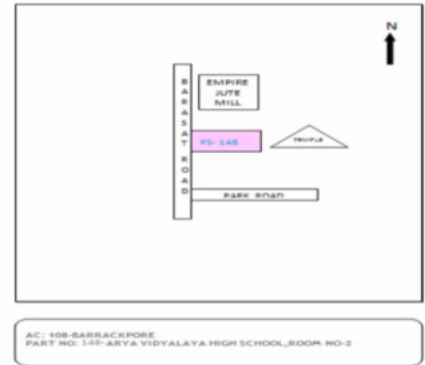

নির্বাচক নিবন্ধন আধিকারিকের স্বাক্ষর

Nazri Naksha

Google Map View

Polling Station Building Front View

Polling Station Front View

Cad View

Key MAP View

1 নাম : চন্দ্র ভূষণ নোনিয়া পিতার নাম: ভরত নোনিয়া বাড়ির নং : n0164 বয়স : 50 লিঙ্গ : পুরুষ	LYG2814978 ফটো উপলব্ধ	2 নাম : গণেশ নুনিয়া পিতার নাম: চন্দ্র ভূষণ নুনিয়া বাড়ির নং : n0158 বয়স : 28 লিঙ্গ : পুরুষ	TQR2313252 ফটো উপলব্ধ	3 নাম : দীপক কুমার সাউ পিতার নাম: নেবুলাল সাউ বাড়ির নং : n0054 বয়স : 37 লিঙ্গ : পুরুষ	LYG3246147 ফটো উপলব্ধ
4 নাম : কুসুম কুমারী সাউ পিতার নাম: নরেন্দ্র সাউ বাড়ির নং : n0038 বয়স : 39 লিঙ্গ : মহিলা	TQR0850008 ফটো উপলব্ধ	5 নাম : মৌনুউদ্দিন শা পিতার নাম: আনসারী শা বাড়ির নং : 1 বয়স : 52 লিঙ্গ : পুরুষ	LYG1111582 ফটো উপলব্ধ	6 নাম : শঙ্কর চৌধুরী পিতার নাম: মহাবীর চৌধুরী বাড়ির নং : 1 বয়স : 83 লিঙ্গ : পুরুষ	LYG2192946 ফটো উপলব্ধ
7 নাম : সুনীতা কুমারী চৌধুরী পিতার নাম: শঙ্কর চৌধুরী বাড়ির নং : 1 বয়স : 45 লিঙ্গ : মহিলা	LYG2814333 ফটো উপলব্ধ	8 নাম : তারকেশ্বর প্রসাদ পিতার নাম: রঘু নাথ প্রসাদ বাড়ির নং : 1 বয়স : 66 লিঙ্গ : পুরুষ	LYG2192979 ফটো উপলব্ধ	9 নাম : রাজেশ প্রসাদ পিতার নাম: তারকেশ্বর প্রসাদ বাড়ির নং : 1 বয়স : 38 লিঙ্গ : পুরুষ	LYG3130325 ফটো উপলব্ধ
10 নাম : সুভাষ প্রসাদ পিতার নাম: তারকেশ্বর প্রসাদ বাড়ির নং : 1 বয়স : 35 লিঙ্গ : পুরুষ	TQR1031434 ফটো উপলব্ধ	11 নাম : জনক দেবী রজক স্বামীর নাম: বাবুলাল রজক বাড়ির নং : 1 বয়স : 60 লিঙ্গ : মহিলা	WB/19/133/207097 ফটো উপলব্ধ	12 নাম : শঙ্কর রজক পিতার নাম: বাবুলাল রজক বাড়ির নং : 1 বয়স : 58 লিঙ্গ : পুরুষ	LYG2601201 ফটো উপলব্ধ
13 নাম : গণেশ সাহী পিতার নাম: ফতে বাহাদুর সাহী বাড়ির নং : 1 বয়স : 43 লিঙ্গ : পুরুষ	LYG2193068 ফটো উপলব্ধ	14 নাম : ধরমেশ সাহী পিতার নাম: ফতেহ ভাহাদুর সাহী বাড়ির নং : 1 বয়স : 42 লিঙ্গ : পুরুষ	LYG2434108 ফটো উপলব্ধ	15 নাম : শম্ভু সাউ পিতার নাম: রঙ্গিলা সাউ বাড়ির নং : 1 বয়স : 66 লিঙ্গ : পুরুষ	WB/19/133/207274 ফটো উপলব্ধ
16 নাম : লছমন সাউ পিতার নাম: রঙ্গিলা সাউ বাড়ির নং : 1 বয়স : 66 লিঙ্গ : পুরুষ	LYG2601235 ফটো উপলব্ধ	17 নাম : শিবকুমারী সাউ পিতার নাম: রঙ্গিলা সাউ বাড়ির নং : 1 বয়স : 60 লিঙ্গ : মহিলা	TQR2536498 ফটো উপলব্ধ	18 নাম : পুনীদেবী সাউ স্বামীর নাম: লছমন সাউ বাড়ির নং : 1 বয়স : 60 লিঙ্গ : মহিলা	TQR2468148 ফটো উপলব্ধ
19 নাম : সোনু শাহ পিতার নাম: লছমন সাউ বাড়ির নং : 1 বয়স : 38 লিঙ্গ : পুরুষ	TQR1258482 ফটো উপলব্ধ	20 নাম : সুরেশ সাউ পিতার নাম: লছমন সাউ বাড়ির নং : 1 বয়স : 37 লিঙ্গ : পুরুষ	TQR1713965 ফটো উপলব্ধ	21 নাম : পিংকি কুমারী সাউ স্বামীর নাম: সনু সাউ বাড়ির নং : 1 বয়স : 34 লিঙ্গ : মহিলা	TQR1258433 ফটো উপলব্ধ
22 নাম : গুড্ডু সাউ পিতার নাম: লছমন সাউ বাড়ির নং : 1 বয়স : 33 লিঙ্গ : পুরুষ	TQR1258441 ফটো উপলব্ধ	23 নাম : অরুণ প্রতাপ সিং পিতার নাম: রামনরেশ সিং বাড়ির নং : 1 বয়স : 65 লিঙ্গ : পুরুষ	LYG2814374 ফটো উপলব্ধ	24 নাম : শর্মিলা সিং স্বামীর নাম: অরুণ প্রতাপ সিং বাড়ির নং : 1 বয়স : 58 লিঙ্গ : মহিলা	LYG3270733 ফটো উপলব্ধ
25 নাম : লক্ষী দেবী স্বামীর নাম: তারকেশ্বর প্রসাদ বাড়ির নং : 1/1 বয়স : 63 লিঙ্গ : মহিলা	LYG2192987 ফটো উপলব্ধ	26 নাম : সোনী কুমারী পিতার নাম: কানহাই লাল দাস বাড়ির নং : 1/1 বয়স : 41 লিঙ্গ : মহিলা	LYG3246097 ফটো উপলব্ধ	27 নাম : কিরণ সাউ পিতার নাম: লছমন সাউ বাড়ির নং : 1/1 বয়স : 24 লিঙ্গ : মহিলা	TQR2507077 ফটো উপলব্ধ
28 নাম : নিকেশ কুমার দাস পিতার নাম: কানহাই লাল দাস বাড়ির নং : 1/1 বয়স : 37 লিঙ্গ : পুরুষ	LYG3246113 ফটো উপলব্ধ	29 নাম : গৌরী শংকর শাহ পিতার নাম: মুনিলাল শাহ বাড়ির নং : 1/1 বয়স : 85 লিঙ্গ : পুরুষ	LYG2193076 ফটো উপলব্ধ	30 নাম : রুপম সাউ স্বামীর নাম: কার্তিক প্রসাদ সাউ বাড়ির নং : 1/1 বয়স : 35 লিঙ্গ : মহিলা	TQR1984988 ফটো উপলব্ধ