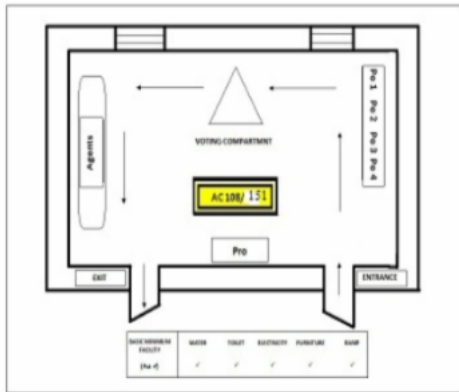

নির্বাচক নিবন্ধন আধিকারিকের স্বাক্ষর

Nazri Naksha

Google Map View

Polling Station Building Front View

Polling Station Front View

Cad View

Key MAP View

1 নাম : রেখা দেবী স্বামীর নাম : চন্দ্র রাম রাই বাড়ির নং : n0315 বয়স : 77 লিঙ্গ : মহিলা	TQR1985969 ফটো উপলব্ধ	2 নাম : পানপতি দেবী স্বামীর নাম : চন্দ্র রাম রাই বাড়ির নং : n0175 বয়স : 56 লিঙ্গ : মহিলা	TQR1188556 ফটো উপলব্ধ	3 নাম : চিত্তা দেবী স্বামীর নাম : বীরেন্দ্র মাঝি বাড়ির নং : n0140 বয়স : 44 লিঙ্গ : মহিলা	TQR1716141 ফটো উপলব্ধ
4 নাম : জিন্নাত নিসা স্বামীর নাম : মিলি আলি বাড়ির নং : n0304 বয়স : 42 লিঙ্গ : মহিলা	TQR1985837 ফটো উপলব্ধ	5 নাম : নাসির আলি পিতার নাম : সেলিম আলি বাড়ির নং : n0304 বয়স : 41 লিঙ্গ : পুরুষ	TQR1928407 ফটো উপলব্ধ	6 নাম : শাবানা বিবি স্বামীর নাম : সাদ্দাম হুসেন বাড়ির নং : n0178 বয়স : 41 লিঙ্গ : মহিলা	TQR1985779 ফটো উপলব্ধ
7 নাম : অর্চনা কুমারী পিতার নাম : স্বামী নাথ সিং বাড়ির নং : n0121 বয়স : 37 লিঙ্গ : মহিলা	TQR1563386 ফটো উপলব্ধ	8 নাম : সুনীতা দেবী স্বামীর নাম : রাজেশ কুমার রাজভর বাড়ির নং : n0079 বয়স : 36 লিঙ্গ : মহিলা	TQR1985803 ফটো উপলব্ধ	9 নাম : আমালুদ্দিন পিতার নাম : রেয়াজুদ্দিন বাড়ির নং : n0129 বয়স : 34 লিঙ্গ : পুরুষ	TQR1715853 ফটো উপলব্ধ
10 নাম : উমেশ কুমার অগ্রহরি পিতার নাম : রাম লক্ষন অগ্রহরি বাড়ির নং : n0100 বয়স : 43 লিঙ্গ : পুরুষ	LYG3132974 ফটো উপলব্ধ	11 নাম : মহেশ কুমার অগ্রহরি পিতার নাম : রাম লক্ষন অগ্রহরি বাড়ির নং : n0100 বয়স : 39 লিঙ্গ : পুরুষ	LYG3132982 ফটো উপলব্ধ	12 নাম : মহঃ অ্যাঙ্গিন আনিসারী পিতার নাম : মহঃ জিয়াবউদ্দিন আনিসারী বাড়ির নং : n0119 বয়স : 30 লিঙ্গ : পুরুষ	TQR1928365 ফটো উপলব্ধ
13 নাম : গুরিয়া দেবী দাস স্বামীর নাম : বিনোদ কুমার দাস বাড়ির নং : n0329 বয়স : 34 লিঙ্গ : মহিলা	TQR2276632 ফটো উপলব্ধ	14 নাম : উষা গুপ্তা স্বামীর নাম : শিব প্রসাদ গুপ্তা বাড়ির নং : n0303 বয়স : 55 লিঙ্গ : মহিলা	TQR1821065 ফটো উপলব্ধ	15 নাম : সাদ্দাম হুসেন পিতার নাম : মহ ইসলাম বাড়ির নং : n0178 বয়স : 34 লিঙ্গ : পুরুষ	TQR1258599 ফটো উপলব্ধ
16 নাম : বীরেন্দ্র মাঝি পিতার নাম : রাজারাম মাঝি বাড়ির নং : n0110 বয়স : 51 লিঙ্গ : পুরুষ	LYG3245099 ফটো উপলব্ধ	17 নাম : ধীরাজ কুমার মাঝি পিতার নাম : বীরেন্দ্র মাঝি বাড়ির নং : n0110 বয়স : 28 লিঙ্গ : পুরুষ	TQR2109619 ফটো উপলব্ধ	18 নাম : ধর্মেন্দ্র পাশি পিতার নাম : বিরজ পাশি বাড়ির নং : n0096 বয়স : 44 লিঙ্গ : পুরুষ	TQR0525113 ফটো উপলব্ধ
Q 19 নাম : রাধেশ্যাম পাশোয়ান পিতার নাম : ভাগিরথী পাশোয়ান বাড়ির নং : বয়স : 47 লিঙ্গ : পুরুষ	TQR1928381 ফটো উপলব্ধ	20 নাম : রঞ্জিত কুমার প্রসাদ পিতার নাম : মোহন প্রসাদ বাড়ির নং : n0333 বয়স : 27 লিঙ্গ : পুরুষ	TQR2313930 ফটো উপলব্ধ	21 নাম : জিতেন্দ্র কুমার রায় পিতার নাম : রাম বাবু রায় বাড়ির নং : n1672 বয়স : 27 লিঙ্গ : পুরুষ	TQR2363620 ফটো উপলব্ধ
22 নাম : ধর্মেন্দ্র কুমার রায় পিতার নাম : রাম বাবু রায় বাড়ির নং : n1671 বয়স : 26 লিঙ্গ : পুরুষ	TQR2363638 ফটো উপলব্ধ	23 নাম : রাজেশ কুমার রাজভর পিতার নাম : কৈলাস রাজভর বাড়ির নং : n0079 বয়স : 37 লিঙ্গ : পুরুষ	LYG3132800 ফটো উপলব্ধ	24 নাম : অরবিন্দ কুমার রায় পিতার নাম : চন্দ্ররাম রায় বাড়ির নং : n0177 বয়স : 37 লিঙ্গ : পুরুষ	LYG3245966 ফটো উপলব্ধ
25 নাম : চন্দ্র রাম রায় পিতার নাম : মঙ্গল রায় বাড়ির নং : n0176 বয়স : 50 লিঙ্গ : পুরুষ	TQR1188598 ফটো উপলব্ধ	26 নাম : উপেন্দ্র রায় পিতার নাম : রাজেন্দ্র রায় বাড়ির নং : n0295 বয়স : 36 লিঙ্গ : পুরুষ	TQR1716000 ফটো উপলব্ধ	27 নাম : রাকেশ সাউ পিতার নাম : রমেশ সাউ বাড়ির নং : n0141 বয়স : 34 লিঙ্গ : পুরুষ	TQR1715879 ফটো উপলব্ধ
28 নাম : সঙ্গীতা সিং স্বামীর নাম : গনেশ সিং বাড়ির নং : n0316 বয়স : 37 লিঙ্গ : মহিলা	TQR1985977 ফটো উপলব্ধ	29 নাম : সুরজ কুমার সিং পিতার নাম : ওম প্রকাশ সিং বাড়ির নং : n0330 বয়স : 29 লিঙ্গ : পুরুষ	TQR2276640 ফটো উপলব্ধ	30 নাম : বিকি কুমার সিং পিতার নাম : ওম প্রকাশ সিং বাড়ির নং : n0331 বয়স : 28 লিঙ্গ : পুরুষ	TQR2276657 ফটো উপলব্ধ