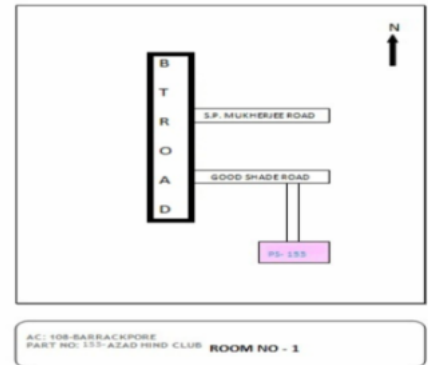

নির্বাচক নিবন্ধন আধিকারিকের স্বাক্ষর

Nazri Naksha

Google Map View

Polling Station Building Front View

Polling Station Front View

Cad View

Key MAP View

1 নাম : চন্দা দেবী স্বামীর নাম: রমেশ প্রসাদ বাড়ির নং : n0061 বয়স : 47 লিঙ্গ : মহিলা	LYG3246444 ফটো উপলব্ধ	2 নাম : মহঃ ইরসাদ পিতার নাম: বিরবল মিয়া বাড়ির নং : n0244 বয়স : 41 লিঙ্গ : পুরুষ	TQR2277085 ফটো উপলব্ধ	3 নাম : রীতা চৌধুরী পিতার নাম: পরশুরাম চৌধুরী বাড়ির নং : n0241 বয়স : 47 লিঙ্গ : মহিলা	TQR2277051 ফটো উপলব্ধ
4 নাম : কৃষ্ণা গোস্বামী পিতার নাম: শিব গোস্বামী বাড়ির নং : n0076 বয়স : 69 লিঙ্গ : পুরুষ	WB/19/133/210323 ফটো উপলব্ধ	5 নাম : মীরা গোস্বামী স্বামীর নাম: কৃষ্ণ গোস্বামী বাড়ির নং : n0076 বয়স : 61 লিঙ্গ : মহিলা	WB/19/133/210288 ফটো উপলব্ধ	6 নাম : দীপু গোস্বামী পিতার নাম: কৃষ্ণা গোস্বামী বাড়ির নং : n0076 বয়স : 39 লিঙ্গ : পুরুষ	TQR0533224 ফটো উপলব্ধ
7 নাম : জীতেন্দ্র কুমার গুপ্তা পিতার নাম: অমর নাথ গুপ্তা বাড়ির নং : n0105 বয়স : 38 লিঙ্গ : পুরুষ	LYG3246378 ফটো উপলব্ধ	# 8 নাম : রোহিত কুমার পাণ্ডে পিতার নাম: সঞ্জয় পাণ্ডে বাড়ির নং : n0028 বয়স : 38 লিঙ্গ : পুরুষ	LYG3246386 ফটো উপলব্ধ	9 নাম : অভিষেক পাণ্ডে পিতার নাম: বিজয় কুমার পাণ্ডে বাড়ির নং : n0153 বয়স : 34 লিঙ্গ : পুরুষ	TQR1258698 ফটো উপলব্ধ
10 নাম : অনিল কুমার পাশোয়ান পিতার নাম: হীরালাল পাশোয়ান বাড়ির নং : n0119 বয়স : 40 লিঙ্গ : পুরুষ	LYG3246451 ফটো উপলব্ধ	11 নাম : ধরম রাজভর পিতার নাম: ভাগীরথী রাজভর বাড়ির নং : n0149 বয়স : 44 লিঙ্গ : পুরুষ	TQR1033448 ফটো উপলব্ধ	12 নাম : আয়েশা রাজভর স্বামীর নাম: ধরম রাজভর বাড়ির নং : n0149 বয়স : 35 লিঙ্গ : মহিলা	TQR2110203 ফটো উপলব্ধ
13 নাম : রুচিসিতা সাহু পিতার নাম: প্রফুল্ল সাহু বাড়ির নং : n0258 বয়স : 27 লিঙ্গ : মহিলা	TQR2311025 ফটো উপলব্ধ	14 নাম : কৃষ্ণা সাউ পিতার নাম: অমর নাথ সাউ বাড়ির নং : n0221 বয়স : 31 লিঙ্গ : পুরুষ	TQR1717180 ফটো উপলব্ধ	15 নাম : মঙ্গল সাউ পিতার নাম: অমর নাথ সাউ বাড়ির নং : n0220 বয়স : 30 লিঙ্গ : পুরুষ	TQR1717172 ফটো উপলব্ধ
16 নাম : পিন্টু কুমার সাউ পিতার নাম: দুর্গা প্রসাদ সাউ বাড়ির নং : n0045 বয়স : 37 লিঙ্গ : পুরুষ	LYG3246428 ফটো উপলব্ধ	17 নাম : রত্নাদেবী যাদব স্বামীর নাম: রামায়ন প্রসাদ যাদব বাড়ির নং : n0127 বয়স : 62 লিঙ্গ : মহিলা	TQR0533786 ফটো উপলব্ধ	18 নাম : পিঙ্কি কুমারী যাদব পিতার নাম: রাজেন্দ্র যাদব বাড়ির নং : n0031 বয়স : 37 লিঙ্গ : মহিলা	TQR0851220 ফটো উপলব্ধ
19 নাম : অমরজিৎ চৌধুরী পিতার নাম: শিউ প্রসাদ চৌধুরী বাড়ির নং : -- বয়স : 39 লিঙ্গ : পুরুষ	LYG2814739 ফটো উপলব্ধ	20 নাম : সরিতা কুমারী স্বামীর নাম: বেনারসী প্রসাদ বাড়ির নং : -- বয়স : 36 লিঙ্গ : মহিলা	ANS1842400 ফটো উপলব্ধ	21 নাম : অঞ্জলী চৌধুরী পিতার নাম: বিজয় চৌধুরী বাড়ির নং : -- বয়স : 24 লিঙ্গ : মহিলা	TQR2399160 ফটো উপলব্ধ
22 নাম : রুকসানা চৌধুরী পিতার নাম: শাহ জামাল আলী বাড়ির নং : -- বয়স : 24 লিঙ্গ : মহিলা	TQR2399111 ফটো উপলব্ধ	23 নাম : রাহুল কুমার পিতার নাম: বিজয় কুমার বাড়ির নং : -- বয়স : 25 লিঙ্গ : পুরুষ	TQR2399244 ফটো উপলব্ধ	24 নাম : বেনারসী প্রসাদ পিতার নাম: মনদ প্রসাদ বাড়ির নং : -- বয়স : 39 লিঙ্গ : পুরুষ	ANS1842020 ফটো উপলব্ধ
25 নাম : রাজ সিং পিতার নাম: প্রমানন্দ সিং বাড়ির নং : -- বয়স : 24 লিঙ্গ : পুরুষ	TQR2399327 ফটো উপলব্ধ	26 নাম : ওম প্রকাশ সিংহ পিতার নাম: ব্রহ্মদেব সিংহ বাড়ির নং : 1 বয়স : 62 লিঙ্গ : পুরুষ	TQR2528982 ফটো উপলব্ধ	27 নাম : সলমা খান স্বামীর নাম: মোস্তফা খান বাড়ির নং : 1 বয়স : 49 লিঙ্গ : মহিলা	LYG1112978 ফটো উপলব্ধ
28 নাম : সেখ রাহুল পিতার নাম: সেখ পল্লা বাড়ির নং : 001 বয়স : 27 লিঙ্গ : পুরুষ	TQR2567972 ফটো উপলব্ধ	29 নাম : অভিষেক সাউ পিতার নাম: আনন্দ সাউ বাড়ির নং : 1 বয়স : 27 লিঙ্গ : পুরুষ	TQR2295830 ফটো উপলব্ধ	30 নাম : সুমাণ্ড সিং পিতার নাম: ওমপ্রকাশ সিং বাড়ির নং : 1 বয়স : 34 লিঙ্গ : পুরুষ	TQR1033364 ফটো উপলব্ধ