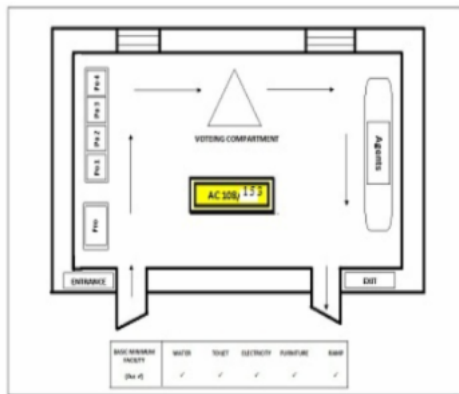

নির্বাচক নিবন্ধন আধিকারিকের স্বাক্ষর

Nazri Naksha

Google Map View

Polling Station Building Front View

Polling Station Front View

Cad View

Key MAP View

1 নাম : চন্দা দেবী স্বামীর নাম: রমেশ প্রসাদ বাড়ির নং : n0061 বয়স : 47 লিঙ্গ : মহিলা	LYG3246444 ফটো উপলব্ধ	2 নাম : মহঃ ইরসাদ পিতার নাম: বিরবল মিয়া বাড়ির নং : n0244 বয়স : 41 লিঙ্গ : পুরুষ	TQR2277085 ফটো উপলব্ধ	3 নাম : রীতা চৌধুরী পিতার নাম: পরশুরাম চৌধুরী বাড়ির নং : n0241 বয়স : 47 লিঙ্গ : মহিলা	TQR2277051 ফটো উপলব্ধ
4 নাম : কৃষ্ণা গোস্বামী পিতার নাম: শিব গোস্বামী বাড়ির নং : n0076 বয়স : 69 লিঙ্গ : পুরুষ	WB/19/133/210323 ফটো উপলব্ধ	5 নাম : মীরা গোস্বামী স্বামীর নাম: কৃষ্ণ গোস্বামী বাড়ির নং : n0076 বয়স : 61 লিঙ্গ : মহিলা	WB/19/133/210288 ফটো উপলব্ধ	6 নাম : দীপু গোস্বামী পিতার নাম: কৃষ্ণা গোস্বামী বাড়ির নং : n0076 বয়স : 39 লিঙ্গ : পুরুষ	TQR0533224 ফটো উপলব্ধ
7 নাম : জীতেন্দ্র কুমার গুপ্তা পিতার নাম: অমর নাথ গুপ্তা বাড়ির নং : n0105 বয়স : 38 লিঙ্গ : পুরুষ	LYG3246378 ফটো উপলব্ধ	# 8 নাম : রোহিত কুমার পাণ্ডে পিতার নাম: সঞ্জয় পাণ্ডে বাড়ির নং : n0028 বয়স : 38 লিঙ্গ : পুরুষ	LYG3246386 ফটো উপলব্ধ	9 নাম : অভিষেক পাণ্ডে পিতার নাম: বিজয় কুমার পাণ্ডে বাড়ির নং : n0153 বয়স : 34 লিঙ্গ : পুরুষ	TQR1258698 ফটো উপলব্ধ
10 নাম : অনিল কুমার পাশোয়ান পিতার নাম: হীরালাল পাশোয়ান বাড়ির নং : n0119 বয়স : 40 লিঙ্গ : পুরুষ	LYG3246451 ফটো উপলব্ধ	11 নাম : ধরম রাজভর পিতার নাম: ভাগীরথী রাজভর বাড়ির নং : n0149 বয়স : 44 লিঙ্গ : পুরুষ	TQR1033448 ফটো উপলব্ধ	12 নাম : আয়েশা রাজভর স্বামীর নাম: ধরম রাজভর বাড়ির নং : n0149 বয়স : 35 লিঙ্গ : মহিলা	TQR2110203 ফটো উপলব্ধ
13 নাম : রুচিসিতা সাহু পিতার নাম: প্রফুল্ল সাহু বাড়ির নং : n0258 বয়স : 27 লিঙ্গ : মহিলা	TQR2311025 ফটো উপলব্ধ	14 নাম : কৃষ্ণা সাউ পিতার নাম: অমর নাথ সাউ বাড়ির নং : n0221 বয়স : 31 লিঙ্গ : পুরুষ	TQR1717180 ফটো উপলব্ধ	15 নাম : মঙ্গল সাউ পিতার নাম: অমর নাথ সাউ বাড়ির নং : n0220 বয়স : 30 লিঙ্গ : পুরুষ	TQR1717172 ফটো উপলব্ধ
16 নাম : পিন্টু কুমার সাউ পিতার নাম: দুর্গা প্রসাদ সাউ বাড়ির নং : n0045 বয়স : 37 লিঙ্গ : পুরুষ	LYG3246428 ফটো উপলব্ধ	17 নাম : রত্নাদেবী যাদব স্বামীর নাম: রামায়ন প্রসাদ যাদব বাড়ির নং : n0127 বয়স : 62 লিঙ্গ : মহিলা	TQR0533786 ফটো উপলব্ধ	18 নাম : পিঙ্কি কুমারী যাদব পিতার নাম: রাজেন্দ্র যাদব বাড়ির নং : n0031 বয়স : 37 লিঙ্গ : মহিলা	TQR0851220 ফটো উপলব্ধ
19 নাম : অমরজিৎ চৌধুরী পিতার নাম: শিউ প্রসাদ চৌধুরী বাড়ির নং : -- বয়স : 39 লিঙ্গ : পুরুষ	LYG2814739 ফটো উপলব্ধ	20 নাম : সরিতা কুমারী স্বামীর নাম: বেনারসী প্রসাদ বাড়ির নং : -- বয়স : 36 লিঙ্গ : মহিলা	ANS1842400 ফটো উপলব্ধ	21 নাম : অঞ্জলী চৌধুরী পিতার নাম: বিজয় চৌধুরী বাড়ির নং : -- বয়স : 24 লিঙ্গ : মহিলা	TQR2399160 ফটো উপলব্ধ
22 নাম : রুকসানা চৌধুরী পিতার নাম: শাহ জামাল আলী বাড়ির নং : -- বয়স : 24 লিঙ্গ : মহিলা	TQR2399111 ফটো উপলব্ধ	23 নাম : রাহুল কুমার পিতার নাম: বিজয় কুমার বাড়ির নং : -- বয়স : 25 লিঙ্গ : পুরুষ	TQR2399244 ফটো উপলব্ধ	24 নাম : বেনারসী প্রসাদ পিতার নাম: মনদ প্রসাদ বাড়ির নং : -- বয়স : 39 লিঙ্গ : পুরুষ	ANS1842020 ফটো উপলব্ধ
25 নাম : রাজ সিং পিতার নাম: প্রমানন্দ সিং বাড়ির নং : -- বয়স : 24 লিঙ্গ : পুরুষ	TQR2399327 ফটো উপলব্ধ	26 নাম : ওম প্রকাশ সিংহ পিতার নাম: ব্রহ্মদেব সিংহ বাড়ির নং : 1 বয়স : 62 লিঙ্গ : পুরুষ	TQR2528982 ফটো উপলব্ধ	27 নাম : সলমা খান স্বামীর নাম: মোস্তফা খান বাড়ির নং : 1 বয়স : 49 লিঙ্গ : মহিলা	LYG1112978 ফটো উপলব্ধ
28 নাম : সেখ রাহুল পিতার নাম: সেখ পল্লা বাড়ির নং : 001 বয়স : 27 লিঙ্গ : পুরুষ	TQR2567972 ফটো উপলব্ধ	29 নাম : অভিষেক সাউ পিতার নাম: আনন্দ সাউ বাড়ির নং : 1 বয়স : 27 লিঙ্গ : পুরুষ	TQR2295830 ফটো উপলব্ধ	30 নাম : সুমাণ্ড সিং পিতার নাম: ওমপ্রকাশ সিং বাড়ির নং : 1 বয়স : 34 লিঙ্গ : পুরুষ	TQR1033364 ফটো উপলব্ধ