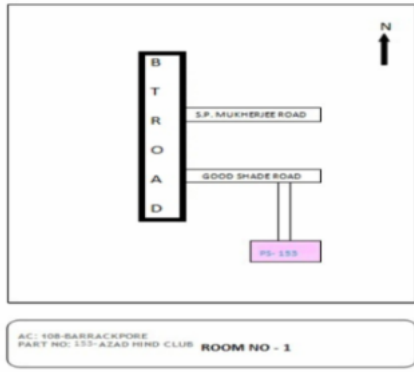

Nazri Naksha