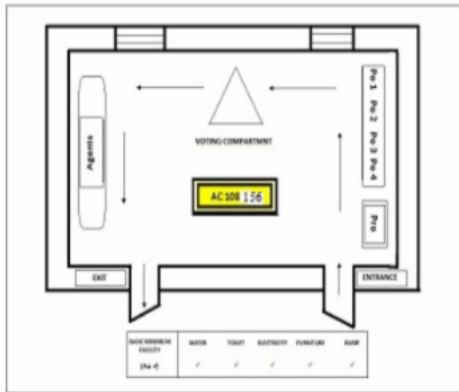

নির্বাচক নিবন্ধন আধিকারিকের স্বাক্ষর

Nazri Naksha

Google Map View

Polling Station Building Front View

Polling Station Front View

Cad View

Key MAP View

1 নাম : এস রুপা দেবী স্বামীর নাম: মোহন রাও এস বাড়ির নং : n0011 বয়স : 69 লিঙ্গ : মহিলা	TQR0543777 ফটো উপলব্ধ	2 নাম : এস প্রীতি পিতার নাম: এস ইশ্বর রাও বাড়ির নং : n0278 বয়স : 28 লিঙ্গ : মহিলা	TQR2277945 ফটো উপলব্ধ	3 নাম : এস পূজা পিতার নাম: এস ঈশ্বর রাও বাড়ির নং : n0330 বয়স : 25 লিঙ্গ : মহিলা	TQR2386605 ফটো উপলব্ধ
4 নাম : আনন্দ রাও বি পিতার নাম: পোল্লাভা বি বাড়ির নং : n0086 বয়স : 45 লিঙ্গ : পুরুষ	LYG1111897 ফটো উপলব্ধ	5 নাম : অঞ্জু চৌধুরী স্বামীর নাম: দেওকুমার চৌধুরী বাড়ির নং : n0045 বয়স : 47 লিঙ্গ : মহিলা	LYG1112150 ফটো উপলব্ধ	6 নাম : লাখী দেবী স্বামীর নাম: শ্যামা চৌধুরী বাড়ির নং : n0046 বয়স : 57 লিঙ্গ : মহিলা	TQR0851899 ফটো উপলব্ধ
7 নাম : দীপক চৌধুরী পিতার নাম: রাজারাম চৌধুরী বাড়ির নং : n0071 বয়স : 52 লিঙ্গ : পুরুষ	TQR2375764 ফটো উপলব্ধ	8 নাম : অজয় কুমার শর্মা পিতার নাম: উত্তম শর্মা বাড়ির নং : n0284 বয়স : 29 লিঙ্গ : পুরুষ	TQR2278000 ফটো উপলব্ধ	9 নাম : এম সত্যবতী নাইডু স্বামীর নাম: এম চিরঞ্জীব রাও বাড়ির নং : n0036 বয়স : 61 লিঙ্গ : মহিলা	WB/19/133/222438 ফটো উপলব্ধ
10 নাম : জী প্রকাশ রাও পিতার নাম: জি সান্তায়াম রাও বাড়ির নং : n0280 বয়স : 55 লিঙ্গ : পুরুষ	TQR2277960 ফটো উপলব্ধ	11 নাম : রংগাড়া ধর্ম রাও পিতার নাম: রংগাড়া কেশব রাও বাড়ির নং : n0279 বয়স : 27 লিঙ্গ : পুরুষ	TQR2277952 ফটো উপলব্ধ	Q 12 নাম : বিকাশ কুমার রায় পিতার নাম: প্রকাশ রায় বাড়ির নং : বয়স : 32 লিঙ্গ : পুরুষ	TQR1595149 ফটো উপলব্ধ
13 নাম : সঞ্জিব কুমার রায় পিতার নাম: রাজেন্দ্র কুমার রায় বাড়ির নং : n0282 বয়স : 28 লিঙ্গ : পুরুষ	TQR2277986 ফটো উপলব্ধ	14 নাম : নিতেশ কুমার সোনকার পিতার নাম: আর্জুন সোনকার বাড়ির নং : n0283 বয়স : 28 লিঙ্গ : পুরুষ	TQR2277994 ফটো উপলব্ধ	15 নাম : অমিত কুমার দুবে পিতার নাম: সত্যেন্দ্র কুমার দুবে বাড়ির নং : বয়স : 24 লিঙ্গ : পুরুষ	TQR2437713 ফটো উপলব্ধ
16 নাম : সংগীতা গিরি পিতার নাম: ধনঞ্জয় গিরি বাড়ির নং : বয়স : 25 লিঙ্গ : মহিলা	TQR2442770 ফটো উপলব্ধ	17 নাম : বিকাশ গুপ্তা পিতার নাম: তারকেশ্বর গুপ্তা বাড়ির নং : বয়স : 24 লিঙ্গ : পুরুষ	TQR2441764 ফটো উপলব্ধ	18 নাম : গৌরাগা ললিত কুমার পিতার নাম: লক্ষ্মী নারায়ণ গৌরাগা বাড়ির নং : বয়স : 24 লিঙ্গ : পুরুষ	TQR2442358 ফটো উপলব্ধ
19 নাম : গীতাজ্জলি সাহ স্বামীর নাম: সন্তোষ সাহ বাড়ির নং : বয়স : 29 লিঙ্গ : মহিলা	TQR2441723 ফটো উপলব্ধ	20 নাম : ব্রজেশ কুমার সিং পিতার নাম: হরেন্দ্র সিং বাড়ির নং : বয়স : 40 লিঙ্গ : পুরুষ	TQR2352672 ফটো উপলব্ধ	21 নাম : শ্রুতি সোননাপু পিতার নাম: সোননাপু শনমুখ রাও বাড়ির নং : বয়স : 26 লিঙ্গ : মহিলা	TQR2437754 ফটো উপলব্ধ
22 নাম : রুমি সিঙ্গম চ্যাটাঙ্গী স্বামীর নাম: সিঙ্গম শ্রীনিবাস রাও বাড়ির নং : 001 বয়স : 31 লিঙ্গ : মহিলা	UWN1561539 ফটো উপলব্ধ	23 নাম : জীতেন্দ্র রায় পিতার নাম: রামাশ্রয় রায় বাড়ির নং : 1 বয়স : 49 লিঙ্গ : পুরুষ	LYG2613685 ফটো উপলব্ধ	24 নাম : শিউকুমারী সাউ স্বামীর নাম: কৈলাস সাউ বাড়ির নং : 1/1 বয়স : 71 লিঙ্গ : মহিলা	TQR1499516 ফটো উপলব্ধ
25 নাম : সঞ্জয় সাউ পিতার নাম: কৈলাস সাউ বাড়ির নং : 1/1 বয়স : 49 লিঙ্গ : পুরুষ	TQR1499524 ফটো উপলব্ধ	26 নাম : বেবী সাউ স্বামীর নাম: সঞ্জয় সাউ বাড়ির নং : 1/1 বয়স : 47 লিঙ্গ : মহিলা	TQR1035021 ফটো উপলব্ধ	27 নাম : রুপা গুপ্তা স্বামীর নাম: রাকেশ গুপ্তা বাড়ির নং : 1/2 বয়স : 51 লিঙ্গ : মহিলা	WB/21/141/249161 ফটো উপলব্ধ
28 নাম : রাকেশ গুপ্ত পিতার নাম: গণেশ গুপ্ত বাড়ির নং : 1/2 বয়স : 52 লিঙ্গ : পুরুষ	WB/19/133/222134 ফটো উপলব্ধ	29 নাম : রুপেশ কুমার গুপ্ত পিতার নাম: গণেশ প্রসাদ গুপ্ত বাড়ির নং : 1/2 বয়স : 37 লিঙ্গ : পুরুষ	TQR1499532 ফটো উপলব্ধ	30 নাম : মুকেশ গুপ্তা পিতার নাম: গণেশ গুপ্তা বাড়ির নং : 1/2 বয়স : 43 লিঙ্গ : পুরুষ	LYG3134368 ফটো উপলব্ধ