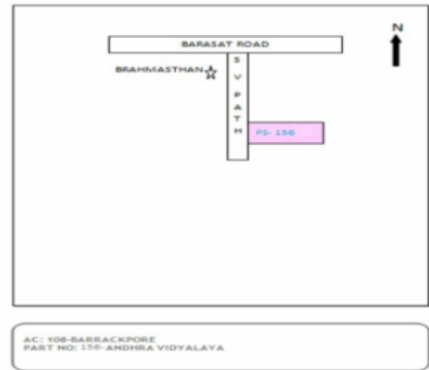

নির্বাচক নিবন্ধন আধিকারিকের স্বাক্ষর

Nazri Naksha

Google Map View

Polling Station Building Front View

Polling Station Front View

Cad View

Key MAP View

1 নাম : এস রুপা দেবী স্বামীর নাম: মোহন রাও এস বাড়ির নং : n0011 বয়স : 69 লিঙ্গ : মহিলা	TQR0543777 ফটো উপলব্ধ	2 নাম : এস প্রীতি পিতার নাম: এস ইশ্বর রাও বাড়ির নং : n0278 বয়স : 28 লিঙ্গ : মহিলা	TQR2277945 ফটো উপলব্ধ	3 নাম : এস পূজা পিতার নাম: এস ঈশ্বর রাও বাড়ির নং : n0330 বয়স : 25 লিঙ্গ : মহিলা	TQR2386605 ফটো উপলব্ধ
4 নাম : আনন্দ রাও বি পিতার নাম: পোল্লাভা বি বাড়ির নং : n0086 বয়স : 45 লিঙ্গ : পুরুষ	LYG1111897 ফটো উপলব্ধ	5 নাম : অঞ্জু চৌধুরী স্বামীর নাম: দেওকুমার চৌধুরী বাড়ির নং : n0045 বয়স : 47 লিঙ্গ : মহিলা	LYG1112150 ফটো উপলব্ধ	6 নাম : লাখী দেবী স্বামীর নাম: শ্যামা চৌধুরী বাড়ির নং : n0046 বয়স : 57 লিঙ্গ : মহিলা	TQR0851899 ফটো উপলব্ধ
7 নাম : দীপক চৌধুরী পিতার নাম: রাজারাম চৌধুরী বাড়ির নং : n0071 বয়স : 52 লিঙ্গ : পুরুষ	TQR2375764 ফটো উপলব্ধ	8 নাম : অজয় কুমার শর্মা পিতার নাম: উত্তম শর্মা বাড়ির নং : n0284 বয়স : 29 লিঙ্গ : পুরুষ	TQR2278000 ফটো উপলব্ধ	9 নাম : এম সত্যবতী নাইডু স্বামীর নাম: এম চিরঞ্জীব রাও বাড়ির নং : n0036 বয়স : 61 লিঙ্গ : মহিলা	WB/19/133/222438 ফটো উপলব্ধ
10 নাম : জী প্রকাশ রাও পিতার নাম: জি সান্তায়াম রাও বাড়ির নং : n0280 বয়স : 55 লিঙ্গ : পুরুষ	TQR2277960 ফটো উপলব্ধ	11 নাম : রংগাড়া ধর্ম রাও পিতার নাম: রংগাড়া কেশব রাও বাড়ির নং : n0279 বয়স : 27 লিঙ্গ : পুরুষ	TQR2277952 ফটো উপলব্ধ	Q 12 নাম : বিকাশ কুমার রায় পিতার নাম: প্রকাশ রায় বাড়ির নং : বয়স : 32 লিঙ্গ : পুরুষ	TQR1595149 ফটো উপলব্ধ
13 নাম : সঞ্জিব কুমার রায় পিতার নাম: রাজেন্দ্র কুমার রায় বাড়ির নং : n0282 বয়স : 28 লিঙ্গ : পুরুষ	TQR2277986 ফটো উপলব্ধ	14 নাম : নিতেশ কুমার সোনকার পিতার নাম: আর্জুন সোনকার বাড়ির নং : n0283 বয়স : 28 লিঙ্গ : পুরুষ	TQR2277994 ফটো উপলব্ধ	15 নাম : অমিত কুমার দুবে পিতার নাম: সত্যেন্দ্র কুমার দুবে বাড়ির নং : বয়স : 24 লিঙ্গ : পুরুষ	TQR2437713 ফটো উপলব্ধ
16 নাম : সংগীতা গিরি পিতার নাম: ধনঞ্জয় গিরি বাড়ির নং : বয়স : 25 লিঙ্গ : মহিলা	TQR2442770 ফটো উপলব্ধ	17 নাম : বিকাশ গুপ্তা পিতার নাম: তারকেশ্বর গুপ্তা বাড়ির নং : বয়স : 24 লিঙ্গ : পুরুষ	TQR2441764 ফটো উপলব্ধ	18 নাম : গৌরাগা ললিত কুমার পিতার নাম: লক্ষ্মী নারায়ণ গৌরাগা বাড়ির নং : বয়স : 24 লিঙ্গ : পুরুষ	TQR2442358 ফটো উপলব্ধ
19 নাম : গীতাজ্জলি সাহ স্বামীর নাম: সন্তোষ সাহ বাড়ির নং : বয়স : 29 লিঙ্গ : মহিলা	TQR2441723 ফটো উপলব্ধ	20 নাম : ব্রজেশ কুমার সিং পিতার নাম: হরেন্দ্র সিং বাড়ির নং : বয়স : 40 লিঙ্গ : পুরুষ	TQR2352672 ফটো উপলব্ধ	21 নাম : শ্রুতি সোননাপু পিতার নাম: সোননাপু শনমুখ রাও বাড়ির নং : বয়স : 26 লিঙ্গ : মহিলা	TQR2437754 ফটো উপলব্ধ
22 নাম : রুমি সিঙ্গম চ্যাটাঙ্গী স্বামীর নাম: সিঙ্গম শ্রীনিবাস রাও বাড়ির নং : 001 বয়স : 31 লিঙ্গ : মহিলা	UWN1561539 ফটো উপলব্ধ	23 নাম : জীতেন্দ্র রায় পিতার নাম: রামাশ্রয় রায় বাড়ির নং : 1 বয়স : 49 লিঙ্গ : পুরুষ	LYG2613685 ফটো উপলব্ধ	24 নাম : শিউকুমারী সাউ স্বামীর নাম: কৈলাস সাউ বাড়ির নং : 1/1 বয়স : 71 লিঙ্গ : মহিলা	TQR1499516 ফটো উপলব্ধ
25 নাম : সঞ্জয় সাউ পিতার নাম: কৈলাস সাউ বাড়ির নং : 1/1 বয়স : 49 লিঙ্গ : পুরুষ	TQR1499524 ফটো উপলব্ধ	26 নাম : বেবী সাউ স্বামীর নাম: সঞ্জয় সাউ বাড়ির নং : 1/1 বয়স : 47 লিঙ্গ : মহিলা	TQR1035021 ফটো উপলব্ধ	27 নাম : রুপা গুপ্তা স্বামীর নাম: রাকেশ গুপ্তা বাড়ির নং : 1/2 বয়স : 51 লিঙ্গ : মহিলা	WB/21/141/249161 ফটো উপলব্ধ
28 নাম : রাকেশ গুপ্ত পিতার নাম: গণেশ গুপ্ত বাড়ির নং : 1/2 বয়স : 52 লিঙ্গ : পুরুষ	WB/19/133/222134 ফটো উপলব্ধ	29 নাম : রুপেশ কুমার গুপ্ত পিতার নাম: গণেশ প্রসাদ গুপ্ত বাড়ির নং : 1/2 বয়স : 37 লিঙ্গ : পুরুষ	TQR1499532 ফটো উপলব্ধ	30 নাম : মুকেশ গুপ্তা পিতার নাম: গণেশ গুপ্তা বাড়ির নং : 1/2 বয়স : 43 লিঙ্গ : পুরুষ	LYG3134368 ফটো উপলব্ধ