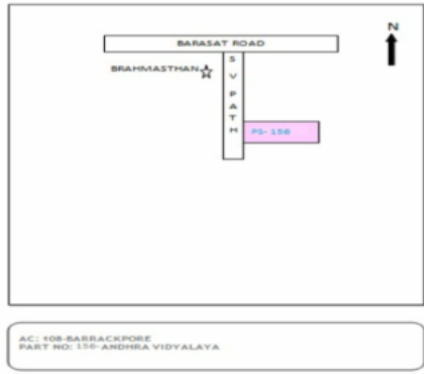

Nazri Naksha